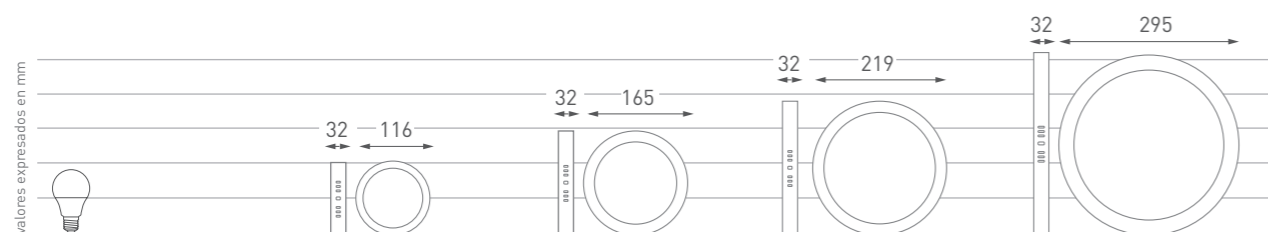

MODELO	NPR06	NPR12	NPR18	NPR24
Potencia	6W	12W	18W	24W
Conexión	Empalme	Empalme	Empalme	Empalme
Corriente	59mA	110mA	155mA	200mA
Factor de Potencia	0.5	0.5	0.5	0.5
Tiempo de Arranque	0.5s	0.5s	0.5s	0.5s
Protección	IP20	IP20	IP20	IP20
Función Dimerizable	No	No	No	No
Material	Aluminio	Aluminio	Aluminio	Aluminio
Ángulo de Apertura	120°	120°	120°	120°
LED SMD	2835 - 30 pcs	2835 - 60 pcs	2835 - 90 pcs	2835 - 120 pcs
Tamaño	∅116x32mm	∅165x32mm	∅219x32mm	∅295x32mm
Peso	120g	180g	290g	480g

MODELO	NPC06	NPC12	NPC18	NPC24
Potencia	6W	12W	18W	24W
Conexión	Empalme	Empalme	Empalme	Empalme
Corriente	59mA	110mA	155mA	200mA
Factor de Potencia	0.5	0.5	0.5	0.5
Tiempo de Arranque	0.5s	0.5s	0.5s	0.5s
Protección	IP20	IP20	IP20	IP20
Función Dimerizable	No	No	No	No
Material	Aluminio	Aluminio	Aluminio	Aluminio
Ángulo de Apertura	120°	120°	120°	120°
LED SMD	2835 - 30 pcs	2835 - 60 pcs	2835 - 90 pcs	2835 - 120 pcs
Tamaño	116x32mm	165x32mm	219x32mm	295x32mm
Peso	120g	180g	290g	480g