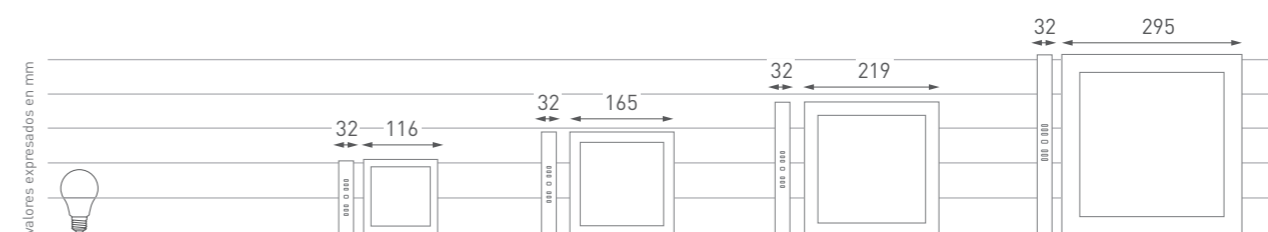

MODELO	NPR06	NPR12	NPR18	NPR24
Potencia	6W	12W	18W	24W
Conexión	Empalme	Empalme	Empalme	Empalme
Corriente	59mA	110mA	155mA	200mA
Factor de Potencia	0.5	0.5	0.5	0.5
Tiempo de Arranque	0.5s	0.5s	0.5s	0.5s
Protección	IP20	IP20	IP20	IP20
Función Dimerizable	No	No	No	No
Material	Aluminio	Aluminio	Aluminio	Aluminio
Ángulo de Apertura	120°	120°	120°	120°
LED SMD	2835 - 30 pcs	2835 - 60 pcs	2835 - 90 pcs	2835 - 120 pcs
Tamaño	∅116x32mm	∅165x32mm	∅219x32mm	∅295x32mm
Peso	120g	180g	290g	480g

MODELO	NPC06	NPC12	NPC18	NPC24
Potencia	6W	12W	18W	24W
Conexión	Empalme	Empalme	Empalme	Empalme
Corriente	59mA	110mA	155mA	200mA
Factor de Potencia	0.5	0.5	0.5	0.5
Tiempo de Arranque	0.5s	0.5s	0.5s	0.5s
Protección	IP20	IP20	IP20	IP20
Función Dimerizable	No	No	No	No
Material	Aluminio	Aluminio	Aluminio	Aluminio
Ángulo de Apertura	120°	120°	120°	120°
LED SMD	2835 - 30 pcs	2835 - 60 pcs	2835 - 90 pcs	2835 - 120 pcs
Tamaño	116x32mm	165x32mm	219x32mm	295x32mm
Peso	120g	180g	290g	480g