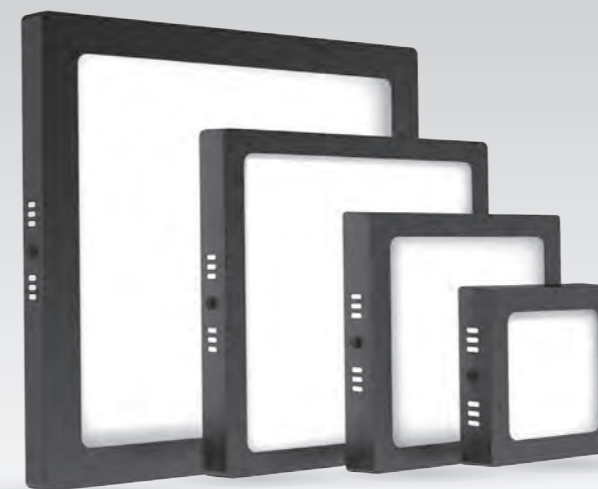

NPC / 24 / 18 / 12 / 06

CARACTERÍSTICAS ELÉCTRICAS PR Y PC

Tensión	AC85-265V
Frecuencia	50-60Hz
Anti-High-Volt	1500V
Clase	II
VIDA ÚTIL	25.000hs
ON / OFF Switch	15.000
CRI	≥ 80Ra
SDCM	6
Garantía	2 años
Temperatura	-20° +40°
THD	<20%