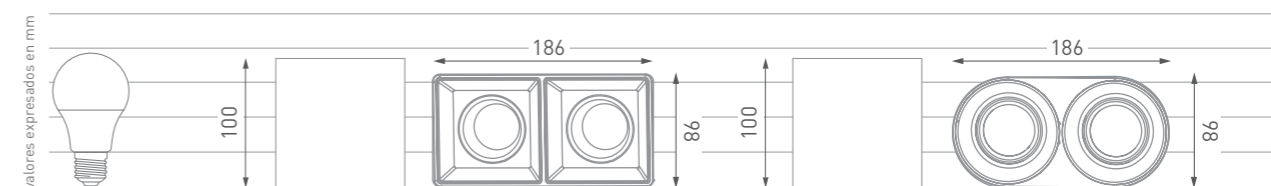

# Artefacto Plafón

Artefacto Dicro MR16

ESCANEA EL CÓDIGO  
PARA VER LOS PRODUCTOS

MACROLED

APCDL-X2-B  
APCDL-X2-N

APRDL-X2-B-PC  
APRDL-X2-N-PC

MODELO	APCDL-X1-PC	APRDL-X1-PC
Compatibilidad	Dicro MR16	Dicro MR16
Movimiento	Lente móvil	Lente móvil
Dimensiones	96x96x100mm	ø96x100mm
Material	PC	PC
Color	Blanco / Negro	Blanco / Negro
Tipo	Plafón	Plafón
Garantía	2 años	2 años