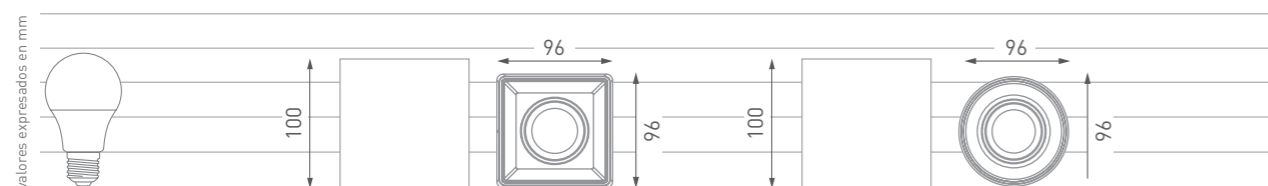

APRDR-X2-B-PC  
APRDR-X2-N-PC

MODELO	APCDR-X1-PC	APRDR-X1-PC
Compatibilidad	Dicro MR16	Dicro MR16
Movimiento	Lente móvil	Lente móvil
Dimensiones	96x96x100mm	ø96x100mm
Material	PC	PC
Color	Blanco / Negro	Blanco / Negro
Tipo	Plafón	Plafón
Garantía	2 años	2 años