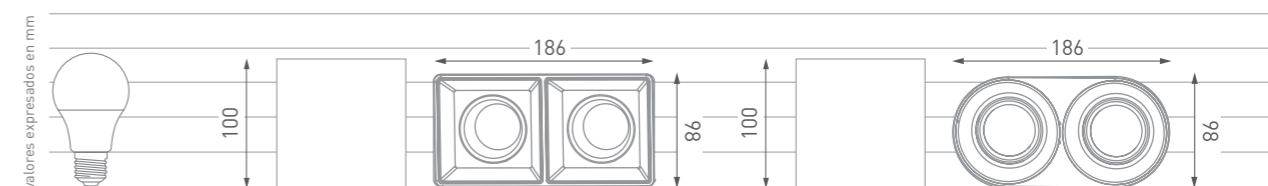

APRDR-X2-B-PC  
APRDR-X2-N-PC

MODELO	APCDR-X1-PC	APRDR-X1-PC
Compatibilidad	Dicro MR16	Dicro MR16
Movimiento	Lente móvil	Lente móvil
Dimensiones	96x96x100mm	ø96x100mm
Material	PC	PC
Color	Blanco / Negro	Blanco / Negro
Tipo	Plafón	Plafón
Garantía	2 años	2 años