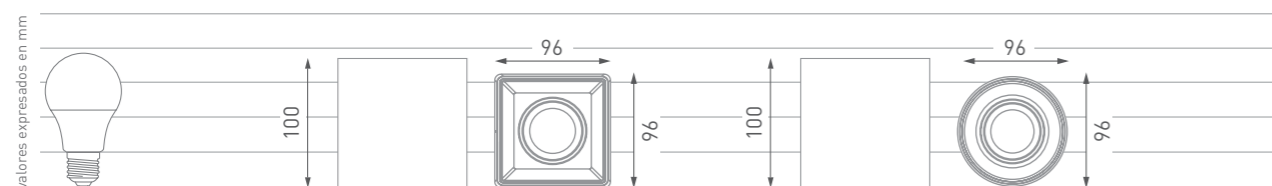

# Artefacto Plafón

Artefacto Dicro MR16

ESCANEA EL CÓDIGO  
PARA VER LOS PRODUCTOS

MACROLED

APCDL-X2-B  
APCDL-X2-N

APRDL-X2-B-PC  
APRDL-X2-N-PC

MODELO	APCDL-X1-PC	APRDL-X1-PC
Compatibilidad	Dicro MR16	Dicro MR16
Movimiento	Lente móvil	Lente móvil
Dimensiones	96x96x100mm	ø96x100mm
Material	PC	PC
Color	Blanco / Negro	Blanco / Negro
Tipo	Plafón	Plafón
Garantía	2 años	2 años