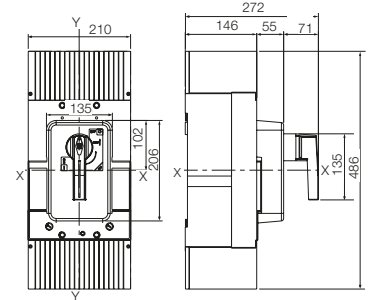

Dimensional

Accesorios

MRI - manija rotativa interna

Mecánica 400 3P + MRI DWB400

Mecánica 800-1000 3P + MRI DWB800-1000

Mecánica 1600 3P + MRI DWB1600

BLIM - enclavamiento mecánico

Mecánica 160 3P + BLIM DWB160 3P

Mecánica 250 3P + BLIM DWB250 3P

Mecánica 400 3P + BLIM DWB400 3P

Mecánica 800 3P + BLIM DWB800 / DWB1000

Mecánica 1600 3P + BLIM DWB1600

Nota: dimensiones en milímetros.