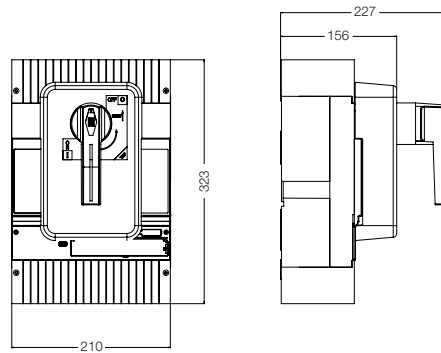

Dimensional

Accesorios

MRI - manija rotativa interna

Mecánica 400 3P + MRI DWB400

Mecánica 800-1000 3P + MRI DWB800-1000

Mecánica 1600 3P + MRI DWB1600

BLIM - enclavamiento mecánico

Mecánica 160 3P + BLIM DWB160 3P

Mecánica 250 3P + BLIM DWB250 3P

Mecánica 400 3P + BLIM DWB400 3P

Mecánica 800 3P + BLIM DWB800 / DWB1000

Mecánica 1600 3P + BLIM DWB1600

Nota: dimensiones en milímetros.