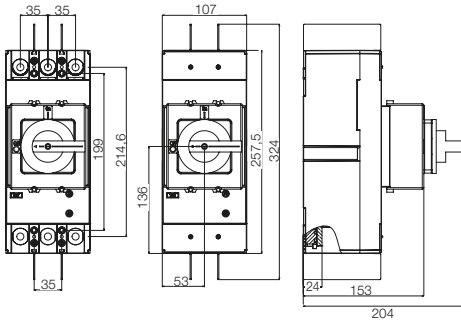

Dimensional

Accesorios

MRI - manija rotativa interna

Mecánica 400 3P + MRI DWB400

Mecánica 800-1000 3P + MRI DWB800-1000

Mecánica 1600 3P + MRI DWB1600

BLIM - enclavamiento mecánico

Mecánica 160 3P + BLIM DWB160 3P

Mecánica 250 3P + BLIM DWB250 3P

Mecánica 400 3P + BLIM DWB400 3P

Mecánica 800 3P + BLIM DWB800 / DWB1000

Mecánica 1600 3P + BLIM DWB1600

Nota: dimensiones en milímetros.