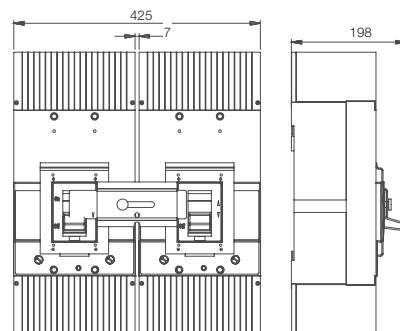

Dimensional

Accesorios

MRI - manija rotativa interna

Mecánica 400 3P + MRI DWB400

Mecánica 800-1000 3P + MRI DWB800-1000

Mecánica 1600 3P + MRI DWB1600

BLIM - enclavamiento mecánico

Mecánica 160 3P + BLIM DWB160 3P

Mecánica 250 3P + BLIM DWB250 3P

Mecánica 400 3P + BLIM DWB400 3P

Mecánica 800 3P + BLIM DWB800 / DWB1000

Mecánica 1600 3P + BLIM DWB1600

Nota: dimensiones en milímetros.