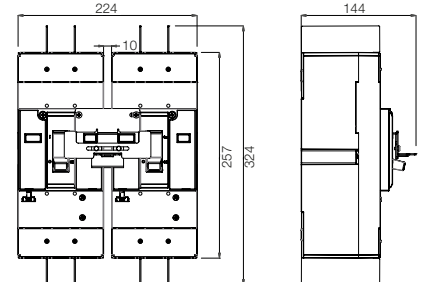

Dimensional

Accesorios

MRI - manija rotativa interna

Mecánica 400 3P + MRI DWB400

Mecánica 800-1000 3P + MRI DWB800-1000

Mecánica 1600 3P + MRI DWB1600

BLIM - enclavamiento mecánico

Mecánica 160 3P + BLIM DWB160 3P

Mecánica 250 3P + BLIM DWB250 3P

Mecánica 400 3P + BLIM DWB400 3P

Mecánica 800 3P + BLIM DWB800 / DWB1000

Mecánica 1600 3P + BLIM DWB1600

Nota: dimensiones en milímetros.