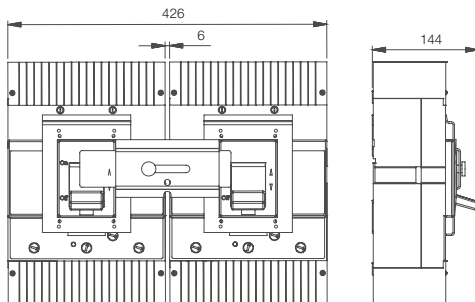

Dimensional

Accesorios

MRI - manija rotativa interna

Mecánica 400 3P + MRI DWB400

Mecánica 800-1000 3P + MRI DWB800-1000

Mecánica 1600 3P + MRI DWB1600

BLIM - enclavamiento mecánico

Mecánica 160 3P + BLIM DWB160 3P

Mecánica 250 3P + BLIM DWB250 3P

Mecánica 400 3P + BLIM DWB400 3P

Mecánica 800 3P + BLIM DWB800 / DWB1000

Mecánica 1600 3P + BLIM DWB1600

Nota: dimensiones en milímetros.