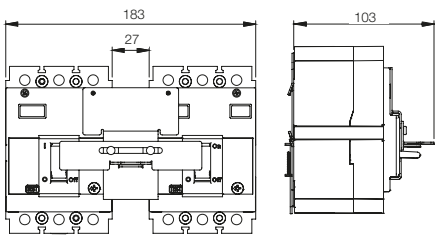

Dimensional

Accesorios

MRI - manija rotativa interna

Mecánica 400 3P + MRI DWB400

Mecánica 800-1000 3P + MRI DWB800-1000

Mecánica 1600 3P + MRI DWB1600

BLIM - enclavamiento mecánico

Mecánica 160 3P + BLIM DWB160 3P

Mecánica 250 3P + BLIM DWB250 3P

Mecánica 400 3P + BLIM DWB400 3P

Mecánica 800 3P + BLIM DWB800 / DWB1000

Mecánica 1600 3P + BLIM DWB1600

Nota: dimensiones en milímetros.