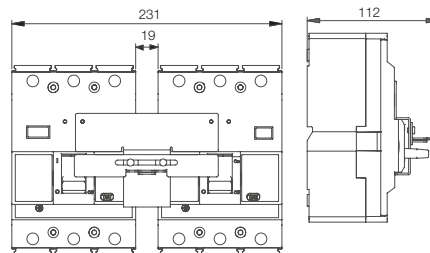

Dimensional

Accesorios

MRI - manija rotativa interna

Mecánica 400 3P + MRI DWB400

Mecánica 800-1000 3P + MRI DWB800-1000

Mecánica 1600 3P + MRI DWB1600

BLIM - enclavamiento mecánico

Mecánica 160 3P + BLIM DWB160 3P

Mecánica 250 3P + BLIM DWB250 3P

Mecánica 400 3P + BLIM DWB400 3P

Mecánica 800 3P + BLIM DWB800 / DWB1000

Mecánica 1600 3P + BLIM DWB1600

Nota: dimensiones en milímetros.