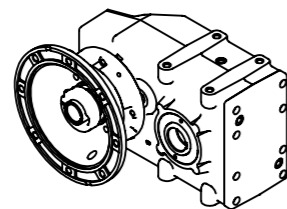

ENTRADA FLANGE
 Detalhe Flange Lanterna
 Motor IEC Adapter Detail
 Detalle BridaLanterna
 (Sem escala/no scale/sin escala)

Detalhe entrada do motor
 Shaft motor detail
 Detalle entrada motor
 (Sem escala/no scale/sin escala)

POSIÇÃO 1

POSIÇÃO 2

POSIÇÃO 3

Detalhe do eixo de saída
 (Sem escala/no scale/sin escala)

POSIÇÃO 4

POSIÇÃO 5

POSIÇÃO 6

*Vistas das posições sem o motor.

*Dimensões em mm/Dimensions in mm/Dimensiones en mm

Denominação
 Name
 Denominacion

DIMENSIONAL GD

WEG CESTARI
 REDUTORES

Escala/Scale/Escala
 S/ ESC.

Desenho N°
 Drawing N°
 Diseño N°

Versão-0

A3