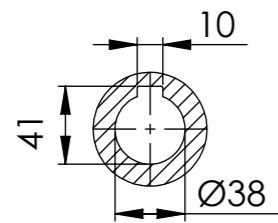

ENTRADA FLANGE
 Detalhe Flange Lanterna
 Motor IEC Adapter Detail
 Detalle BridaLanterna
 (Sem escala/no scale/sin escala)

Detalhe entrada do motor
 Shaft motor detail
 Detalle entrada motor
 (Sem escala/no scale/sin escala)

POSIÇÃO 1

POSIÇÃO 2

POSIÇÃO 3

Detalhe do eixo de saída
 (Sem escala/no scale/sin escala)

POSIÇÃO 4

POSIÇÃO 5

POSIÇÃO 6

*Vistas das posições sem o motor.

*Dimensões em mm/Dimensions in mm/Dimensiones en mm

Denominação
 Name
 Denominacion

DIMENSIONAL GD

WEG CESTARI
 REDUTORES

Escala/Scale/Escala
 S/ ESC.

Desenho N°
 Drawing N°
 Diseño N°

Versão-0

A3