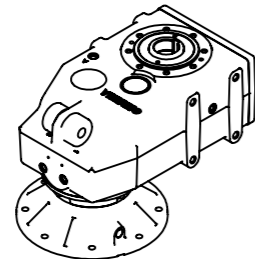

ENTRADA FLANGE
 Detalhe Flange Lanterna
 Motor IEC Adapter Detail
 Detalle BridaLanterna
 (Sem escala/no scale/sin escala)

Detalhe entrada do motor
 Shaft motor detail
 Detalle entrada motor
 (Sem escala/no scale/sin escala)

POSIÇÃO 1

POSIÇÃO 2

POSIÇÃO 3

Detalhe do eixo de saída
 (Sem escala/no scale/sin escala)

POSIÇÃO 4

POSIÇÃO 5

POSIÇÃO 6

*Vistas das posições sem o motor.