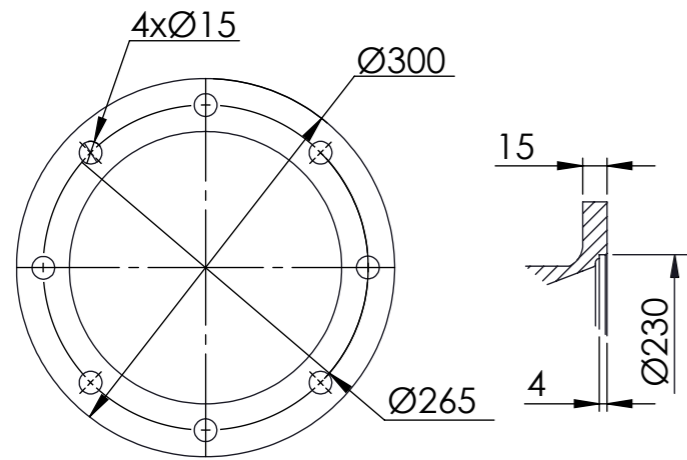

ENTRADA FLANGE
 Detalhe Flange Lanterna
 Motor IEC Adapter Detail
 Detalle BridaLanterna
 (Sem escala/no scale/sin escala)

Detalhe entrada do motor
 Shaft motor detail
 Detalle entrada motor
 (Sem escala/no scale/sin escala)

POSIÇÃO 1

POSIÇÃO 2

POSIÇÃO 3

Detalhe do eixo de saída
 (Sem escala/no scale/sin escala)

POSIÇÃO 4

POSIÇÃO 5

POSIÇÃO 6

*Vistas das posições sem o motor.

*Dimensões em mm/Dimensions in mm/Dimensiones en mm

Denominação
 Name
 Denominacion

DIMENSIONAL GD

WEG CESTARI
 REDUTORES

Escala/Scale/Escala
 S/ ESC.

Desenho N°
 Drawing N°
 Diseño N°

Versão-0

A3