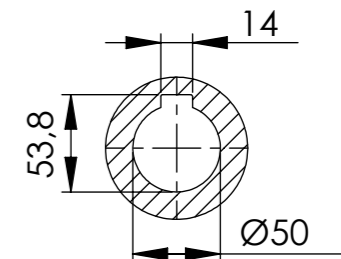

ENTRADA FLANGE
 Detalhe Flange Lanterna
 Motor IEC Adapter Detail
 Detalle BridaLanterna
 (Sem escala/no scale/sin escala)

Detalhe entrada do motor
 Shaft motor detail
 Detalle entrada motor
 (Sem escala/no scale/sin escala)

POSIÇÃO 1

POSIÇÃO 2

POSIÇÃO 3

Detalhe do eixo de saída
 (Sem escala/no scale/sin escala)

POSIÇÃO 4

POSIÇÃO 5

POSIÇÃO 6

*Vistas das posições sem o motor.

*Dimensões em mm/Dimensions in mm/Dimensiones en mm

Denominação
 Name
 Denominacion

DIMENSIONAL GD

WEG CESTARI
 REDUTORES

Escala/Scale/Escala
 S/ ESC.

Desenho N°
 Drawing N°
 Diseño N°

Versão-0

A3