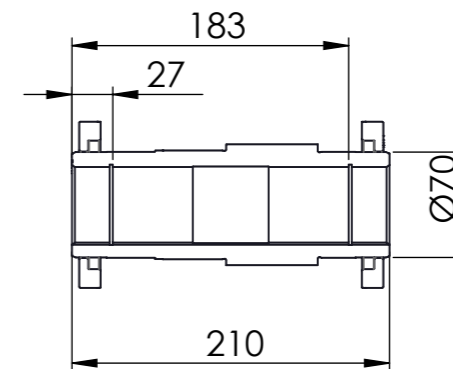

ENTRADA FLANGE
 Detalhe Flange Lanterna
 Motor IEC Adapter Detail
 Detalle BridaLanterna
 (Sem escala/no scale/sin escala)

Detalhe entrada do motor
 Shaft motor detail
 Detalle entrada motor
 (Sem escala/no scale/sin escala)

POSIÇÃO 1

POSIÇÃO 2

POSIÇÃO 3

Detalhe do eixo de saída
 (Sem escala/no scale/sin escala)

POSIÇÃO 4

POSIÇÃO 5

POSIÇÃO 6

*Vistas das posições sem o motor.

*Dimensões em mm/Dimensions in mm/Dimensiones en mm

Denominação
 Name
 Denominacion

DIMENSIONAL GD

WEG CESTARI
 REDUTORES

Escala/Scale/Escala
 S/ ESC.

Desenho N°
 Drawing N°
 Diseño N°

Versão-0

A3