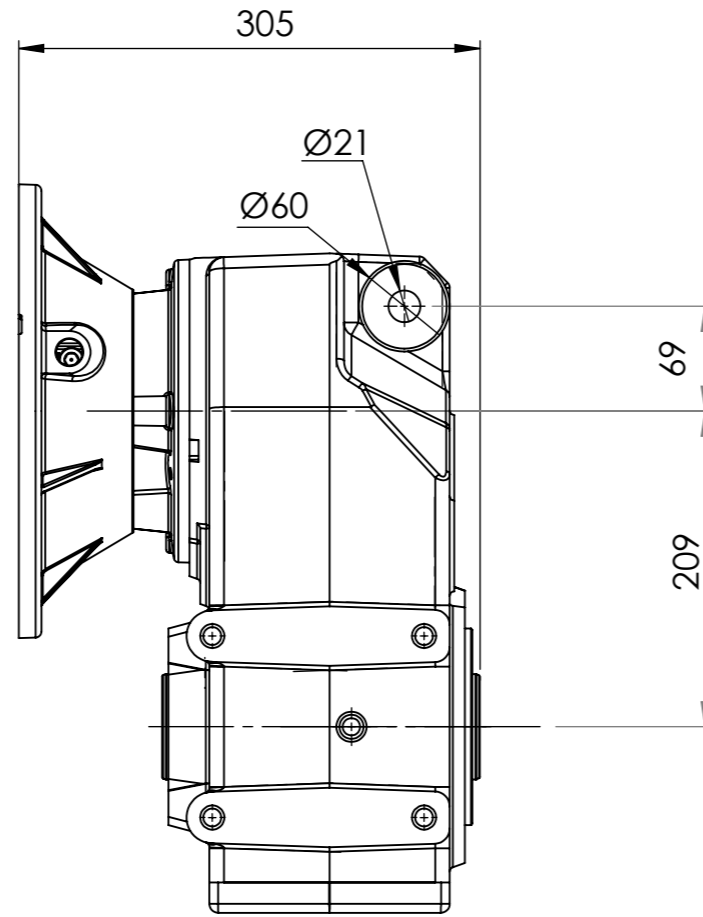

ENTRADA FLANGE
 Detalhe Flange Lanterna
 Motor IEC Adapter Detail
 Detalle BridaLanterna
 (Sem escala/no scale/sin escala)

Detalhe entrada do motor
 Shaft motor detail
 Detalle entrada motor
 (Sem escala/no scale/sin escala)

POSIÇÃO 1

POSIÇÃO 2

POSIÇÃO 3

Detalhe do eixo de saída
 (Sem escala/no scale/sin escala)

POSIÇÃO 4

POSIÇÃO 5

POSIÇÃO 6

*Vistas das posições sem o motor.

*Dimensões em mm/Dimensions in mm/Dimensiones en mm

Denominação
 Name
 Denominacion

DIMENSIONAL GD

WEG CESTARI
 REDUTORES

Escala/Scale/Escala
 S/ ESC.

Desenho N°
 Drawing N°
 Diseño N°

Versão-0

A3