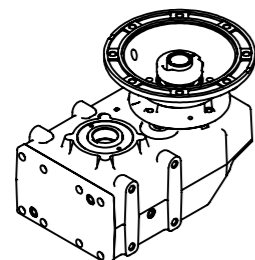

ENTRADA FLANGE
 Detalhe Flange Lanterna
 Motor IEC Adapter Detail
 Detalle BridaLanterna
 (Sem escala/no scale/sin escala)

Detalhe entrada do motor
 Shaft motor detail
 Detalle entrada motor
 (Sem escala/no scale/sin escala)

POSIÇÃO 1

POSIÇÃO 2

POSIÇÃO 3

Detalhe do eixo de saída
 (Sem escala/no scale/sin escala)

POSIÇÃO 4

POSIÇÃO 5

POSIÇÃO 6

*Vistas das posições sem o motor.

*Dimensões em mm/Dimensions in mm/Dimensiones en mm

Denominação
 Name
 Denominacion

DIMENSIONAL GD

WEG CESTARI
 REDUTORES

Escala/Scale/Escala
 S/ ESC.

Desenho N°
 Drawing N°
 Diseño N°

Versão-0

A3