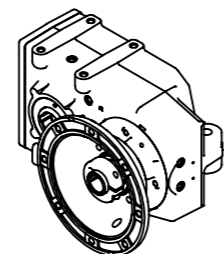

ENTRADA FLANGE
 Detalhe Flange Lanterna
 Motor IEC Adapter Detail
 Detalle BridaLanterna
 (Sem escala/no scale/sin escala)

Detalhe entrada do motor
 Shaft motor detail
 Detalle entrada motor
 (Sem escala/no scale/sin escala)

POSIÇÃO 1

POSIÇÃO 2

POSIÇÃO 3

Detalhe do eixo de saída
 (Sem escala/no scale/sin escala)

POSIÇÃO 4

POSIÇÃO 5

POSIÇÃO 6

*Vistas das posições sem o motor.

*Dimensões em mm/Dimensions in mm/Dimensiones en mm

Denominação
 Name
 Denominacion

DIMENSIONAL GD

WEG CESTARI
 REDUTORES

Escala/Scale/Escala
 S/ ESC.

Desenho N°
 Drawing N°
 Diseño N°

Versão-0

A3