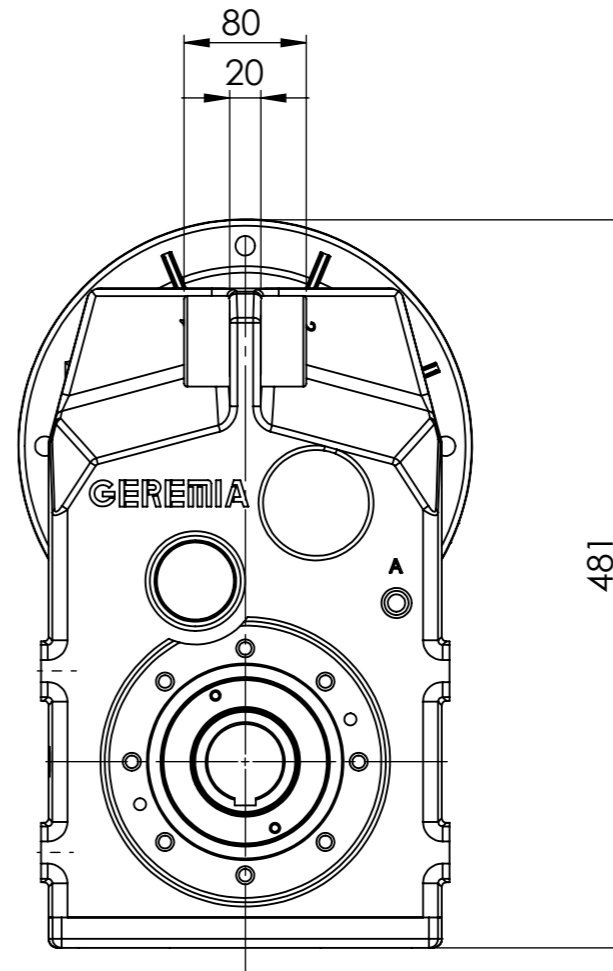

ENTRADA FLANGE
 Detalhe Flange Lanterna
 Motor IEC Adapter Detail
 Detalle BridaLanterna
 (Sem escala/no scale/sin escala)

Detalhe entrada do motor
 Shaft motor detail
 Detalle entrada motor
 (Sem escala/no scale/sin escala)

POSIÇÃO 1

POSIÇÃO 2

POSIÇÃO 3

Detalhe do eixo de saída
 (Sem escala/no scale/sin escala)

POSIÇÃO 4

POSIÇÃO 5

POSIÇÃO 6

*Vistas das posições sem o motor.

*Dimensões em mm/Dimensions in mm/Dimensiones en mm

Denominação
 Name
 Denominacion

DIMENSIONAL GD

WEG CESTARI
 REDUTORES

Escala/Scale/Escala
 S/ ESC.

Desenho N°
 Drawing N°
 Diseño N°

Versão-0

A3