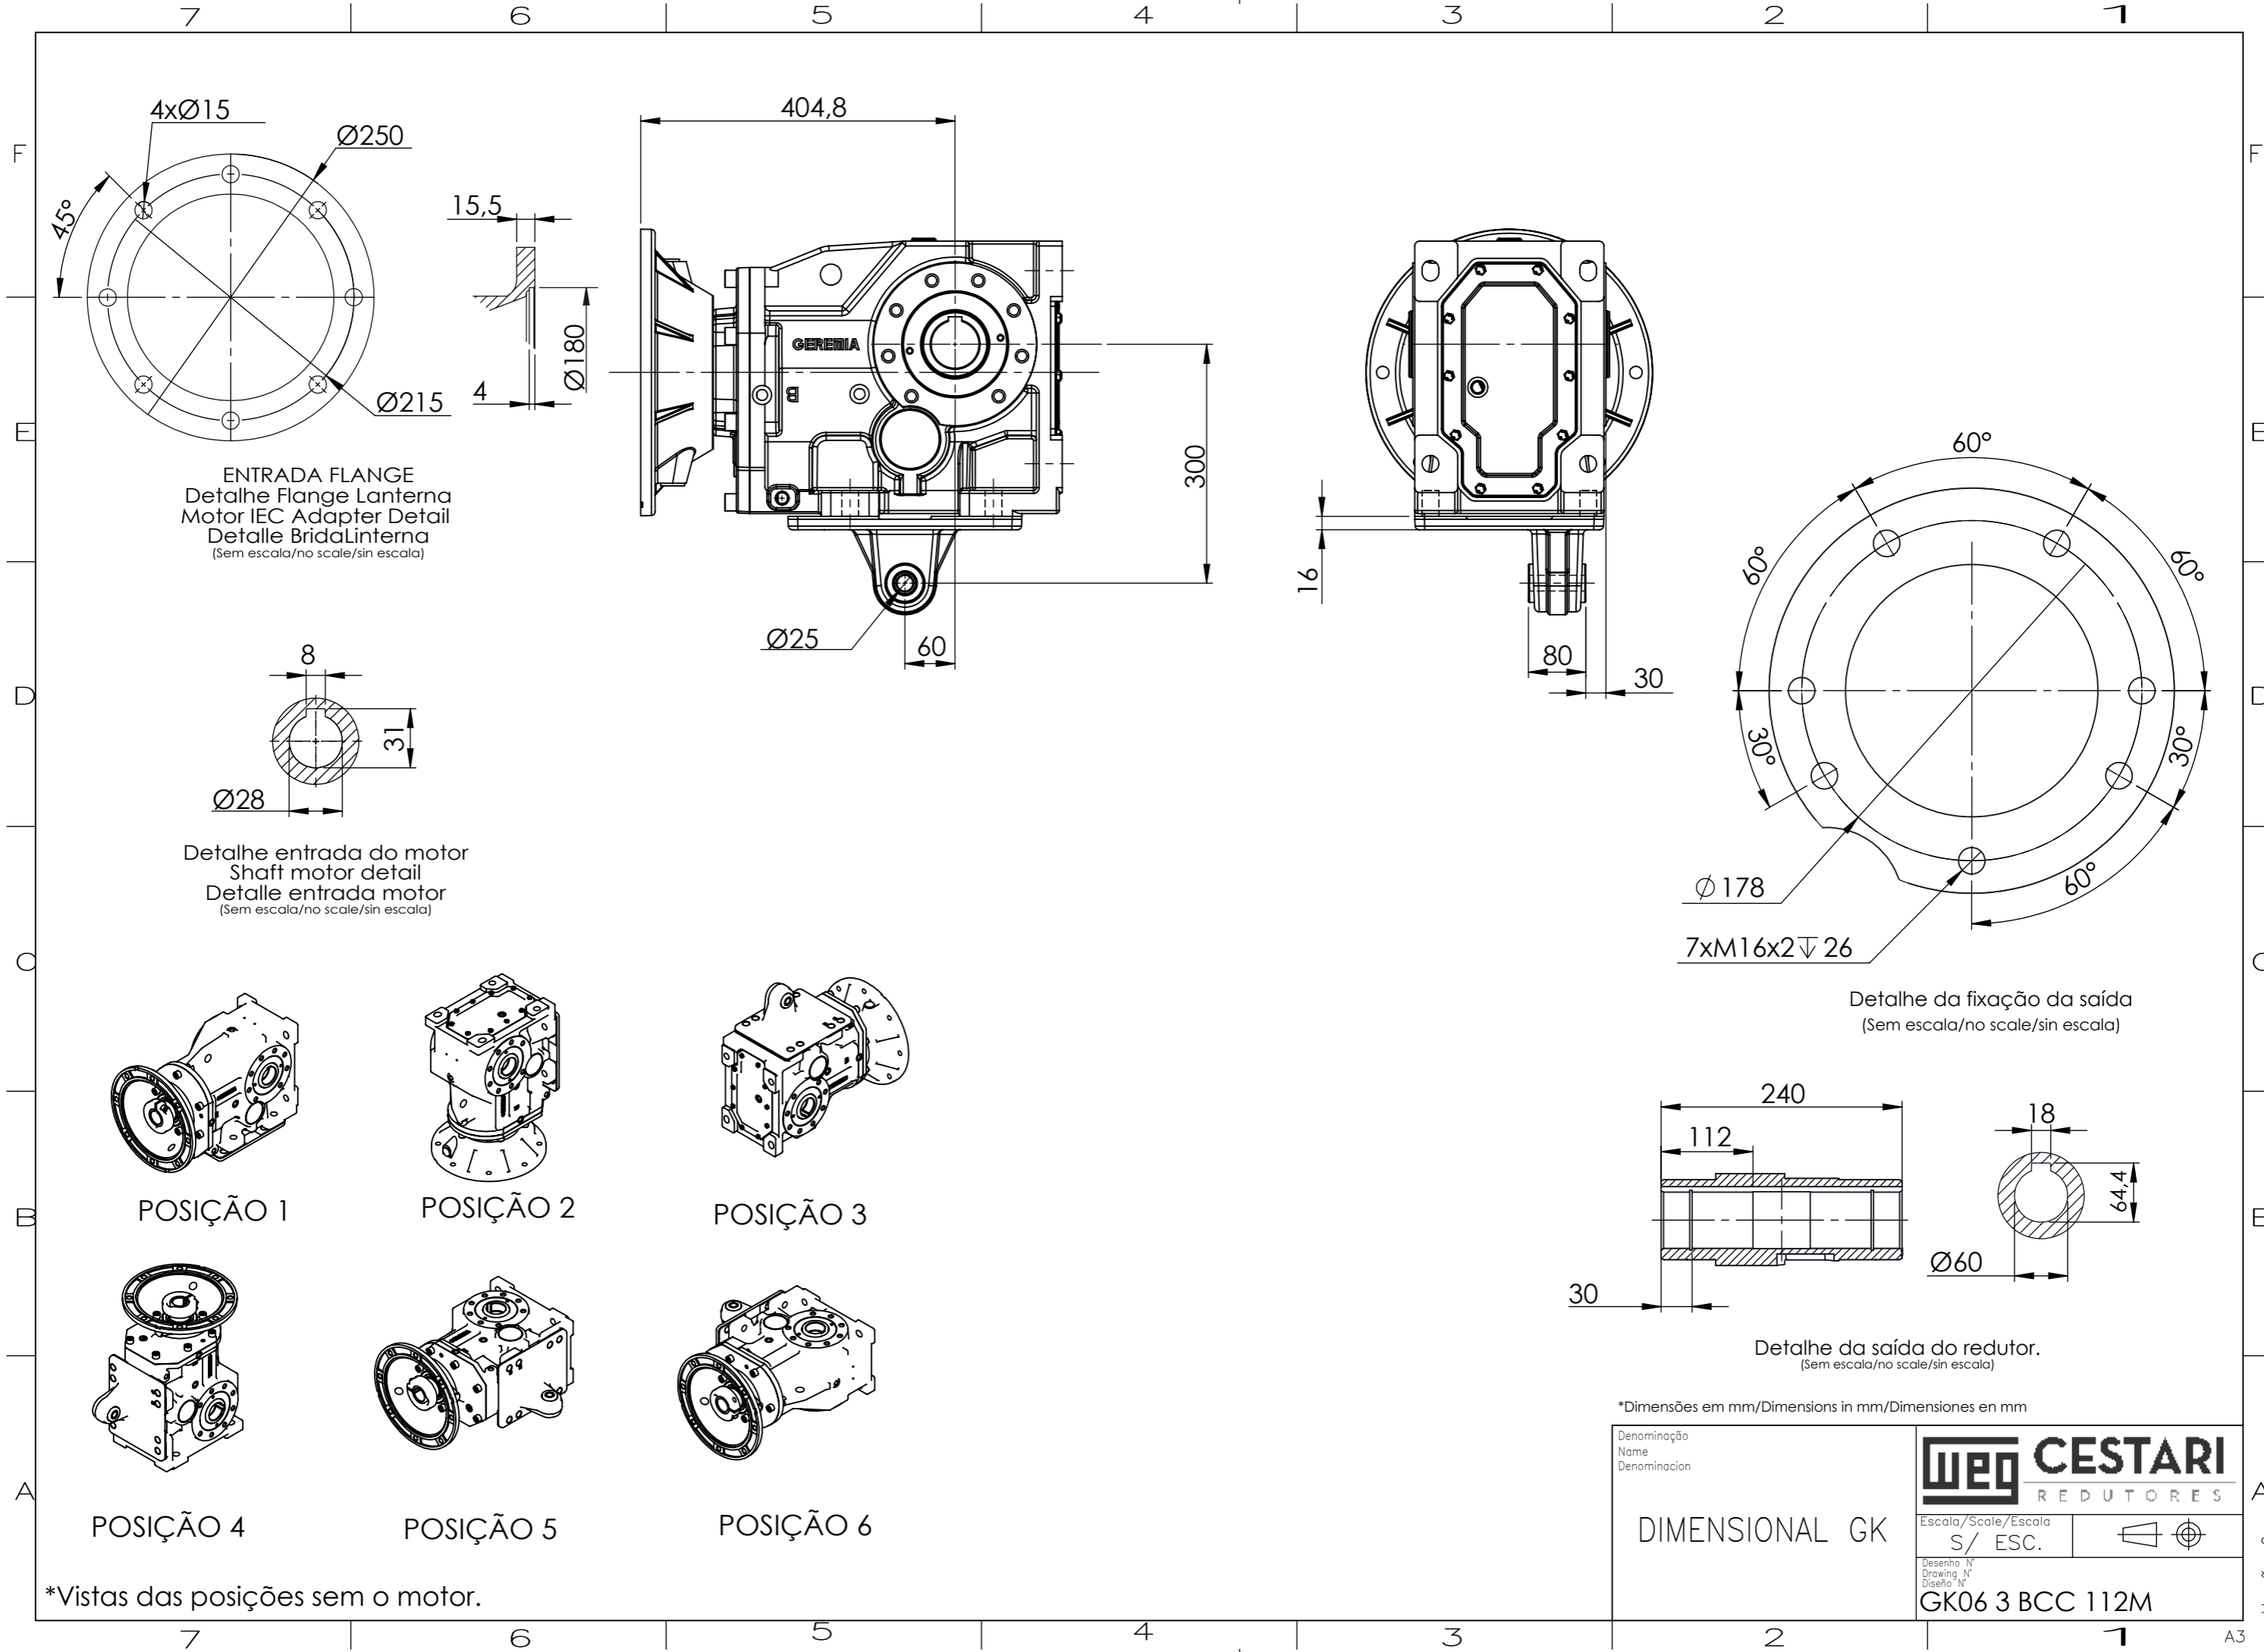

ENTRADA FLANGE
 Detalhe Flange Lanterna
 Motor IEC Adapter Detail
 Detalle BridaLanterna
 (Sem escala/no scale/sin escala)

Detalhe entrada do motor
 Shaft motor detail
 Detalle entrada motor
 (Sem escala/no scale/sin escala)

Detalhe da fixação da saída
 (Sem escala/no scale/sin escala)

Detalhe da saída do redutor.
 (Sem escala/no scale/sin escala)

*Dimensões em mm/Dimensions in mm/Dimensiones en mm

Denominação Name Denominacion	WEG CESTARI REDUTORES	
DIMENSIONAL GK	Escala/Scale/Escala S/ ESC.	
Desenho N° Drawing N° Diseño N° GK06 3 BCC 112M		

*Vistas das posições sem o motor.

Versão-0

A3