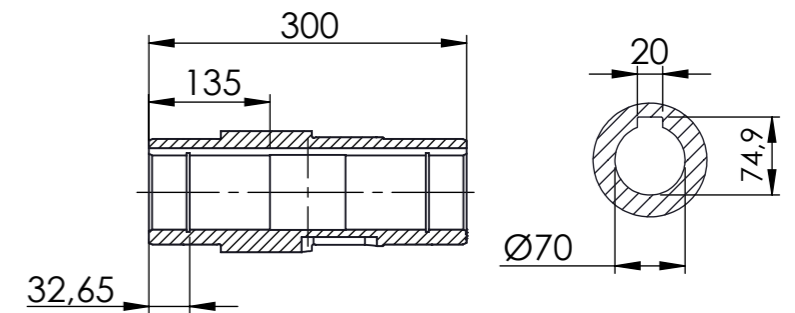

ENTRADA FLANGE  
 Detalhe Flange Lanterna  
 Motor IEC Adapter Detail  
 Detalle BridaLanterna  
 (Sem escala/no scale/sin escala)

Detalhe entrada do motor  
 Shaft motor detail  
 Detalle entrada motor  
 (Sem escala/no scale/sin escala)

Detalhe da fixação da saída  
 (Sem escala/no scale/sin escala)

\*Vistas das posições sem o motor.

Detalhe da saída do redutor.  
 (Sem escala/no scale/sin escala)

\*Dimensões em mm/Dimensions in mm/Dimensiones en mm

Denominação Name Denominacion	<b>WEG CESTARI</b> REDUTORES	
DIMENSIONAL GK	Escala/Scale/Escala S/ ESC.	
Desenho N° Drawing N° Diseño N° GK07 3 NCC 180M		

Versão-0