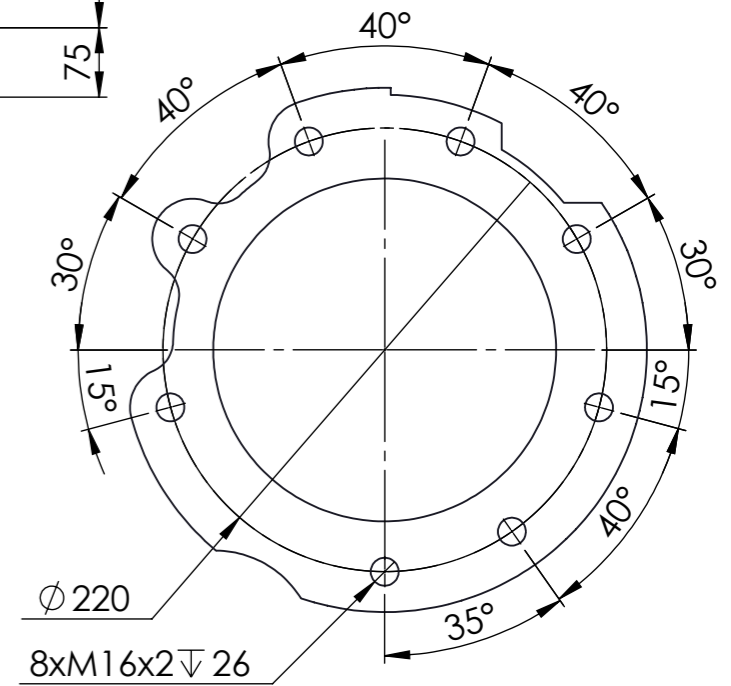

ENTRADA FLANGE  
 Detalhe Flange Lanterna  
 Motor IEC Adapter Detail  
 Detalle BridaLanterna  
 (Sem escala/no scale/sin escala)

Detalhe entrada do motor  
 Shaft motor detail  
 Detalle entrada motor  
 (Sem escala/no scale/sin escala)

Detalhe da fixação da saída  
 (Sem escala/no scale/sin escala)

\*Vistas das posições sem o motor.

Detalhe da saída do redutor.  
 (Sem escala/no scale/sin escala)

\*Dimensões em mm/Dimensions in mm/Dimensiones en mm

Denominação Name Denominacion	<b>WEG CESTARI</b> REDUTORES	
DIMENSIONAL GK	Escala/Scale/Escala S/ ESC.	
Desenho N° Drawing N° Diseño N° GK07 3 NCC 180M		

Versão-0