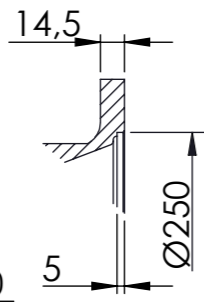

ENTRADA FLANGE  
 Detalhe Flange Lanterna  
 Motor IEC Adapter Detail  
 Detalle BridaLanterna  
 (Sem escala/no scale/sin escala)

Detalhe entrada do motor  
 Shaft motor detail  
 Detalle entrada motor  
 (Sem escala/no scale/sin escala)

Detalhe da fixação da saída  
 (Sem escala/no scale/sin escala)

\*Vistas das posições sem o motor.

Detalhe da saída do redutor.  
 (Sem escala/no scale/sin escala)

\*Dimensões em mm/Dimensions in mm/Dimensiones en mm

Denominação Name Denominacion	<b>WEG CESTARI</b> REDUTORES	
DIMENSIONAL GK	Escala/Scale/Escala S/ ESC.	
Desenho N° Drawing N° Diseño N° GK07 3 NCC 180M		

Versão-0