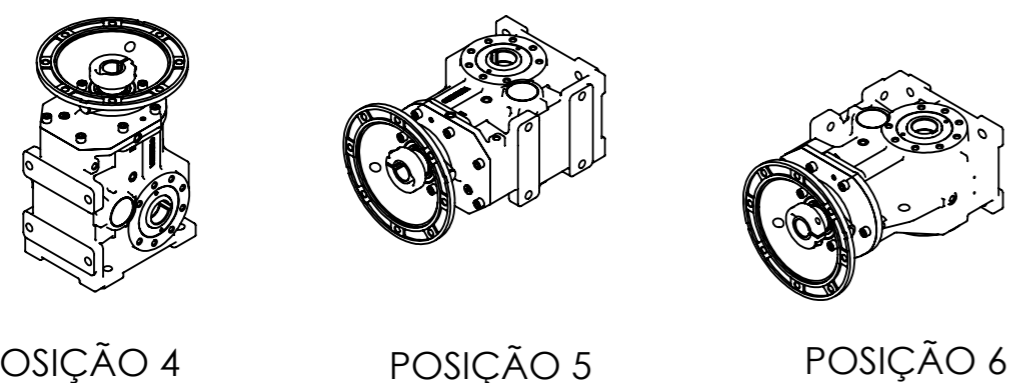

ENTRADA FLANGE  
 Detalhe Flange Lanterna  
 Motor IEC Adapter Detail  
 Detalle BridaLanterna  
 (Sem escala/no scale/sin escala)

Detalhe entrada do motor  
 Shaft motor detail  
 Detalle entrada motor  
 (Sem escala/no scale/sin escala)

Detalhe da fixação da saída  
 (Sem escala/no scale/sin escala)

\*Vistas das posições sem o motor.

Detalhe da saída do redutor.  
 (Sem escala/no scale/sin escala)

\*Dimensões em mm/Dimensions in mm/Dimensiones en mm