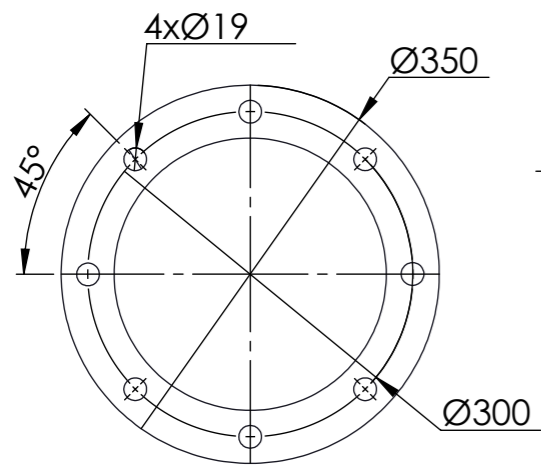

ENTRADA FLANGE  
 Detalhe Flange Lanterna  
 Motor IEC Adapter Detail  
 Detalle BridaLanterna  
 (Sem escala/no scale/sin escala)

Detalhe entrada do motor  
 Shaft motor detail  
 Detalle entrada motor  
 (Sem escala/no scale/sin escala)

Detalhe da fixação da saída  
 (Sem escala/no scale/sin escala)

\*Vistas das posições sem o motor.

Detalhe da saída do redutor.  
 (Sem escala/no scale/sin escala)

\*Dimensões em mm/Dimensions in mm/Dimensiones en mm

Denominação Name Denominacion	<b>WEG CESTARI</b> REDUTORES	
DIMENSIONAL GK	Escala/Scale/Escala S/ ESC.	
Desenho N° Drawing N° Diseño N° GK07 3 NCC 180M		

Versão-0