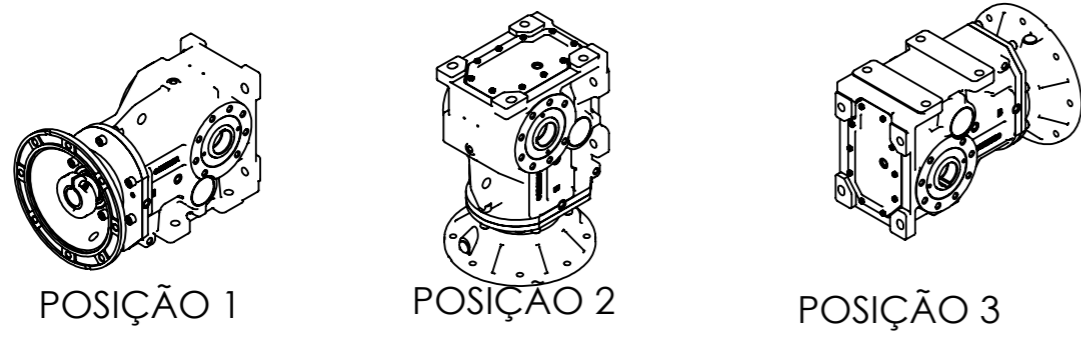

ENTRADA FLANGE  
 Detalhe Flange Lanterna  
 Motor IEC Adapter Detail  
 Detalle BridaLanterna  
 (Sem escala/no scale/sin escala)

Detalhe entrada do motor  
 Shaft motor detail  
 Detalle entrada motor  
 (Sem escala/no scale/sin escala)

Detalhe da fixação da saída  
 (Sem escala/no scale/sin escala)

\*Vistas das posições sem o motor.

Detalhe da saída do redutor.  
 (Sem escala/no scale/sin escala)

\*Dimensões em mm/Dimensions in mm/Dimensiones en mm