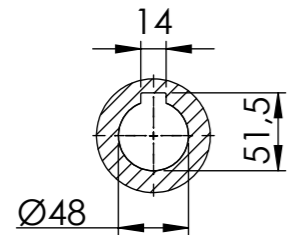

ENTRADA FLANGE  
 Detalhe Flange Lanterna  
 Motor IEC Adapter Detail  
 Detalle BridaLanterna  
 (Sem escala/no scale/sin escala)

Detalhe entrada do motor  
 Shaft motor detail  
 Detalle entrada motor  
 (Sem escala/no scale/sin escala)

Detalhe da fixação da saída  
 (Sem escala/no scale/sin escala)

\*Vistas das posições sem o motor.

Detalhe da saída do redutor.  
 (Sem escala/no scale/sin escala)

\*Dimensões em mm/Dimensions in mm/Dimensiones en mm

Denominação Name Denominacion	<b>WEG CESTARI</b> REDUTORES	
DIMENSIONAL GK	Escala/Scale/Escala S/ ESC.	
Desenho N° Drawing N° Diseño N° GK07 3 NCC 180M		

Versão-0