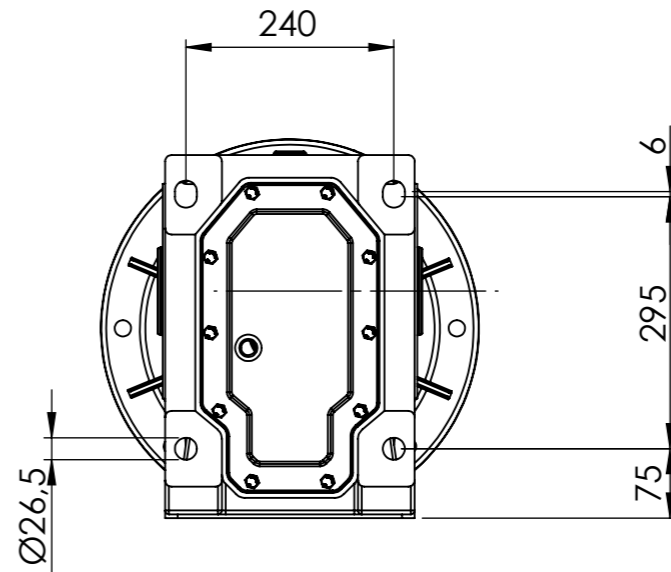

ENTRADA FLANGE  
 Detalhe Flange Lanterna  
 Motor IEC Adapter Detail  
 Detalle BridaLanterna  
 (Sem escala/no scale/sin escala)

Detalhe entrada do motor  
 Shaft motor detail  
 Detalle entrada motor  
 (Sem escala/no scale/sin escala)

Detalhe da fixação da saída  
 (Sem escala/no scale/sin escala)

\*Vistas das posições sem o motor.

Detalhe da saída do redutor.  
 (Sem escala/no scale/sin escala)

\*Dimensões em mm/Dimensions in mm/Dimensiones en mm

Denominação Name Denominacion	<b>WEG CESTARI</b> REDUTORES	
DIMENSIONAL GK	Escala/Scale/Escala S/ ESC.	
Desenho N° Drawing N° Diseño N° GK07 3 NCC 180M		

Versão-0