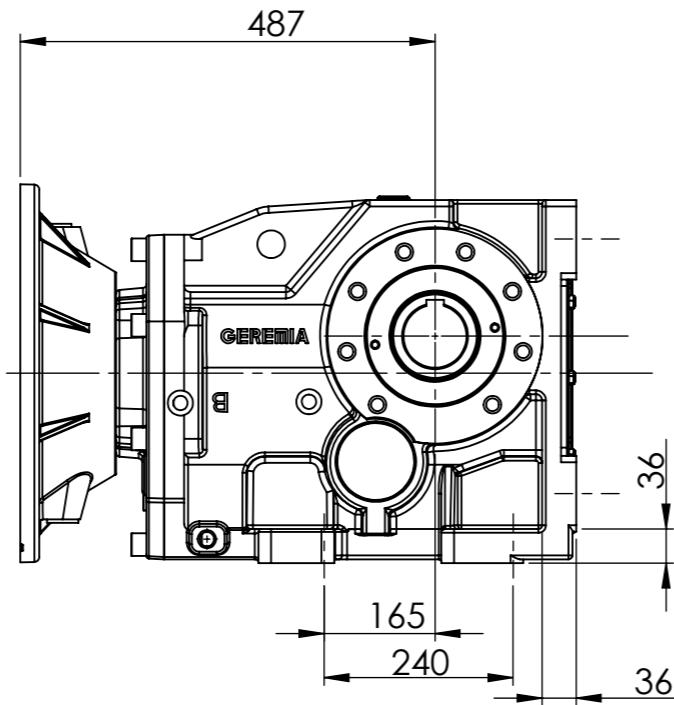

ENTRADA FLANGE  
 Detalhe Flange Lanterna  
 Motor IEC Adapter Detail  
 Detalle BridaLanterna  
 (Sem escala/no scale/sin escala)

Detalhe entrada do motor  
 Shaft motor detail  
 Detalle entrada motor  
 (Sem escala/no scale/sin escala)

Detalhe da fixação da saída  
 (Sem escala/no scale/sin escala)

\*Vistas das posições sem o motor.

Detalhe da saída do redutor.  
 (Sem escala/no scale/sin escala)

\*Dimensões em mm/Dimensions in mm/Dimensiones en mm

Denominação Name Denominacion	<b>WEG CESTARI</b> REDUTORES	
DIMENSIONAL GK	Escala/Scale/Escala S/ ESC.	
Desenho N° Drawing N° Diseño N° GK07 3 NCC 180M		

Versão-0