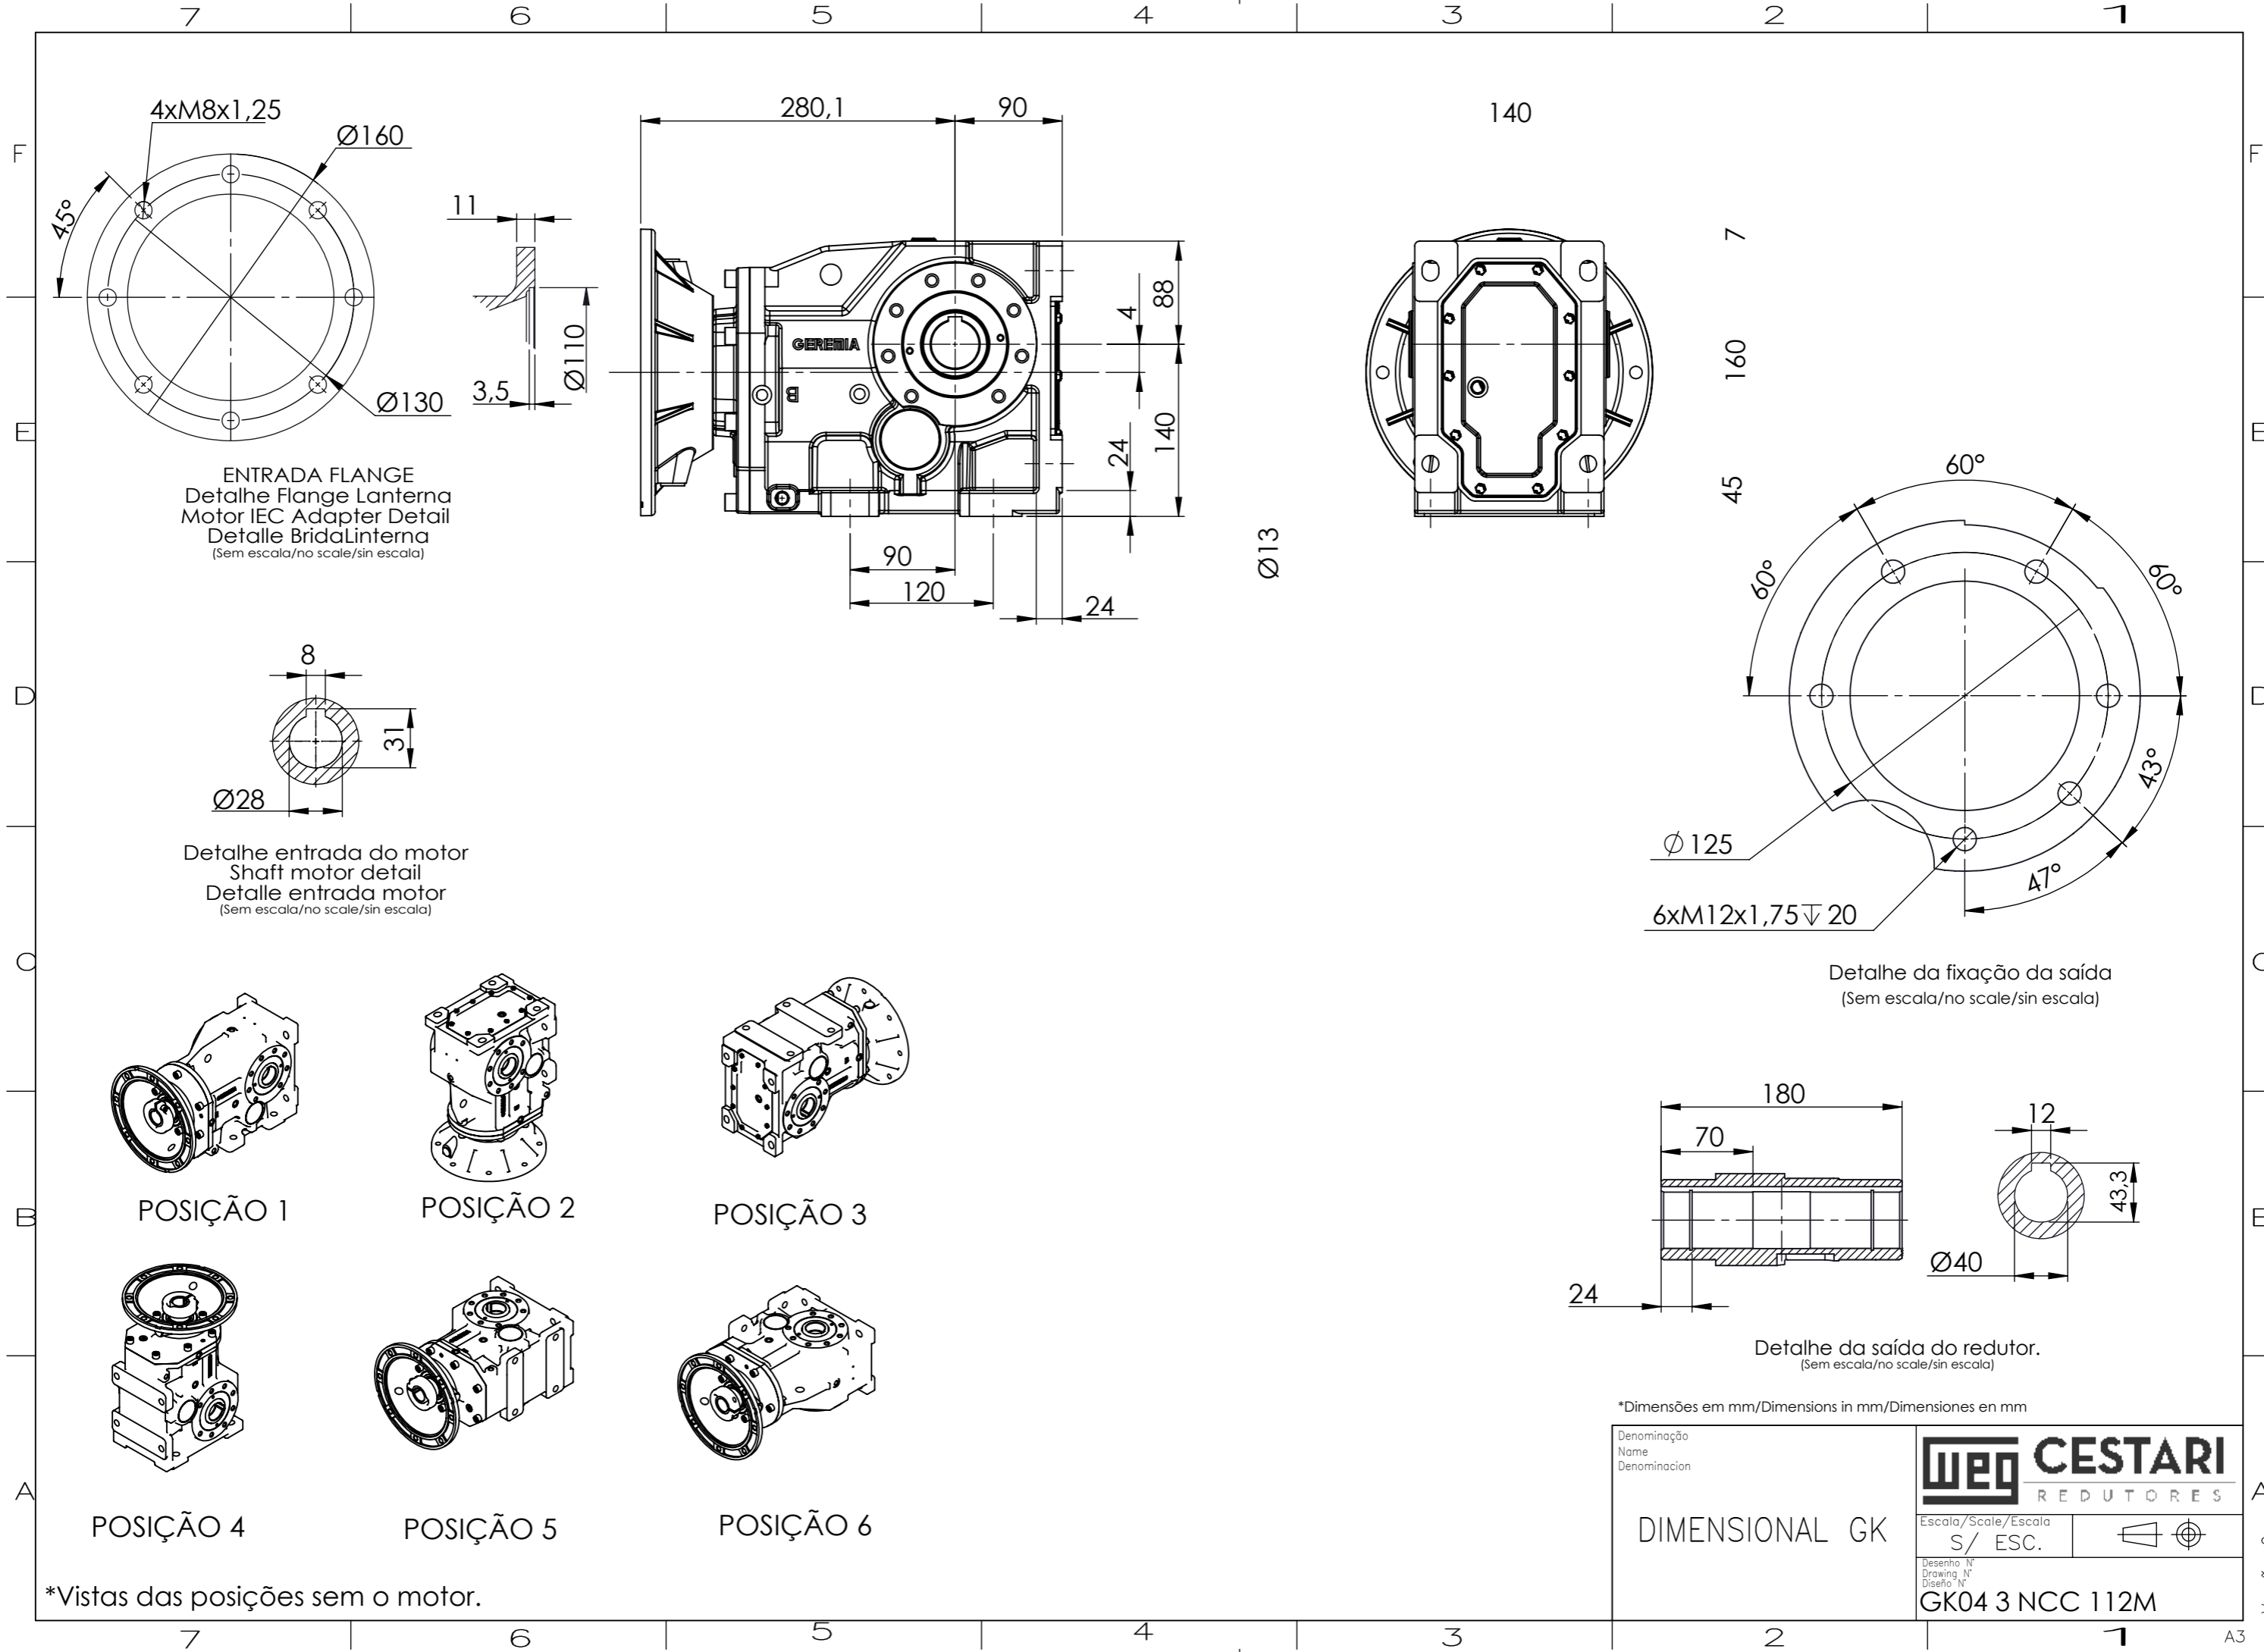

ENTRADA FLANGE  
 Detalhe Flange Lanterna  
 Motor IEC Adapter Detail  
 Detalle BridaLantern  
 (Sem escala/no scale/sin escala)

Detalhe entrada do motor  
 Shaft motor detail  
 Detalle entrada motor  
 (Sem escala/no scale/sin escala)

Detalhe da fixação da saída  
 (Sem escala/no scale/sin escala)

Detalhe da saída do redutor.  
 (Sem escala/no scale/sin escala)

\*Dimensões em mm/Dimensions in mm/Dimensiones en mm

Denominação Name Denominacion	<b>WEG CESTARI</b> REDUTORES	
DIMENSIONAL GK	Escala/Scale/Escala S/ ESC.	
Desenho N° Drawing N° Diseño N° GK04 3 NCC 112M		

\*Vistas das posições sem o motor.

Versão-0