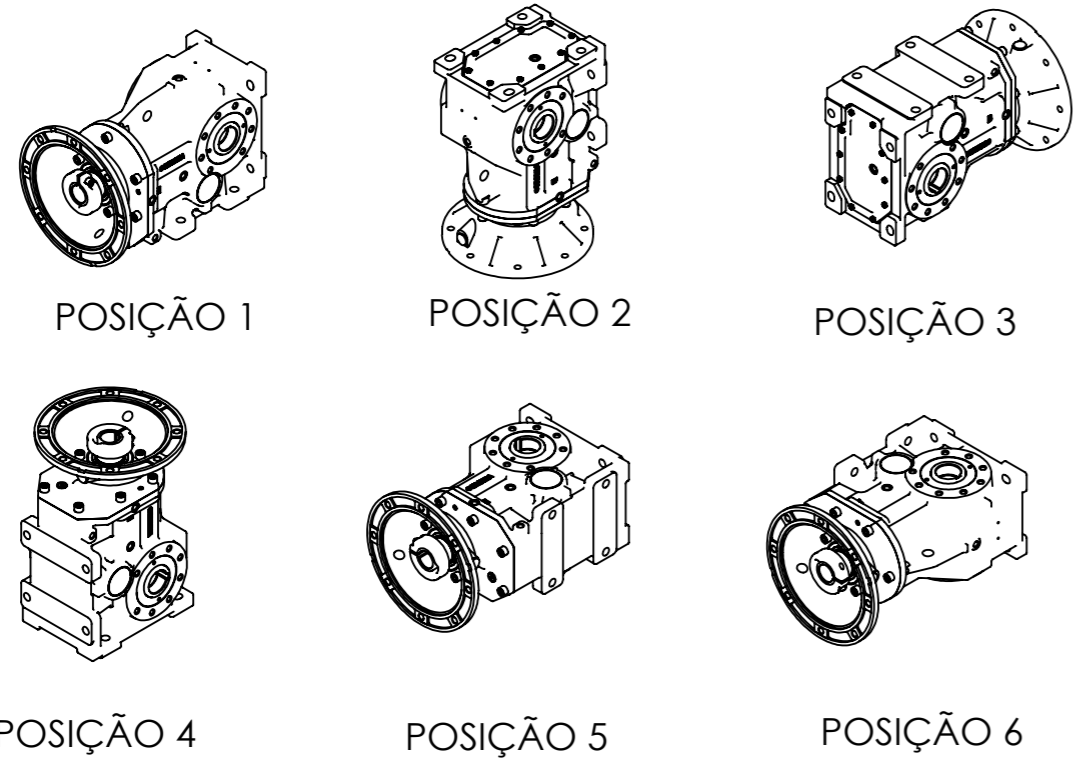

ENTRADA FLANGE  
 Detalhe Flange Lanterna  
 Motor IEC Adapter Detail  
 Detalle BridaLantern  
 (Sem escala/no scale/sin escala)

Detalhe entrada do motor  
 Shaft motor detail  
 Detalle entrada motor  
 (Sem escala/no scale/sin escala)

Detalhe da fixação da saída  
 (Sem escala/no scale/sin escala)

Detalhe da saída do redutor.  
 (Sem escala/no scale/sin escala)

\*Dimensões em mm/Dimensions in mm/Dimensiones en mm

Denominação Name Denominacion	<b>WEG CESTARI</b> REDUTORES	
DIMENSIONAL GK	Escala/Scale/Escala S/ ESC.	
Desenho N° Drawing N° Diseño N° GK04 3 NCC 112M		