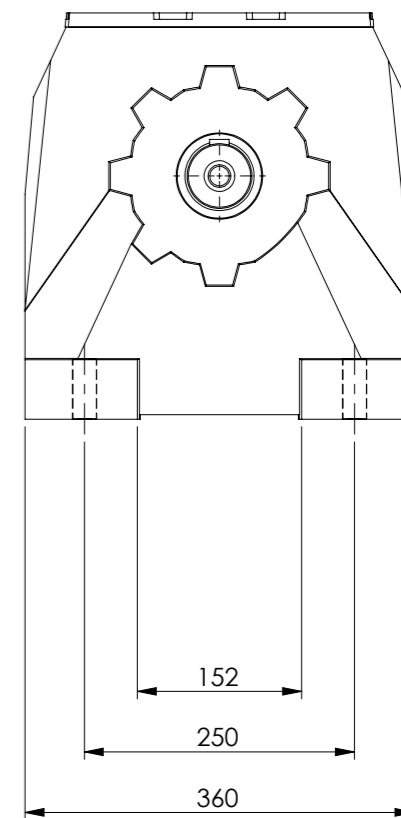

Detalhe eixo de saída
 Output Shaft Detail
 Detalle eje de salida
 (Sem escala/nó scale/sin escala)

*Dimensões em mm/Dimensions in mm/Dimensiones en mm

Denominação Name Denominacion	WEG CESTARI REDUTORES	
DIMENSIONAL WCG20 C09	Escala/Scale/Escala 1:7	
	Desenho N° Drawing N° Diseño N°	C09 3 NAC 132M