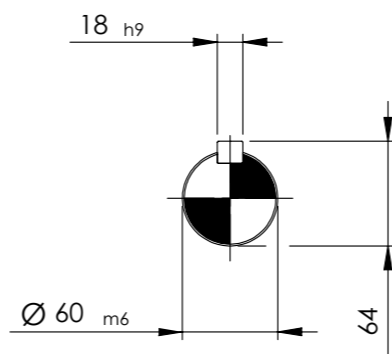

Detalhe eixo de saída
 Output Shaft Detail
 Detalle eje de salida
 (Sem escala/nó scale/sin escala)

*Dimensões em mm/Dimensions in mm/Dimensiones en mm

Denominação Name Denominacion	WEG CESTARI REDUTORES	
DIMENSIONAL WCG20 C09	Escala/Scale/Escala 1:7	
	Desenho N° Drawing N° Diseño N°	C09 3 NAC 132M