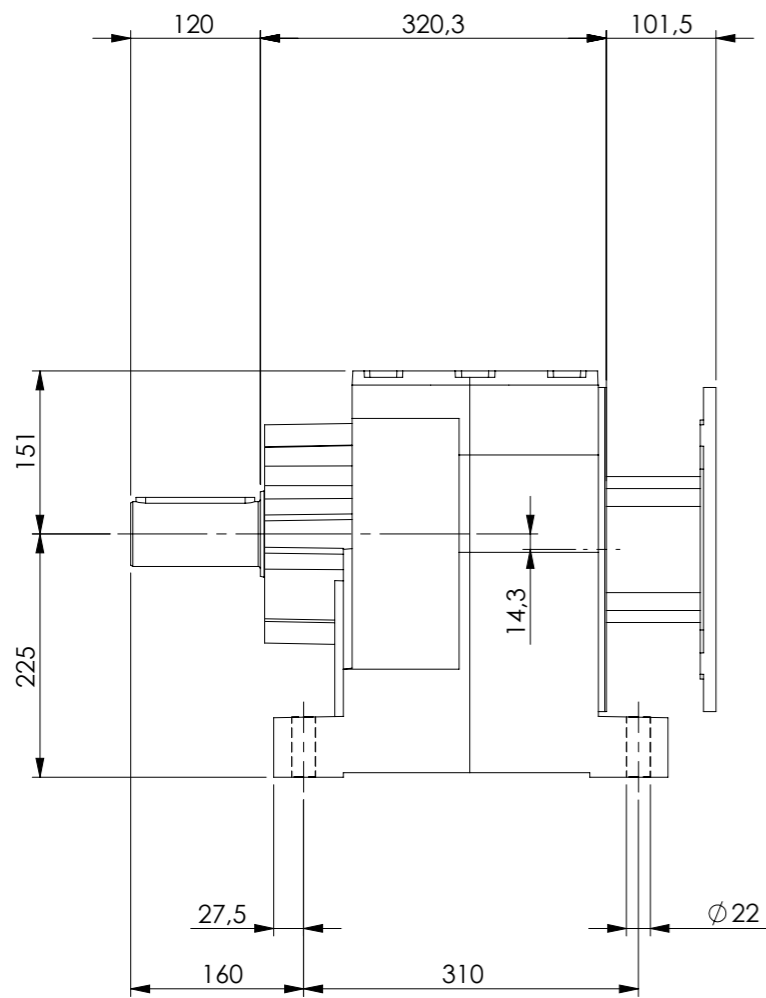

Detalhe eixo de saída
 Output Shaft Detail
 Detalle eje de salida
 (Sem escala/nó scale/sin escala)

*Dimensões em mm/Dimensions in mm/Dimensiones en mm

Denominação Name Denominacion	WEG CESTARI REDUTORES	
DIMENSIONAL WCG20 C09	Escala/Scale/Escala 1:7	
	Desenho N° Drawing N° Diseño N°	C09 3 NAC 132M