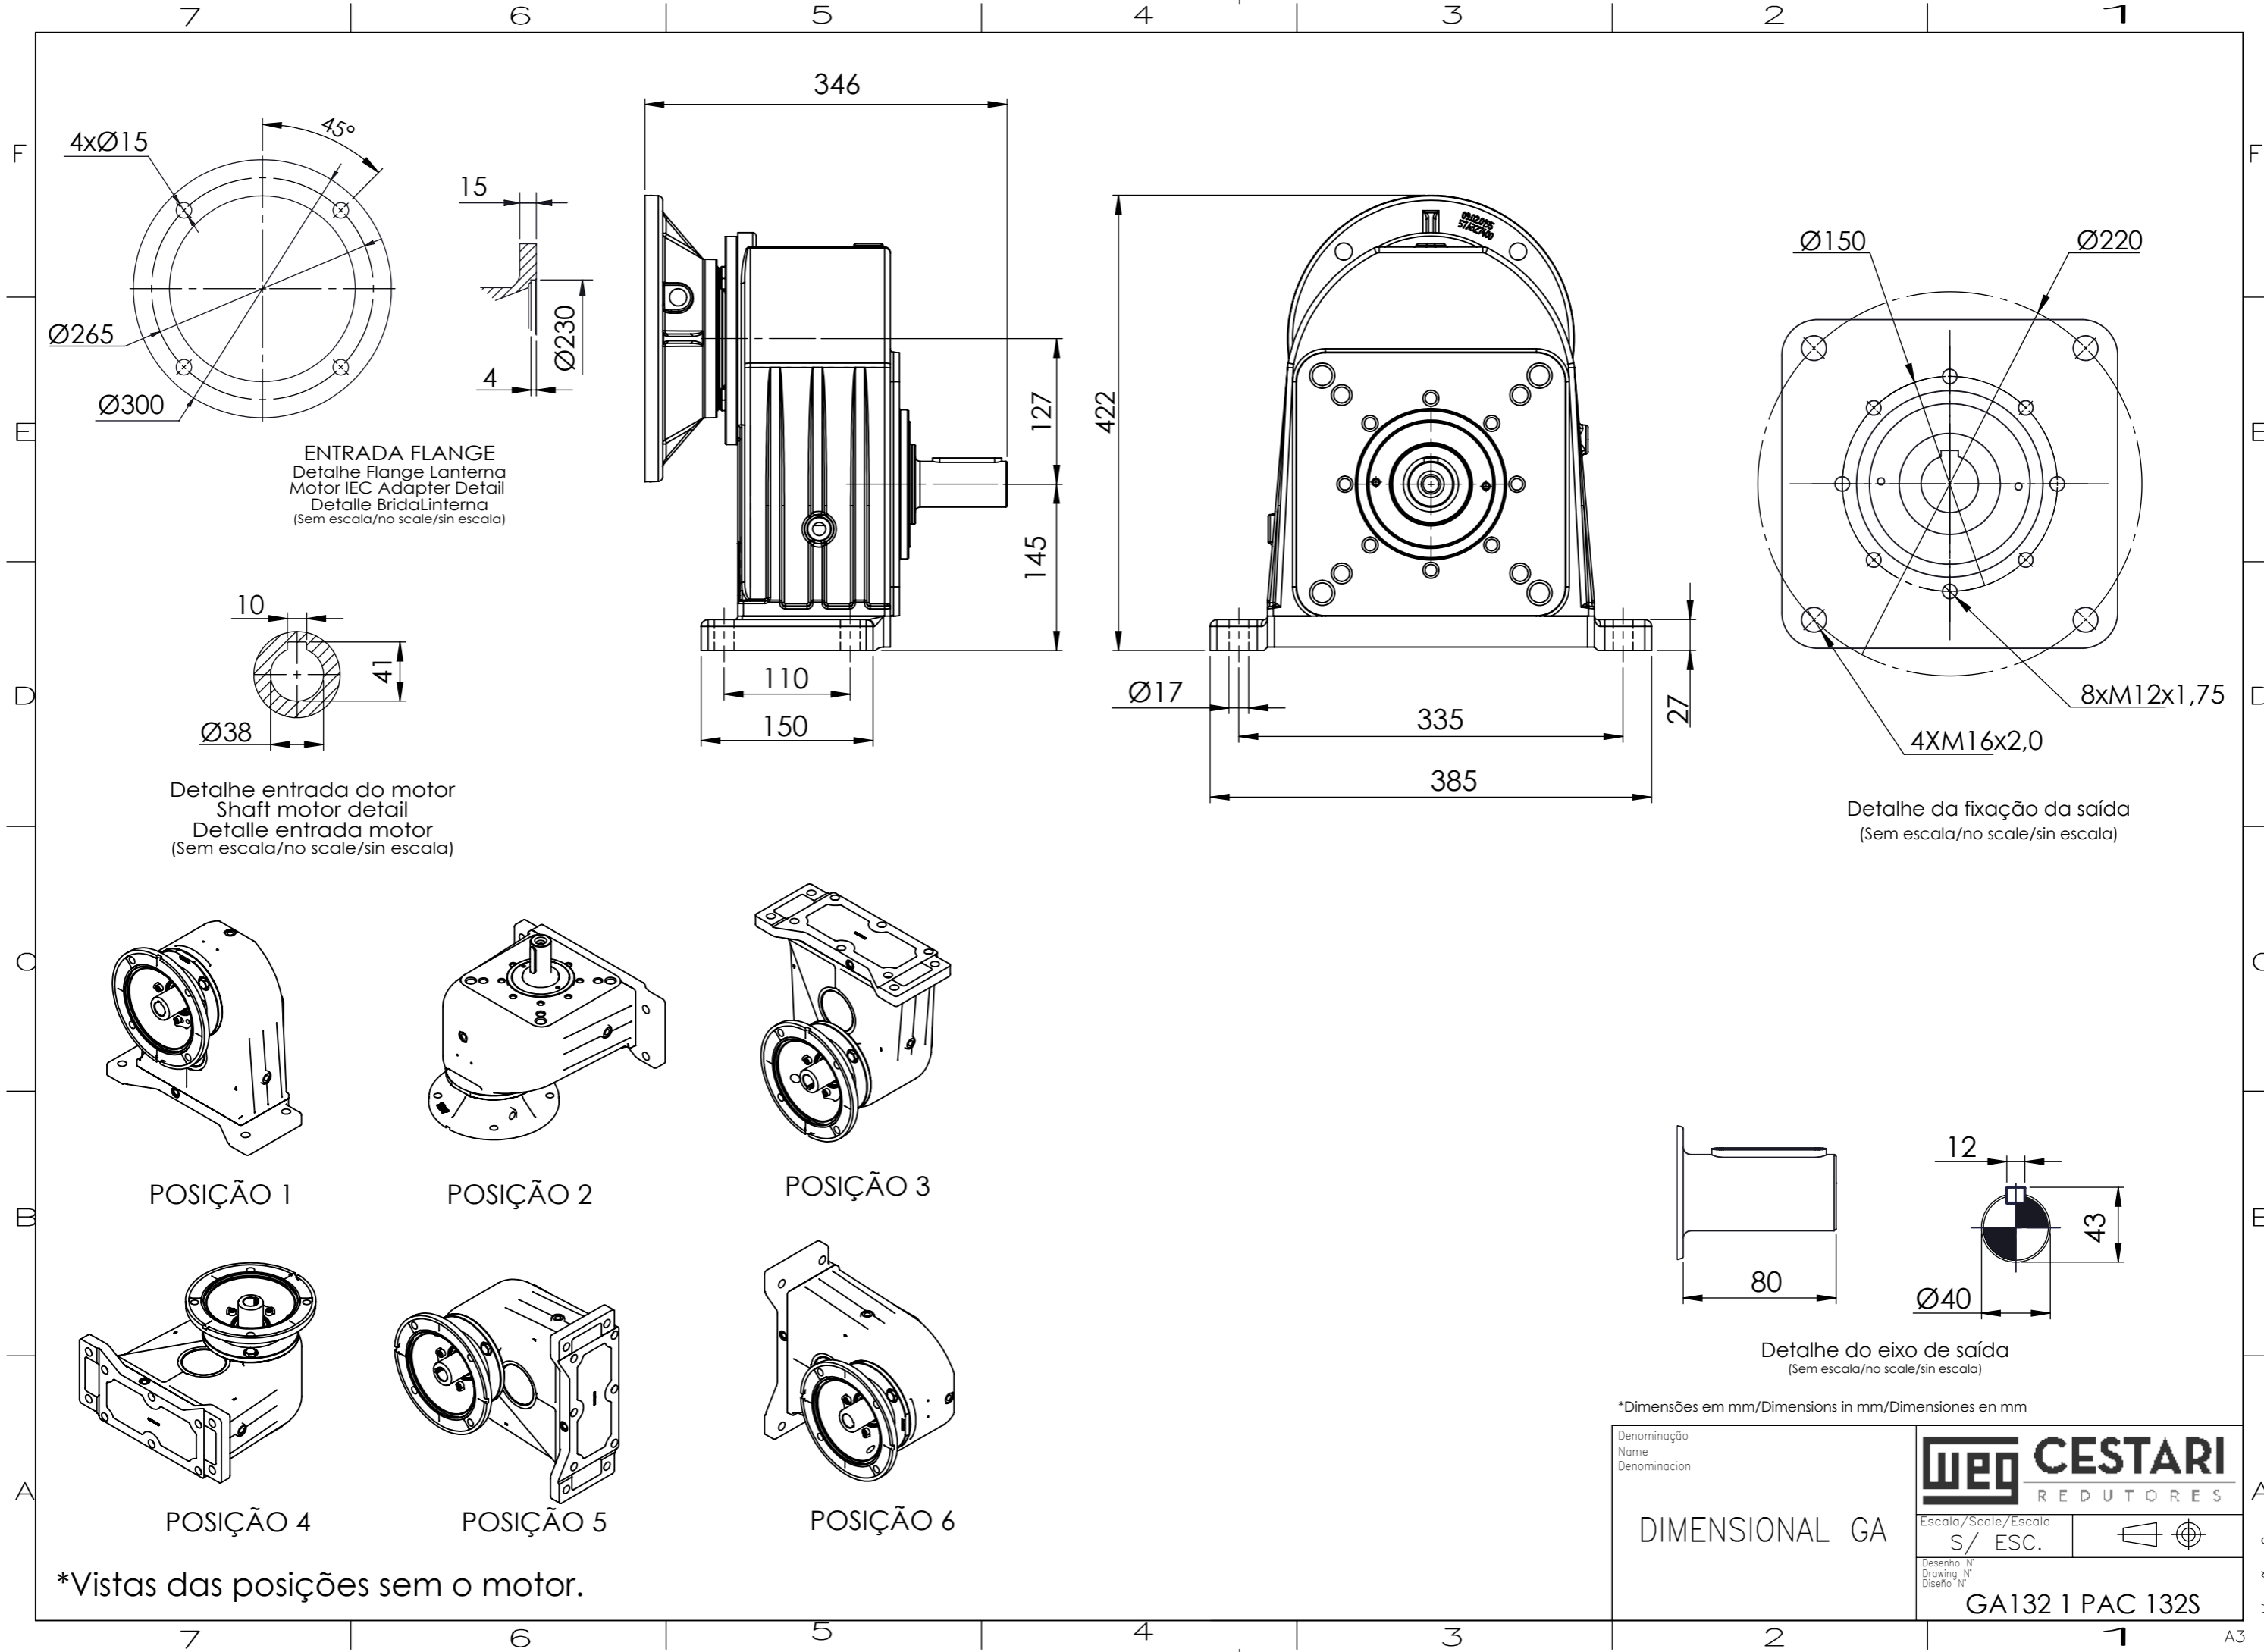

ENTRADA FLANGE
 Detalhe Flange Lanterna
 Motor IEC Adapter Detail
 Detalle BridaLanterna
 (Sem escala/no scale/sin escala)

Detalhe entrada do motor
 Shaft motor detail
 Detalle entrada motor
 (Sem escala/no scale/sin escala)

Detalhe da fixação da saída
 (Sem escala/no scale/sin escala)

Detalhe do eixo de saída
 (Sem escala/no scale/sin escala)

*Dimensões em mm/Dimensions in mm/Dimensiones en mm

Denominação Name Denominacion	WEG CESTARI REDUTORES	
DIMENSIONAL GA	Escala/Scale/Escala S/ ESC.	
	Desenho N° Drawing N° Diseño N°	
	GA132 1 PAC 132S	