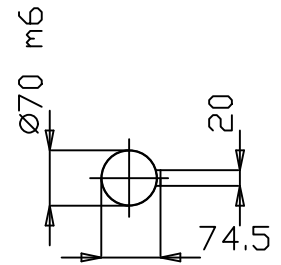

M 16x24

Forma montaje M1

ID del cliente: -	Notas -	
Fecha 11/05/2026	Descripción WCG20 K09 3 HS I 112 80.74	

Hoja dimensiones es proporcional
 Todas las dimensiones en mm.
 Los datos técnicos están sujetos a cambios.