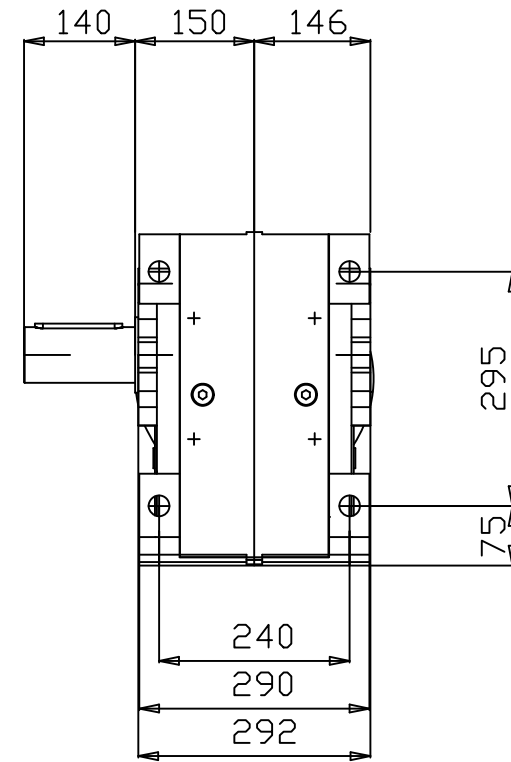

M 16x24

Forma montaje M1

ID del cliente: -	Notas -	
Fecha 11/05/2026	Descripción WCG20 K09 3 HS I 112 80.74	

Hoja dimensiones es proporcional
 Todas las dimensiones en mm.
 Los datos técnicos están sujetos a cambios.