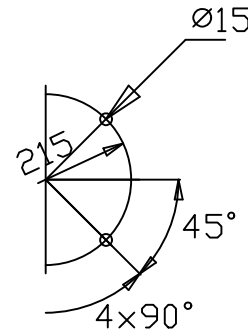

M 16x24

Forma montaje M1

ID del cliente: -	Notas -	
Fecha 11/05/2026	Descripción WCG20 K09 3 HS I 112 80.74	

Hoja dimensiones es proporcional
 Todas las dimensiones en mm.
 Los datos técnicos están sujetos a cambios.