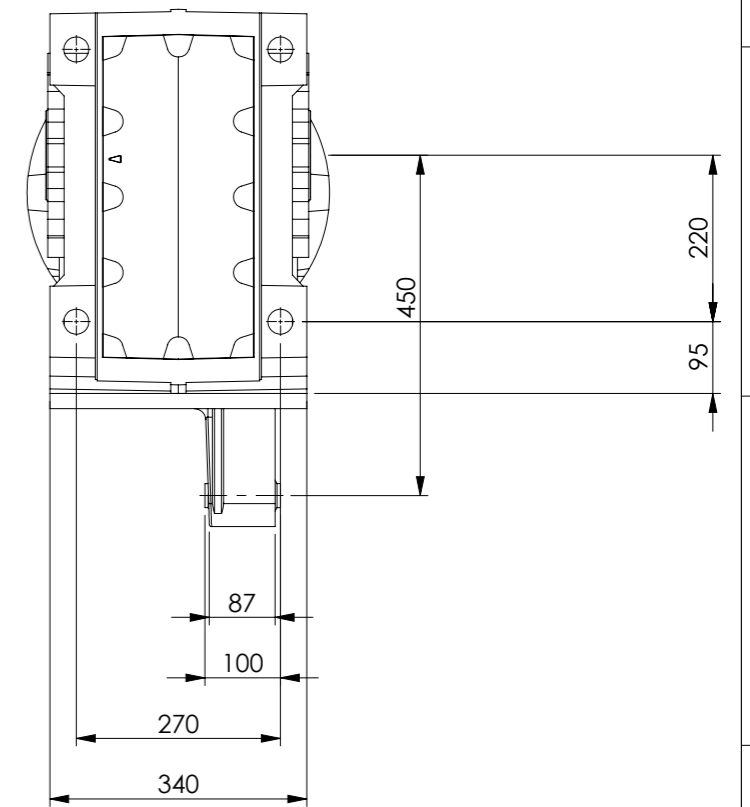

Detalhe eixo de saída vazado
 Output hollow shaft detail
 Detalle del eje de salida hueco
 (Sem escala/No scale/Sin escala)

*Dimensões em mm/Dimensions in mm/Dimensiones en mm

Denominação Name Denominacion	WEG CESTARI REDUTORES	
DIMENSIONAL WCG20 N10	Escala/Scale/Escala 1:10	
	Desenho N° Drawing N° Diseño N°	N10 3 BCC 180L