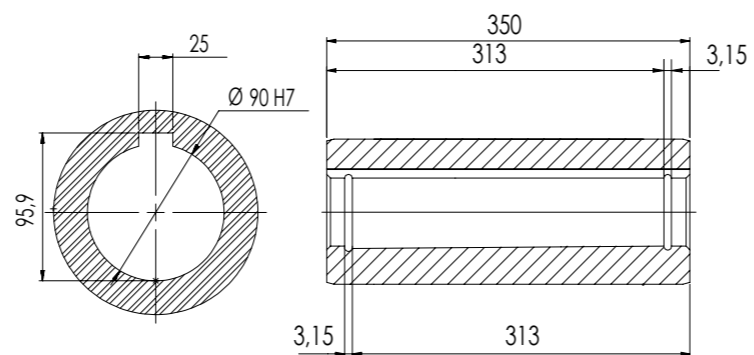

Detalhe eixo de saída vazado
 Output hollow shaft detail
 Detalle del eje de salida hueco
 (Sem escala/No scale/Sin escala)

*Dimensões em mm/Dimensions in mm/Dimensiones en mm

Denominação Name Denominacion	WEG CESTARI REDUTORES	
DIMENSIONAL WCG20 N10	Escala/Scale/Escala 1:10	
	Desenho N° Drawing N° Diseño N°	N10 3 BCC 180L