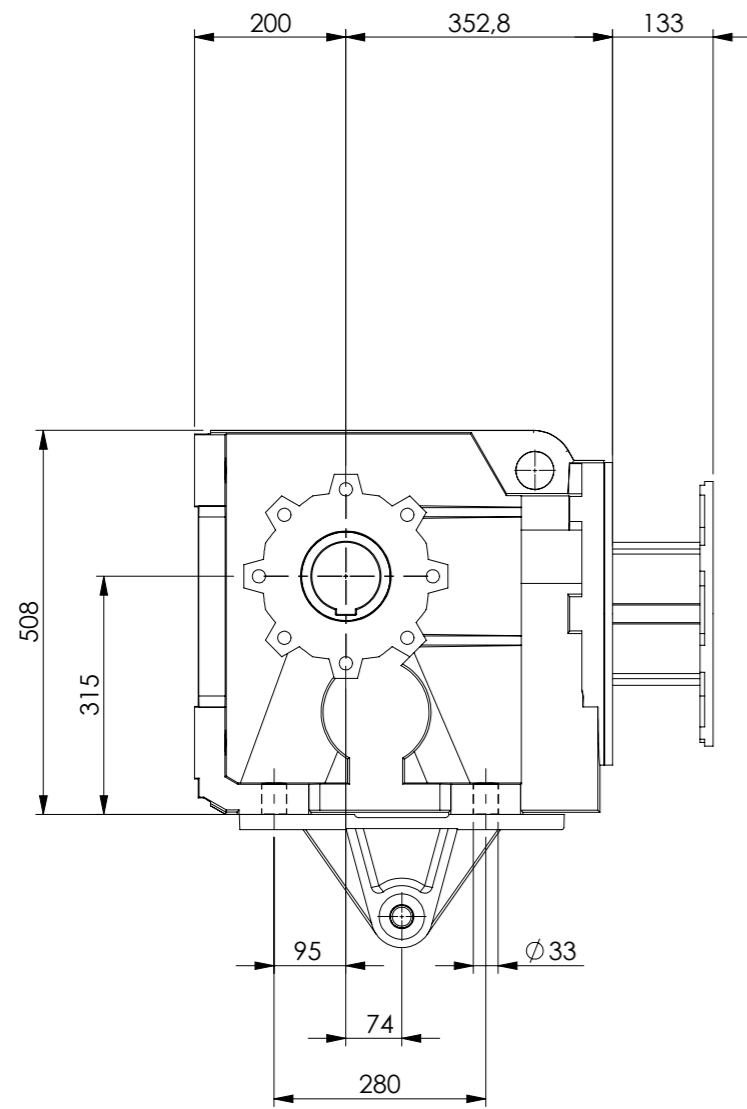

Detalhe eixo de saída vazado
 Output hollow shaft detail
 Detalle del eje de salida hueco
 (Sem escala/No scale/Sin escala)

*Dimensões em mm/Dimensions in mm/Dimensiones en mm

Denominação Name Denominacion	WEG CESTARI REDUTORES	
DIMENSIONAL WCG20 N10	Escala/Scale/Escala 1:10	
	Desenho N° Drawing N° Diseño N°	N10 3 BCC 180L