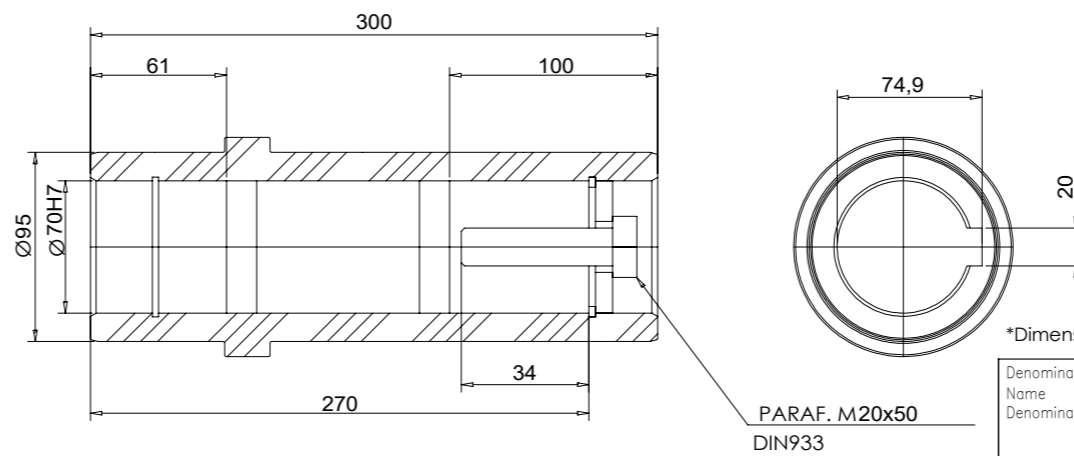

Detalhe eixo de saída vazado  
 Output hollow shaft detail  
 Detalle del eje de salida hueco

PARAF. M20x50  
 DIN933

\*Dimensões em mm/Dimensions in mm/Dimensiones en mm

Denominação  
 Name  
 Denominacion

DIMENSIONAL WCG20 N09

Escala/Scale/Escala

1:7

Desenho N°  
 Drawing N°  
 Diseño N°

N09 3 BCC 160L

Versão-0

A3