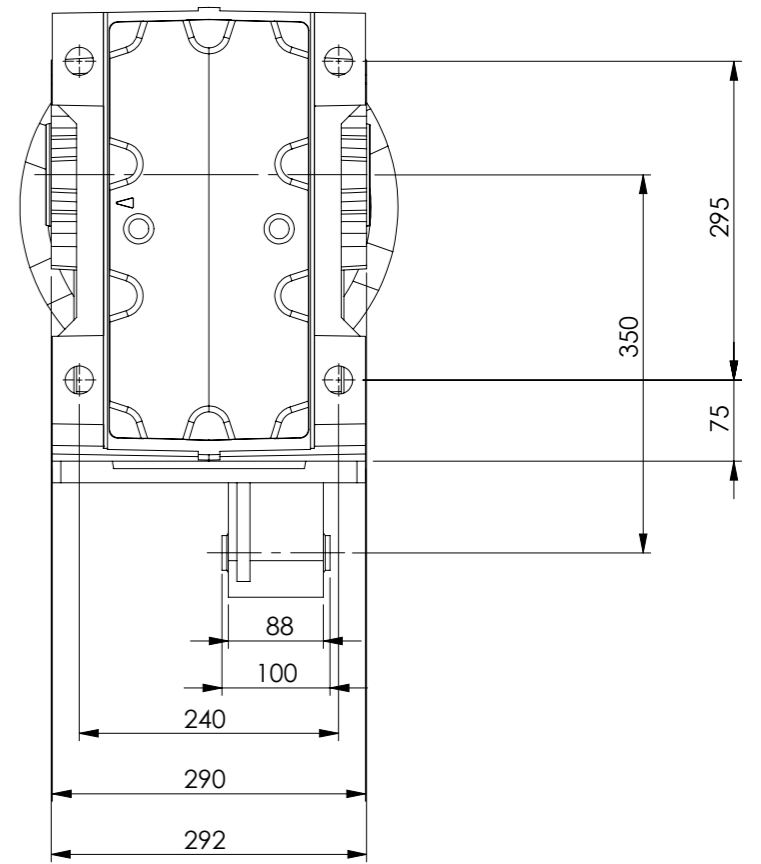

Detalhe eixo de saída vazado  
 Output hollow shaft detail  
 Detalle del eje de salida hueco

PARAF. M20x50  
 DIN933

\*Dimensões em mm/Dimensions in mm/Dimensiones en mm

Denominação  
 Name  
 Denominacion

DIMENSIONAL WCG20 N09

Escala/Scale/Escala

1:7

Desenho N°  
 Drawing N°  
 Diseño N°

N09 3 BCC 160L

Versão-0

A3