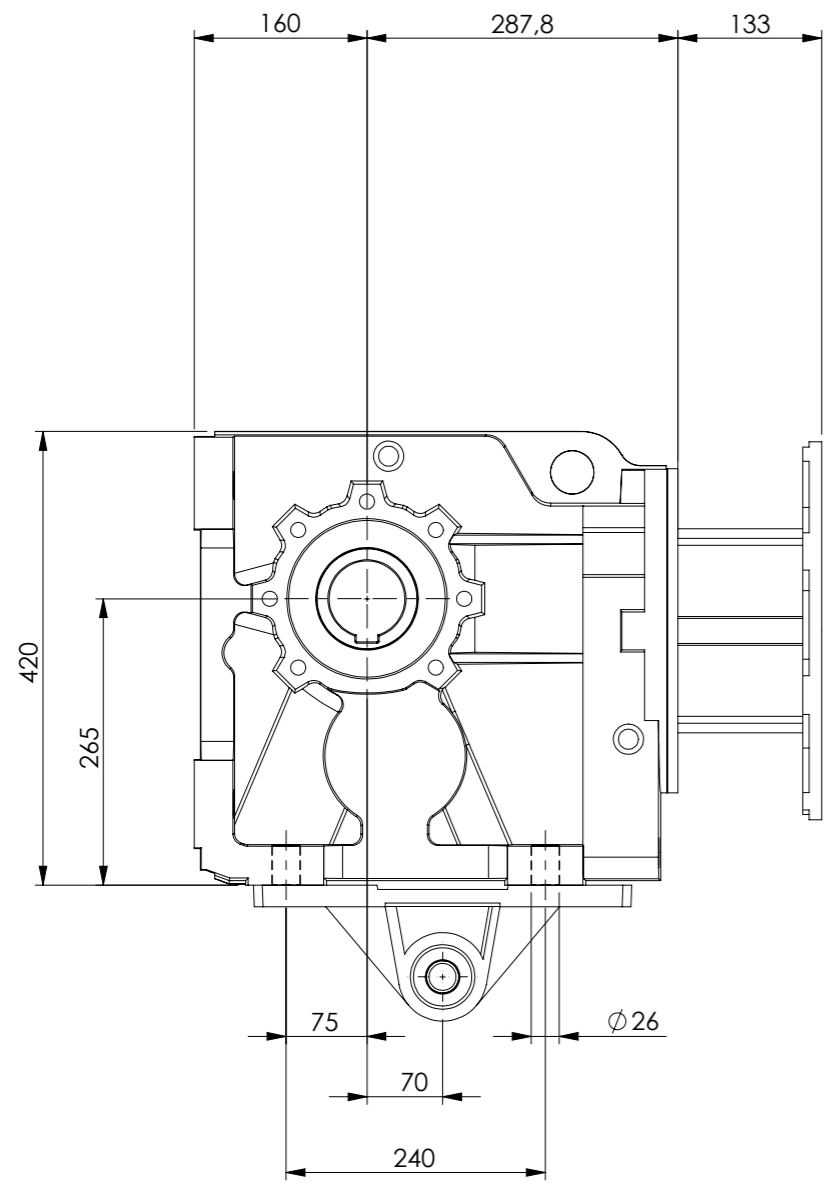

Detalhe eixo de saída vazado  
 Output hollow shaft detail  
 Detalle del eje de salida hueco

PARAF. M20x50  
 DIN933

\*Dimensões em mm/Dimensions in mm/Dimensiones en mm

Denominação  
 Name  
 Denominacion

DIMENSIONAL WCG20 N09

Escala/Scale/Escala

1:7

Desenho N°  
 Drawing N°  
 Diseño N°

N09 3 BCC 160L

Versão-0

A3