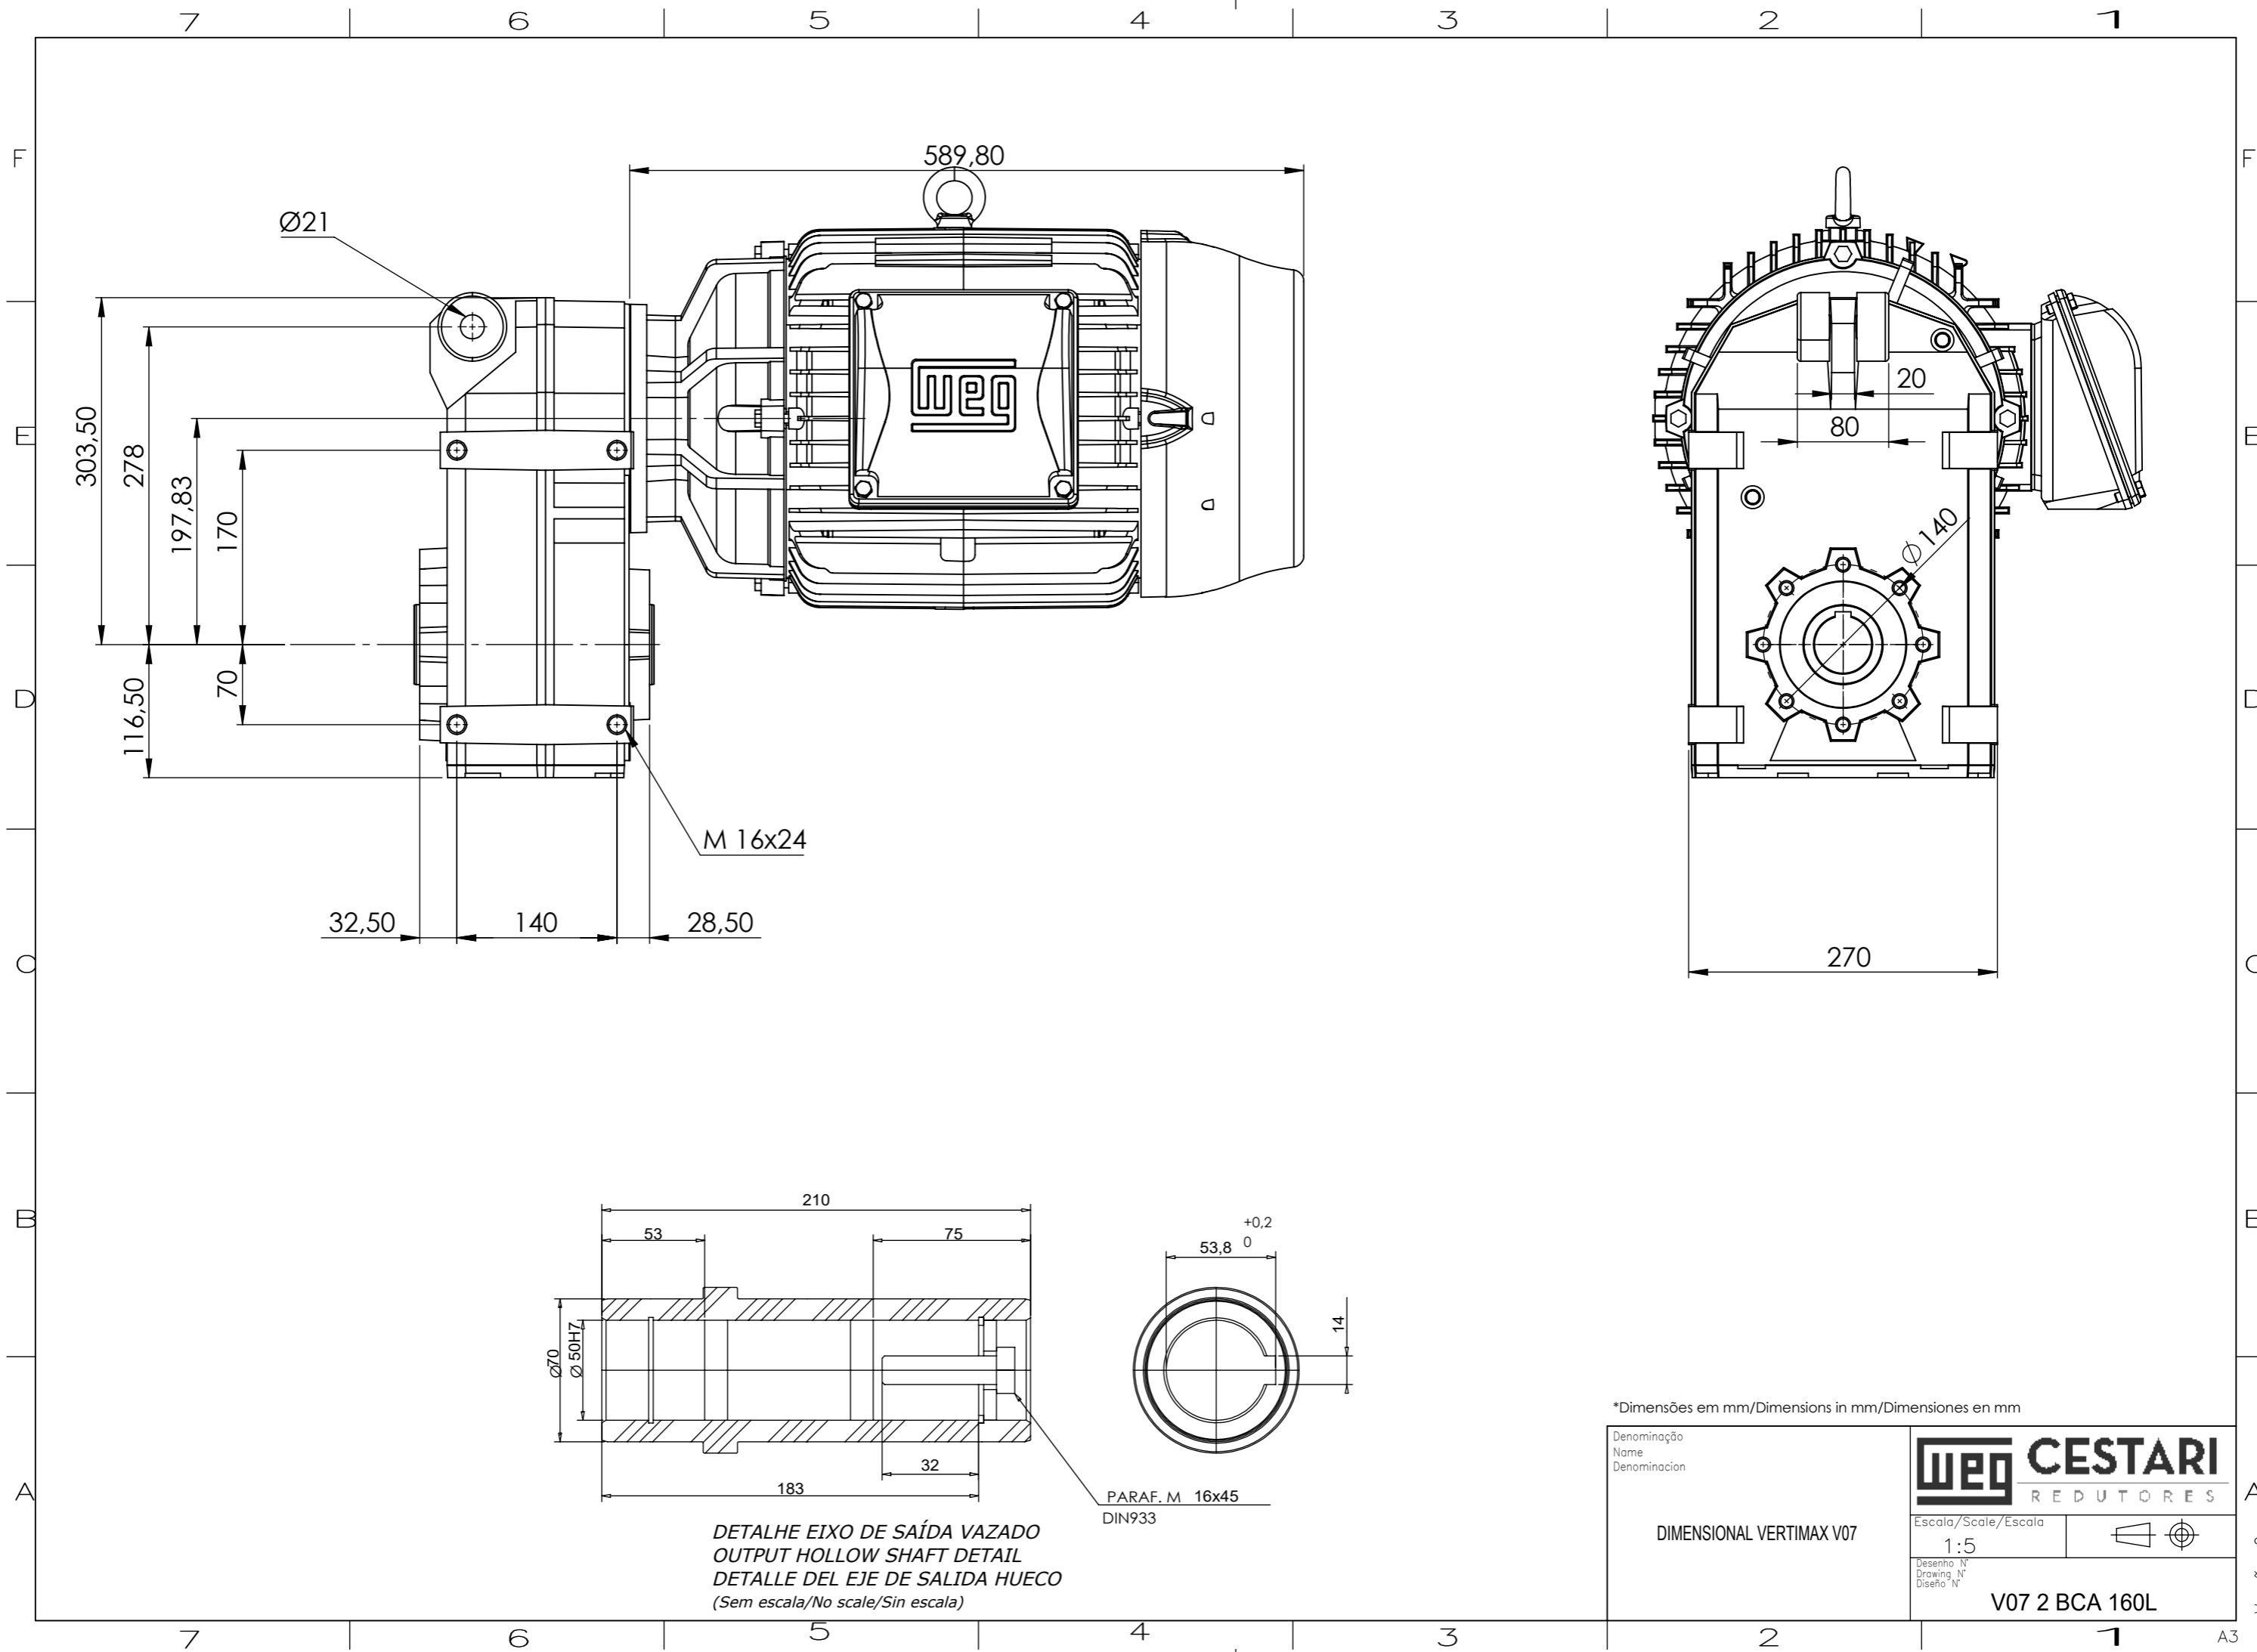

DETALHE EIXO DE SAÍDA VAZADO
OUTPUT HOLLOW SHAFT DETAIL
DETALLE DEL EJE DE SALIDA HUECO
 (Sem escala/No scale/Sin escala)

*Dimensões em mm/Dimensions in mm/Dimensiones en mm

Denominação Name Denominacion	WEG CESTARI REDUTORES	
DIMENSIONAL VERTIMAX V07	Escala/Scale/Escala 1:5	
	Desenho N° Drawing N° Diseño N°	V07 2 BCA 160L