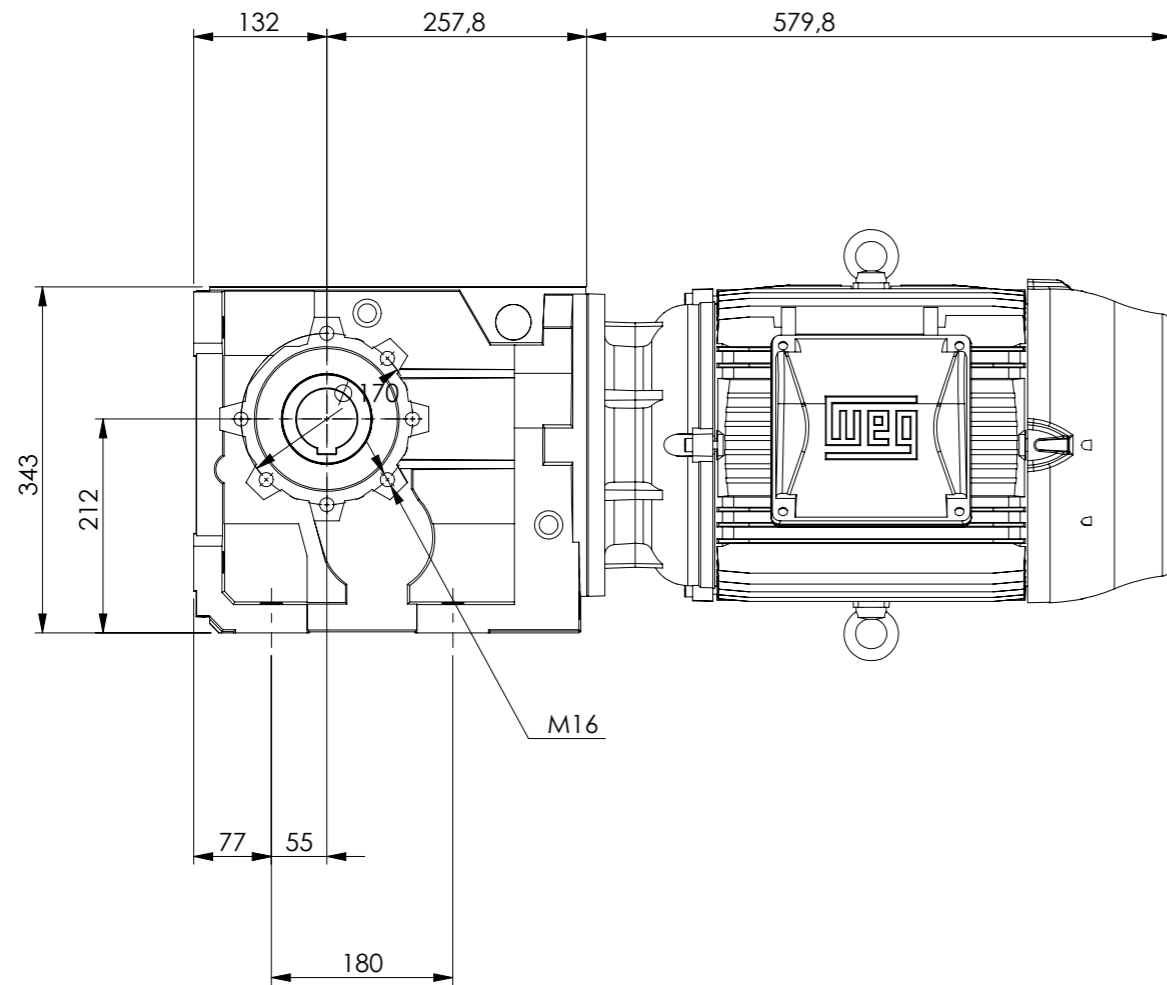

Detalhe eixo de saída vazado  
 Output hollow shaft detail  
 Detalle del eje de salida hueco

\*Dimensões em mm/Dimensions in mm/Dimensiones en mm

Denominação Name Denominacion	<b>WEG CESTARI</b> REDUTORES	
DIMENSIONAL WCG20 N08	Escala/Scale/Escala 1:6	
	Desenho N° Drawing N° Diseño N°	N08 3 NCA