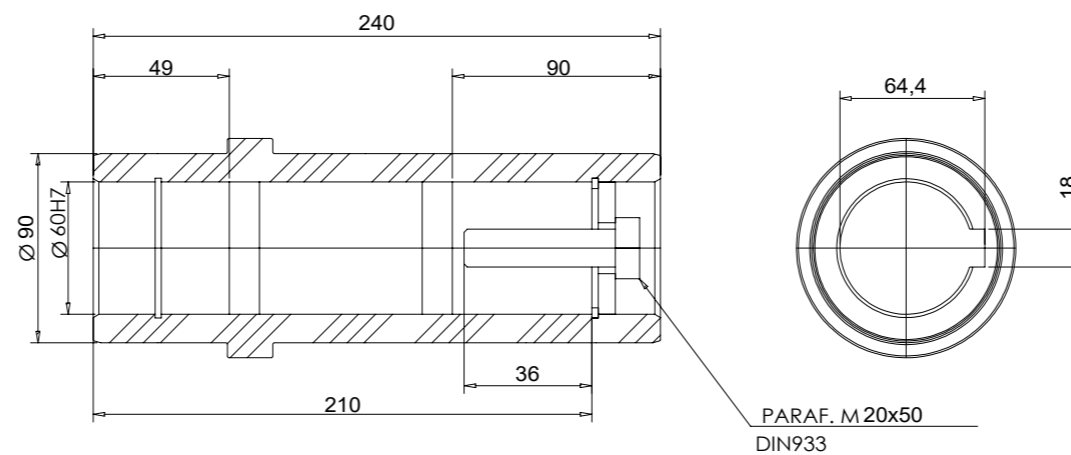

Detalhe eixo de saída vazado  
 Output hollow shaft detail  
 Detalle del eje de salida hueco

\*Dimensões em mm/Dimensions in mm/Dimensiones en mm

Denominação Name Denominacion	<b>WEG CESTARI</b> REDUTORES	
DIMENSIONAL WCG20 N08	Escala/Scale/Escala 1:6	
	Desenho N° Drawing N° Diseño N°	N08 3 NCA