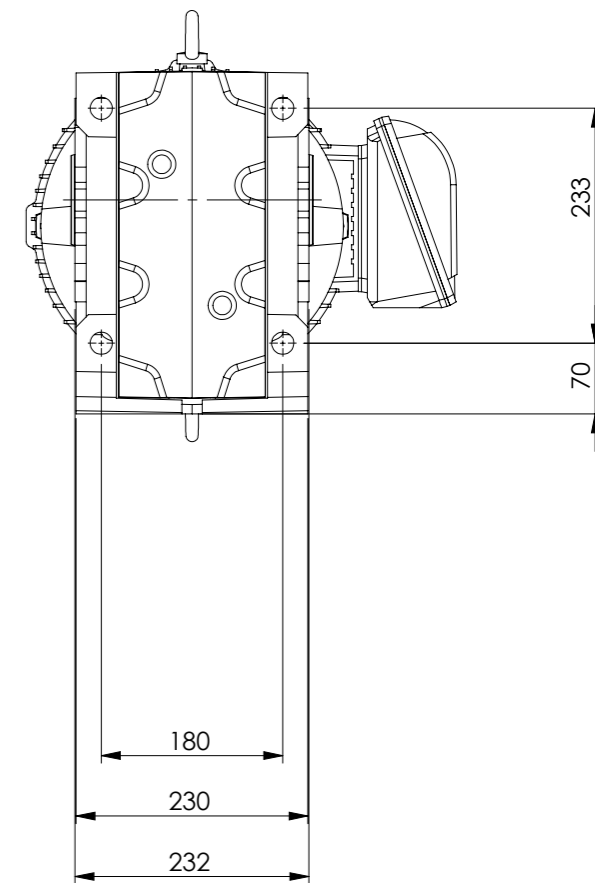

Detalhe eixo de saída vazado  
 Output hollow shaft detail  
 Detalle del eje de salida hueco

\*Dimensões em mm/Dimensions in mm/Dimensiones en mm

Denominação Name Denominacion	<b>WEG CESTARI</b> REDUTORES	
DIMENSIONAL WCG20 N08	Escala/Scale/Escala 1:6	
	Desenho N° Drawing N° Diseño N°	N08 3 NCA