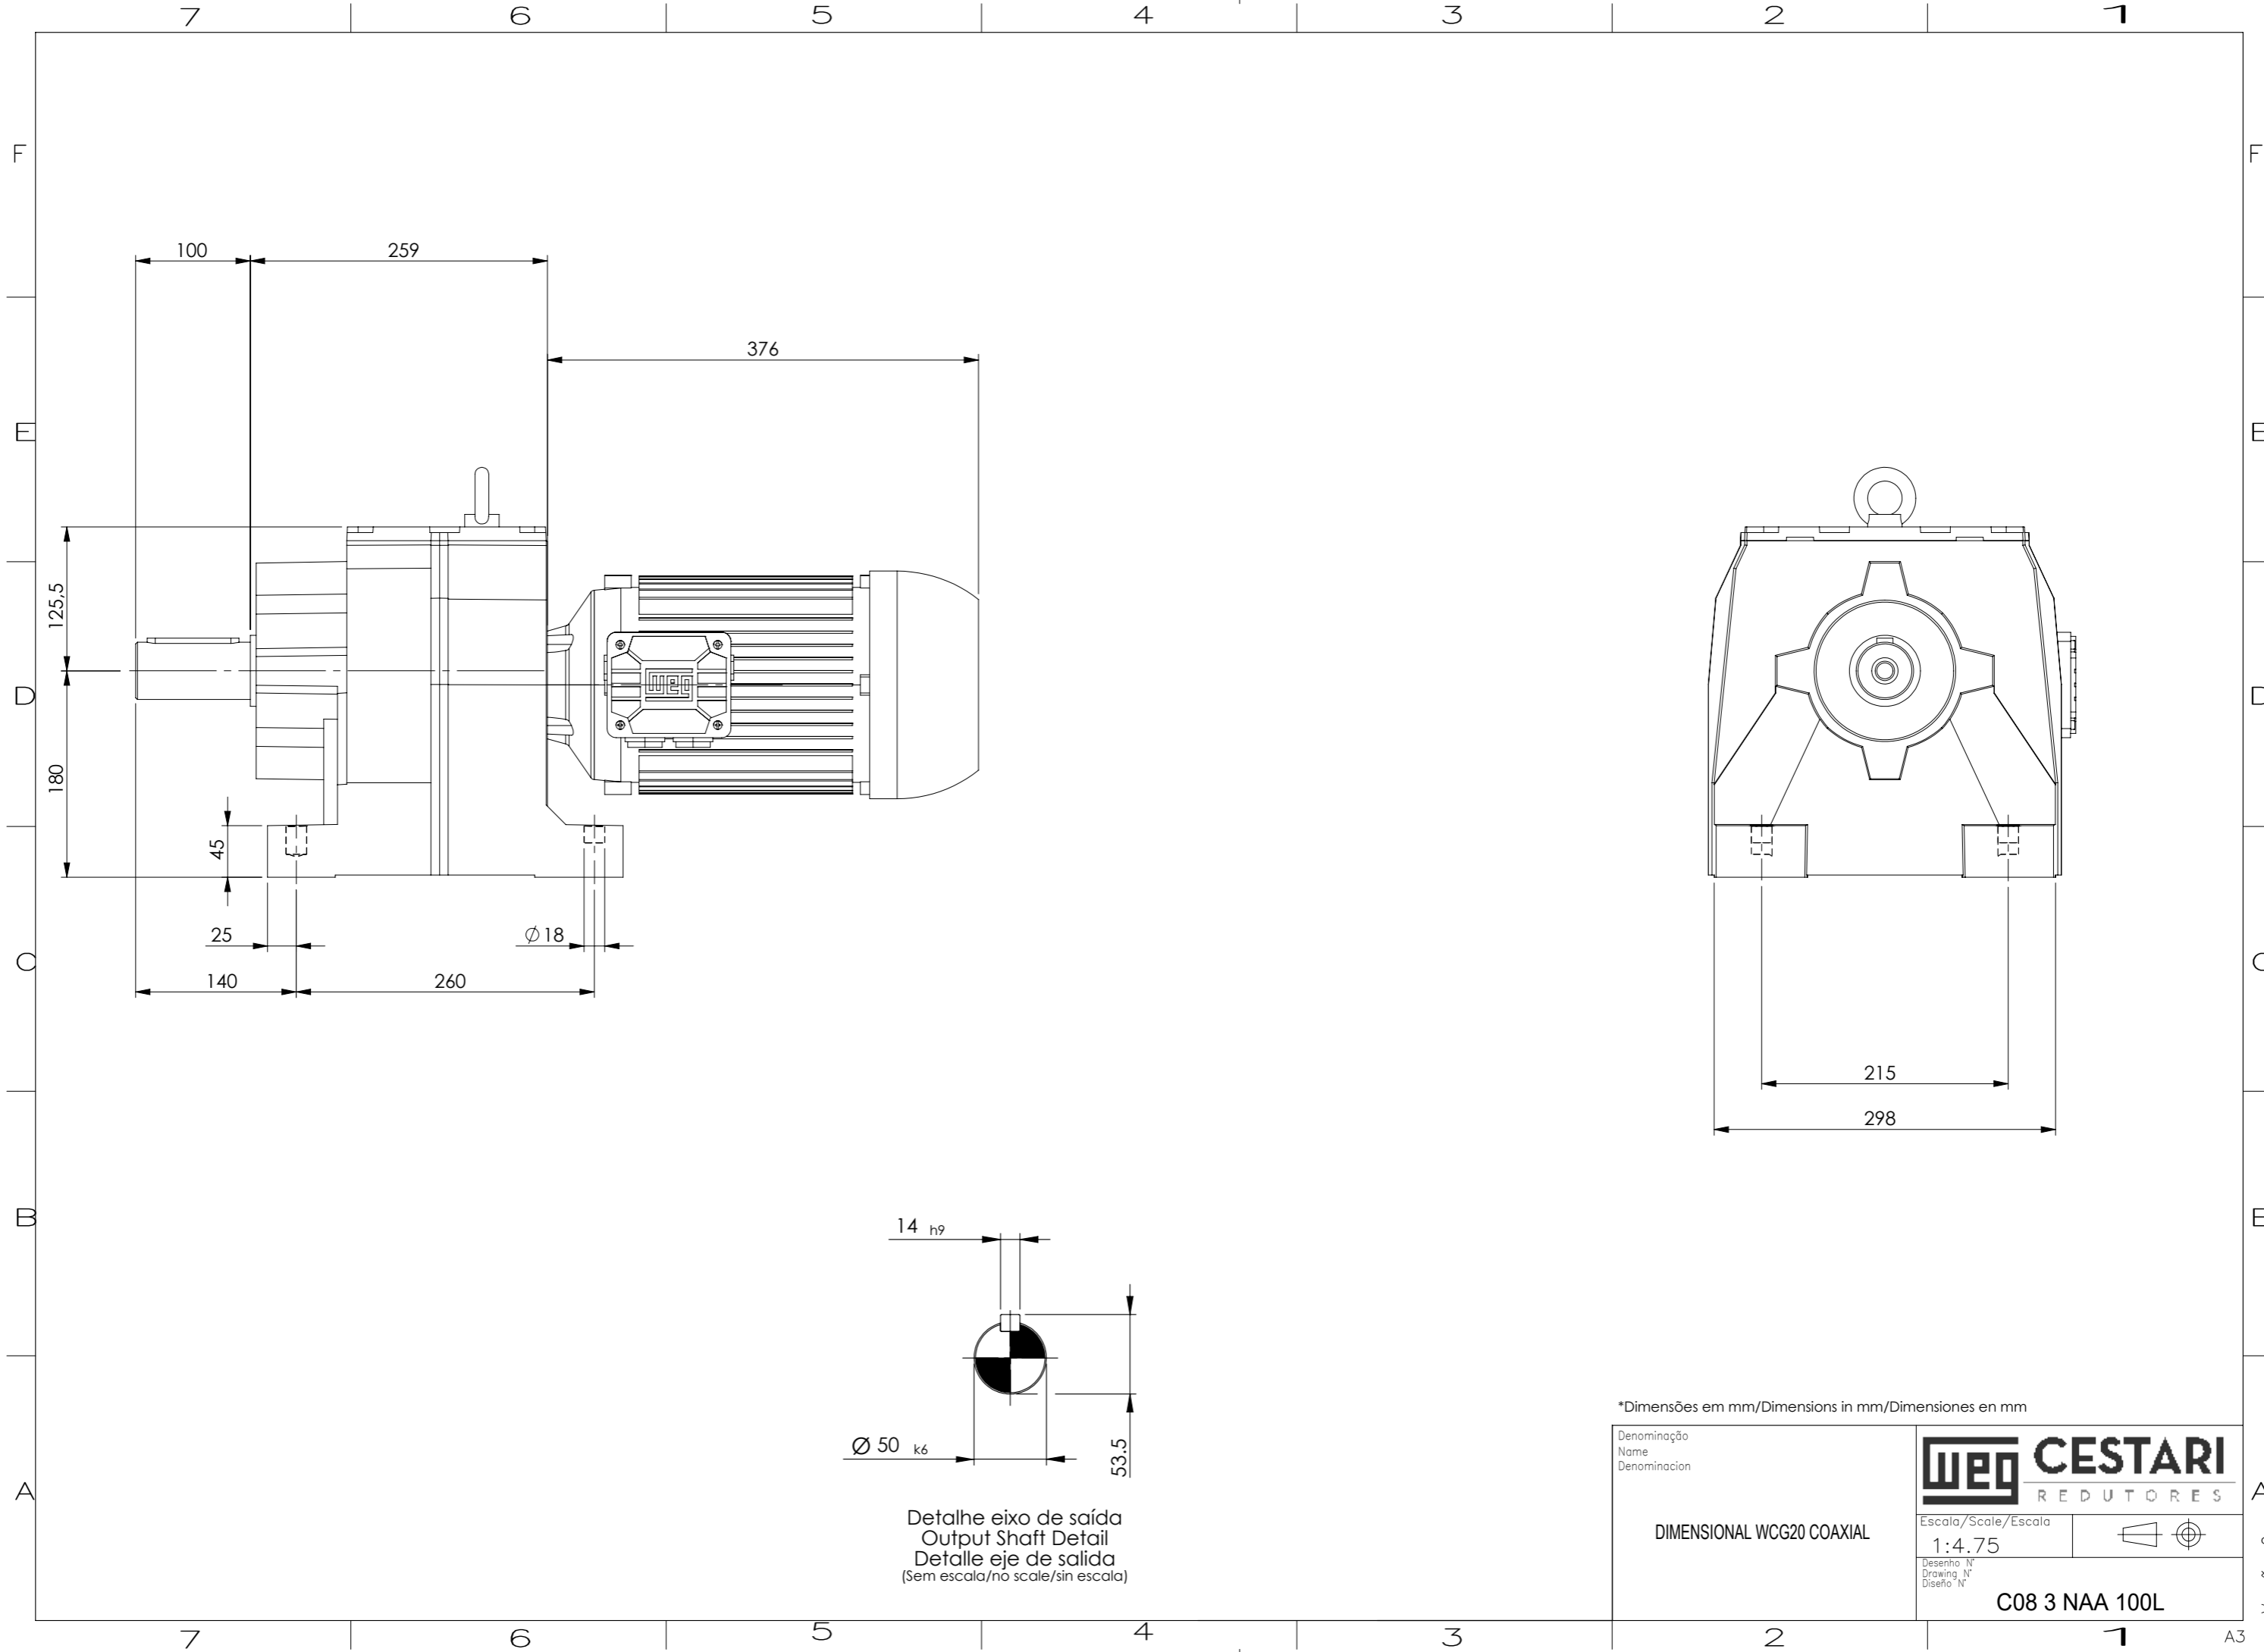

Detalhe eixo de saída  
 Output Shaft Detail  
 Detalle eje de salida  
 (Sem escala/no scale/sin escala)

\*Dimensões em mm/Dimensions in mm/Dimensiones en mm

Denominação Name Denominacion	<b>WEG CESTARI</b> REDUTORES	
DIMENSIONAL WCG20 COAXIAL	Escala/Scale/Escala 1:4.75	
	Desenho N° Drawing N° Diseño N°	C08 3 NAA 100L