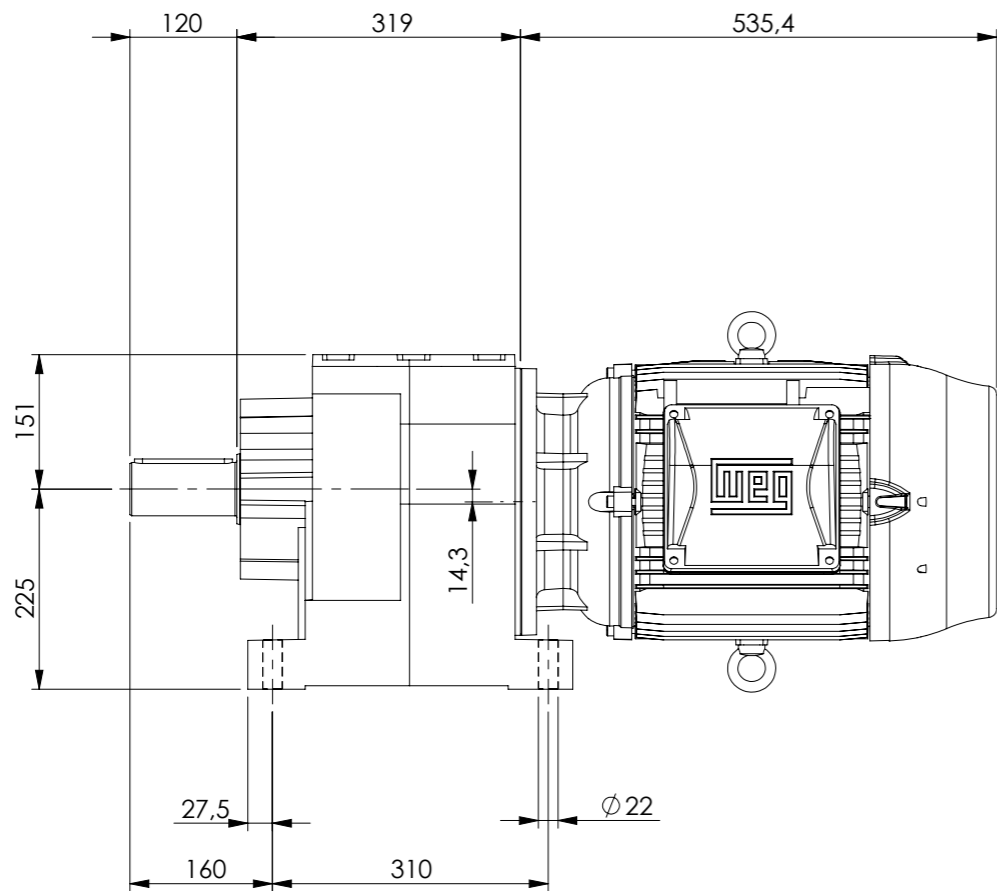

Detalhe eixo de saída
 Output Shaft Detail
 Detalle eje de salida
 (Sem escala/nó scale/sin escala)

*Dimensões em mm/Dimensions in mm/Dimensiones en mm

Denominação Name Denominacion	WEG CESTARI REDUTORES	
DIMENSIONAL WCG20 C09	Escala/Scale/Escala 1:7	
	Desenho N° Drawing N° Diseño N°	C09 2 NAA 160M