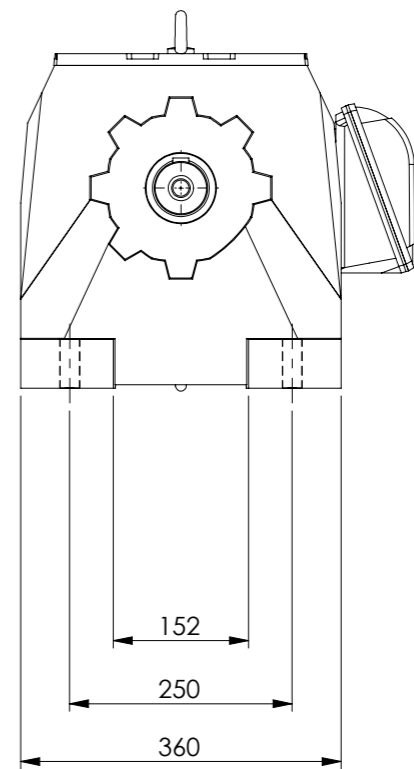

Detalhe eixo de saída
 Output Shaft Detail
 Detalle eje de salida
 (Sem escala/nó scale/sin escala)

*Dimensões em mm/Dimensions in mm/Dimensiones en mm

Denominação Name Denominacion	WEG CESTARI REDUTORES	
DIMENSIONAL WCG20 C09	Escala/Scale/Escala 1:7	
	Desenho N° Drawing N° Diseño N°	C09 2 NAA 160M