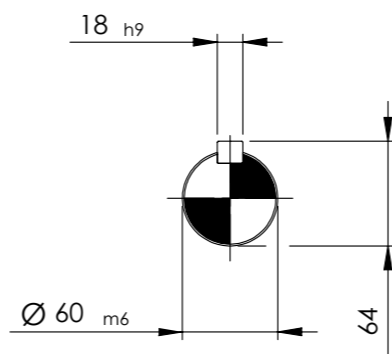

Detalhe eixo de saída
 Output Shaft Detail
 Detalle eje de salida
 (Sem escala/nó scale/sin escala)

*Dimensões em mm/Dimensions in mm/Dimensiones en mm

Denominação Name Denominacion	WEG CESTARI REDUTORES	
DIMENSIONAL WCG20 C09	Escala/Scale/Escala 1:7	
	Desenho N° Drawing N° Diseño N°	C09 2 NAA 160M