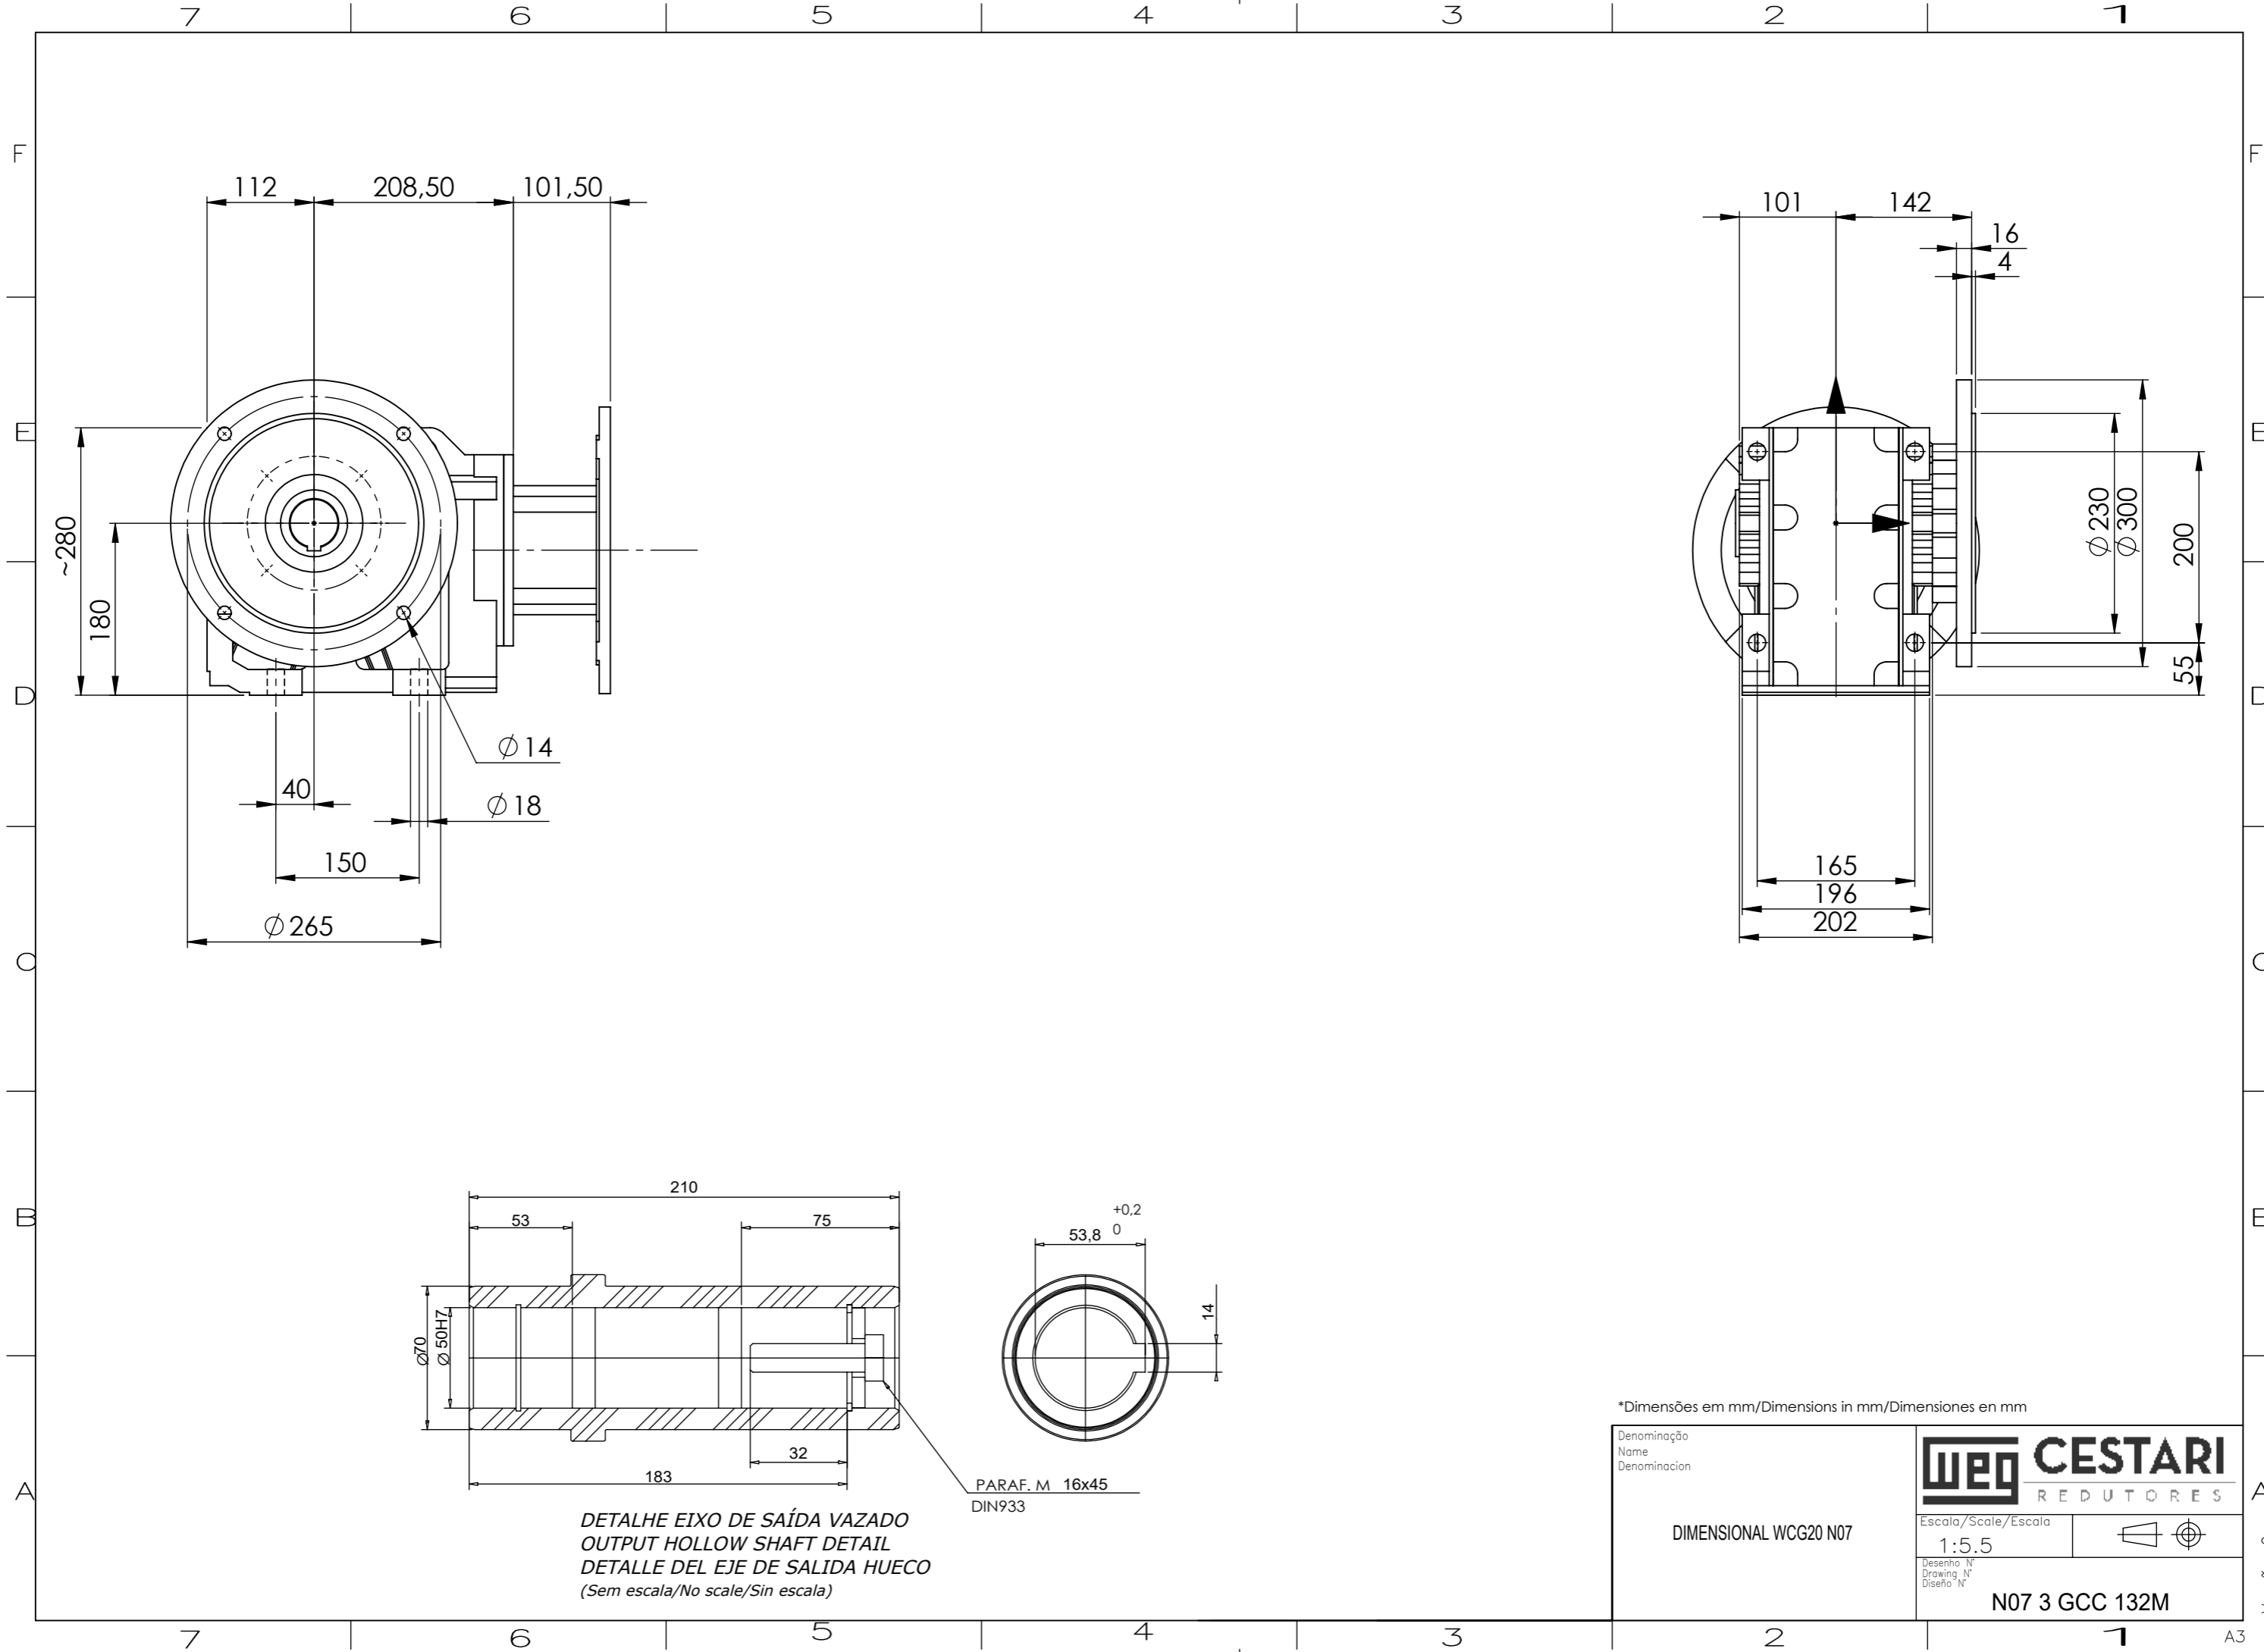

DETALHE EIXO DE SAÍDA VAZADO  
 OUTPUT HOLLOW SHAFT DETAIL  
 DETALLE DEL EJE DE SALIDA HUECO  
 (Sem escala/No scale/Sin escala)

\*Dimensões em mm/Dimensions in mm/Dimensiones en mm

Denominação Name Denominacion	<b>WEG CESTARI</b> REDUTORES	
DIMENSIONAL WCG20 N07	Escala/Scale/Escala 1:5.5	
Desenho N° Drawing N° Diseño N°		N07 3 GCC 132M