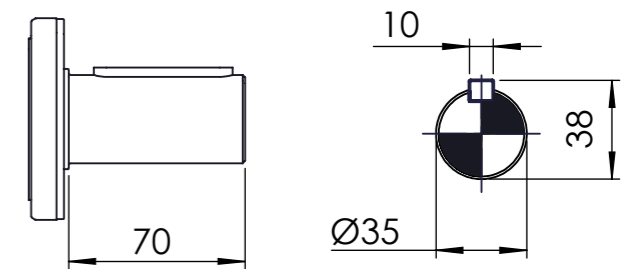

ENTRADA FLANGE
 Detalhe Flange Lanterna
 Motor IEC Adapter Detail
 Detalle BridaLanterna
 (Sem escala/no scale/sin escala)

Detalhe entrada do motor
 Shaft motor detail
 Detalle entrada motor
 (Sem escala/no scale/sin escala)

Detalhe da fixação da saída
 (Sem escala/no scale/sin escala)

Detalhe do eixo de saída
 (Sem escala/no scale/sin escala)

*Vistas das posições sem o motor.

*Dimensões em mm/Dimensions in mm/Dimensiones en mm

Denominação Name Denominacion	WEG CESTARI REDUTORES	
DIMENSIONAL GC	Escala/Scale/Escala S/ ESC.	
	Desenho N° Drawing N°	GC35 2 PAC 112M

Versão-0