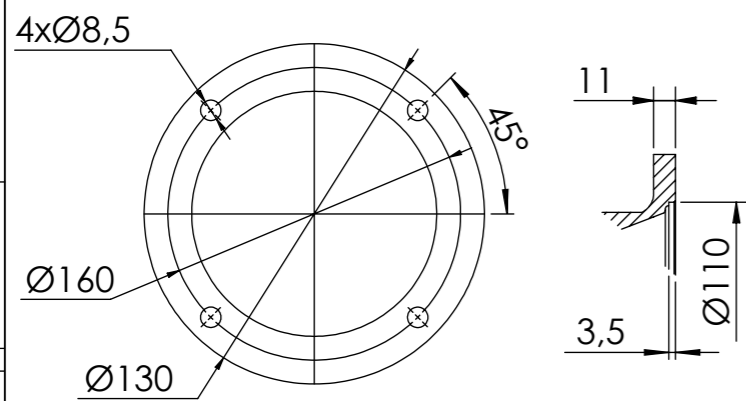

ENTRADA FLANGE
 Detalhe Flange Lanterna
 Motor IEC Adapter Detail
 Detalle BridaLanterna
 (Sem escala/no scale/sin escala)

Detalhe entrada do motor
 Shaft motor detail
 Detalle entrada motor
 (Sem escala/no scale/sin escala)

Detalhe da fixação da saída
 (Sem escala/no scale/sin escala)

Detalhe do eixo de saída
 (Sem escala/no scale/sin escala)

*Vistas das posições sem o motor.

*Dimensões em mm/Dimensions in mm/Dimensiones en mm

Denominação Name Denominacion	WEG CESTARI REDUTORES	
DIMENSIONAL GC	Escala/Scale/Escala S/ ESC.	
	Desenho N° Drawing N°	GC35 2 PAC 112M

Versão-0