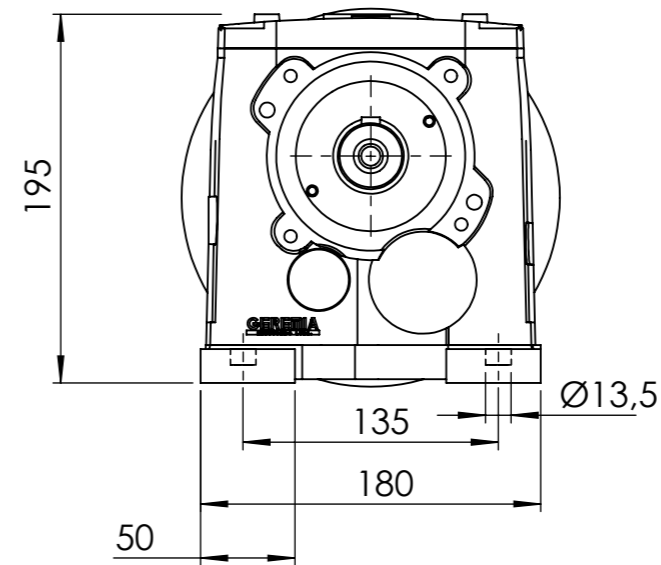

ENTRADA FLANGE
 Detalhe Flange Lanterna
 Motor IEC Adapter Detail
 Detalle BridaLanterna
 (Sem escala/no scale/sin escala)

Detalhe entrada do motor
 Shaft motor detail
 Detalle entrada motor
 (Sem escala/no scale/sin escala)

Detalhe da fixação da saída
 (Sem escala/no scale/sin escala)

Detalhe do eixo de saída
 (Sem escala/no scale/sin escala)

*Vistas das posições sem o motor.

*Dimensões em mm/Dimensions in mm/Dimensiones en mm

Denominação Name Denominacion	WEG CESTARI REDUTORES	
DIMENSIONAL GC	Escala/Scale/Escala S/ ESC.	
	Desenho N° Drawing N°	GC35 2 PAC 112M

Versão-0