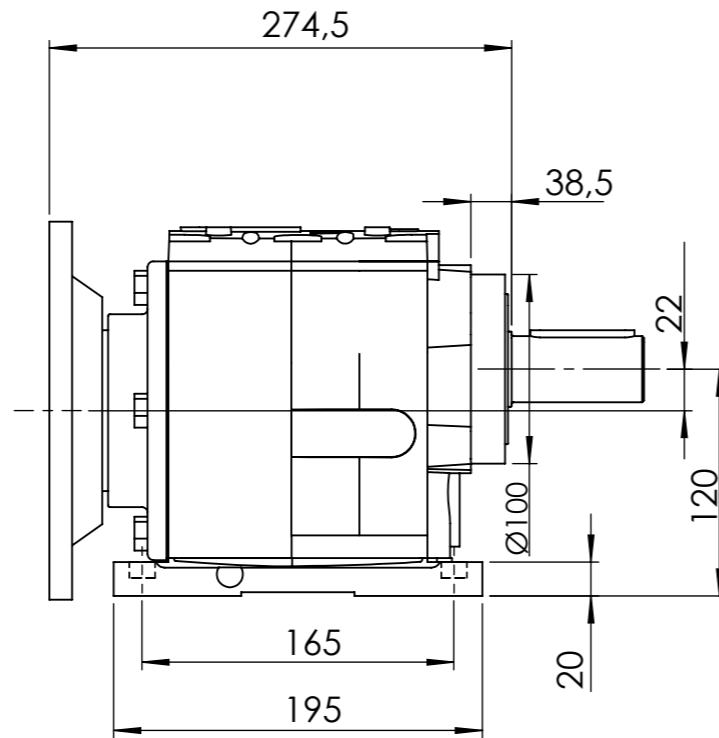

ENTRADA FLANGE
 Detalhe Flange Lanterna
 Motor IEC Adapter Detail
 Detalle BridaLanterna
 (Sem escala/no scale/sin escala)

Detalhe entrada do motor
 Shaft motor detail
 Detalle entrada motor
 (Sem escala/no scale/sin escala)

Detalhe da fixação da saída
 (Sem escala/no scale/sin escala)

Detalhe do eixo de saída
 (Sem escala/no scale/sin escala)

*Vistas das posições sem o motor.

*Dimensões em mm/Dimensions in mm/Dimensiones en mm

Denominação Name Denominacion	WEG CESTARI REDUTORES	
DIMENSIONAL GC	Escala/Scale/Escala S/ ESC.	
	Desenho N° Drawing N°	GC35 2 PAC 112M

Versão-0