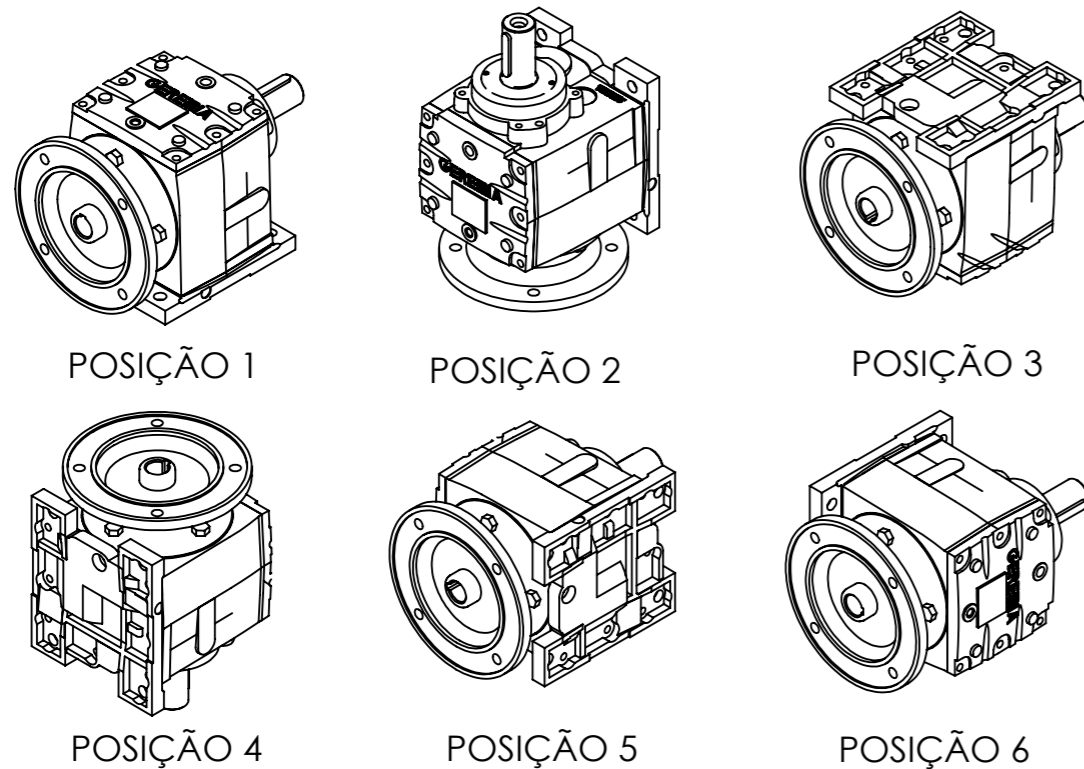

ENTRADA FLANGE
 Detalhe Flange Lanterna
 Motor IEC Adapter Detail
 Detalle BridaLanterna
 (Sem escala/no scale/sin escala)

Detalhe entrada do motor
 Shaft motor detail
 Detalle entrada motor
 (Sem escala/no scale/sin escala)

Detalhe da fixação da saída
 (Sem escala/no scale/sin escala)

Detalhe do eixo de saída
 (Sem escala/no scale/sin escala)

*Vistas das posições sem o motor.

*Dimensões em mm/Dimensions in mm/Dimensiones en mm

Denominação Name Denominacion	WEG CESTARI REDUTORES	
DIMENSIONAL GC	Escala/Scale/Escala S/ ESC.	
	Desenho N° Drawing N°	GC35 2 PAC 112M

Versão-0