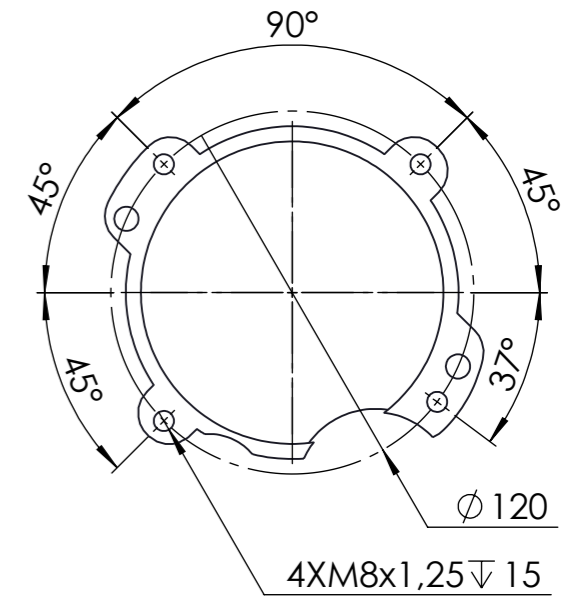

ENTRADA FLANGE
 Detalhe Flange Lanterna
 Motor IEC Adapter Detail
 Detalle BridaLanterna
 (Sem escala/no scale/sin escala)

Detalhe entrada do motor
 Shaft motor detail
 Detalle entrada motor
 (Sem escala/no scale/sin escala)

Detalhe da fixação da saída
 (Sem escala/no scale/sin escala)

Detalhe do eixo de saída
 (Sem escala/no scale/sin escala)

*Vistas das posições sem o motor.

*Dimensões em mm/Dimensions in mm/Dimensiones en mm

Denominação Name Denominacion	WEG CESTARI REDUTORES	
DIMENSIONAL GC	Escala/Scale/Escala S/ ESC.	
	Desenho N° Drawing N°	GC35 2 PAC 112M

Versão-0