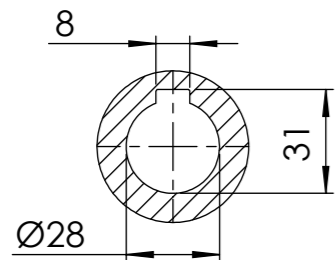

ENTRADA FLANGE
 Detalhe Flange Lanterna
 Motor IEC Adapter Detail
 Detalle BridaLanterna
 (Sem escala/no scale/sin escala)

Detalhe entrada do motor
 Shaft motor detail
 Detalle entrada motor
 (Sem escala/no scale/sin escala)

Detalhe da fixação da saída
 (Sem escala/no scale/sin escala)

Detalhe do eixo de saída
 (Sem escala/no scale/sin escala)

*Vistas das posições sem o motor.

*Dimensões em mm/Dimensions in mm/Dimensiones en mm

Denominação Name Denominacion	WEG CESTARI REDUTORES	
DIMENSIONAL GC	Escala/Scale/Escala S/ ESC.	
	Desenho N° Drawing N°	GC35 2 PAC 112M

Versão-0