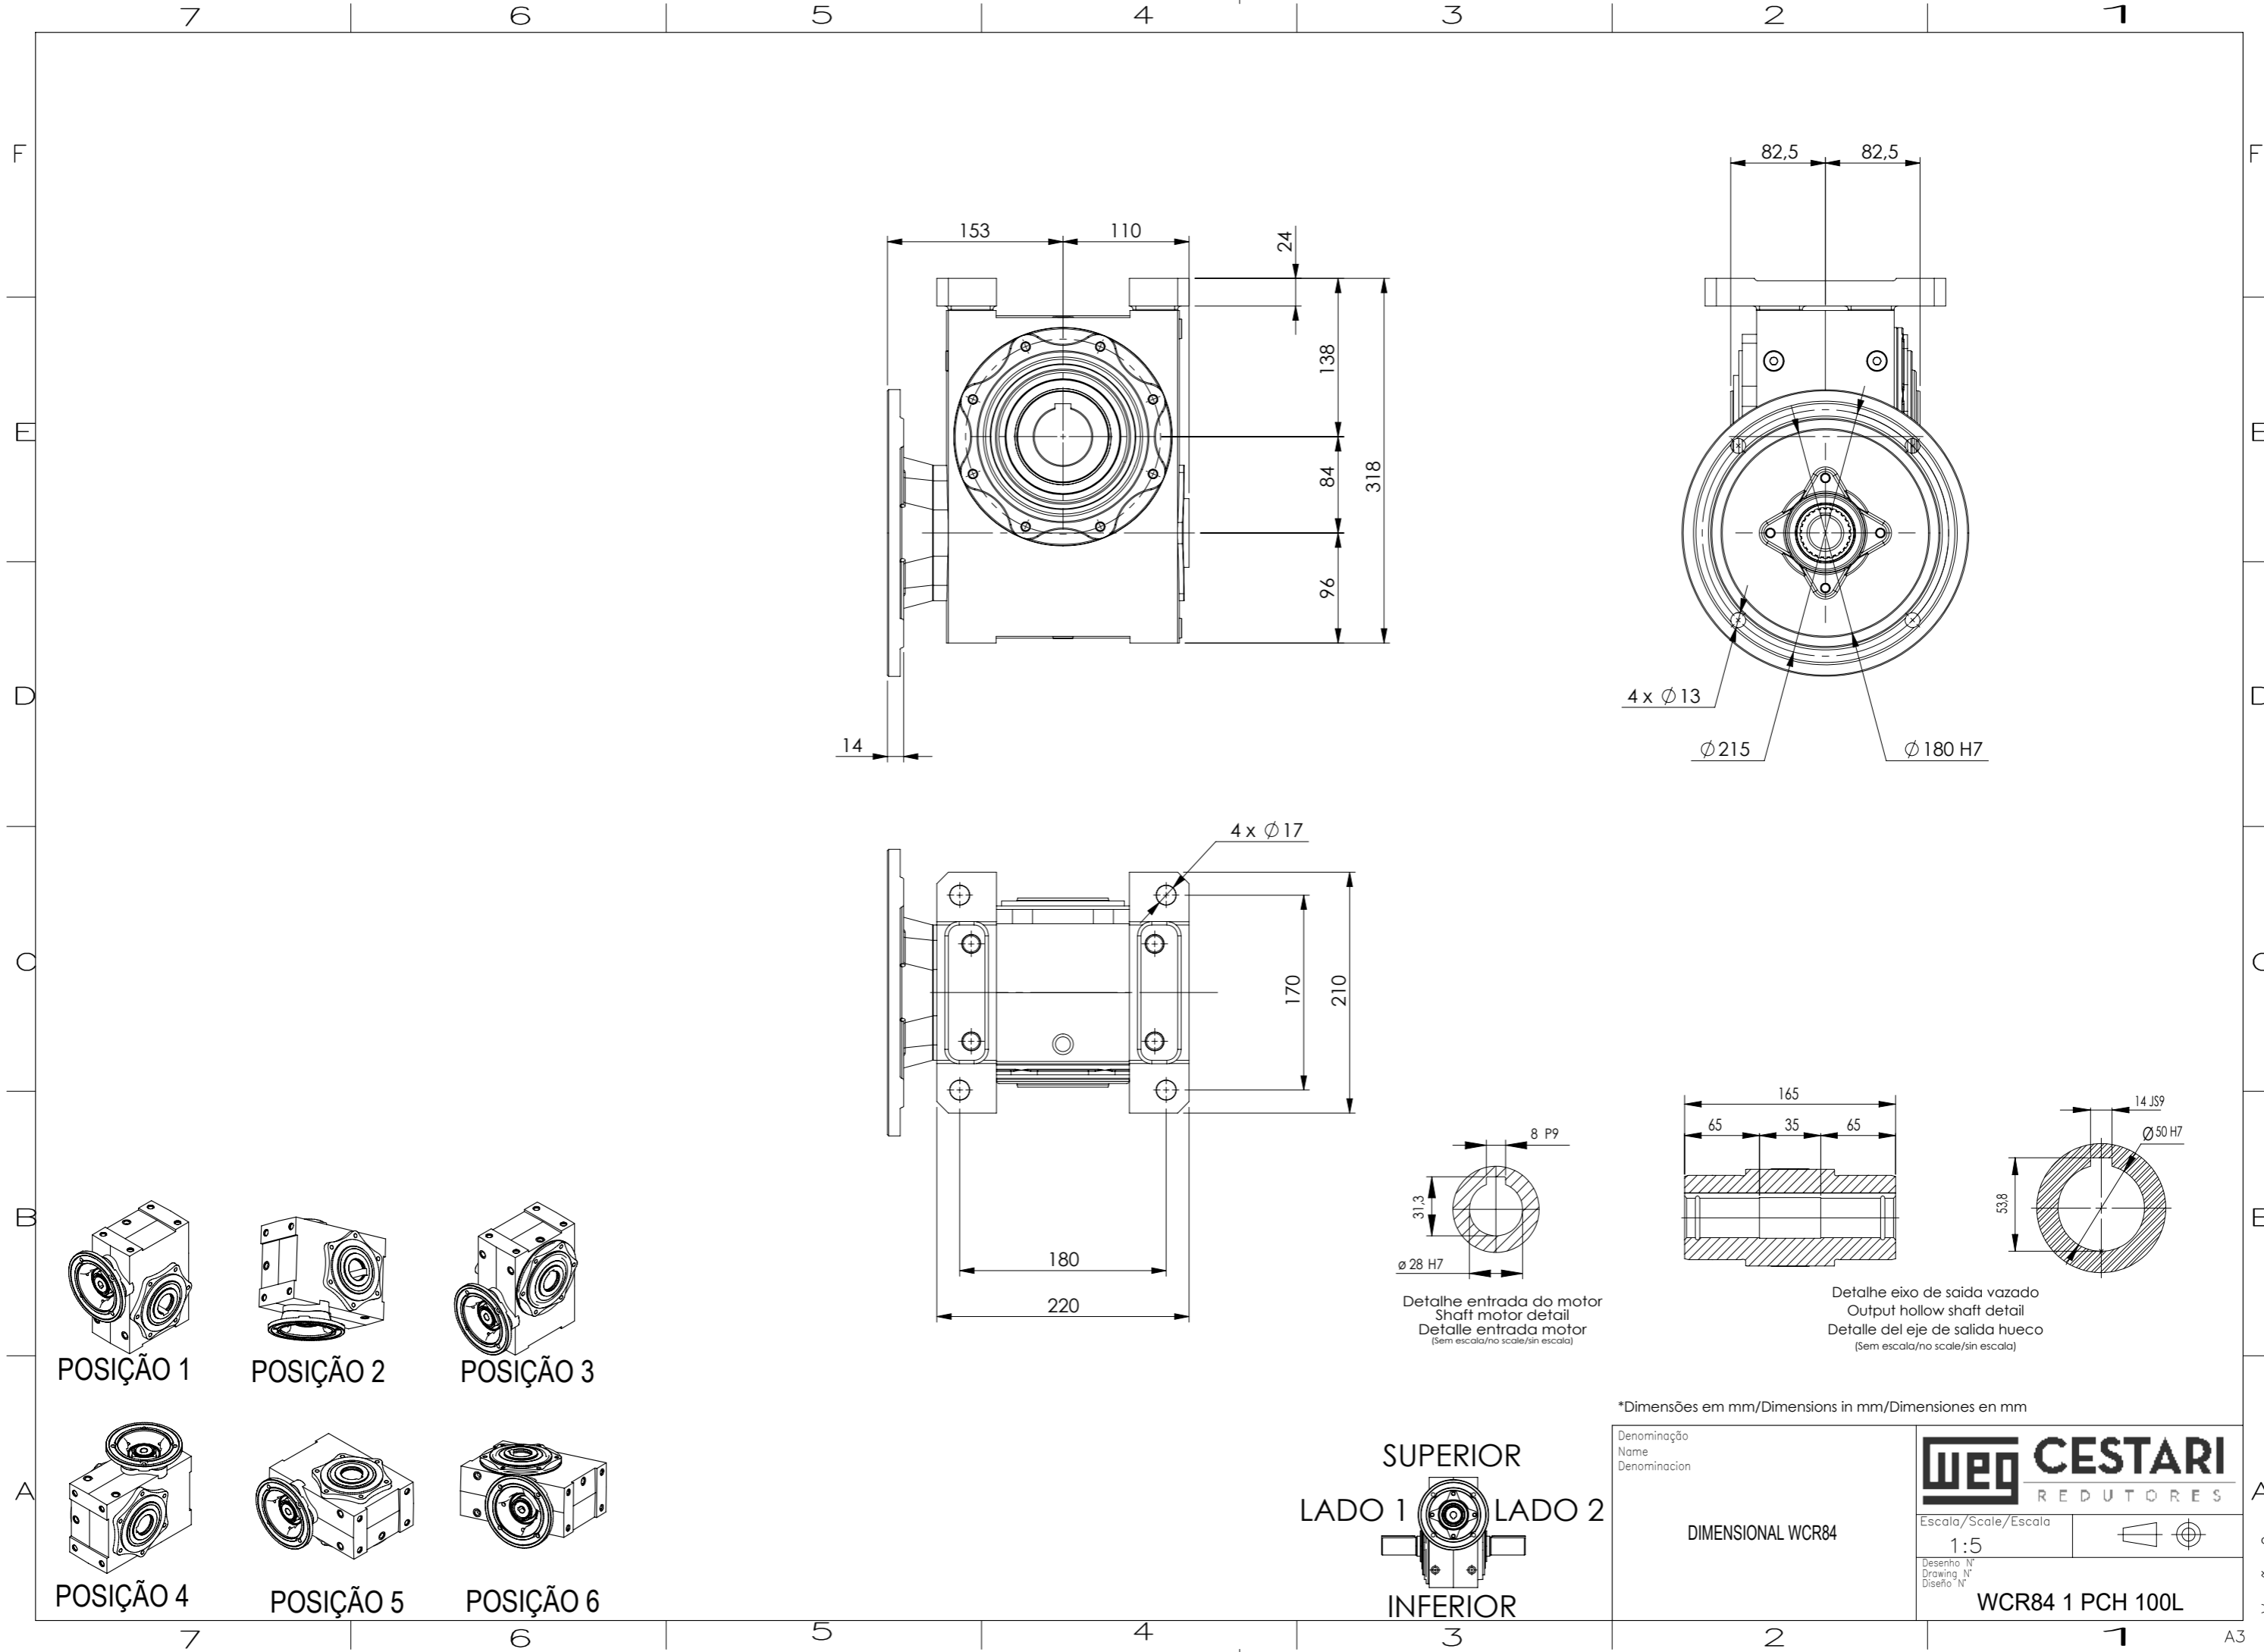

\*Dimensões em mm/Dimensions in mm/Dimensiones en mm

Denominação Name Denominacion	<b>WEG CESTARI</b> REDUTORES	
DIMENSIONAL WCR84	Escala/Scale/Escala 1:5	
	Desenho N° Drawing N° Diseño N°	
	WCR84 1 PCH 100L	