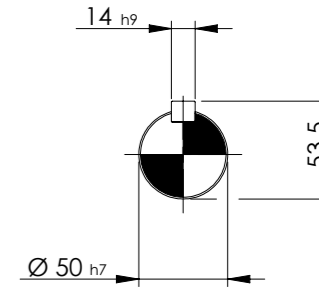

\*Dimensões em mm/Dimensions in mm/Dimensiones en mm

Denominação Name Denominación	DIMENSIONAL WCR100	
-------------------------------------	--------------------	--

<b>WEG CESTARI</b> REDUTORES	
Escola/Scale/Escala	1:6
Desenho N° Drawing N° Diseño N°	WCR100 1 PAH 90L