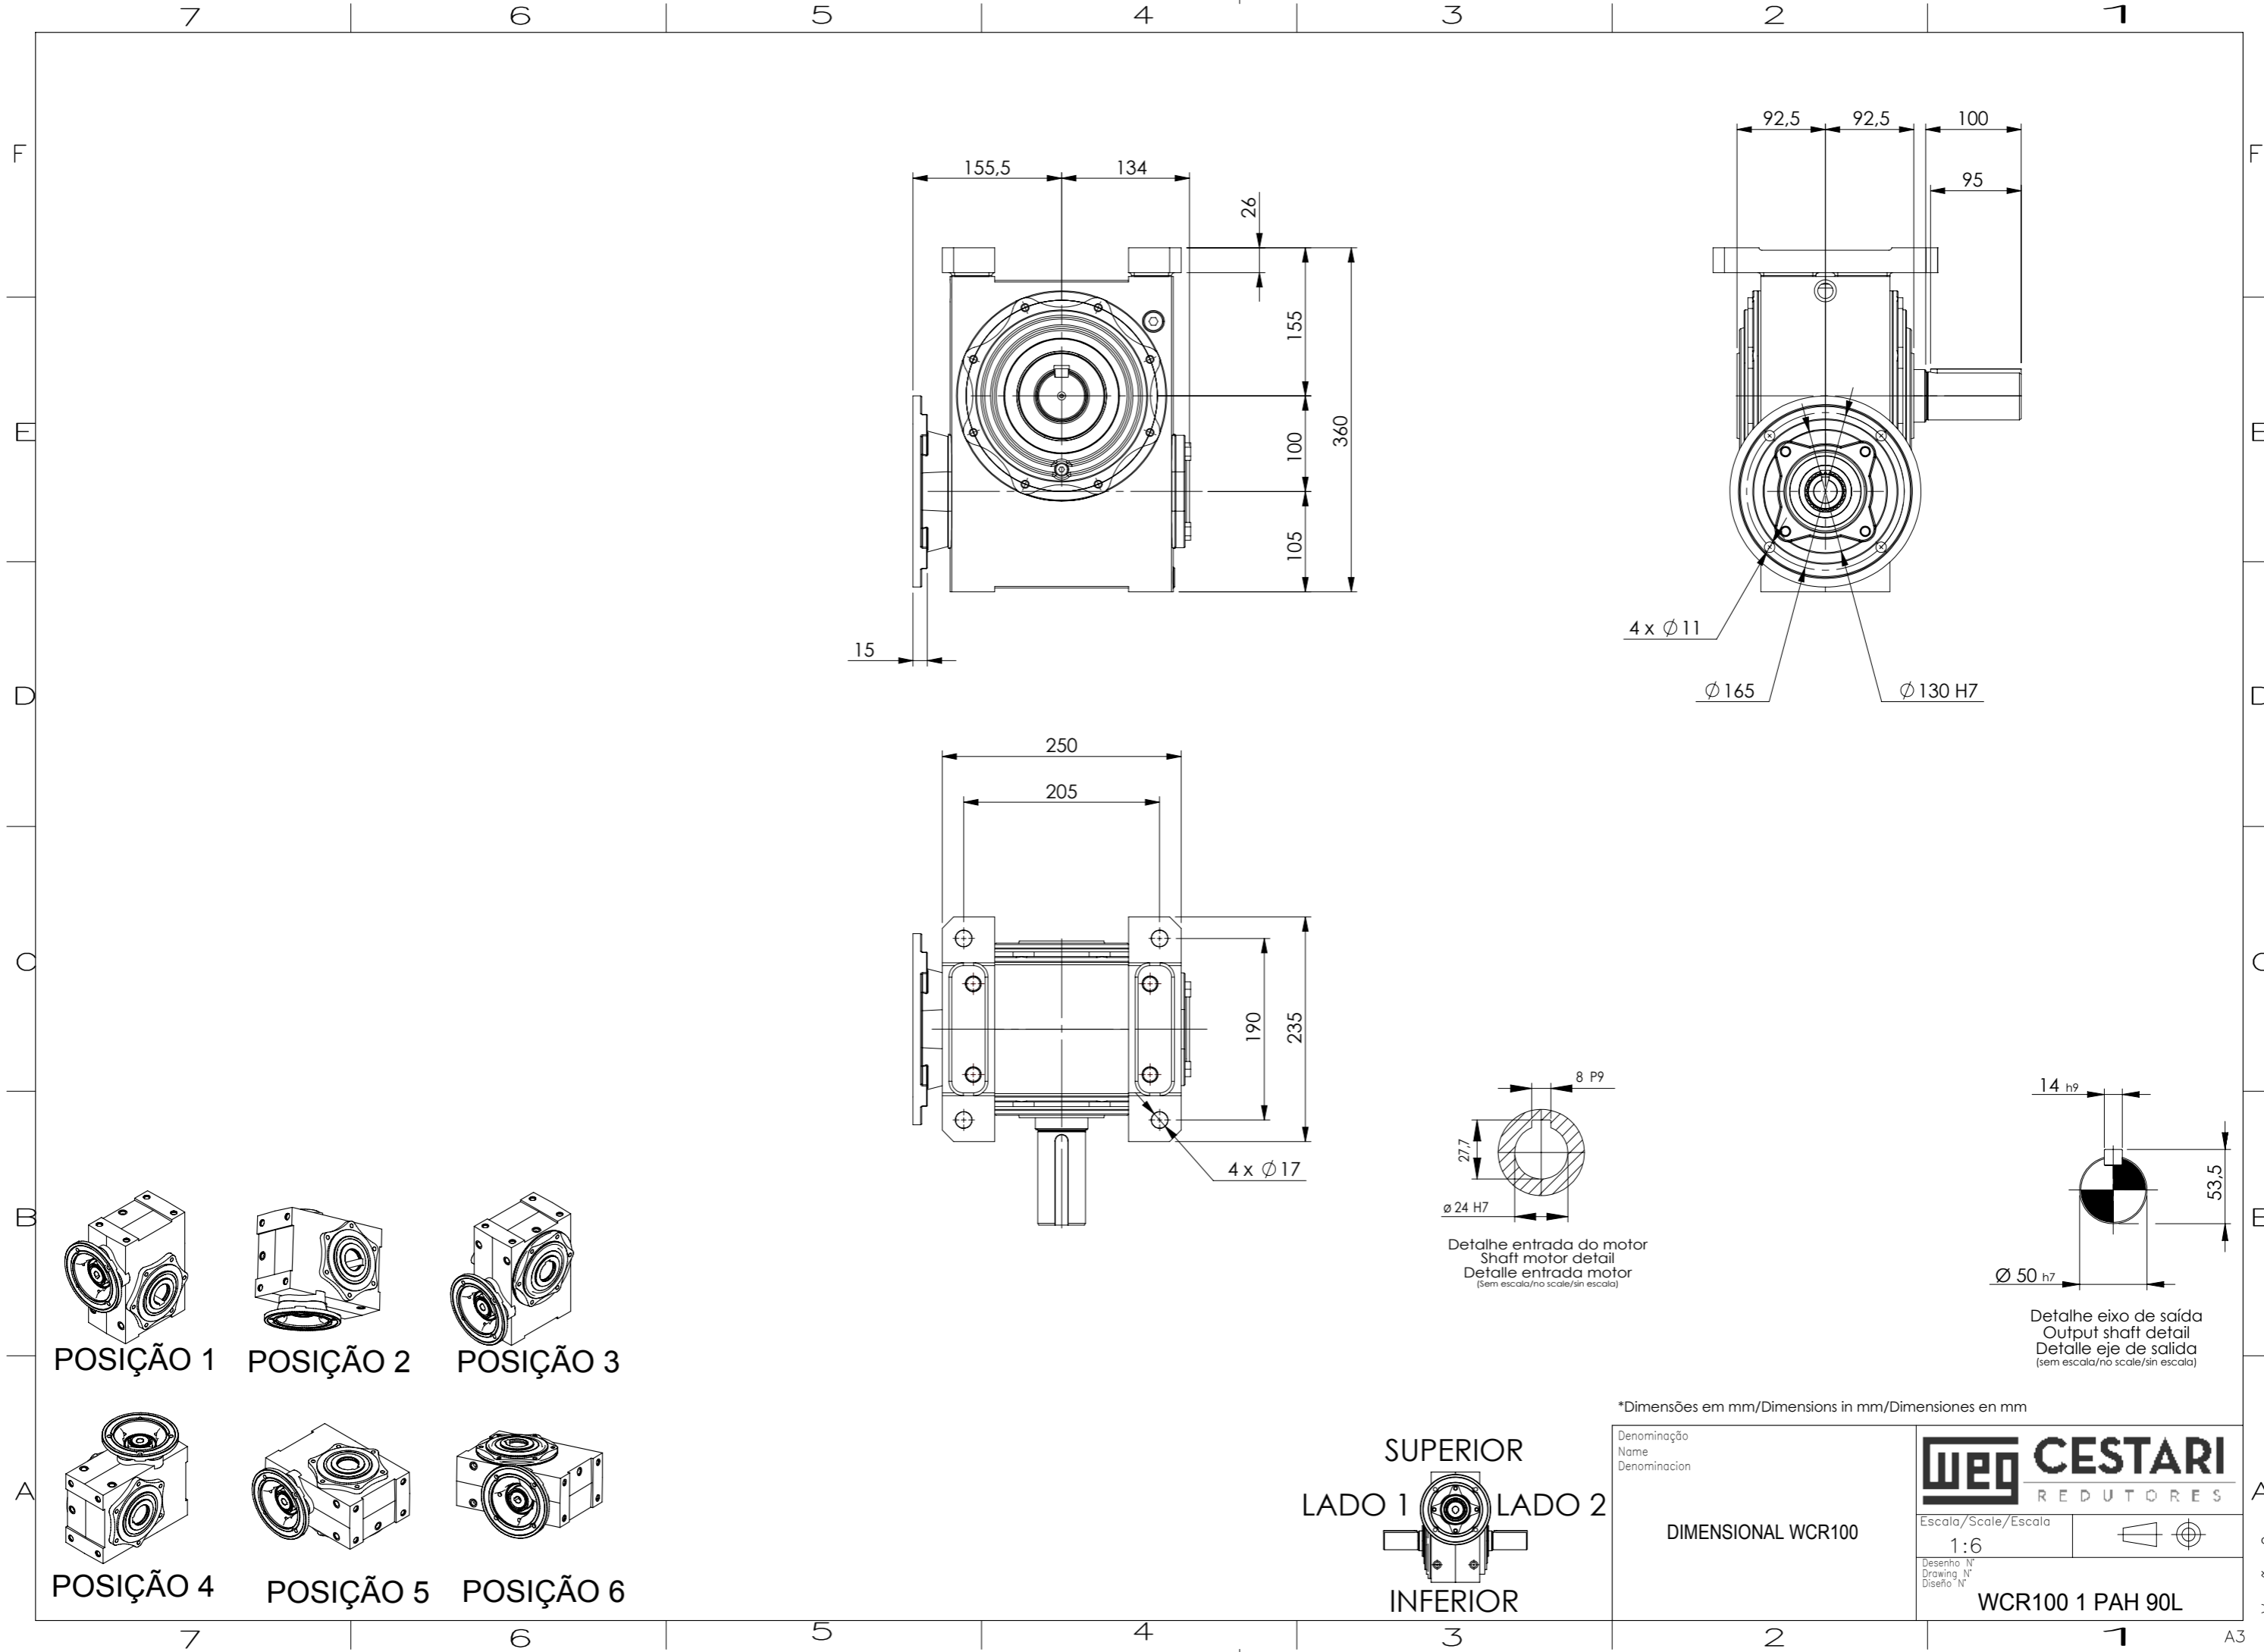

\*Dimensões em mm/Dimensions in mm/Dimensiones en mm

Denominação Name Denominación	DIMENSIONAL WCR100	
-------------------------------------	--------------------	--

<b>WEG CESTARI</b> REDUTORES	
Escola/Scale/Escala	1:6
Desenho N° Drawing N° Diseño N°	WCR100 1 PAH 90L