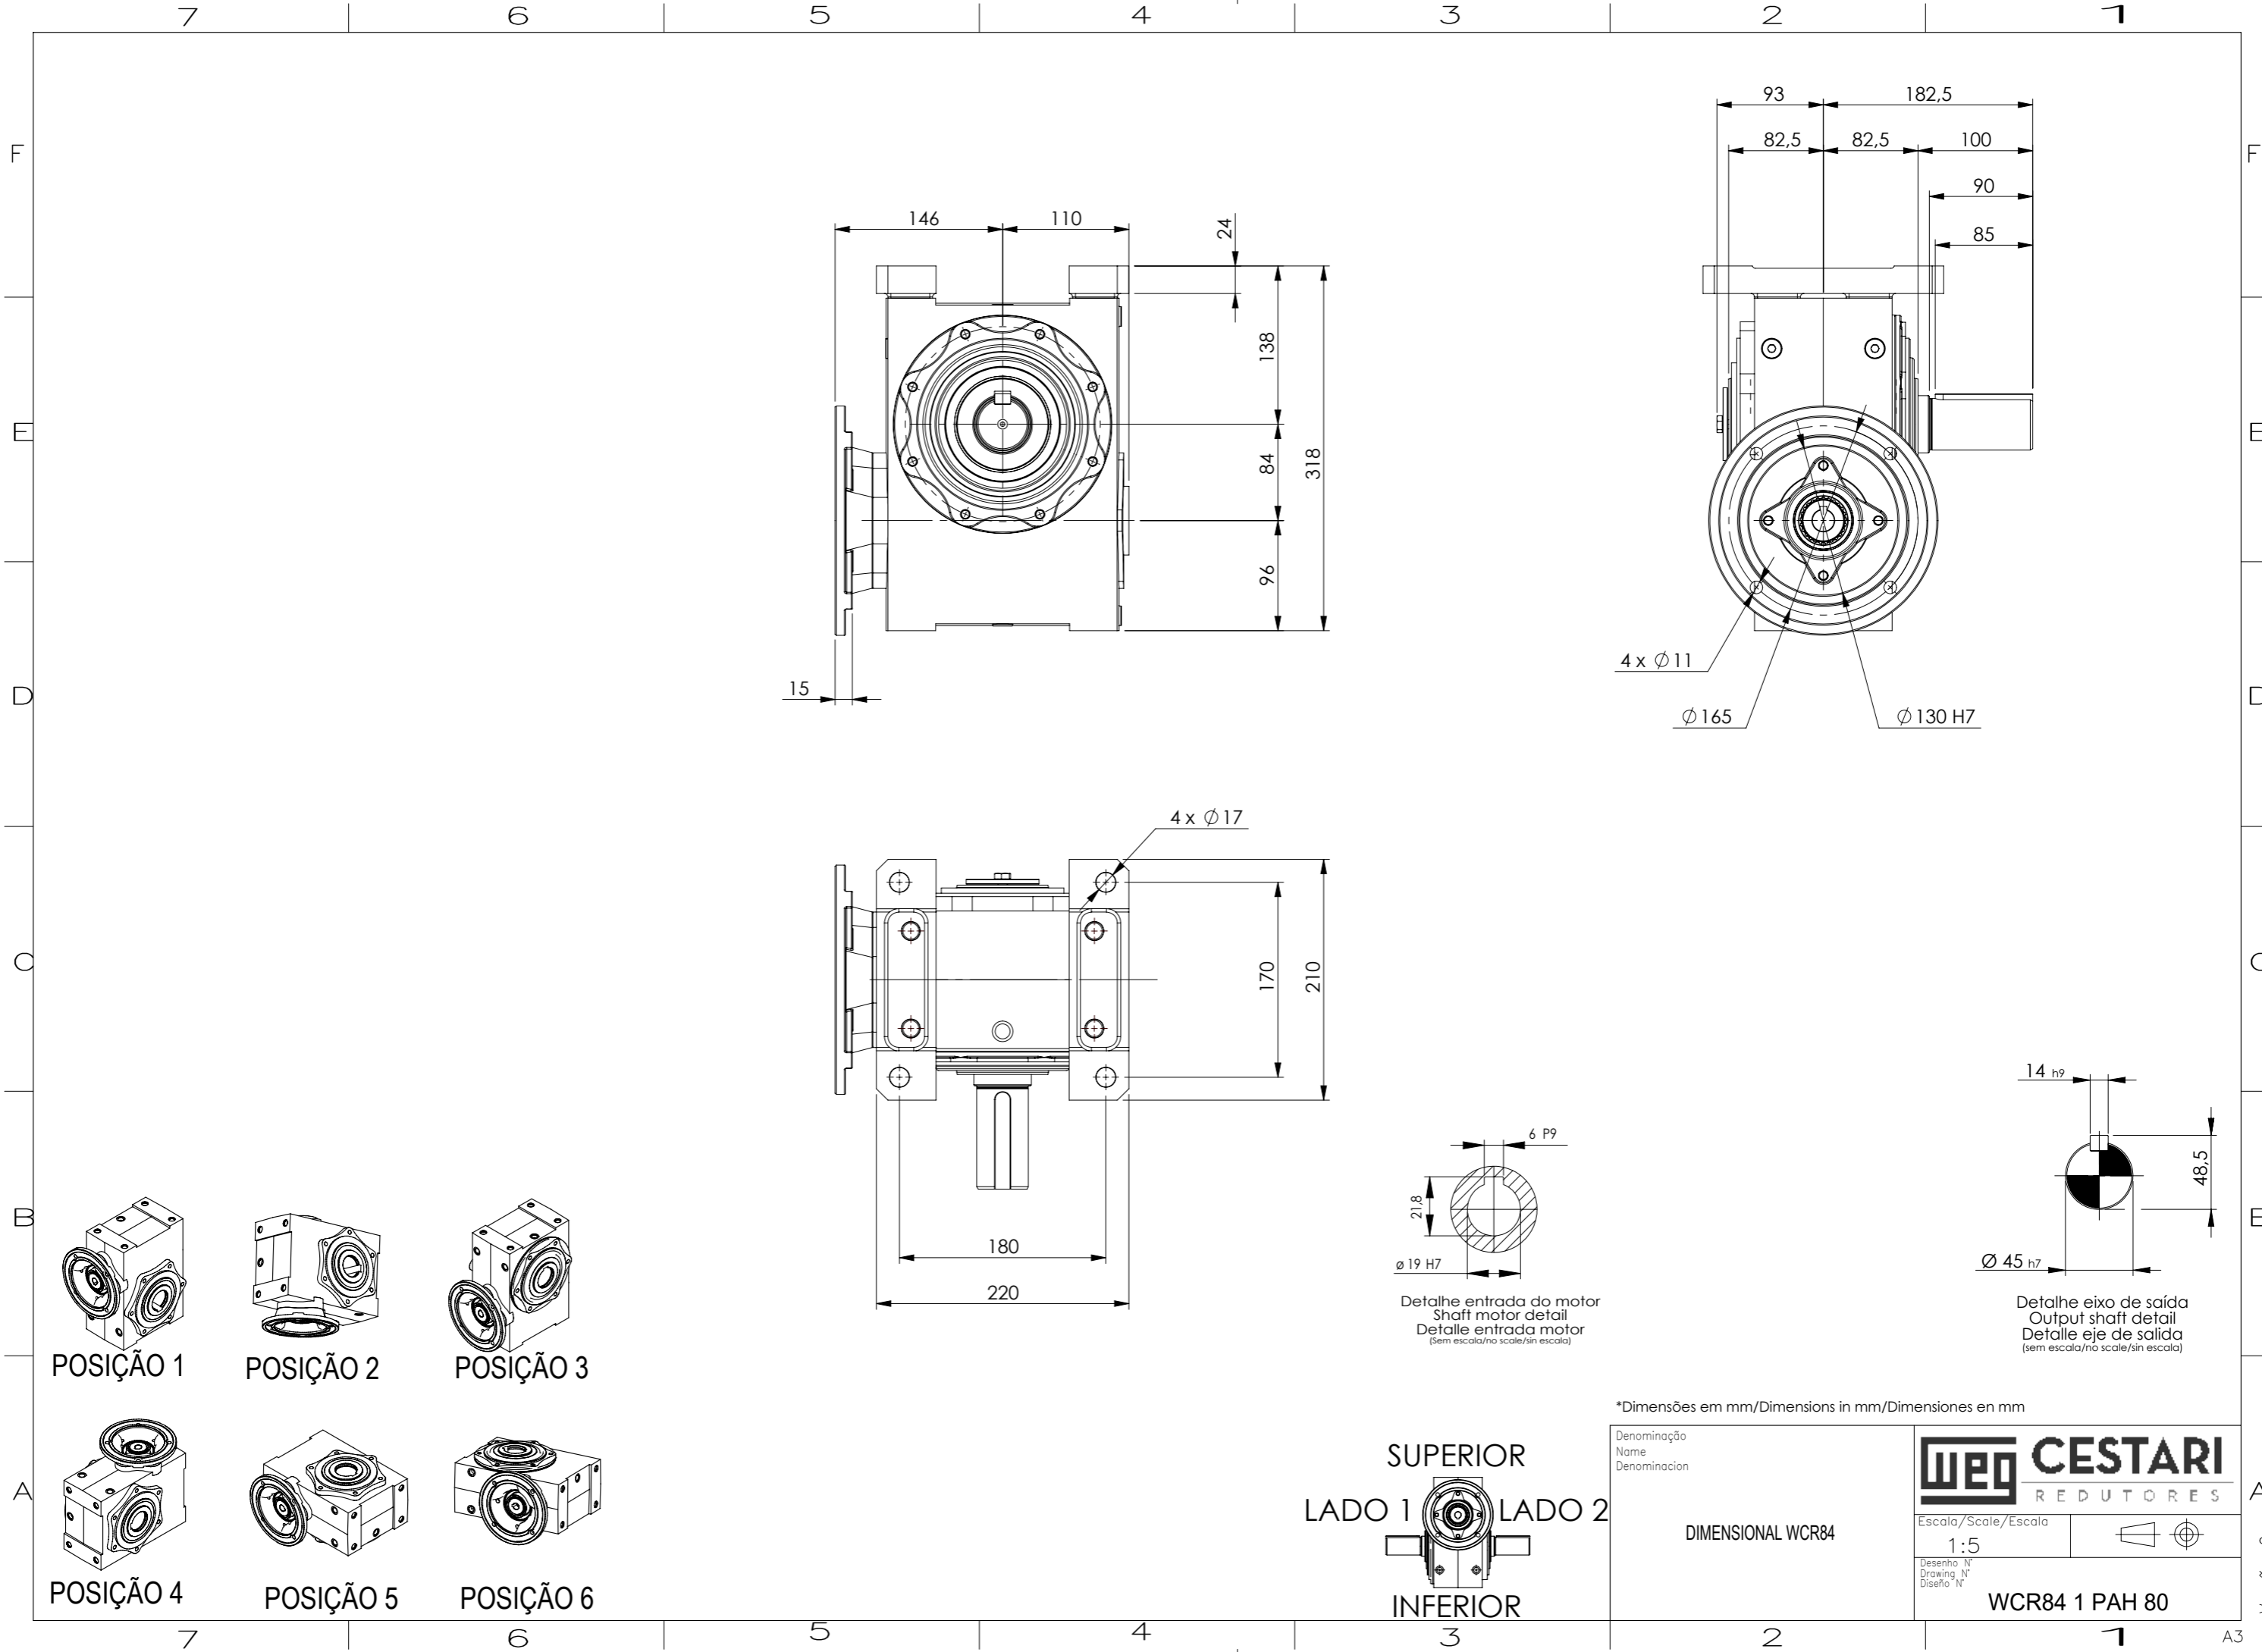

POSIÇÃO 1

POSIÇÃO 2

POSIÇÃO 3

POSIÇÃO 4

POSIÇÃO 5

POSIÇÃO 6

*Dimensões em mm/Dimensions in mm/Dimensiones en mm

Denominação Name Denominacion	DIMENSIONAL WCR84	
Escala/Scale/Escala	1:5	
Desenho N° Drawing N° Diseño N°	WCR84 1 PAH 80	