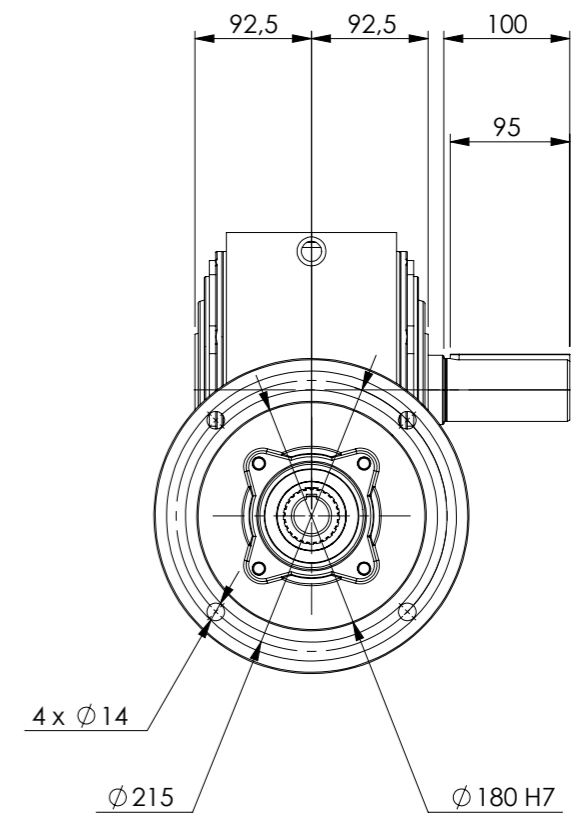

POSIÇÃO 1

POSIÇÃO 2

POSIÇÃO 3

POSIÇÃO 4

POSIÇÃO 5

POSIÇÃO 6

8 Roscas M16x2x22
 8 Screw M16x2x22
 8 Hilos M16x2x22

Detalhe entrada do motor
 Shaft motor detail
 Detalle entrada motor
 (sem escala/nó scale/sin escala)

Detalhe eixo de saída
 Output shaft detail
 Detalle eje de salida
 (sem escala/nó scale/sin escala)

*Dimensões em mm/Dimensions in mm/Dimensiones en mm

Denominação Name Denominación	WEG CESTARI REDUTORES	
DIMENSIONAL WCR100	Escala/Scale/Escala 1:6	
	Desenho N° Drawing N° Diseño N°	
	WCR100 1 NAH 100L	