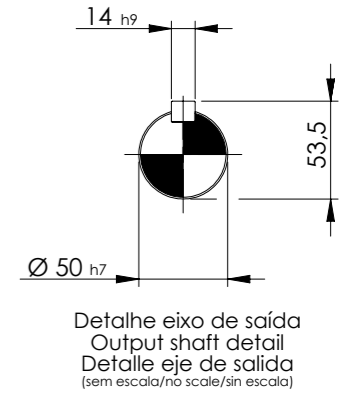

POSIÇÃO 1

POSIÇÃO 2

POSIÇÃO 3

POSIÇÃO 4

POSIÇÃO 5

POSIÇÃO 6

8 Roscas M16x2x22
 8 Screw M16x2x22
 8 Hilos M16x2x22

Detalhe entrada do motor
 Shaft motor detail
 Detalle entrada motor
 (sem escala/nó scale/sin escala)

Detalhe eixo de saída
 Output shaft detail
 Detalle eje de salida
 (sem escala/nó scale/sin escala)

*Dimensões em mm/Dimensions in mm/Dimensiones en mm

Denominação Name Denominación	WEG CESTARI REDUTORES	
DIMENSIONAL WCR100	Escala/Scale/Escala 1:6	
	Desenho N° Drawing N° Diseño N°	
	WCR100 1 NAH 100L	