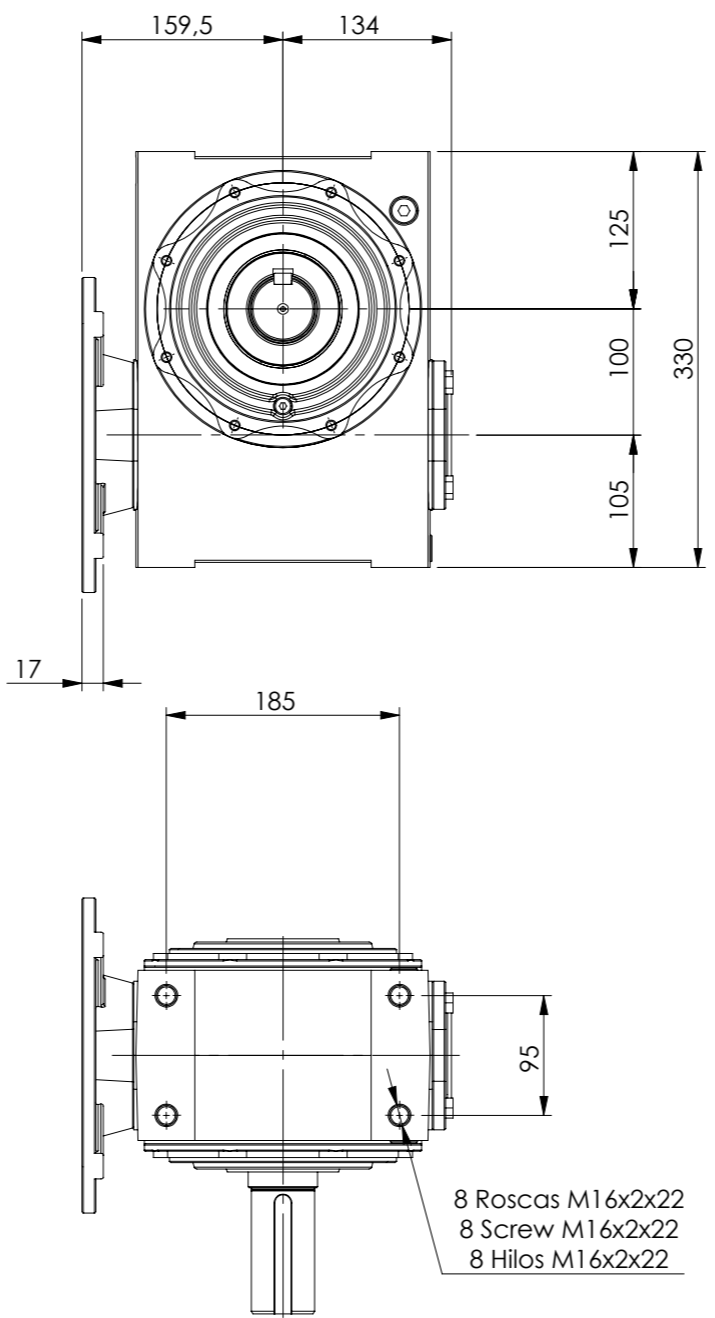

POSIÇÃO 1

POSIÇÃO 2

POSIÇÃO 3

POSIÇÃO 4

POSIÇÃO 5

POSIÇÃO 6

8 Roscas M16x2x22
 8 Screw M16x2x22
 8 Hilos M16x2x22

Detalhe entrada do motor
 Shaft motor detail
 Detalle entrada motor
 (sem escala/nó scale/sin escala)

Detalhe eixo de saída
 Output shaft detail
 Detalle eje de salida
 (sem escala/nó scale/sin escala)

*Dimensões em mm/Dimensions in mm/Dimensiones en mm

Denominação Name Denominación	WEG CESTARI REDUTORES	
DIMENSIONAL WCR100	Escala/Scale/Escala 1:6	
	Desenho N° Drawing N° Diseño N°	
	WCR100 1 NAH 100L	