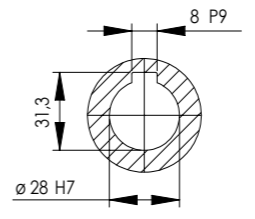

POSIÇÃO 1

POSIÇÃO 2

POSIÇÃO 3

POSIÇÃO 4

POSIÇÃO 5

POSIÇÃO 6

8 Roscas M16x2x22
 8 Screw M16x2x22
 8 Hilos M16x2x22

Detalhe entrada do motor
 Shaft motor detail
 Detalle entrada motor
 (sem escala/nó scale/sin escala)

Detalhe eixo de saída
 Output shaft detail
 Detalle eje de salida
 (sem escala/nó scale/sin escala)

*Dimensões em mm/Dimensions in mm/Dimensiones en mm

Denominação Name Denominación	WEG CESTARI REDUTORES	
DIMENSIONAL WCR100	Escala/Scale/Escala 1:6	
	Desenho N° Drawing N° Diseño N°	
	WCR100 1 NAH 100L	