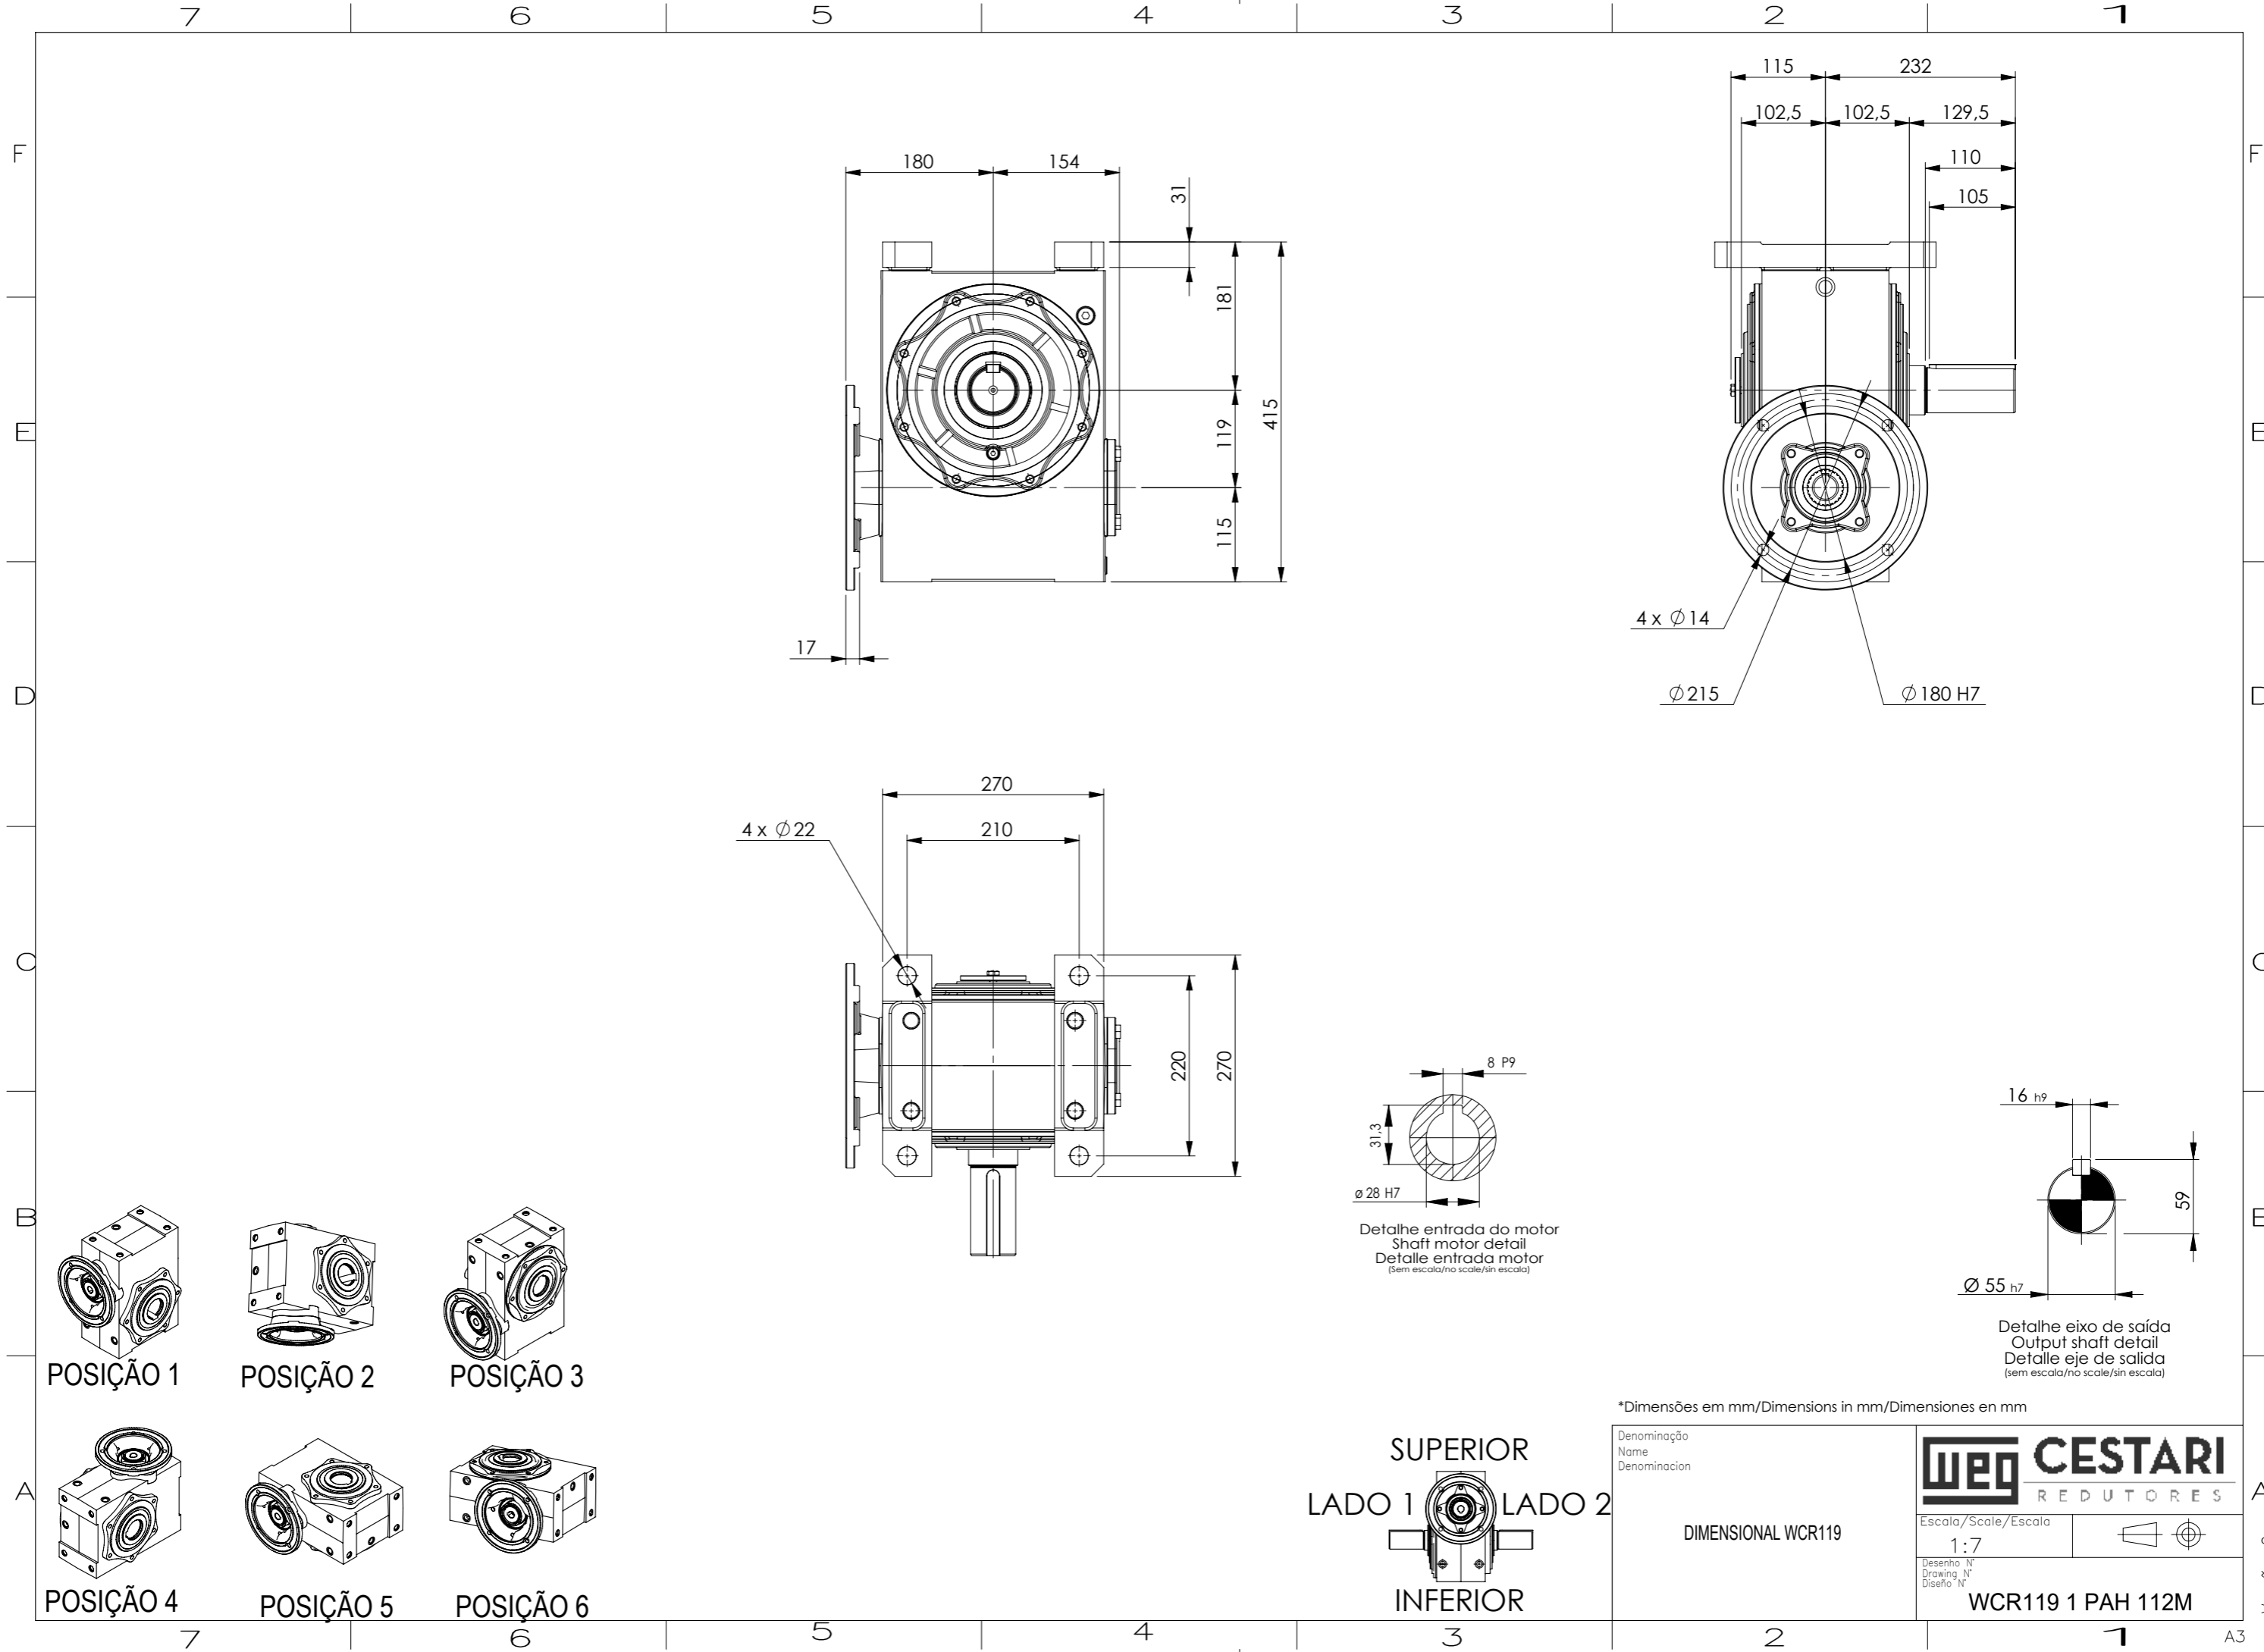

\*Dimensões em mm/Dimensions in mm/Dimensiones en mm

Denominação Name Denominacion	<b>WEG CESTARI</b> REDUTORES	
DIMENSIONAL WCR119	Escala/Scale/Escala 1:7	
	Desenho "N" Drawing "N" Diseño "N"	<b>WCR119 1 PAH 112M</b>