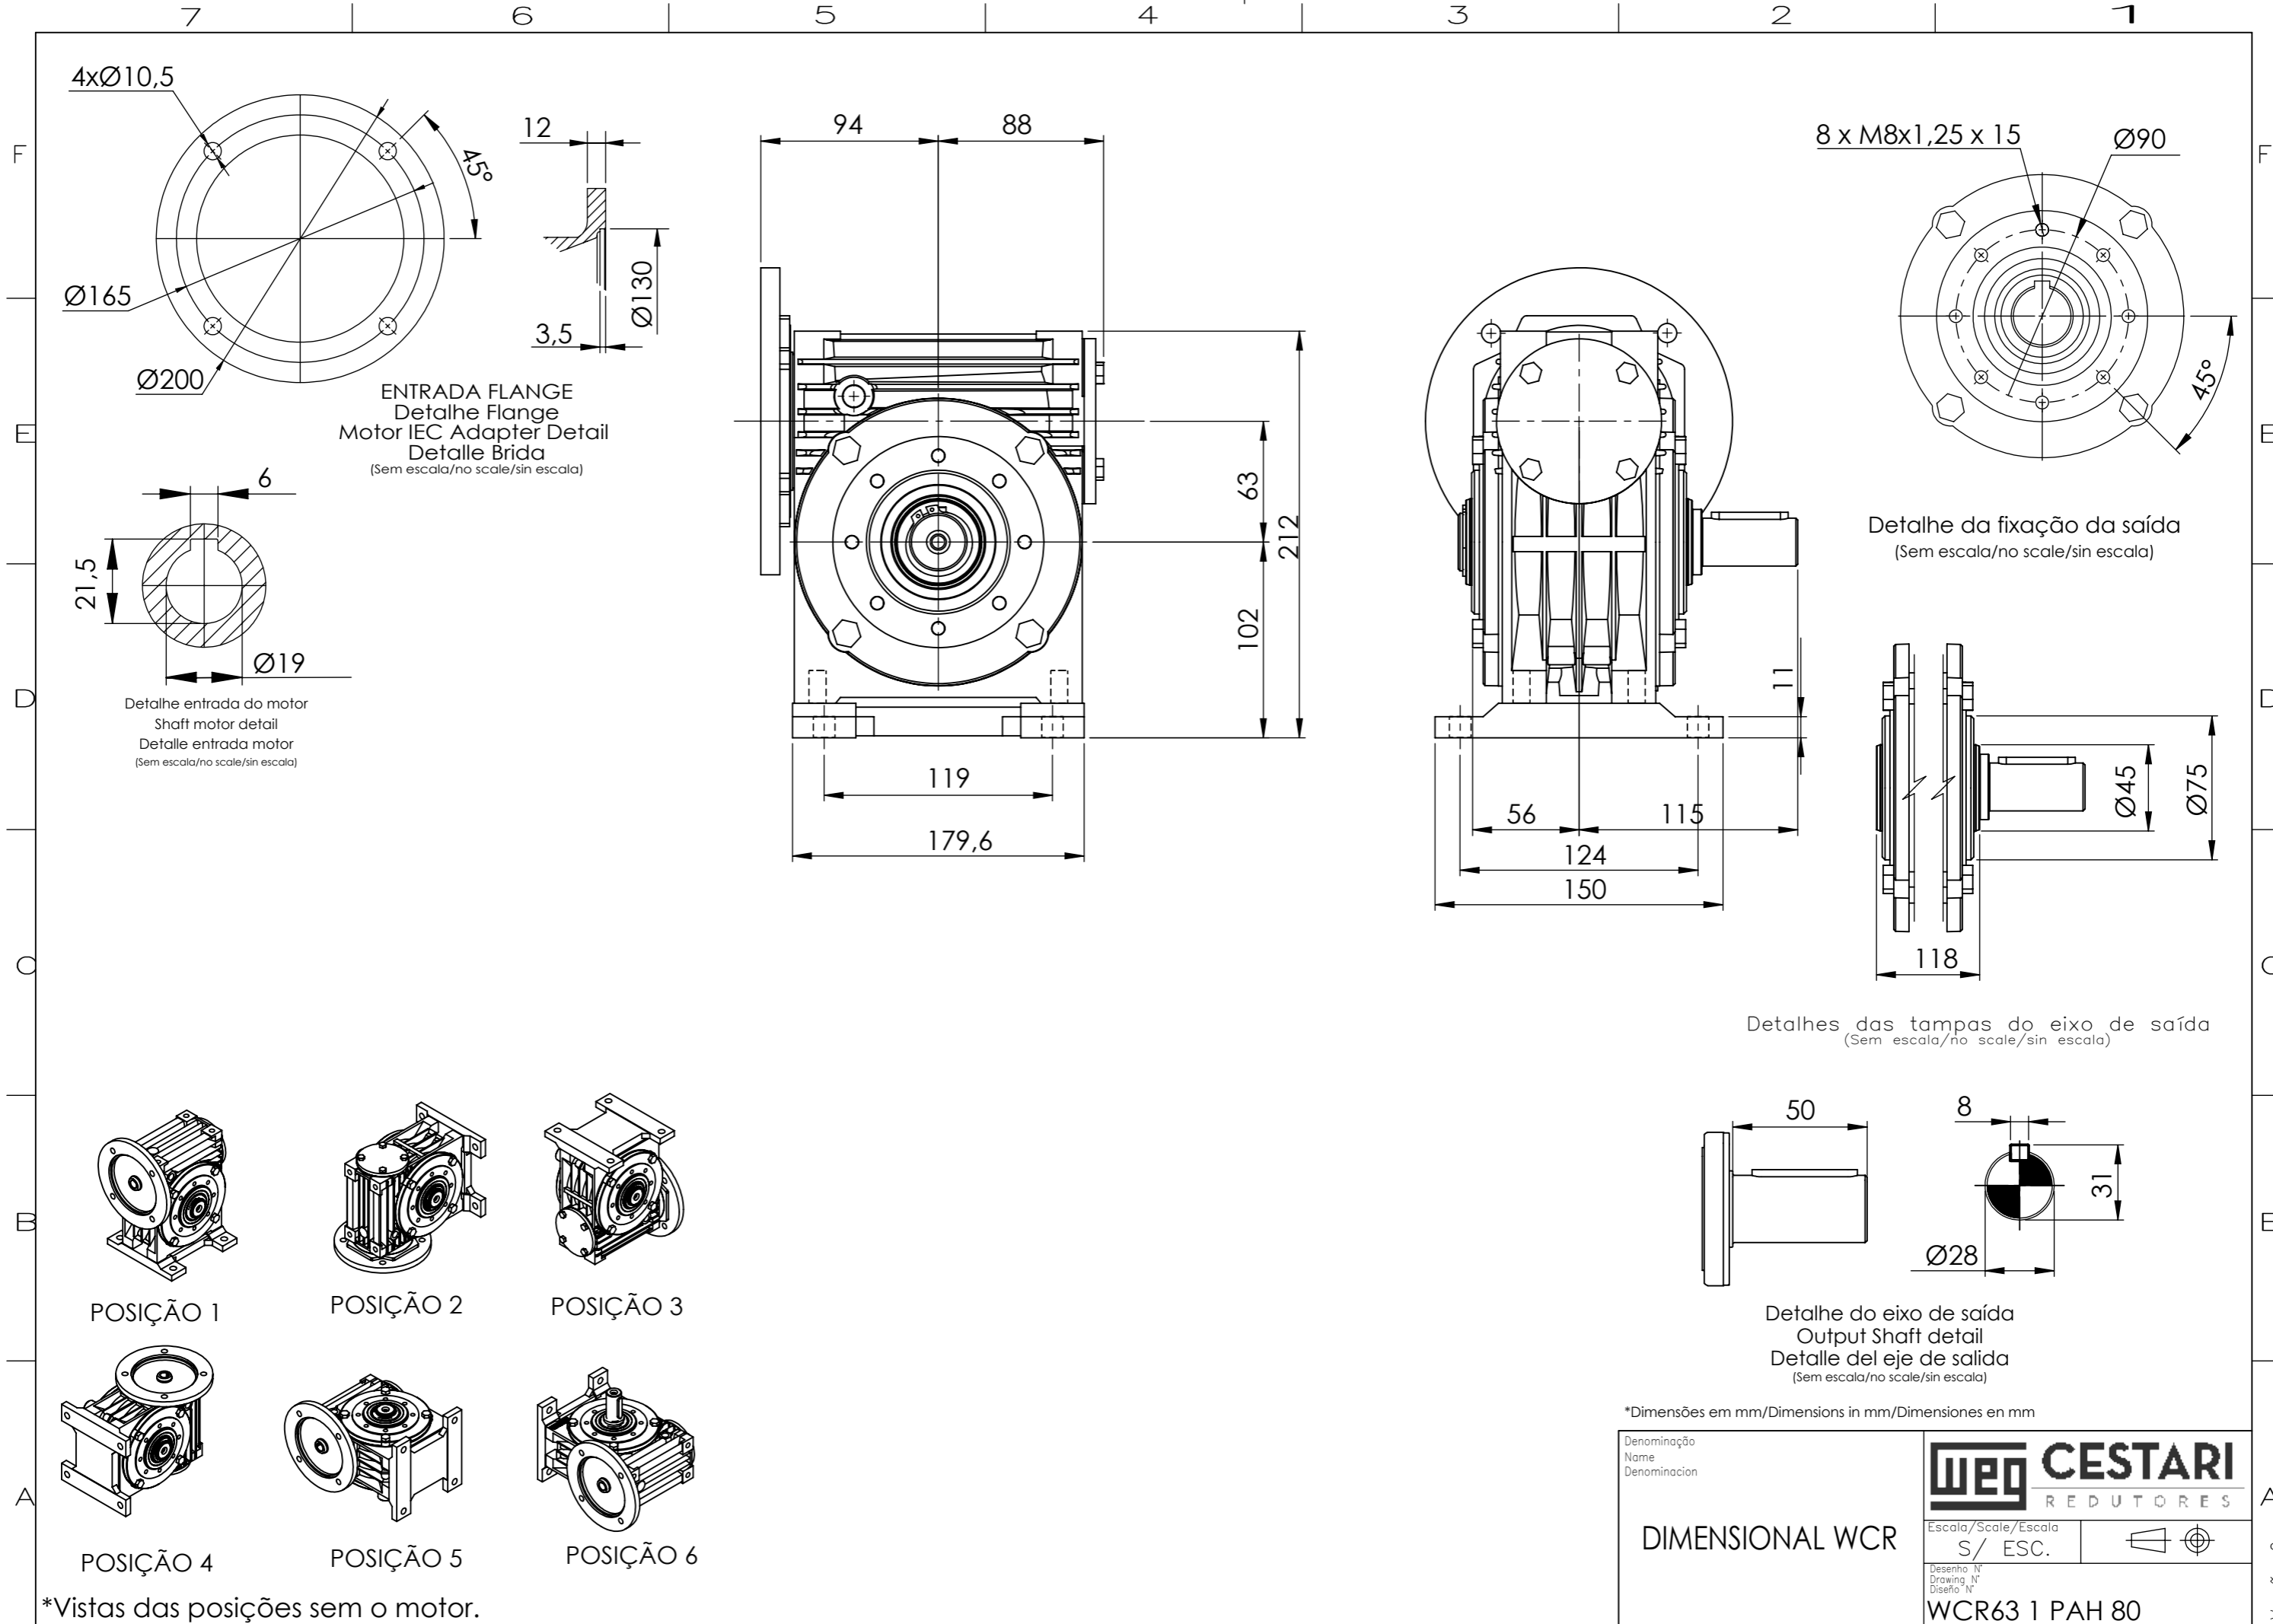

*Dimensões em mm/Dimensions in mm/Dimensiones en mm

Denominação Name Denominación	WEG CESTARI REDUTORES	
DIMENSIONAL WCR	Escala/Scale/Escala S/ ESC.	
Desenho N° Drawing N° Diseño N°		
WCR63 1 PAH 80		

* AS IMAGENS NESTE DOCUMENTO SÃO MERAMENTE ILUSTRATIVAS