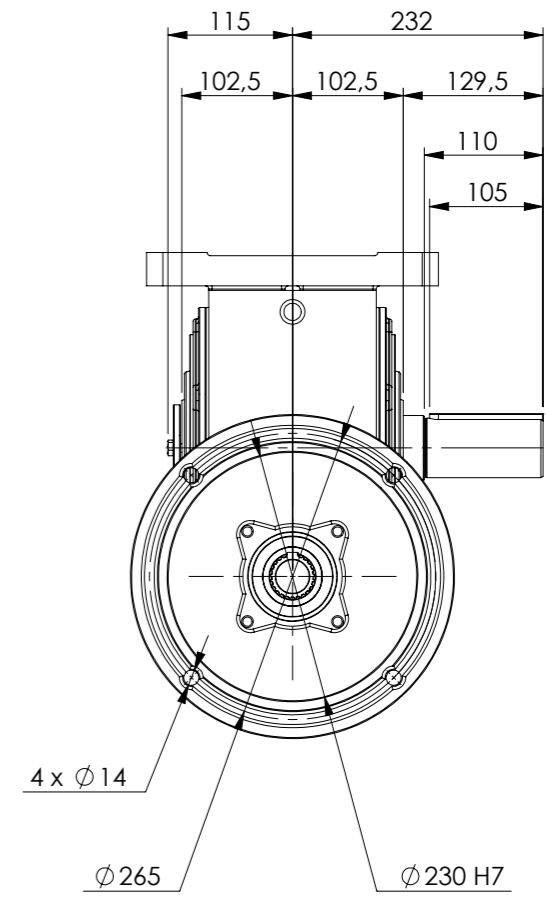

POSIÇÃO 1

POSIÇÃO 2

POSIÇÃO 3

POSIÇÃO 4

POSIÇÃO 5

POSIÇÃO 6

Detalhe entrada do motor  
 Shaft motor detail  
 Detalle entrada motor  
 (Sem escala/no scale/sin escala)

Detalhe eixo de saída  
 Output shaft detail  
 Detalle eje de salida  
 (sem escala/no scale/sin escala)

\*Dimensões em mm/Dimensions in mm/Dimensiones en mm

Denominação Name Denominacion	<b>WEG CESTARI</b> REDUTORES	
DIMENSIONAL WCR119	Escala/Scale/Escala 1:7	
	Desenho N° Drawing N° Diseño N°	WCR119 1 I