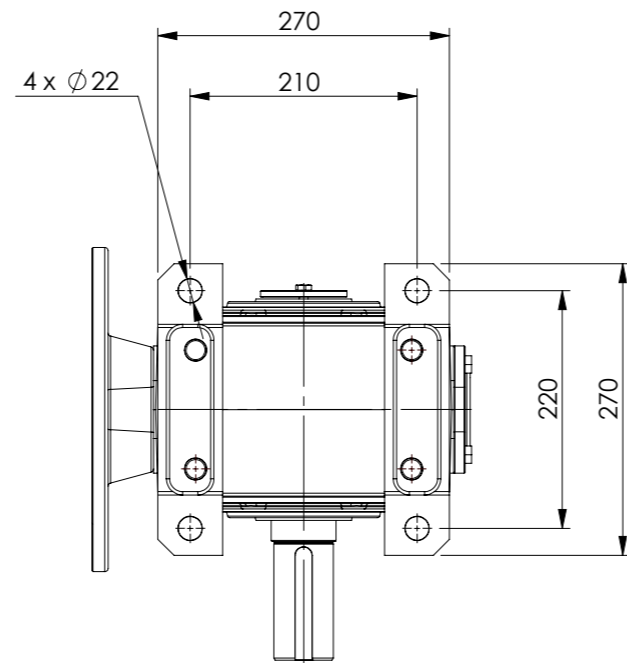

POSIÇÃO 1

POSIÇÃO 2

POSIÇÃO 3

POSIÇÃO 4

POSIÇÃO 5

POSIÇÃO 6

Detalhe entrada do motor  
 Shaft motor detail  
 Detalle entrada motor  
 (Sem escala/no scale/sin escala)

Detalhe eixo de saída  
 Output shaft detail  
 Detalle eje de salida  
 (sem escala/no scale/sin escala)

\*Dimensões em mm/Dimensions in mm/Dimensiones en mm

Denominação Name Denominacion	<b>WEG CESTARI</b> REDUTORES	
DIMENSIONAL WCR119	Escala/Scale/Escala 1:7	
	Desenho N° Drawing N° Diseño N°	WCR119 1 I