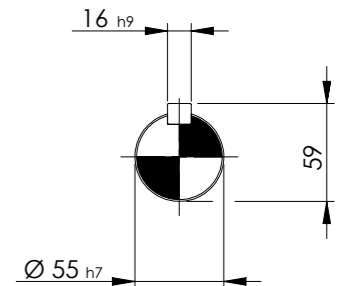

POSIÇÃO 1

POSIÇÃO 2

POSIÇÃO 3

POSIÇÃO 4

POSIÇÃO 5

POSIÇÃO 6

Detalhe entrada do motor  
 Shaft motor detail  
 Detalle entrada motor  
 (Sem escala/no scale/sin escala)

Detalhe eixo de saída  
 Output shaft detail  
 Detalle eje de salida  
 (sem escala/no scale/sin escala)

\*Dimensões em mm/Dimensions in mm/Dimensiones en mm

Denominação Name Denominacion	<b>WEG CESTARI</b> REDUTORES	
DIMENSIONAL WCR119	Escala/Scale/Escala 1:7	
	Desenho N° Drawing N° Diseño N°	WCR119 1 I