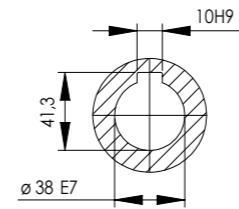

POSIÇÃO 1

POSIÇÃO 2

POSIÇÃO 3

POSIÇÃO 4

POSIÇÃO 5

POSIÇÃO 6

Detalhe entrada do motor  
 Shaft motor detail  
 Detalle entrada motor  
 (Sem escala/no scale/sin escala)

Detalhe eixo de saída  
 Output shaft detail  
 Detalle eje de salida  
 (sem escala/no scale/sin escala)

\*Dimensões em mm/Dimensions in mm/Dimensiones en mm

Denominação Name Denominacion	<b>WEG CESTARI</b> REDUTORES	
DIMENSIONAL WCR119	Escala/Scale/Escala 1:7	
	Desenho N° Drawing N° Diseño N°	WCR119 1 I