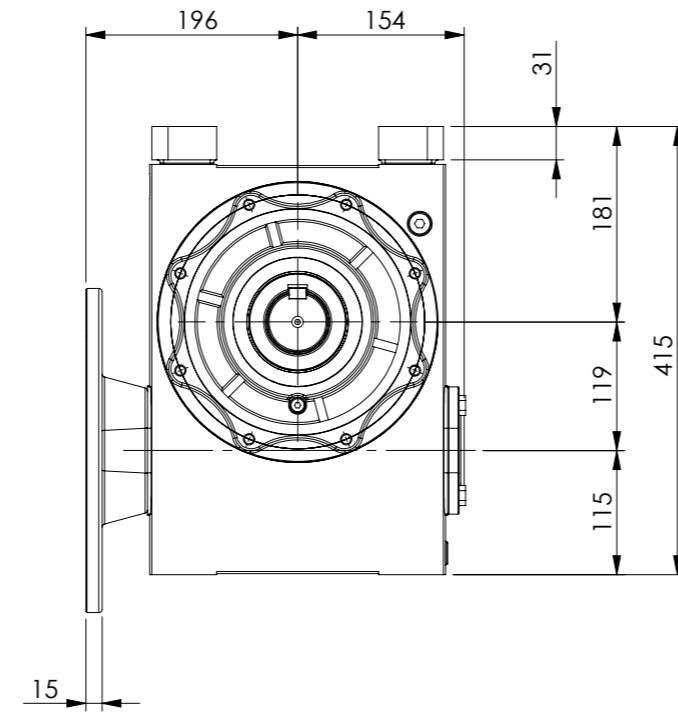

POSIÇÃO 1

POSIÇÃO 2

POSIÇÃO 3

POSIÇÃO 4

POSIÇÃO 5

POSIÇÃO 6

Detalhe entrada do motor  
 Shaft motor detail  
 Detalle entrada motor  
 (Sem escala/no scale/sin escala)

Detalhe eixo de saída  
 Output shaft detail  
 Detalle eje de salida  
 (sem escala/no scale/sin escala)

\*Dimensões em mm/Dimensions in mm/Dimensiones en mm

Denominação Name Denominacion	<b>WEG CESTARI</b> REDUTORES	
DIMENSIONAL WCR119	Escala/Scale/Escala 1:7	
	Desenho N° Drawing N° Diseño N°	WCR119 1 I