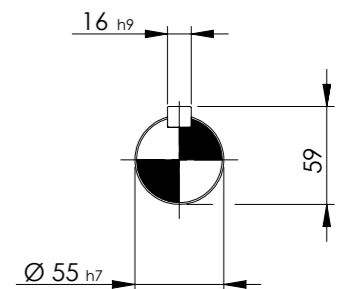

POSIÇÃO 1

POSIÇÃO 2

POSIÇÃO 3

POSIÇÃO 4

POSIÇÃO 5

POSIÇÃO 6

Detalhe eixo de entrada  
 Input shaft detail  
 Detalle eje de entrada  
 (sem escala/no scale/sin escala)

Detalhe eixo de saída  
 Output shaft detail  
 Detalle eje de salida  
 (sem escala/no scale/sin escala)

\*Dimensões em mm/Dimensions in mm/Dimensiones en mm

Denominação Name Denominación	<b>WEG CESTARI</b> REDUTORES	
DIMENSIONAL WCR119	Escala/Scale/Escala 1:7	
	Desenho "N" Drawing "N" Diseño "N"	<b>WCR119 1 U</b>