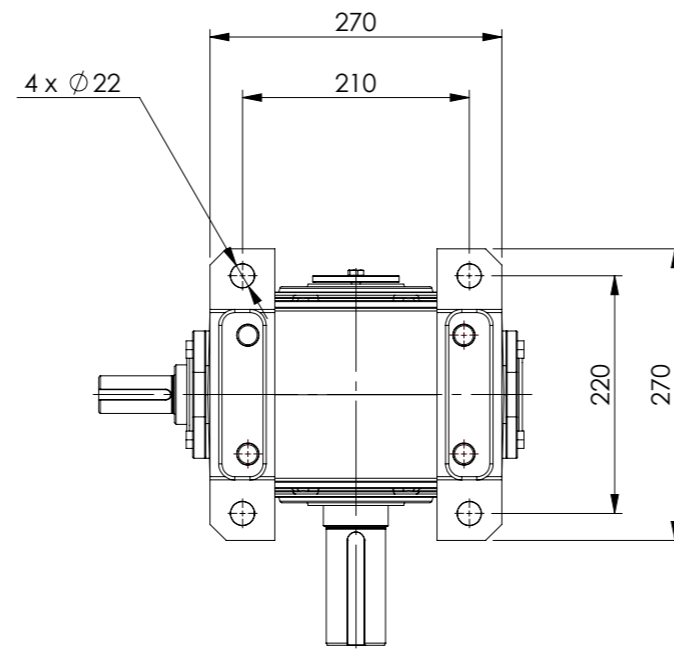

POSIÇÃO 1

POSIÇÃO 2

POSIÇÃO 3

POSIÇÃO 4

POSIÇÃO 5

POSIÇÃO 6

Detalhe eixo de entrada  
 Input shaft detail  
 Detalle eje de entrada  
 (sem escala/no scale/sin escala)

Detalhe eixo de saída  
 Output shaft detail  
 Detalle eje de salida  
 (sem escala/no scale/sin escala)

\*Dimensões em mm/Dimensions in mm/Dimensiones en mm

Denominação Name Denominación	<b>WEG CESTARI</b> REDUTORES	
DIMENSIONAL WCR119	Escala/Scale/Escala 1:7	
	Desenho "N" Drawing "N" Diseño "N"	<b>WCR119 1 U</b>