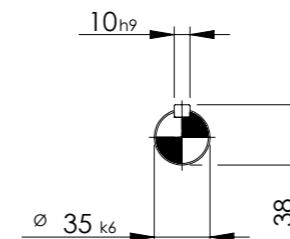

POSIÇÃO 1

POSIÇÃO 2

POSIÇÃO 3

POSIÇÃO 4

POSIÇÃO 5

POSIÇÃO 6

Detalhe eixo de entrada  
 Input shaft detail  
 Detalle eje de entrada  
 (sem escala/no scale/sin escala)

Detalhe eixo de saída  
 Output shaft detail  
 Detalle eje de salida  
 (sem escala/no scale/sin escala)

\*Dimensões em mm/Dimensions in mm/Dimensiones en mm

Denominação Name Denominación	<b>WEG CESTARI</b> REDUTORES	
DIMENSIONAL WCR119	Escala/Scale/Escala 1:7	
	Desenho "N" Drawing "N" Diseño "N"	<b>WCR119 1 U</b>