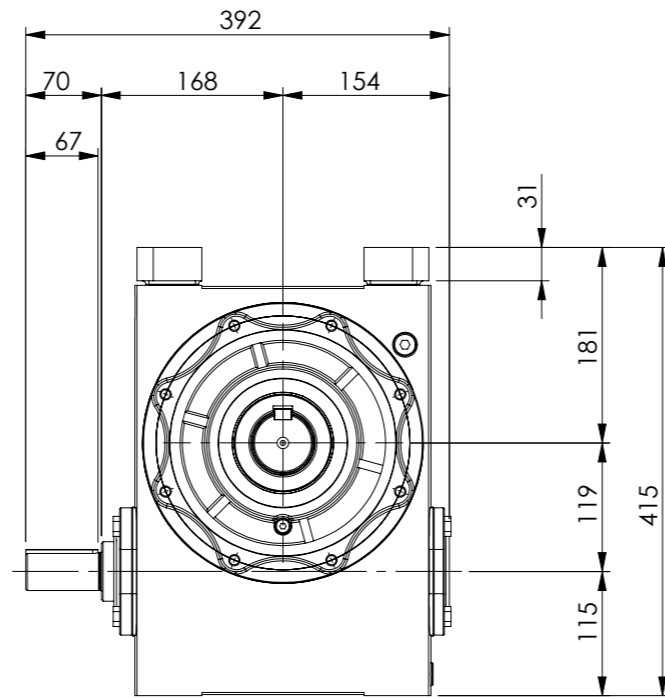

POSIÇÃO 1

POSIÇÃO 2

POSIÇÃO 3

POSIÇÃO 4

POSIÇÃO 5

POSIÇÃO 6

Detalhe eixo de entrada  
 Input shaft detail  
 Detalle eje de entrada  
 (sem escala/no scale/sin escala)

Detalhe eixo de saída  
 Output shaft detail  
 Detalle eje de salida  
 (sem escala/no scale/sin escala)

\*Dimensões em mm/Dimensions in mm/Dimensiones en mm

Denominação Name Denominación	<b>WEG CESTARI</b> REDUTORES	
DIMENSIONAL WCR119	Escala/Scale/Escala 1:7	
	Desenho "N" Drawing "N" Diseño "N"	<b>WCR119 1 U</b>