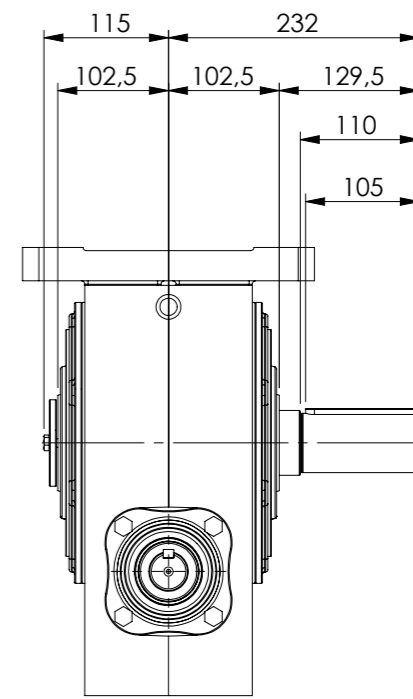

POSIÇÃO 1

POSIÇÃO 2

POSIÇÃO 3

POSIÇÃO 4

POSIÇÃO 5

POSIÇÃO 6

Detalhe eixo de entrada  
 Input shaft detail  
 Detalle eje de entrada  
 (sem escala/no scale/sin escala)

Detalhe eixo de saída  
 Output shaft detail  
 Detalle eje de salida  
 (sem escala/no scale/sin escala)

\*Dimensões em mm/Dimensions in mm/Dimensiones en mm

Denominação Name Denominación	<b>WEG CESTARI</b> REDUTORES	
DIMENSIONAL WCR119	Escala/Scale/Escala 1:7	
	Desenho "N" Drawing "N" Diseño "N"	<b>WCR119 1 U</b>