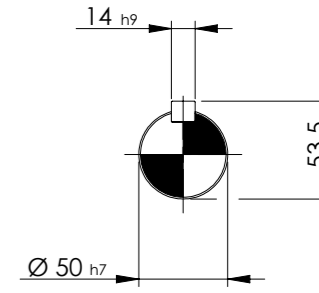

POSIÇÃO 1

POSIÇÃO 2

POSIÇÃO 3

POSIÇÃO 4

POSIÇÃO 5

POSIÇÃO 6

*Dimensões em mm/Dimensions in mm/Dimensiones en mm

Denominação Name Denominacion	DIMENSIONAL WCR100	
Escala/Scale/Escala	1:6	
Desenho N° Drawing N° Diseño N°		

WEG CESTARI
REDUTORES

Detalhe eixo de saída
Output shaft detail
Detalle eje de salida
(sem escala/nó scale/sin escala)

Versão-0

A3