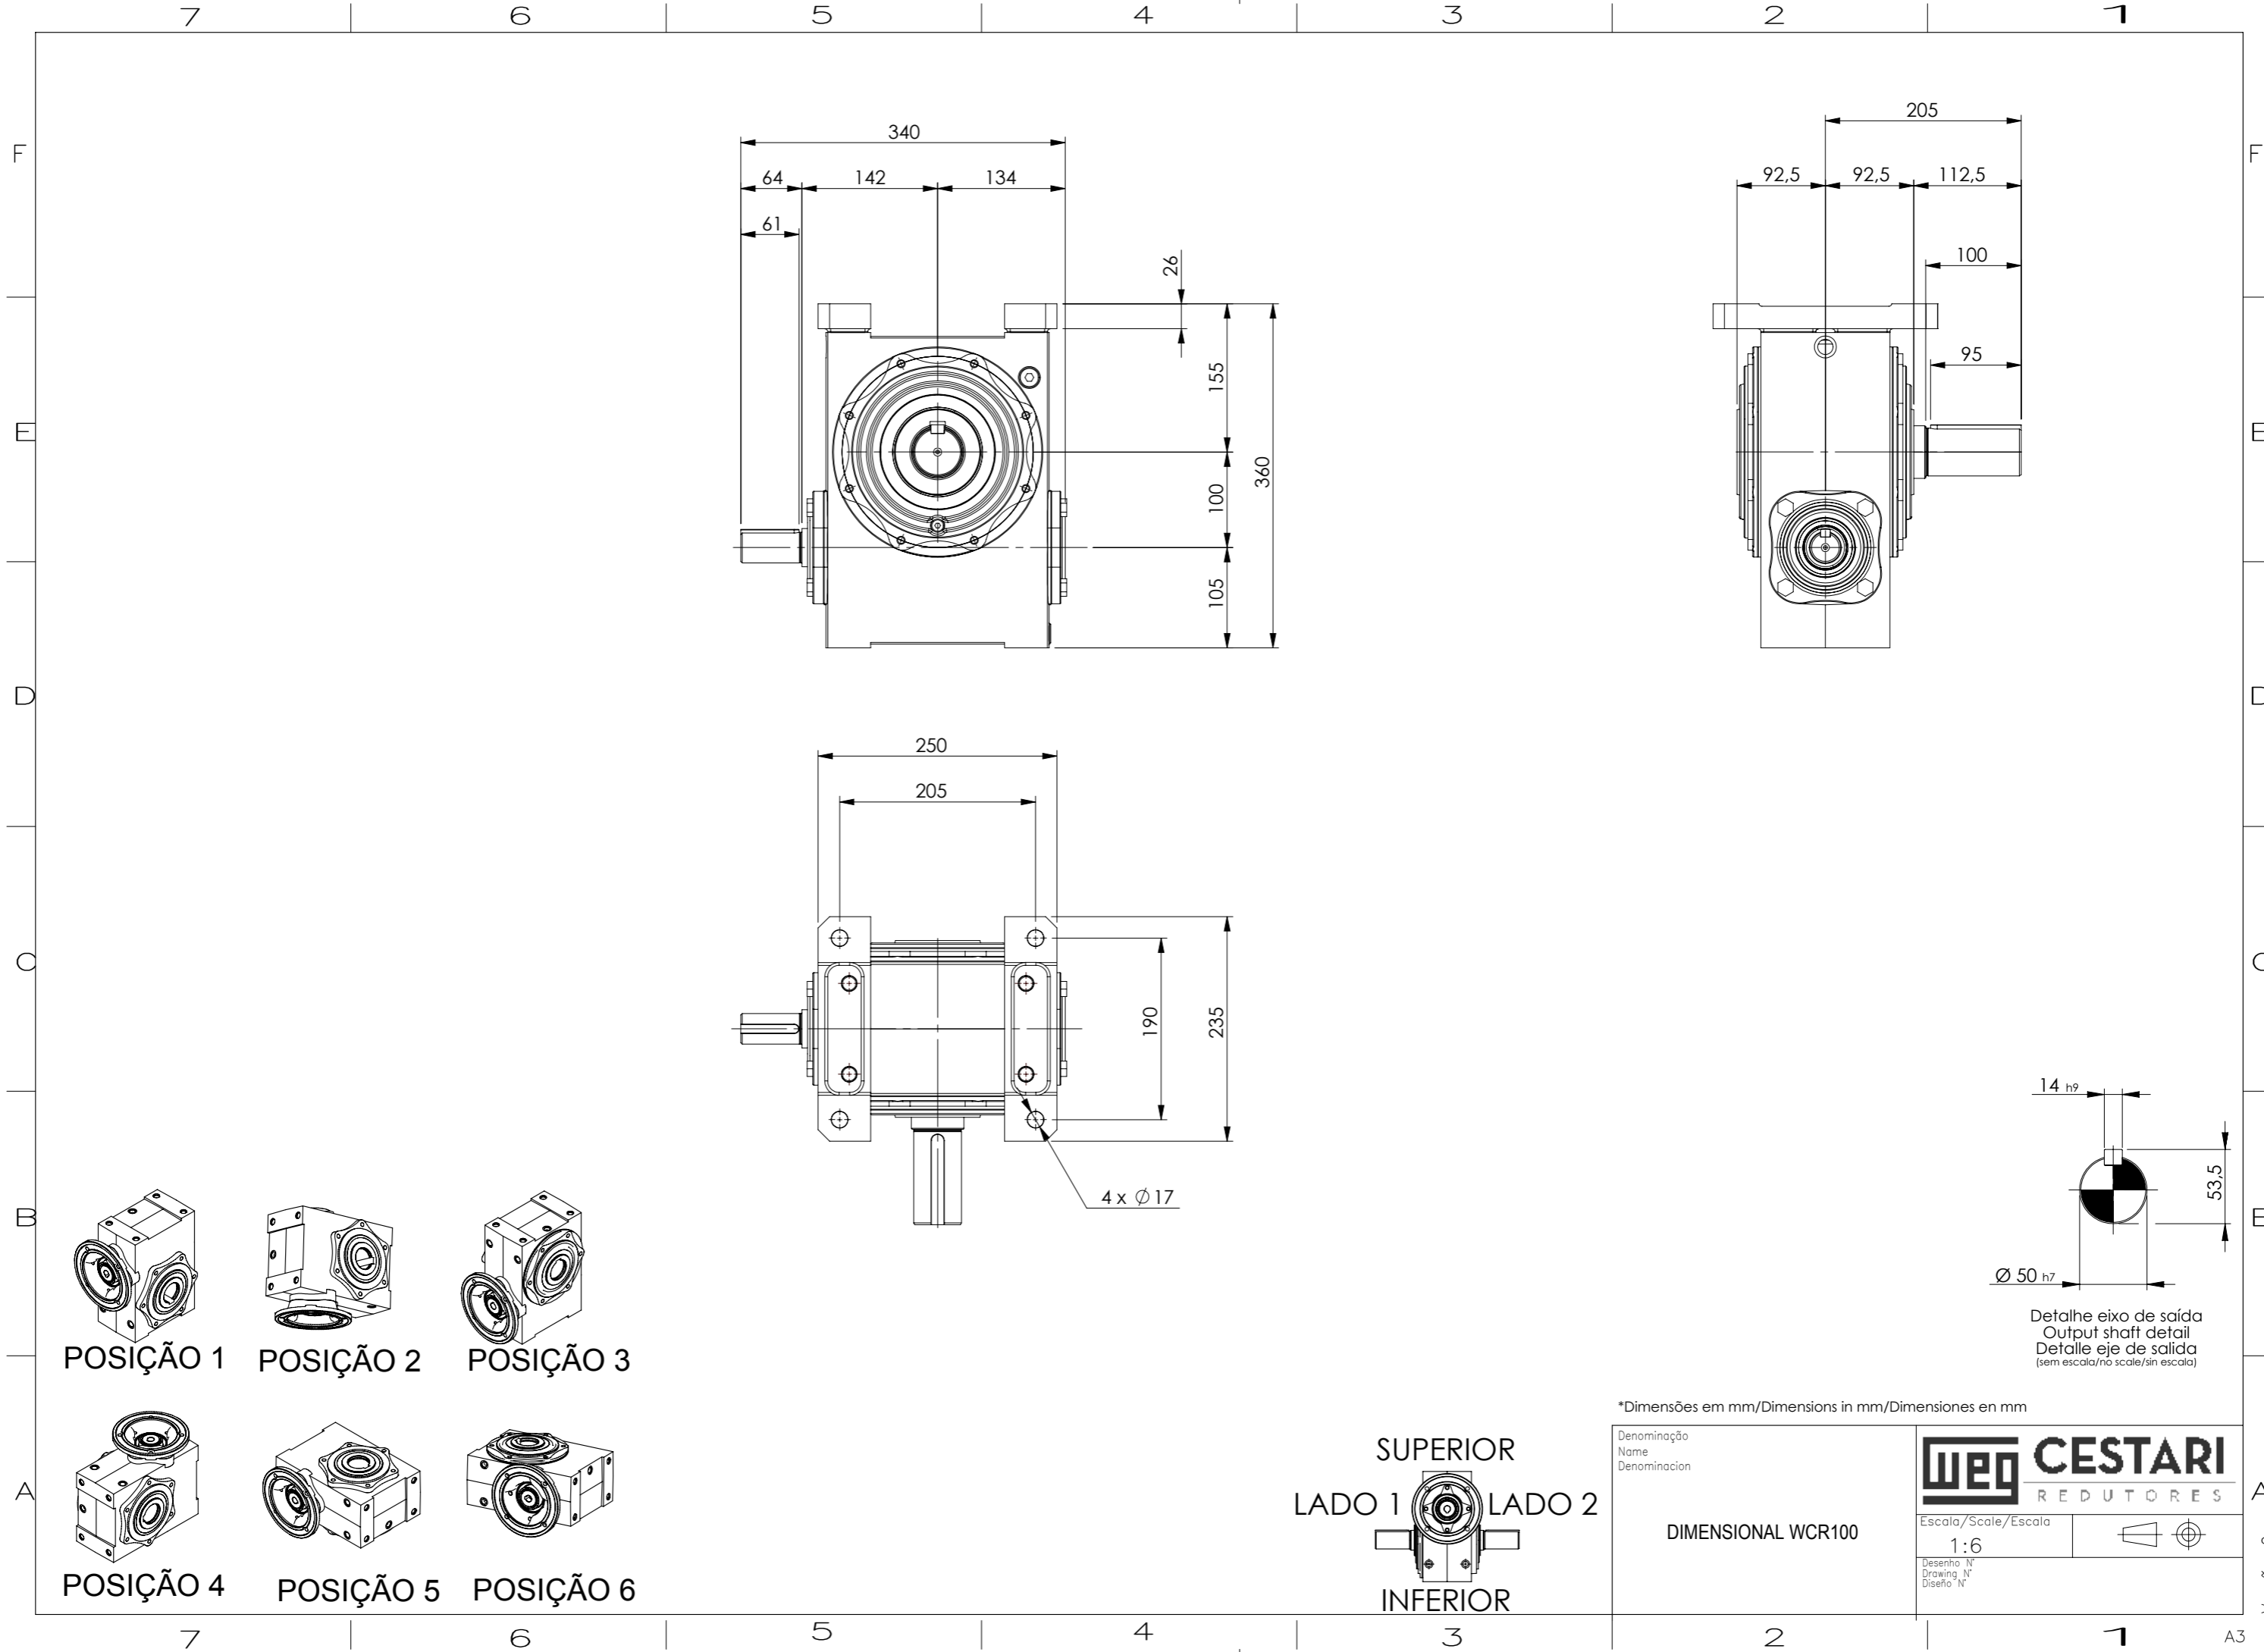

POSIÇÃO 1

POSIÇÃO 2

POSIÇÃO 3

POSIÇÃO 4

POSIÇÃO 5

POSIÇÃO 6

*Dimensões em mm/Dimensions in mm/Dimensiones en mm

Denominação Name Denominacion	DIMENSIONAL WCR100	
Escala/Scale/Escala	1:6	
Desenho N° Drawing N° Diseño N°		

WEG CESTARI
REDUTORES

Detalhe eixo de saída
Output shaft detail
Detalle eje de salida
(sem escala/nó scale/sin escala)

Versão-0

A3