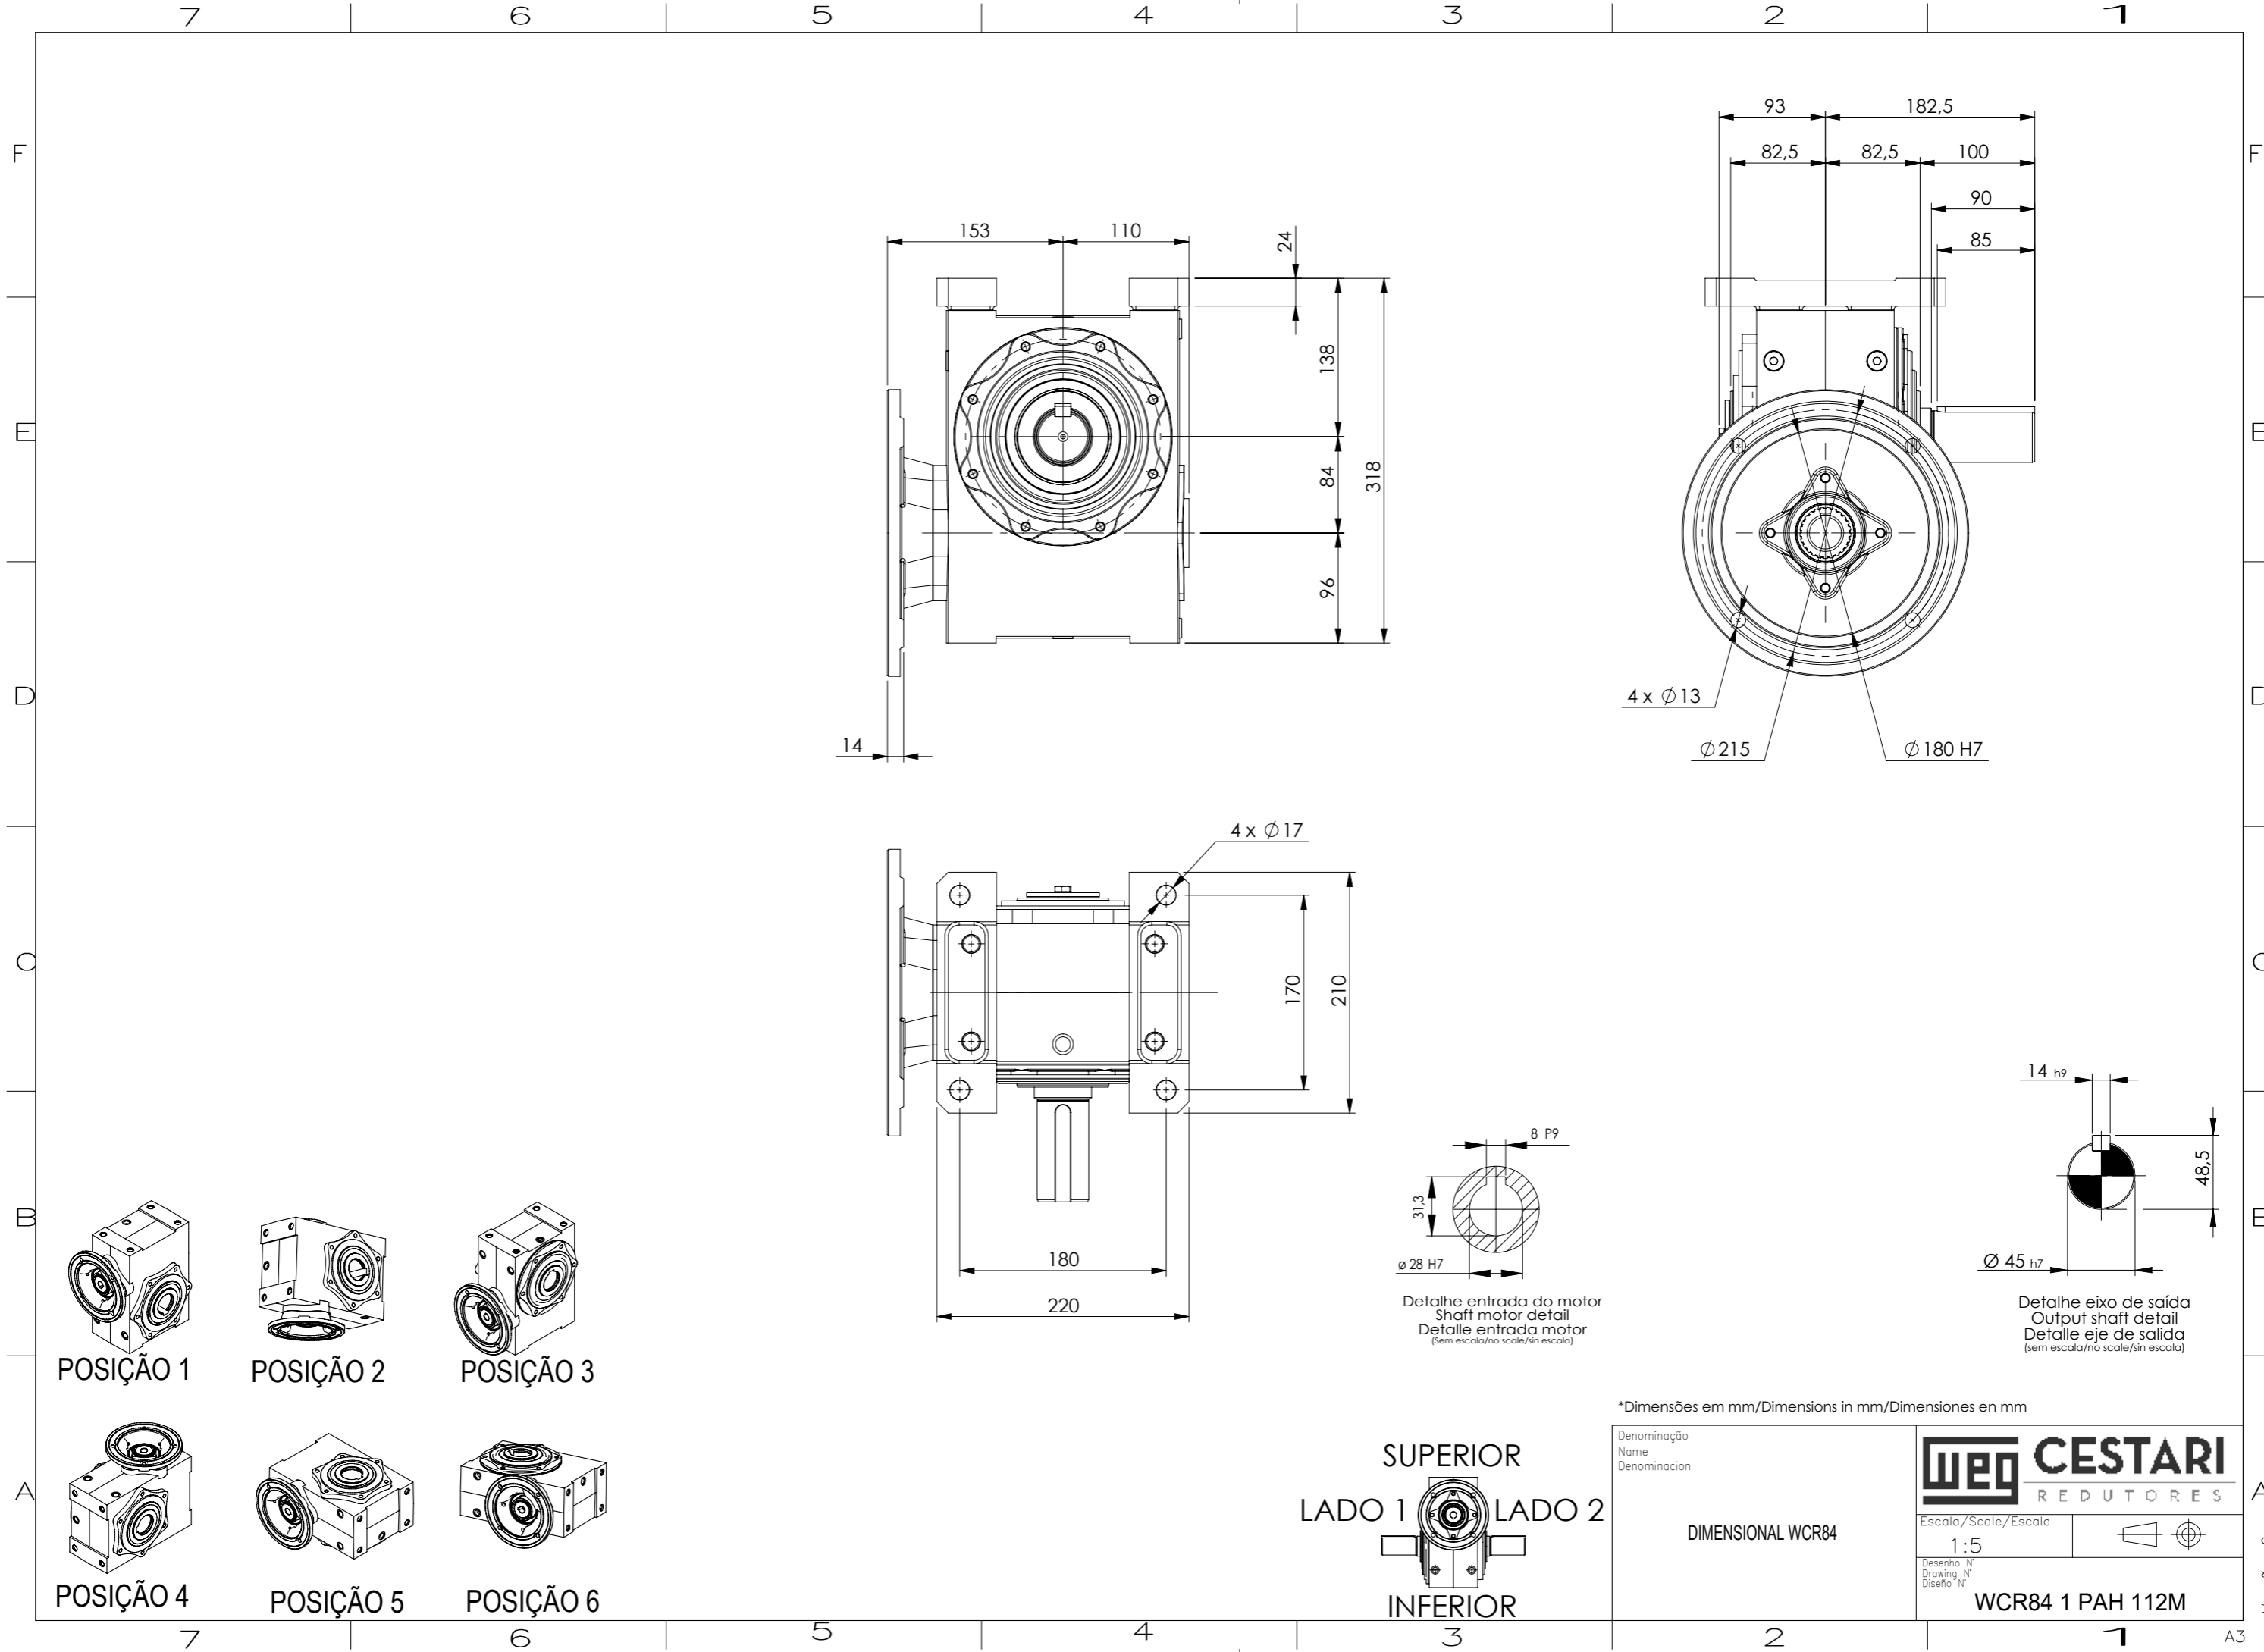

POSIÇÃO 1

POSIÇÃO 2

POSIÇÃO 3

POSIÇÃO 4

POSIÇÃO 5

POSIÇÃO 6

SUPERIOR

LADO 1

LADO 2

INFERIOR

*Dimensões em mm/Dimensions in mm/Dimensiones en mm

Denominação Name Denominacion	WEG CESTARI REDUTORES	
DIMENSIONAL WCR84	Escala/Scale/Escala 1:5	
	Desenho N° Drawing N° Diseño N°	WCR84 1 PAH 112M