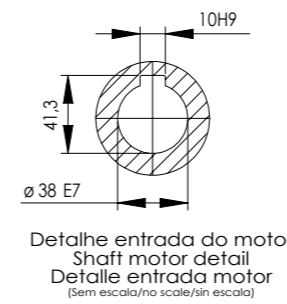

POSIÇÃO 1

POSIÇÃO 2

POSIÇÃO 3

POSIÇÃO 4

POSIÇÃO 5

POSIÇÃO 6

*Dimensões em mm/Dimensions in mm/Dimensiones en mm

Denominação Name Denominacion	WEG CESTARI REDUTORES	
DIMENSIONAL WCR119	Escala/Scale/Escala 1:7	
	Desenho N° Drawing N° Diseño N°	WCR119 1 PAH 132M

Detalhe eixo de saída
Output shaft detail
Detalle eje de salida
(sem escala/no scale/sin escala)

Detalhe entrada do motor
Shaft motor detail
Detalle entrada motor
(sem escala/no scale/sin escala)

Versão-0