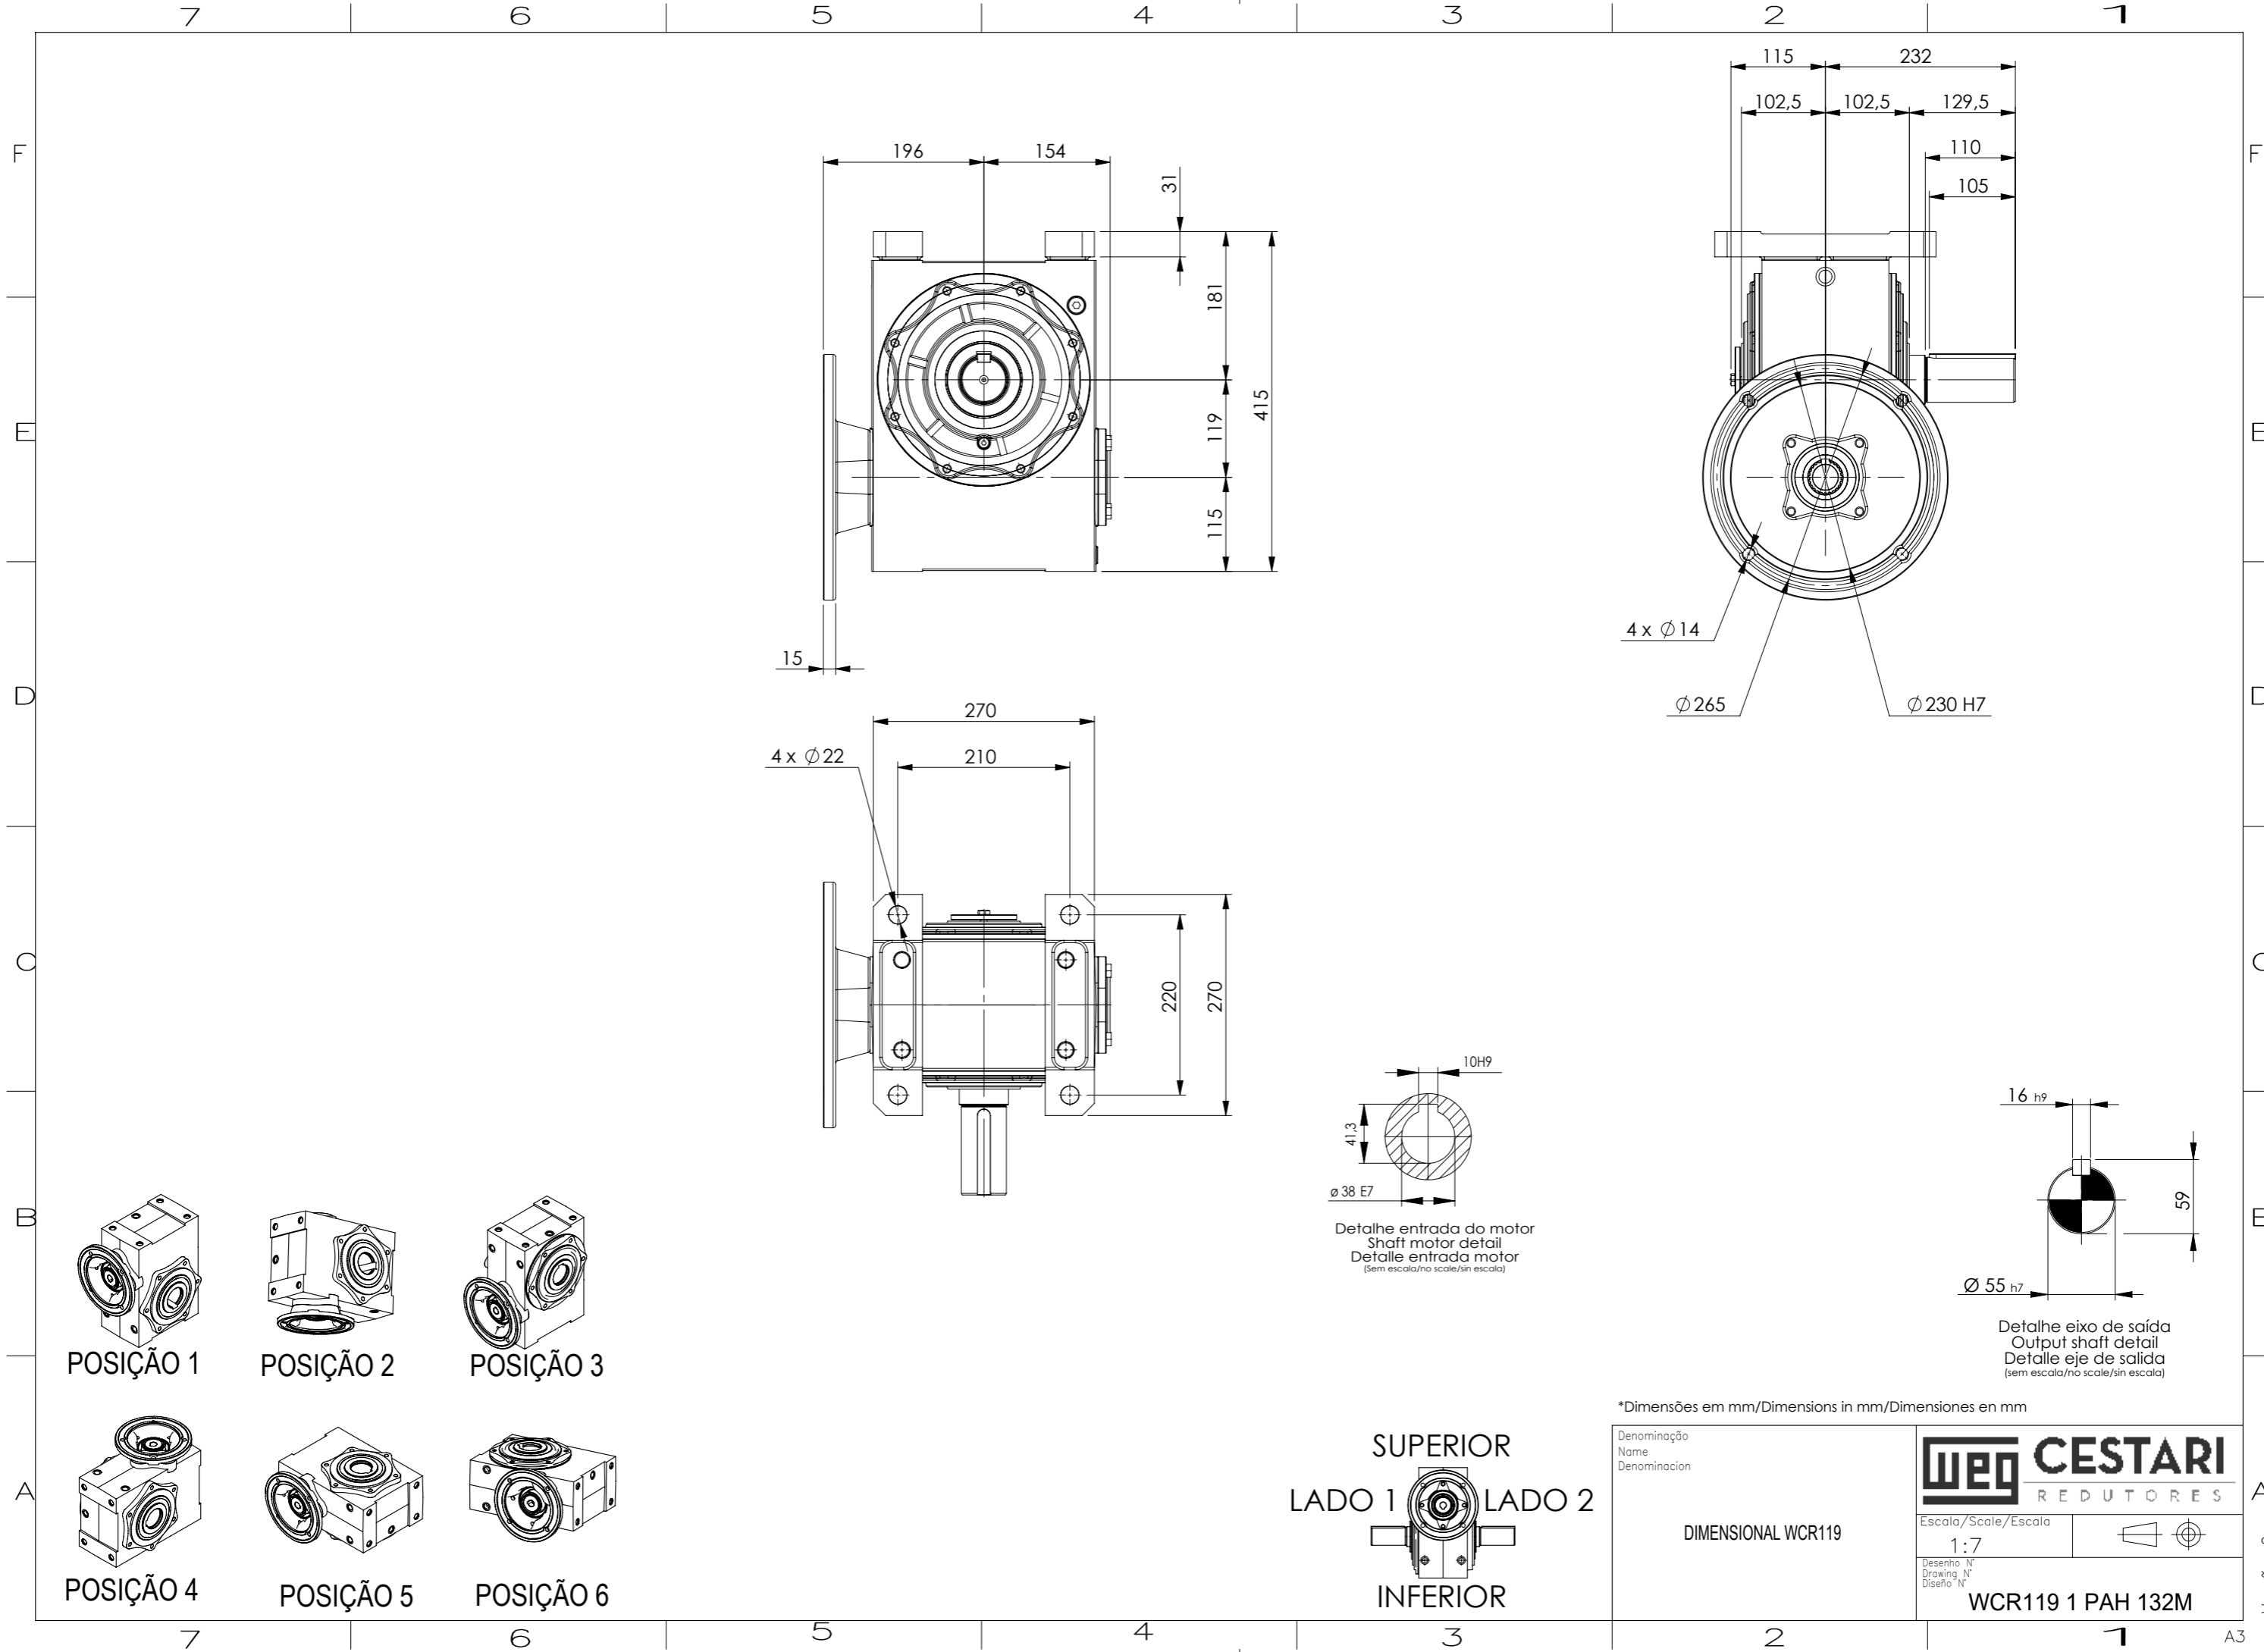

POSIÇÃO 1

POSIÇÃO 2

POSIÇÃO 3

POSIÇÃO 4

POSIÇÃO 5

POSIÇÃO 6

*Dimensões em mm/Dimensions in mm/Dimensiones en mm

Denominação Name Denominacion	WEG CESTARI REDUTORES	
DIMENSIONAL WCR119	Escala/Scale/Escala 1:7	
	Desenho N° Drawing N° Diseño N°	WCR119 1 PAH 132M

Detalhe eixo de saída
Output shaft detail
Detalle eje de salida
(sem escala/no scale/sin escala)

Detalhe entrada do motor
Shaft motor detail
Detalle entrada motor
(sem escala/no scale/sin escala)

Versão-0