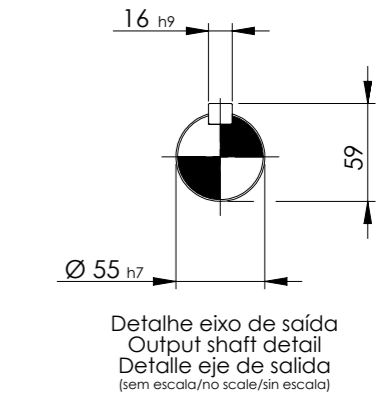

POSIÇÃO 1

POSIÇÃO 2

POSIÇÃO 3

POSIÇÃO 4

POSIÇÃO 5

POSIÇÃO 6

*Dimensões em mm/Dimensions in mm/Dimensiones en mm

Denominação Name Denominacion	WEG CESTARI REDUTORES	
DIMENSIONAL WCR119	Escala/Scale/Escala 1:7	
	Desenho N° Drawing N° Diseño N°	WCR119 1 PAH 132M

Detalhe eixo de saída
Output shaft detail
Detalle eje de salida
(sem escala/no scale/sin escala)

Detalhe entrada do motor
Shaft motor detail
Detalle entrada motor
(sem escala/no scale/sin escala)

Versão-0