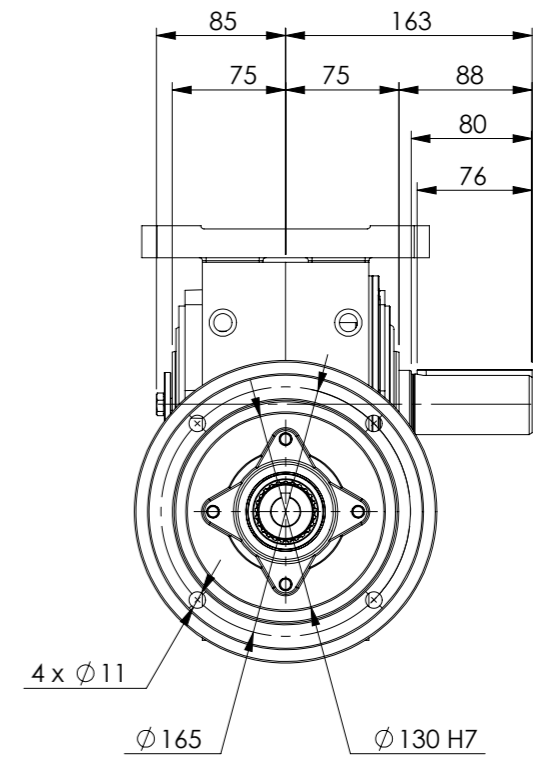

POSIÇÃO 1

POSIÇÃO 2

POSIÇÃO 3

POSIÇÃO 4

POSIÇÃO 5

POSIÇÃO 6

Detalhe entrada do motor
 Shaft motor detail
 Detalle entrada motor
 (sem escala/no scale/sin escala)

Detalhe eixo de saída
 Output shaft detail
 Detalle eje de salida
 (sem escala/no scale/sin escala)

*Dimensões em mm/Dimensions in mm/Dimensiones en mm

Denominação Name Denominacion	WEG CESTARI REDUTORES	
DIMENSIONAL WCR71	Escala/Scale/Escala 1:5	
	Desenho N° Drawing N° Diseño N°	WCR71 1 PAH 80