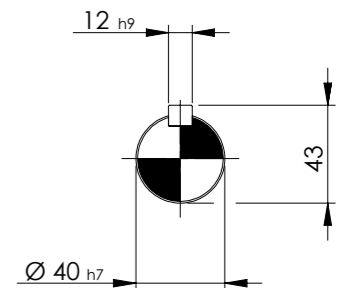

POSIÇÃO 1

POSIÇÃO 2

POSIÇÃO 3

POSIÇÃO 4

POSIÇÃO 5

POSIÇÃO 6

Detalhe entrada do motor
 Shaft motor detail
 Detalle entrada motor
 (sem escala/no scale/sin escala)

Detalhe eixo de saída
 Output shaft detail
 Detalle eje de salida
 (sem escala/no scale/sin escala)

*Dimensões em mm/Dimensions in mm/Dimensiones en mm

Denominação Name Denominacion	WEG CESTARI REDUTORES	
DIMENSIONAL WCR71	Escala/Scale/Escala 1:5	
	Desenho N° Drawing N° Diseño N°	WCR71 1 PAH 80