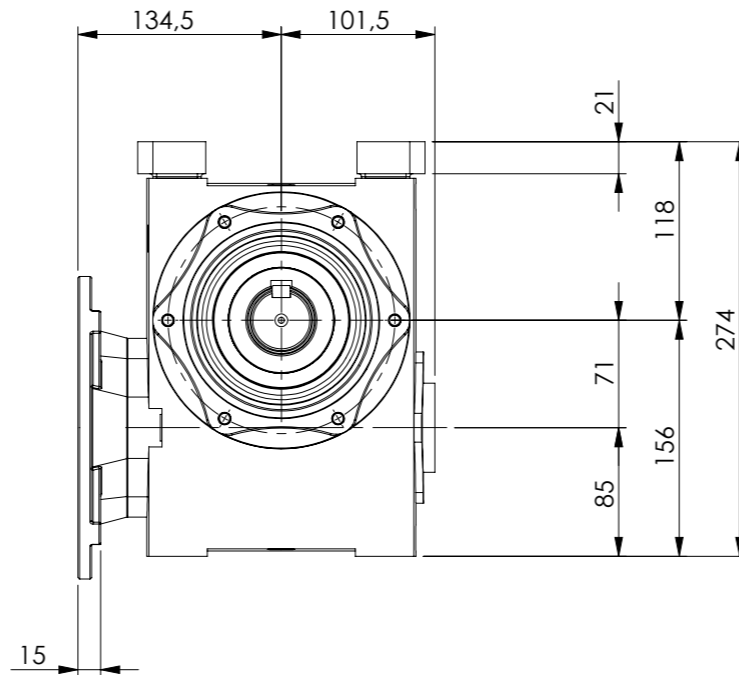

POSIÇÃO 1

POSIÇÃO 2

POSIÇÃO 3

POSIÇÃO 4

POSIÇÃO 5

POSIÇÃO 6

Detalhe entrada do motor
 Shaft motor detail
 Detalle entrada motor
 (sem escala/no scale/sin escala)

Detalhe eixo de saída
 Output shaft detail
 Detalle eje de salida
 (sem escala/no scale/sin escala)

*Dimensões em mm/Dimensions in mm/Dimensiones en mm

Denominação Name Denominacion	WEG CESTARI REDUTORES	
DIMENSIONAL WCR71	Escala/Scale/Escala 1:5	
	Desenho N° Drawing N° Diseño N°	WCR71 1 PAH 80