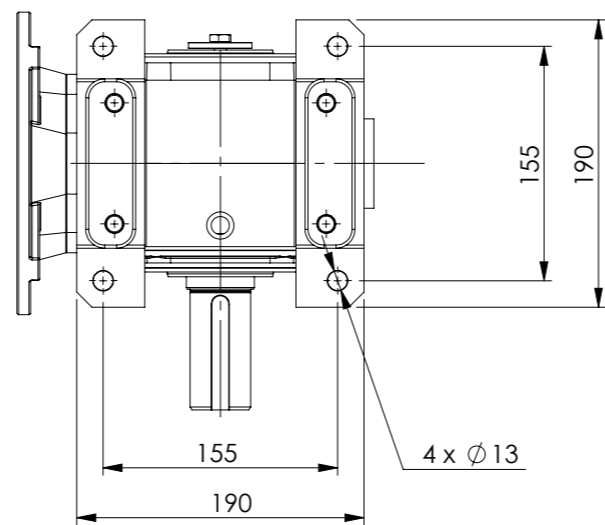

POSIÇÃO 1

POSIÇÃO 2

POSIÇÃO 3

POSIÇÃO 4

POSIÇÃO 5

POSIÇÃO 6

Detalhe entrada do motor
 Shaft motor detail
 Detalle entrada motor
 (sem escala/no scale/sin escala)

Detalhe eixo de saída
 Output shaft detail
 Detalle eje de salida
 (sem escala/no scale/sin escala)

*Dimensões em mm/Dimensions in mm/Dimensiones en mm

Denominação Name Denominacion	WEG CESTARI REDUTORES	
DIMENSIONAL WCR71	Escala/Scale/Escala 1:5	
	Desenho N° Drawing N° Diseño N°	WCR71 1 PAH 80