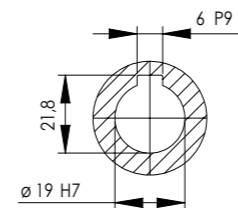

POSIÇÃO 1

POSIÇÃO 2

POSIÇÃO 3

POSIÇÃO 4

POSIÇÃO 5

POSIÇÃO 6

Detalhe entrada do motor
 Shaft motor detail
 Detalle entrada motor
 (sem escala/no scale/sin escala)

Detalhe eixo de saída
 Output shaft detail
 Detalle eje de salida
 (sem escala/no scale/sin escala)

*Dimensões em mm/Dimensions in mm/Dimensiones en mm

Denominação Name Denominacion	WEG CESTARI REDUTORES	
DIMENSIONAL WCR71	Escala/Scale/Escala 1:5	
	Desenho N° Drawing N° Diseño N°	WCR71 1 PAH 80