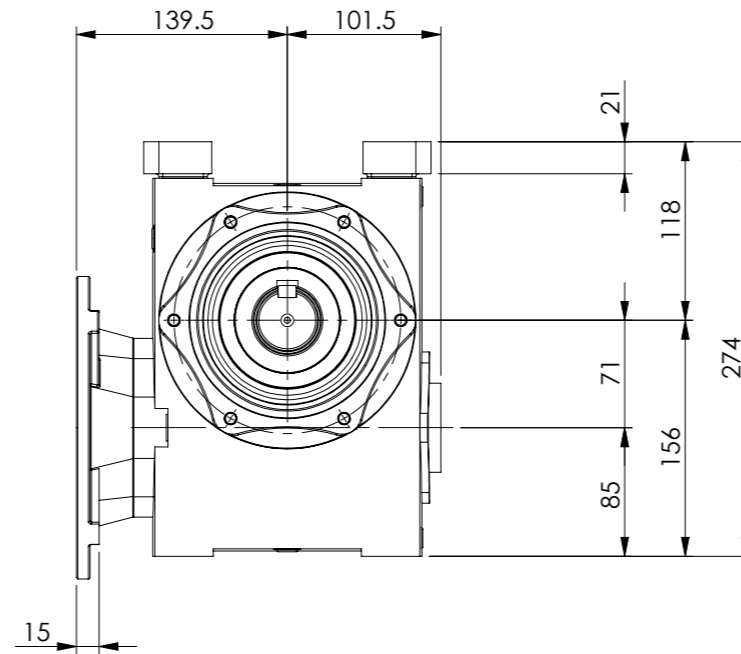

POSIÇÃO 1

POSIÇÃO 2

POSIÇÃO 3

POSIÇÃO 4

POSIÇÃO 5

POSIÇÃO 6

Detalhe entrada do motor  
 Shaft motor detail  
 Detalle entrada motor  
 (sem escala/no scale/sin escala)

Detalhe eixo de saída  
 Output shaft detail  
 Detalle eje de salida  
 (sem escala/no scale/sin escala)

\*Dimensões em mm/Dimensions in mm/Dimensiones en mm

Denominação Name Denominacion	<b>WEG CESTARI</b> REDUTORES	
DIMENSIONAL WCR71	Escala/Scale/Escala 1:5	
	Desenho N° Drawing N° Diseño N°	WCR71 1 PAH 90L