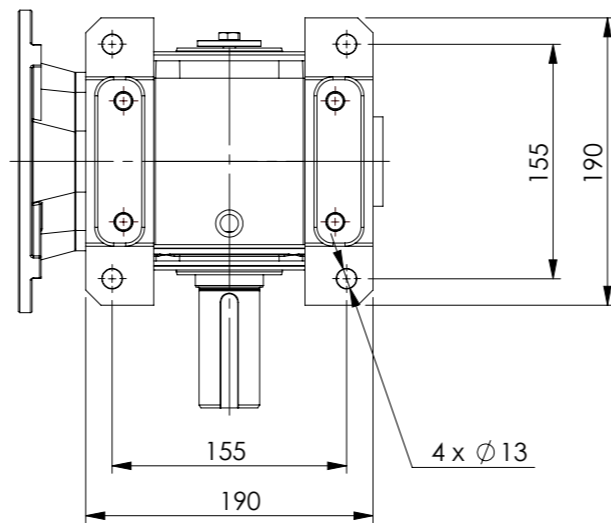

POSIÇÃO 1

POSIÇÃO 2

POSIÇÃO 3

POSIÇÃO 4

POSIÇÃO 5

POSIÇÃO 6

Detalhe entrada do motor  
 Shaft motor detail  
 Detalle entrada motor  
 (sem escala/no scale/sin escala)

Detalhe eixo de saída  
 Output shaft detail  
 Detalle eje de salida  
 (sem escala/no scale/sin escala)

\*Dimensões em mm/Dimensions in mm/Dimensiones en mm

Denominação Name Denominacion	<b>WEG CESTARI</b> REDUTORES	
DIMENSIONAL WCR71	Escala/Scale/Escala 1:5	
	Desenho N° Drawing N° Diseño N°	WCR71 1 PAH 90L