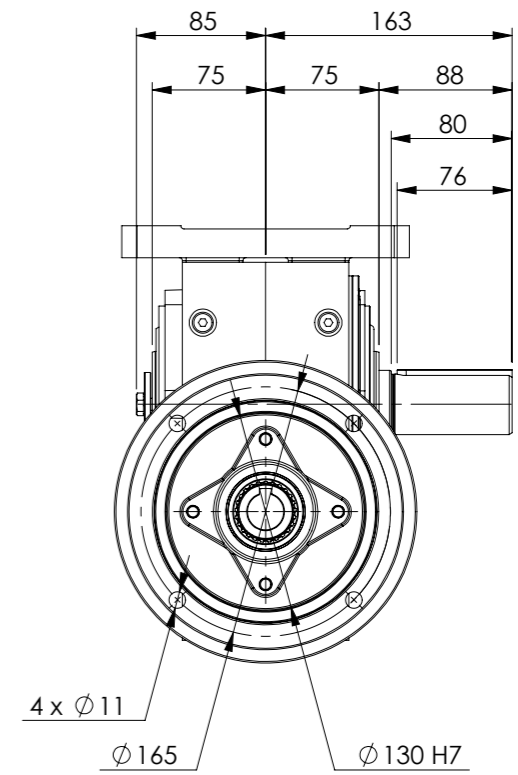

POSIÇÃO 1

POSIÇÃO 2

POSIÇÃO 3

POSIÇÃO 4

POSIÇÃO 5

POSIÇÃO 6

Detalhe entrada do motor  
 Shaft motor detail  
 Detalle entrada motor  
 (sem escala/no scale/sin escala)

Detalhe eixo de saída  
 Output shaft detail  
 Detalle eje de salida  
 (sem escala/no scale/sin escala)

\*Dimensões em mm/Dimensions in mm/Dimensiones en mm

Denominação Name Denominacion	<b>WEG CESTARI</b> REDUTORES	
DIMENSIONAL WCR71	Escala/Scale/Escala 1:5	
	Desenho N° Drawing N° Diseño N°	WCR71 1 PAH 90L