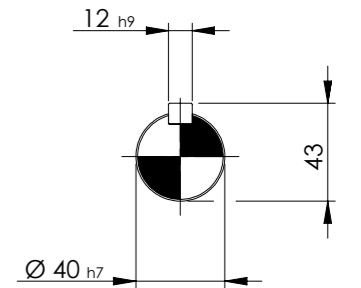

POSIÇÃO 1

POSIÇÃO 2

POSIÇÃO 3

POSIÇÃO 4

POSIÇÃO 5

POSIÇÃO 6

Detalhe entrada do motor  
 Shaft motor detail  
 Detalle entrada motor  
 (sem escala/no scale/sin escala)

Detalhe eixo de saída  
 Output shaft detail  
 Detalle eje de salida  
 (sem escala/no scale/sin escala)

\*Dimensões em mm/Dimensions in mm/Dimensiones en mm

Denominação Name Denominacion	<b>WEG CESTARI</b> REDUTORES	
DIMENSIONAL WCR71	Escala/Scale/Escala 1:5	
	Desenho N° Drawing N° Diseño N°	WCR71 1 PAH 90L