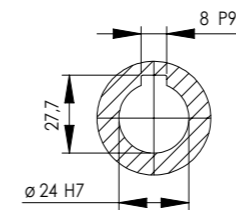

POSIÇÃO 1

POSIÇÃO 2

POSIÇÃO 3

POSIÇÃO 4

POSIÇÃO 5

POSIÇÃO 6

Detalhe entrada do motor  
 Shaft motor detail  
 Detalle entrada motor  
 (sem escala/no scale/sin escala)

Detalhe eixo de saída  
 Output shaft detail  
 Detalle eje de salida  
 (sem escala/no scale/sin escala)

\*Dimensões em mm/Dimensions in mm/Dimensiones en mm

Denominação Name Denominacion	<b>WEG CESTARI</b> REDUTORES	
DIMENSIONAL WCR71	Escala/Scale/Escala 1:5	
	Desenho N° Drawing N° Diseño N°	WCR71 1 PAH 90L