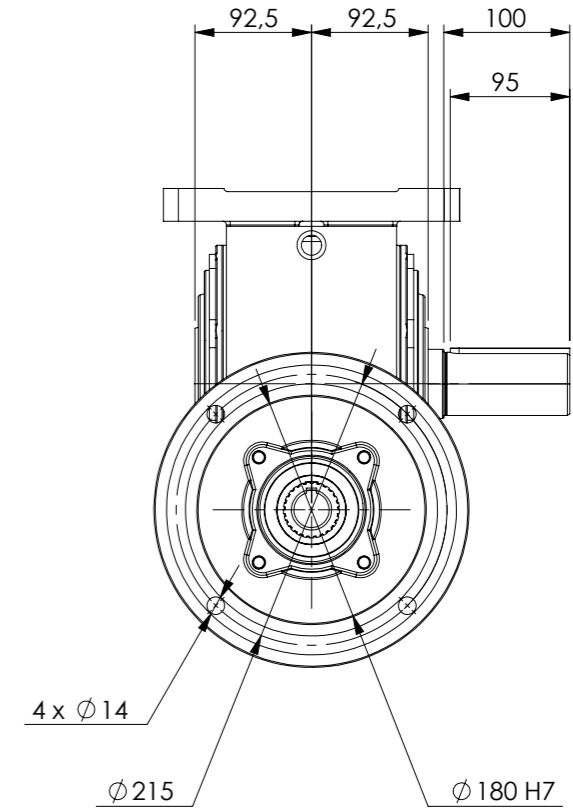

Detalhe entrada do motor
 Shaft motor detail
 Detalle entrada motor
 (Sem escala/nó scale/sin escala)

Detalhe eixo de saída
 Output shaft detail
 Detalle eje de salida
 (sem escala/nó scale/sin escala)

POSIÇÃO 1

POSIÇÃO 2

POSIÇÃO 3

POSIÇÃO 4

POSIÇÃO 5

POSIÇÃO 6

*Dimensões em mm/Dimensions in mm/Dimensiones en mm

Denominação Name Denominacion	WEG CESTARI REDUTORES	
DIMENSIONAL WCR100	Escala/Scale/Escala 1:6	
	Desenho N° Drawing N° Diseño N°	WCR100 1 PAH 100L