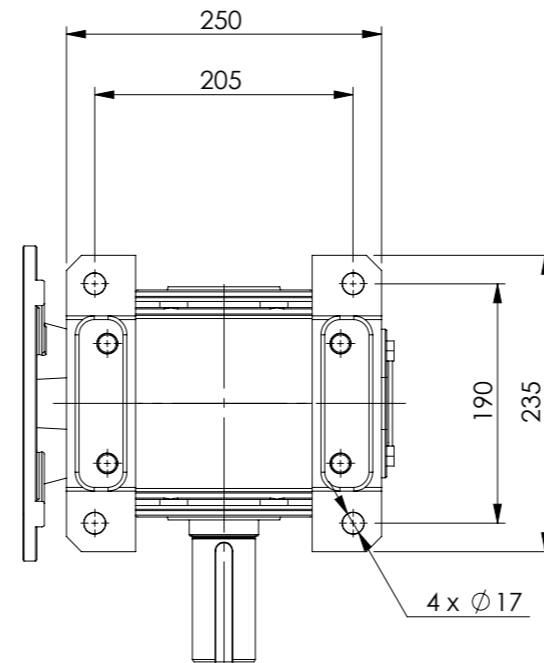

Detalhe entrada do motor
 Shaft motor detail
 Detalle entrada motor
 (Sem escala/nó scale/sin escala)

Detalhe eixo de saída
 Output shaft detail
 Detalle eje de salida
 (sem escala/nó scale/sin escala)

POSIÇÃO 1

POSIÇÃO 2

POSIÇÃO 3

POSIÇÃO 4

POSIÇÃO 5

POSIÇÃO 6

*Dimensões em mm/Dimensions in mm/Dimensiones en mm

Denominação Name Denominacion	WEG CESTARI REDUTORES	
DIMENSIONAL WCR100	Escala/Scale/Escala 1:6	
	Desenho N° Drawing N° Diseño N°	WCR100 1 PAH 100L