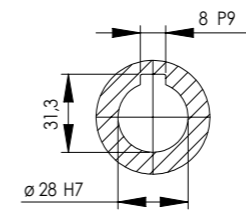

Detalhe entrada do motor
 Shaft motor detail
 Detalle entrada motor
 (Sem escala/nó scale/sin escala)

Detalhe eixo de saída
 Output shaft detail
 Detalle eje de salida
 (sem escala/nó scale/sin escala)

POSIÇÃO 1

POSIÇÃO 2

POSIÇÃO 3

POSIÇÃO 4

POSIÇÃO 5

POSIÇÃO 6

*Dimensões em mm/Dimensions in mm/Dimensiones en mm

Denominação Name Denominacion	WEG CESTARI REDUTORES	
DIMENSIONAL WCR100	Escala/Scale/Escala 1:6	
	Desenho N° Drawing N° Diseño N°	WCR100 1 PAH 100L