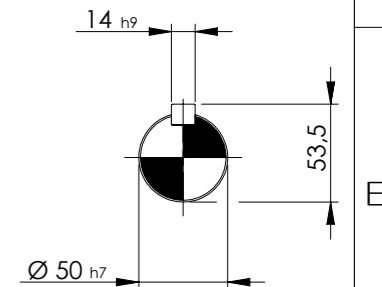

Detalhe entrada do motor
 Shaft motor detail
 Detalle entrada motor
 (Sem escala/nó scale/sin escala)

Detalhe eixo de saída
 Output shaft detail
 Detalle eje de salida
 (sem escala/nó scale/sin escala)

POSIÇÃO 1

POSIÇÃO 2

POSIÇÃO 3

POSIÇÃO 4

POSIÇÃO 5

POSIÇÃO 6

*Dimensões em mm/Dimensions in mm/Dimensiones en mm

Denominação Name Denominacion	WEG CESTARI REDUTORES	
DIMENSIONAL WCR100	Escala/Scale/Escala 1:6	
	Desenho N° Drawing N° Diseño N°	WCR100 1 PAH 100L