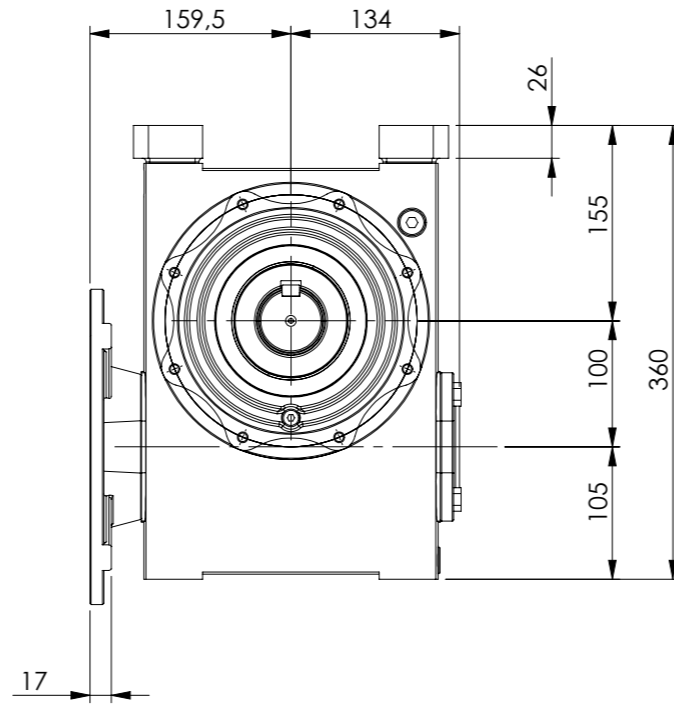

Detalhe entrada do motor
 Shaft motor detail
 Detalle entrada motor
 (Sem escala/nó scale/sin escala)

Detalhe eixo de saída
 Output shaft detail
 Detalle eje de salida
 (sem escala/nó scale/sin escala)

POSIÇÃO 1

POSIÇÃO 2

POSIÇÃO 3

POSIÇÃO 4

POSIÇÃO 5

POSIÇÃO 6

*Dimensões em mm/Dimensions in mm/Dimensiones en mm

Denominação Name Denominacion	WEG CESTARI REDUTORES	
DIMENSIONAL WCR100	Escala/Scale/Escala 1:6	
	Desenho N° Drawing N° Diseño N°	WCR100 1 PAH 100L