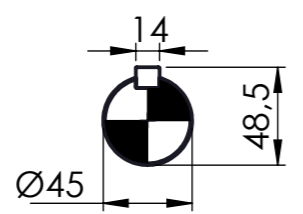

C

B

A

Detalhe da fixação da saída
 (Sem escala/no scale/sin escala)

Detalhe entrada do motor
 Shaft motor detail
 Detalle entrada motor
 (Sem escala/no scale/sin escala)

POSIÇÃO 1

POSIÇÃO 2

POSIÇÃO 3

POSIÇÃO 4

POSIÇÃO 5

POSIÇÃO 6

Detalhe da saída do redutor.
 (Sem escala/no scale/sin escala)

*Vistas das posições sem o motor.

* AS IMAGENS NESTE DOCUMENTO SÃO MERAMENTE ILUSTRATIVAS

*Dimensões em mm/Dimensions in mm/Dimensiones en mm