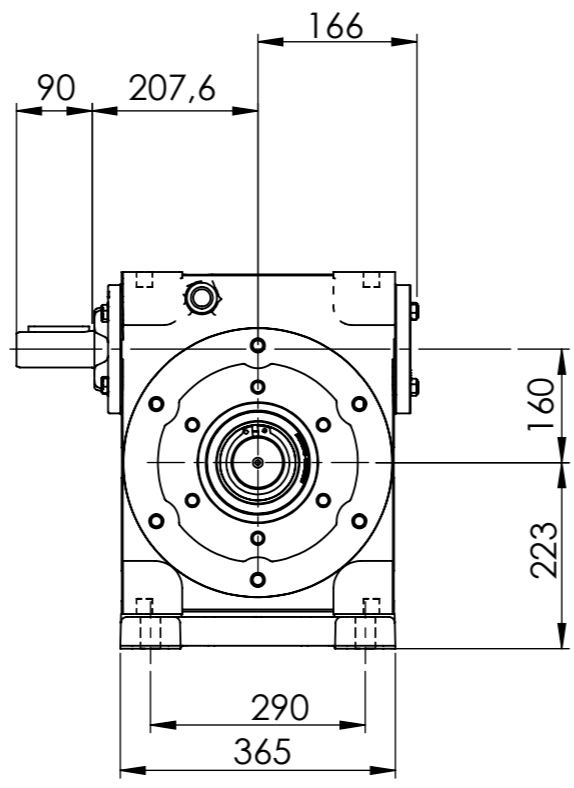

C

B

A

Detalhe da fixação da saída
 (Sem escala/no scale/sin escala)

Detalhe entrada do motor
 Shaft motor detail
 Detalle entrada motor
 (Sem escala/no scale/sin escala)

POSIÇÃO 1

POSIÇÃO 2

POSIÇÃO 3

POSIÇÃO 4

POSIÇÃO 5

POSIÇÃO 6

Detalhe da saída do redutor.
 (Sem escala/no scale/sin escala)

*Vistas das posições sem o motor.

* AS IMAGENS NESTE DOCUMENTO SÃO MERAMENTE ILUSTRATIVAS

*Dimensões em mm/Dimensions in mm/Dimensiones en mm

Denominação Name Denominacion	WEG CESTARI REDUTORES	
DIMENSIONAL WCR	Escala/Scale/Escala S/ ESC.	
Desenho N° Drawing N° Diseño N°		

Versão-0

A3