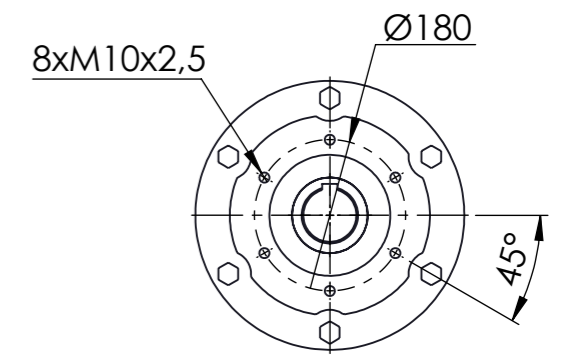

C

B

A

Detalhe da fixação da saída
 (Sem escala/no scale/sin escala)

Detalhe entrada do motor
 Shaft motor detail
 Detalle entrada motor
 (Sem escala/no scale/sin escala)

POSIÇÃO 1

POSIÇÃO 2

POSIÇÃO 3

POSIÇÃO 4

POSIÇÃO 5

POSIÇÃO 6

Detalhe da saída do redutor.
 (Sem escala/no scale/sin escala)

*Vistas das posições sem o motor.

* AS IMAGENS NESTE DOCUMENTO SÃO MERAMENTE ILUSTRATIVAS

*Dimensões em mm/Dimensions in mm/Dimensiones en mm