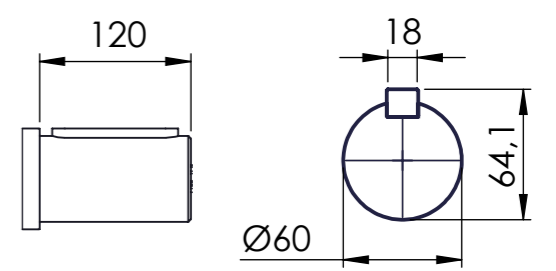

C

B

A

Detalhe da fixação da saída
 (Sem escala/no scale/sin escala)

Detalhe entrada do motor
 Shaft motor detail
 Detalle entrada motor
 (Sem escala/no scale/sin escala)

POSIÇÃO 1

POSIÇÃO 2

POSIÇÃO 3

POSIÇÃO 4

POSIÇÃO 5

POSIÇÃO 6

Detalhe da saída do redutor.
 (Sem escala/no scale/sin escala)

*Vistas das posições sem o motor.

* AS IMAGENS NESTE DOCUMENTO SÃO MERAMENTE ILUSTRATIVAS

*Dimensões em mm/Dimensions in mm/Dimensiones en mm

Denominação Name Denominacion	WEG CESTARI REDUTORES	
DIMENSIONAL WCR	Escala/Scale/Escala S/ ESC.	
Desenho N° Drawing N° Diseño N°		

Versão-0

A3