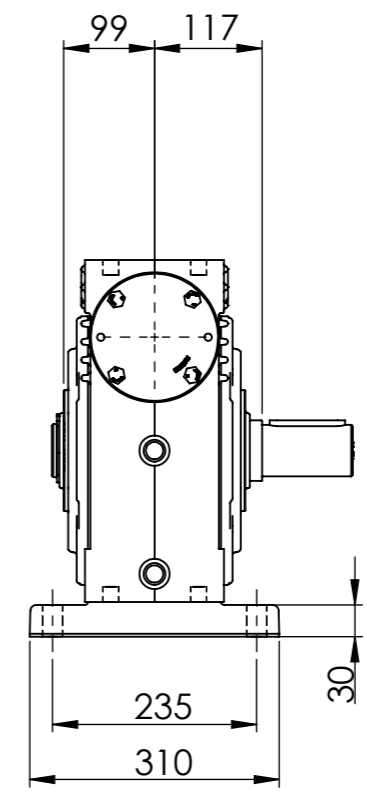

C

B

A

Detalhe da fixação da saída
 (Sem escala/no scale/sin escala)

Detalhe entrada do motor
 Shaft motor detail
 Detalle entrada motor
 (Sem escala/no scale/sin escala)

POSIÇÃO 1

POSIÇÃO 2

POSIÇÃO 3

POSIÇÃO 4

POSIÇÃO 5

POSIÇÃO 6

Detalhe da saída do redutor.
 (Sem escala/no scale/sin escala)

*Vistas das posições sem o motor.

* AS IMAGENS NESTE DOCUMENTO SÃO MERAMENTE ILUSTRATIVAS

*Dimensões em mm/Dimensions in mm/Dimensiones en mm

Denominação Name Denominacion	WEG CESTARI REDUTORES	
DIMENSIONAL WCR	Escala/Scale/Escala S/ ESC.	
Desenho N° Drawing N° Diseño N°		

Versão-0

A3