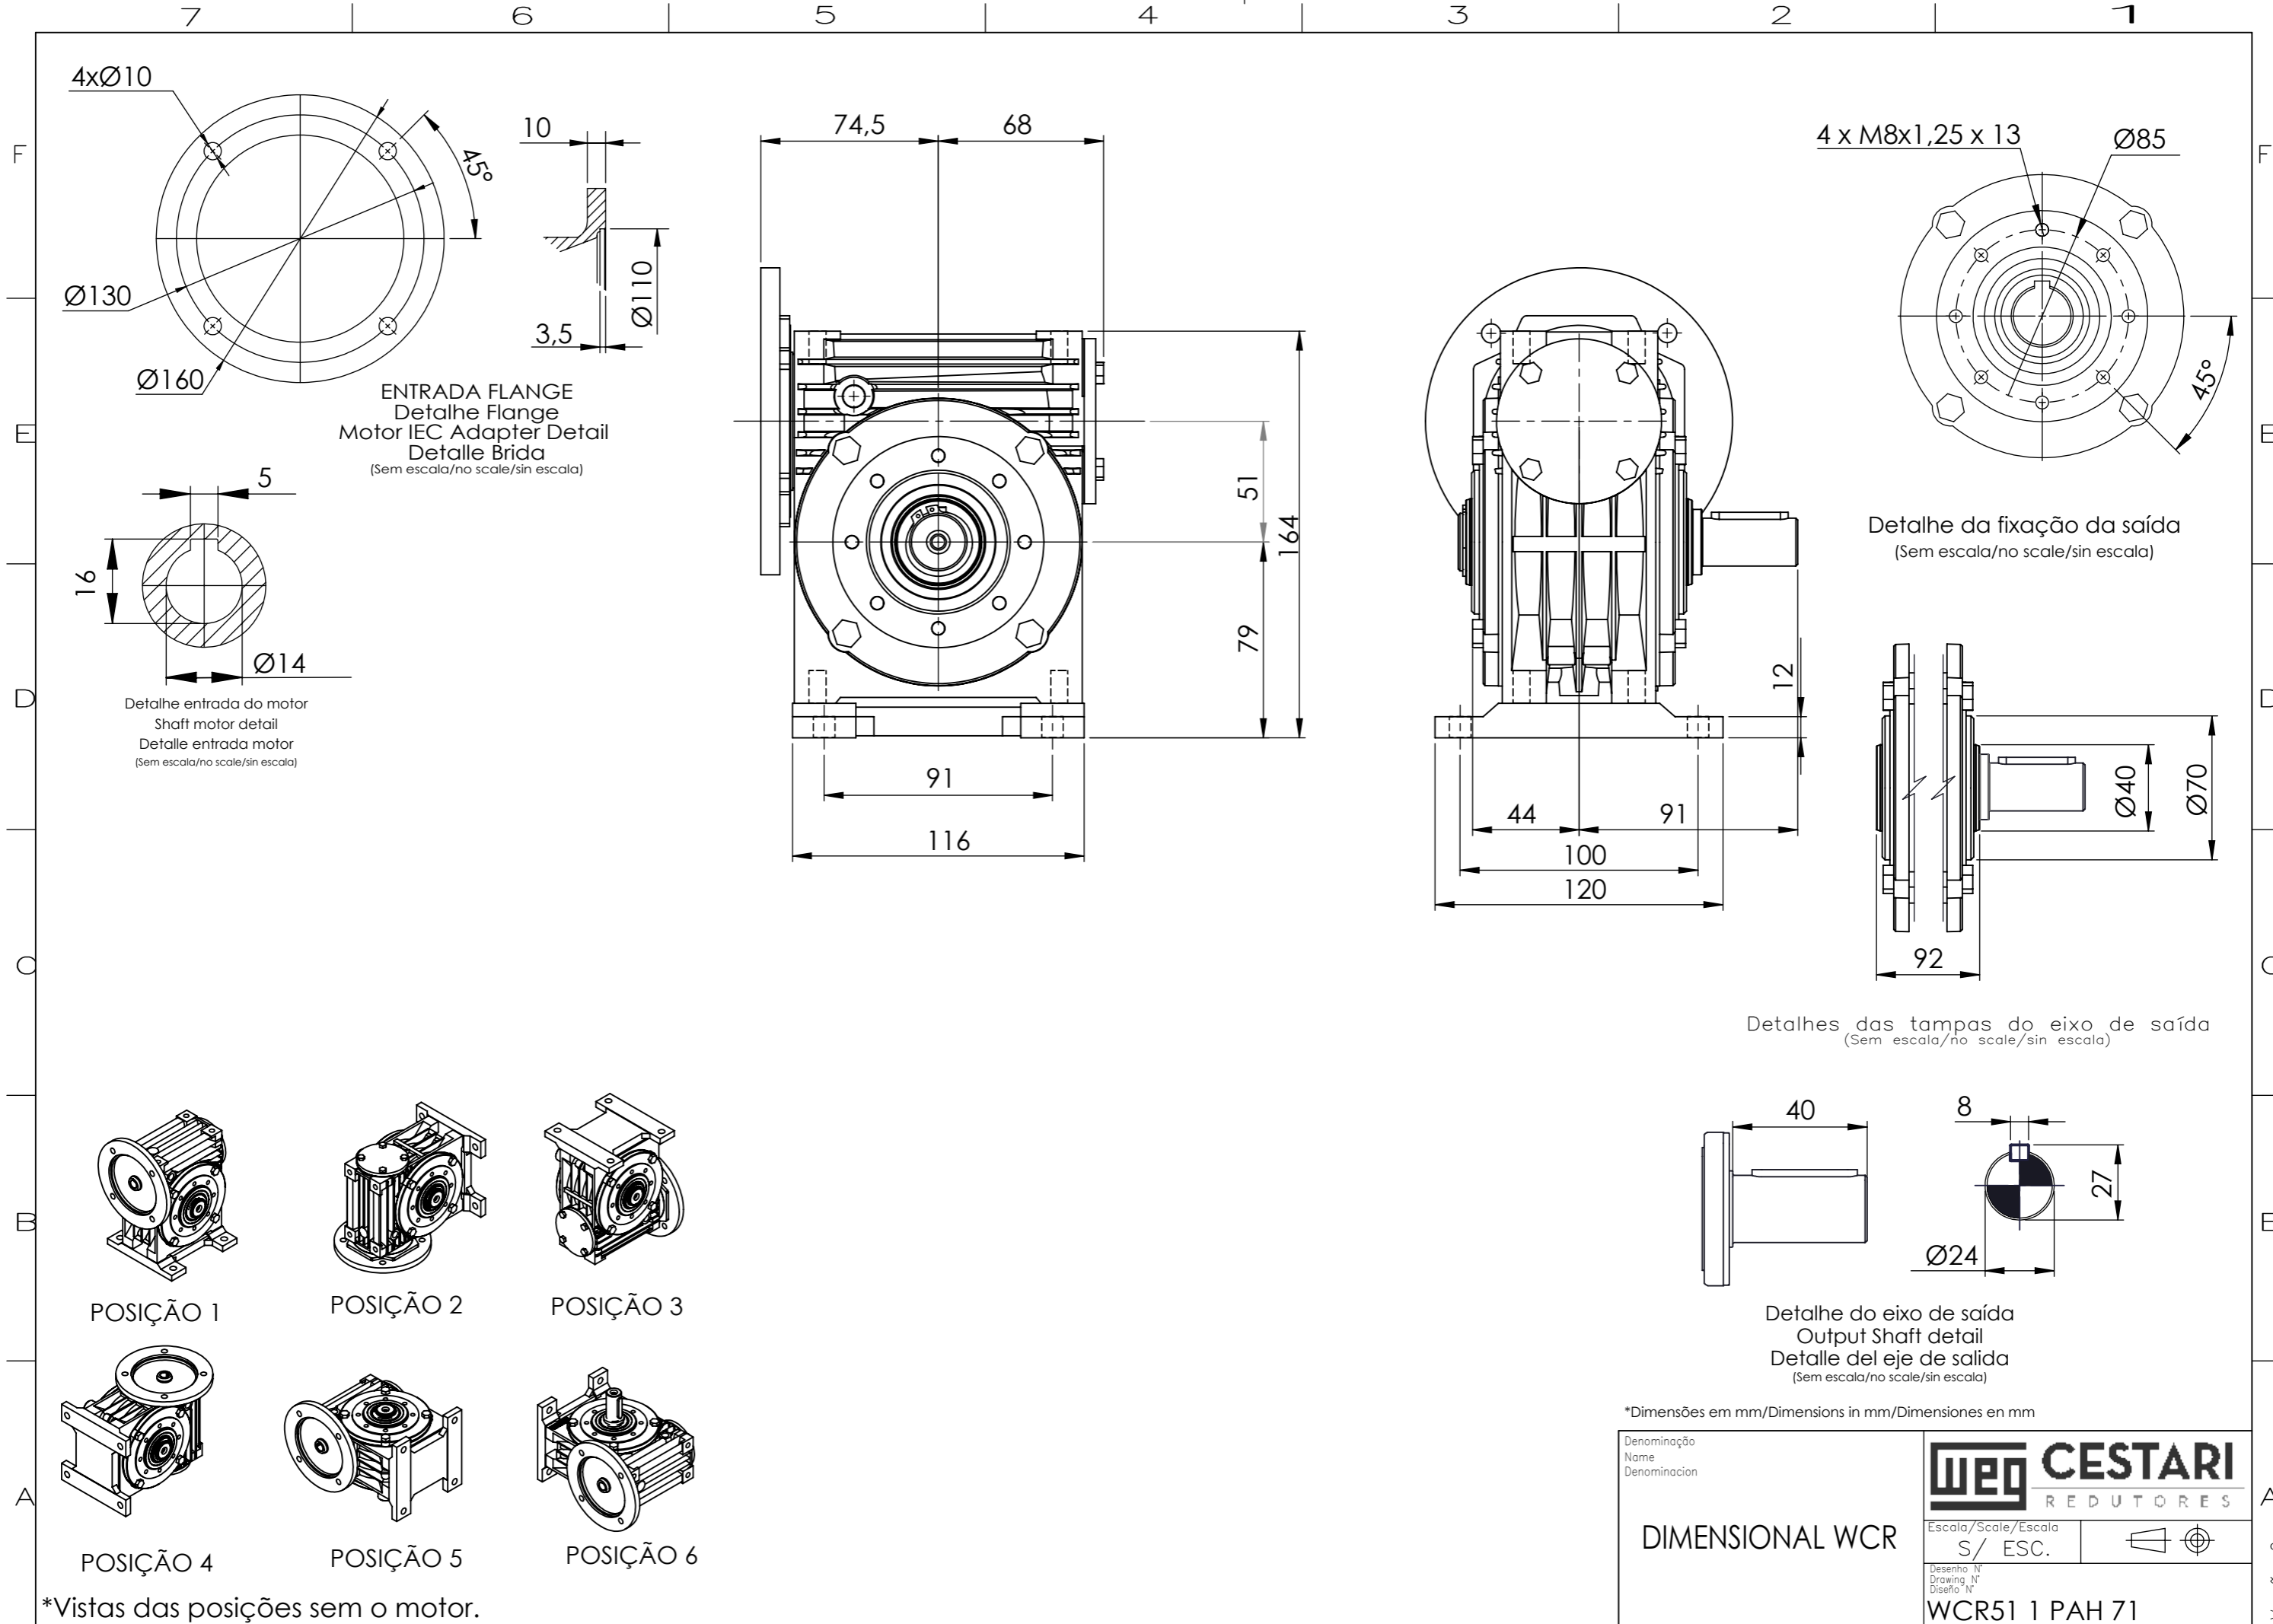

*Dimensões em mm/Dimensions in mm/Dimensiones en mm

Denominação Name Denominación	WEG CESTARI REDUTORES	
DIMENSIONAL WCR	Escala/Scale/Escala S/ ESC.	
Desenho N° Drawing N° Diseño N°		
WCR51 1 PAH 71		

* AS IMAGENS NESTE DOCUMENTO SÃO MERAMENTE ILUSTRATIVAS