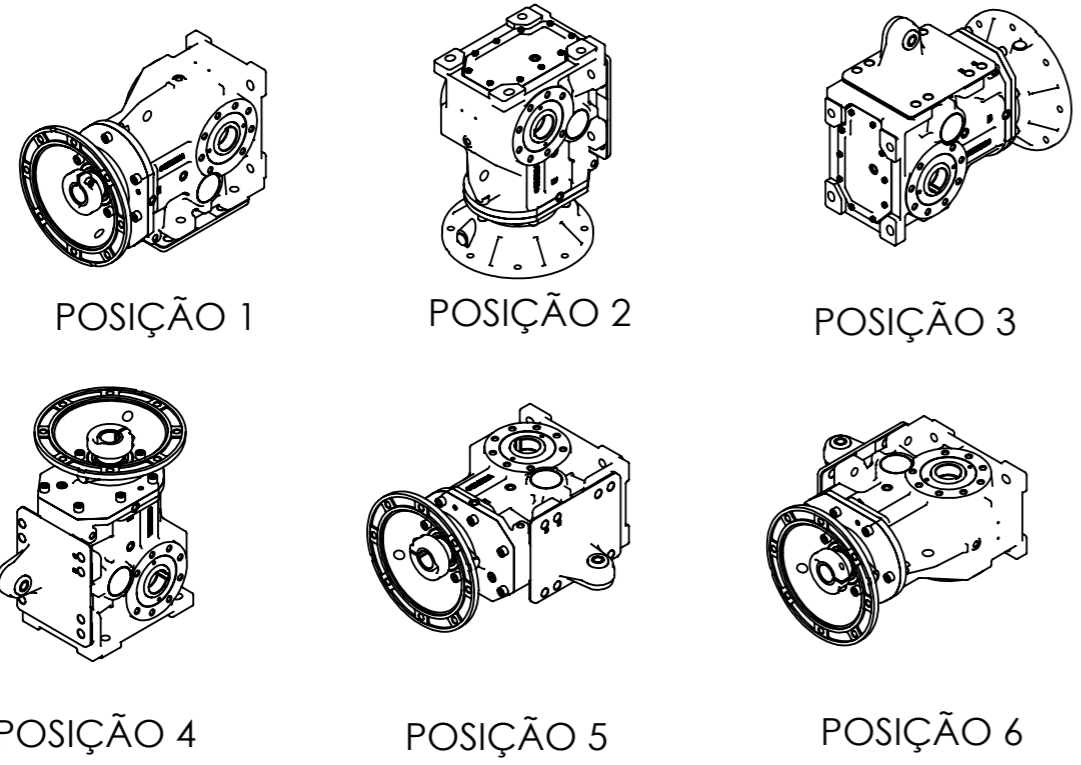

ENTRADA FLANGE
 Detalhe Flange Lanterna
 Motor IEC Adapter Detail
 Detalle BridaLantern
 (Sem escala/no scale/sin escala)

Detalhe entrada do motor
 Shaft motor detail
 Detalle entrada motor
 (Sem escala/no scale/sin escala)

Detalhe da fixação da saída
 (Sem escala/no scale/sin escala)

Detalhe da saída do redutor.
 (Sem escala/no scale/sin escala)

*Vistas das posições sem o motor.

*Dimensões em mm/Dimensions in mm/Dimensiones en mm

Denominação Name Denominacion	WEG CESTARI REDUTORES	
DIMENSIONAL GK	Escala/Scale/Escala S/ ESC.	
	Desenho N° Drawing N° Diseño N°	
	GK05 3 BCC 132M	

Versão-0

A3