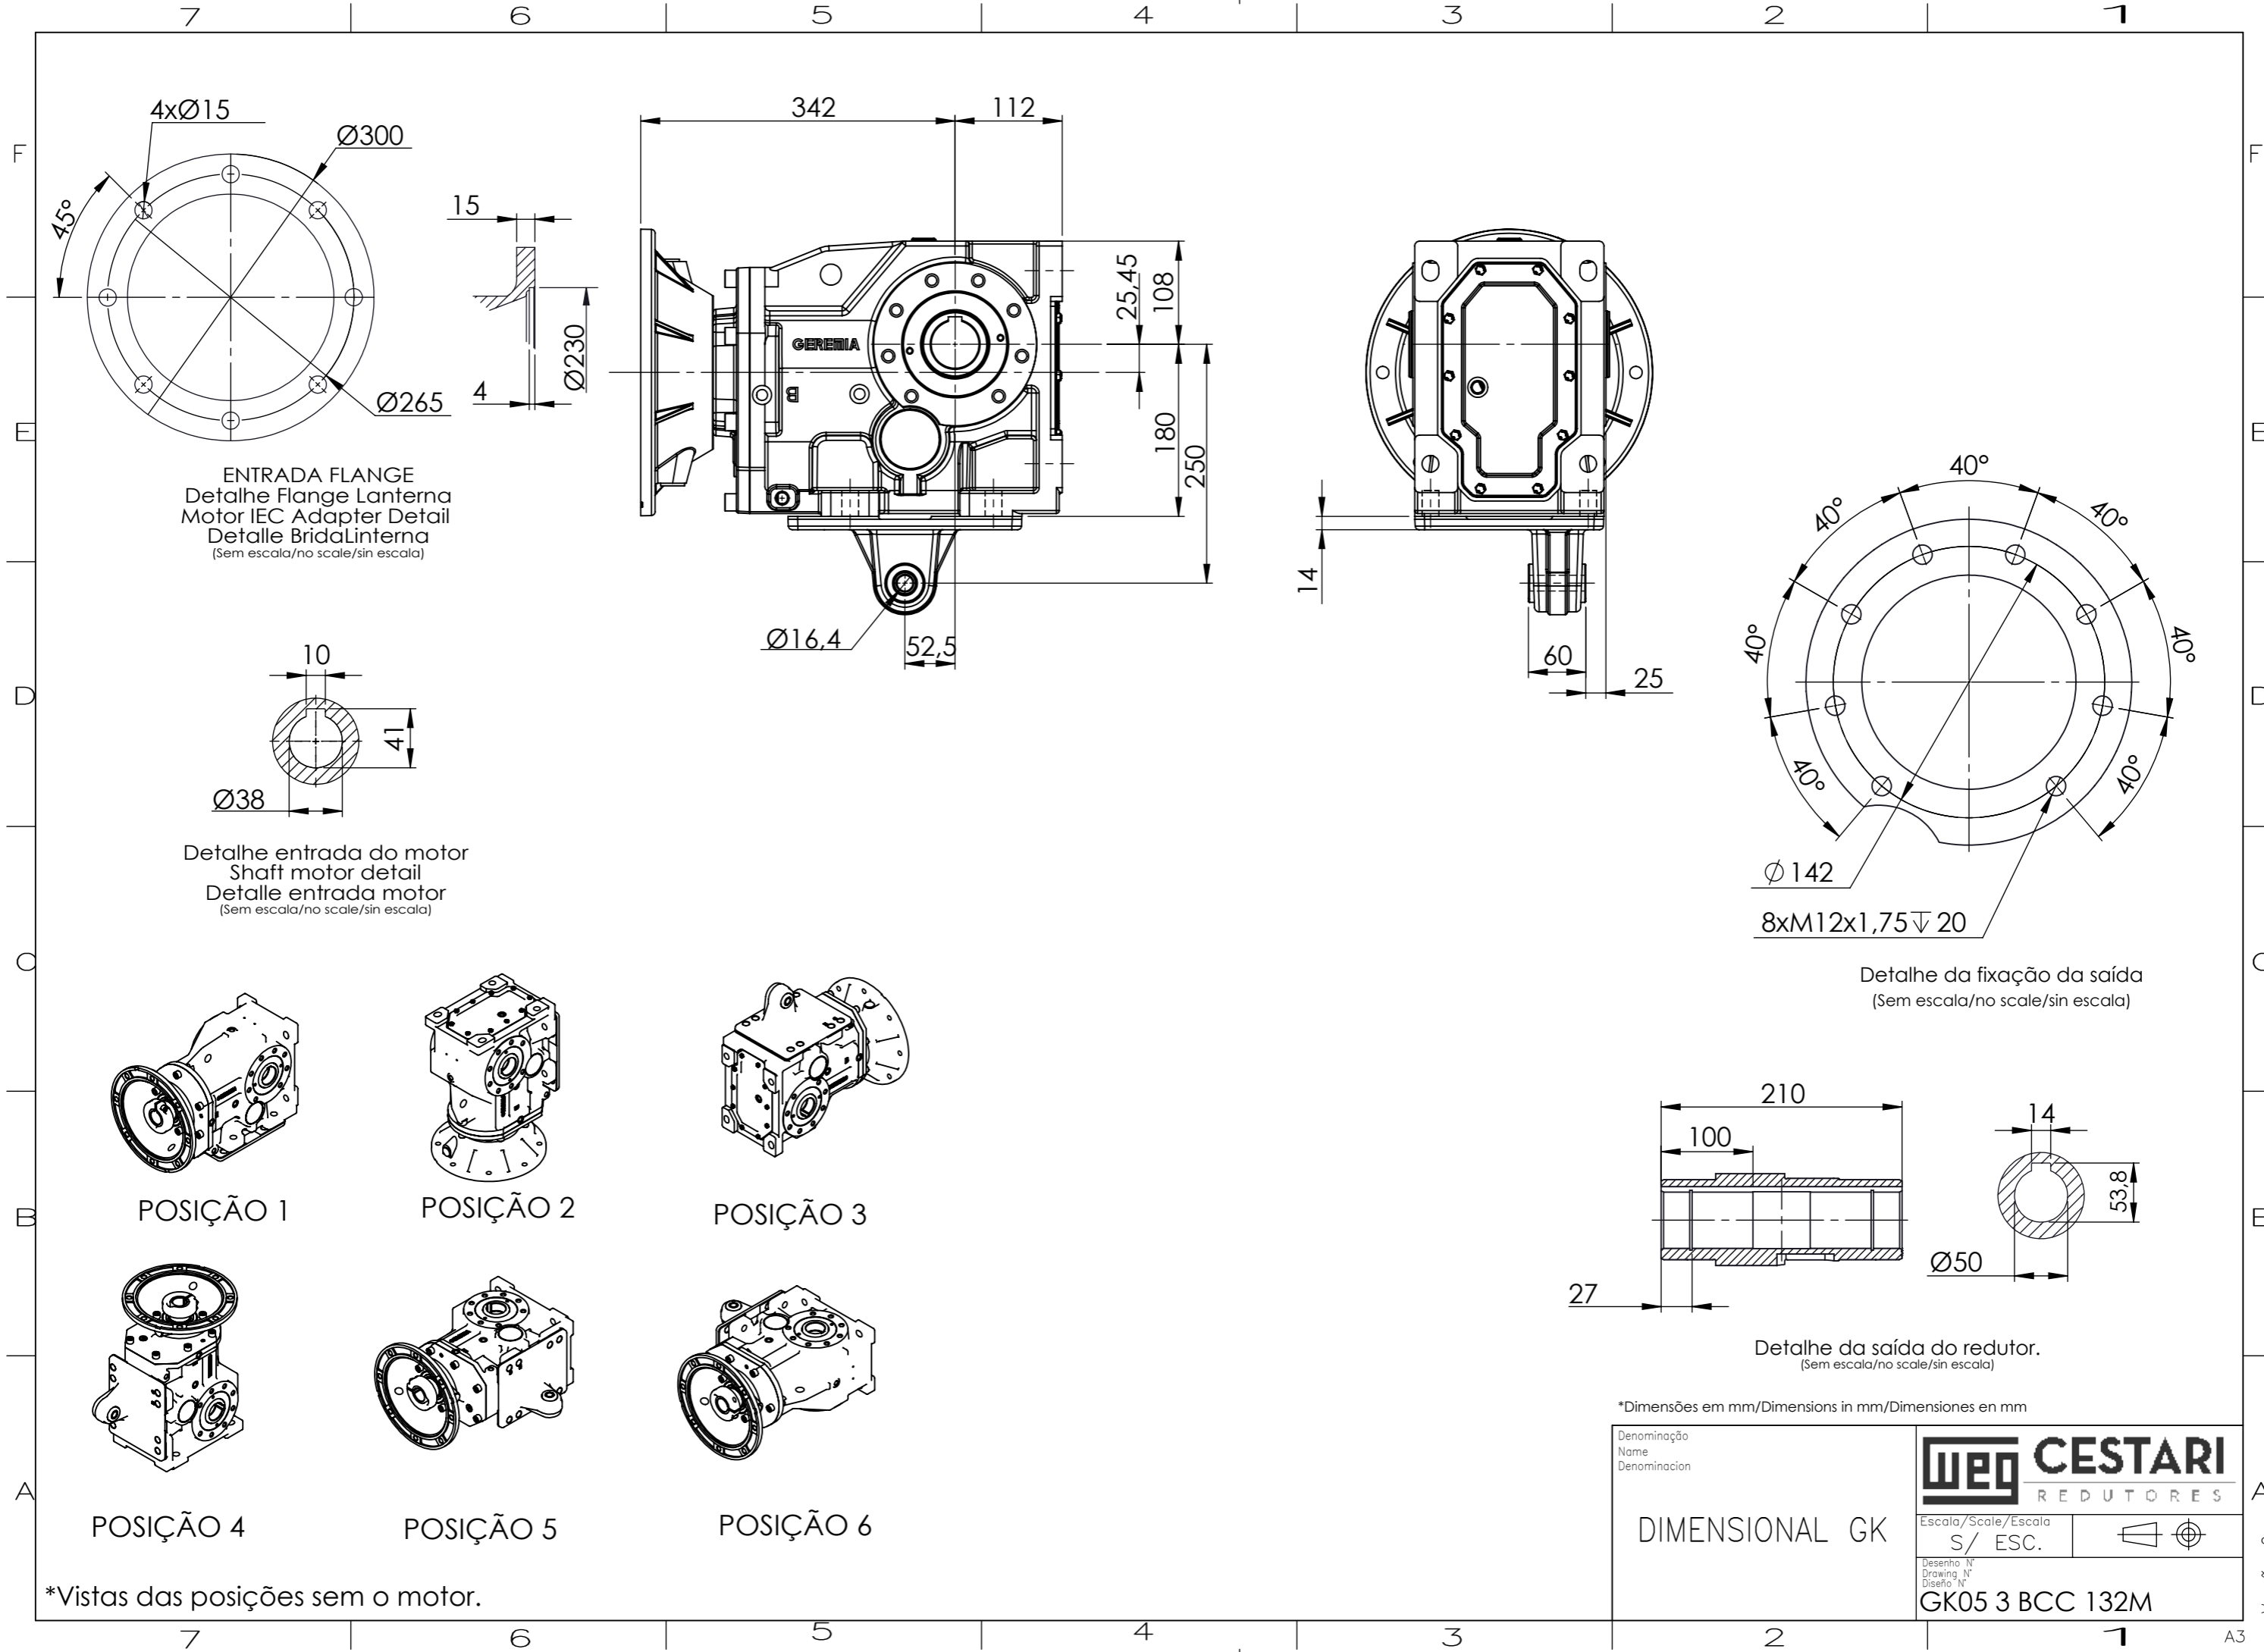

ENTRADA FLANGE
 Detalhe Flange Lanterna
 Motor IEC Adapter Detail
 Detalle BridaLantern
 (Sem escala/no scale/sin escala)

Detalhe entrada do motor
 Shaft motor detail
 Detalle entrada motor
 (Sem escala/no scale/sin escala)

Detalhe da fixação da saída
 (Sem escala/no scale/sin escala)

Detalhe da saída do redutor.
 (Sem escala/no scale/sin escala)

*Vistas das posições sem o motor.

*Dimensões em mm/Dimensions in mm/Dimensiones en mm

Denominação Name Denominacion	WEG CESTARI REDUTORES	
DIMENSIONAL GK	Escala/Scale/Escala S/ ESC.	
	Desenho N° Drawing N° Diseño N°	
	GK05 3 BCC 132M	

Versão-0

A3