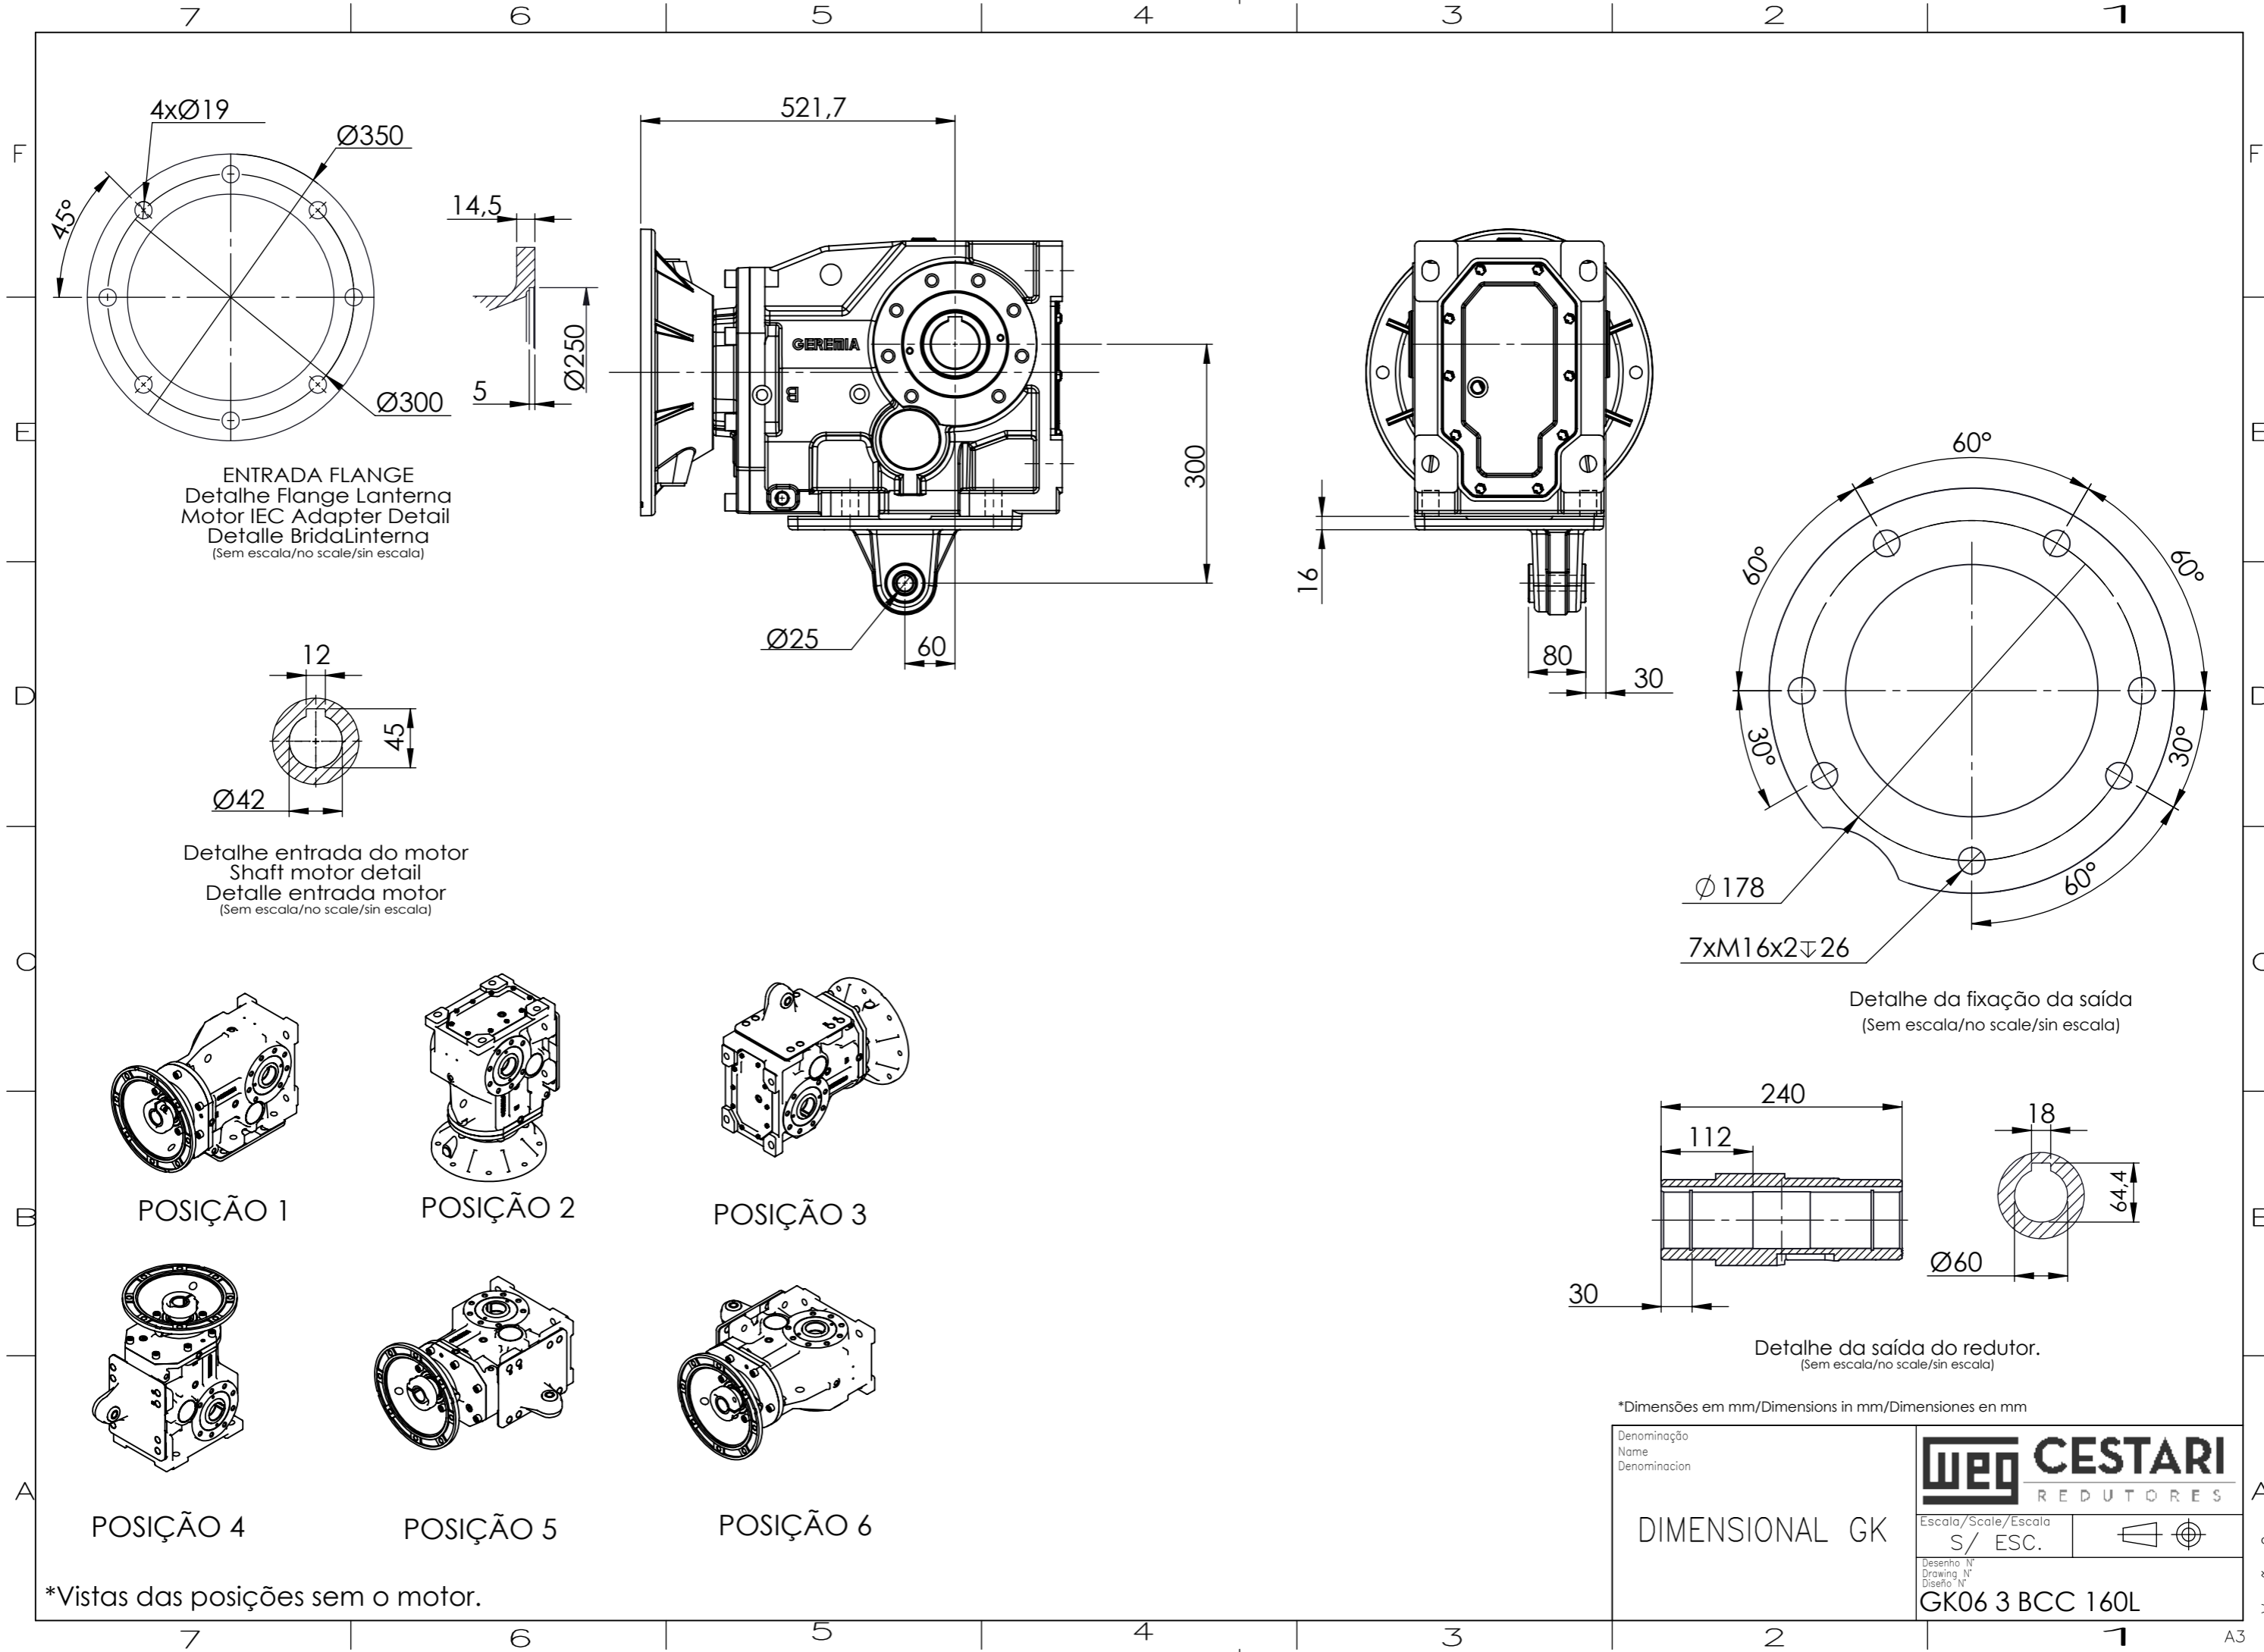

ENTRADA FLANGE
 Detalhe Flange Lanterna
 Motor IEC Adapter Detail
 Detalle BridaLanterna
 (Sem escala/no scale/sin escala)

Detalhe entrada do motor
 Shaft motor detail
 Detalle entrada motor
 (Sem escala/no scale/sin escala)

Detalhe da fixação da saída
 (Sem escala/no scale/sin escala)

Detalhe da saída do redutor.
 (Sem escala/no scale/sin escala)

*Dimensões em mm/Dimensions in mm/Dimensiones en mm

Denominação Name Denominacion	WEG CESTARI REDUTORES	
DIMENSIONAL GK	Escala/Scale/Escala S/ ESC.	
	Desenho N° Drawing N° Diseño N° GK06 3 BCC 160L	

*Vistas das posições sem o motor.

Versão-0