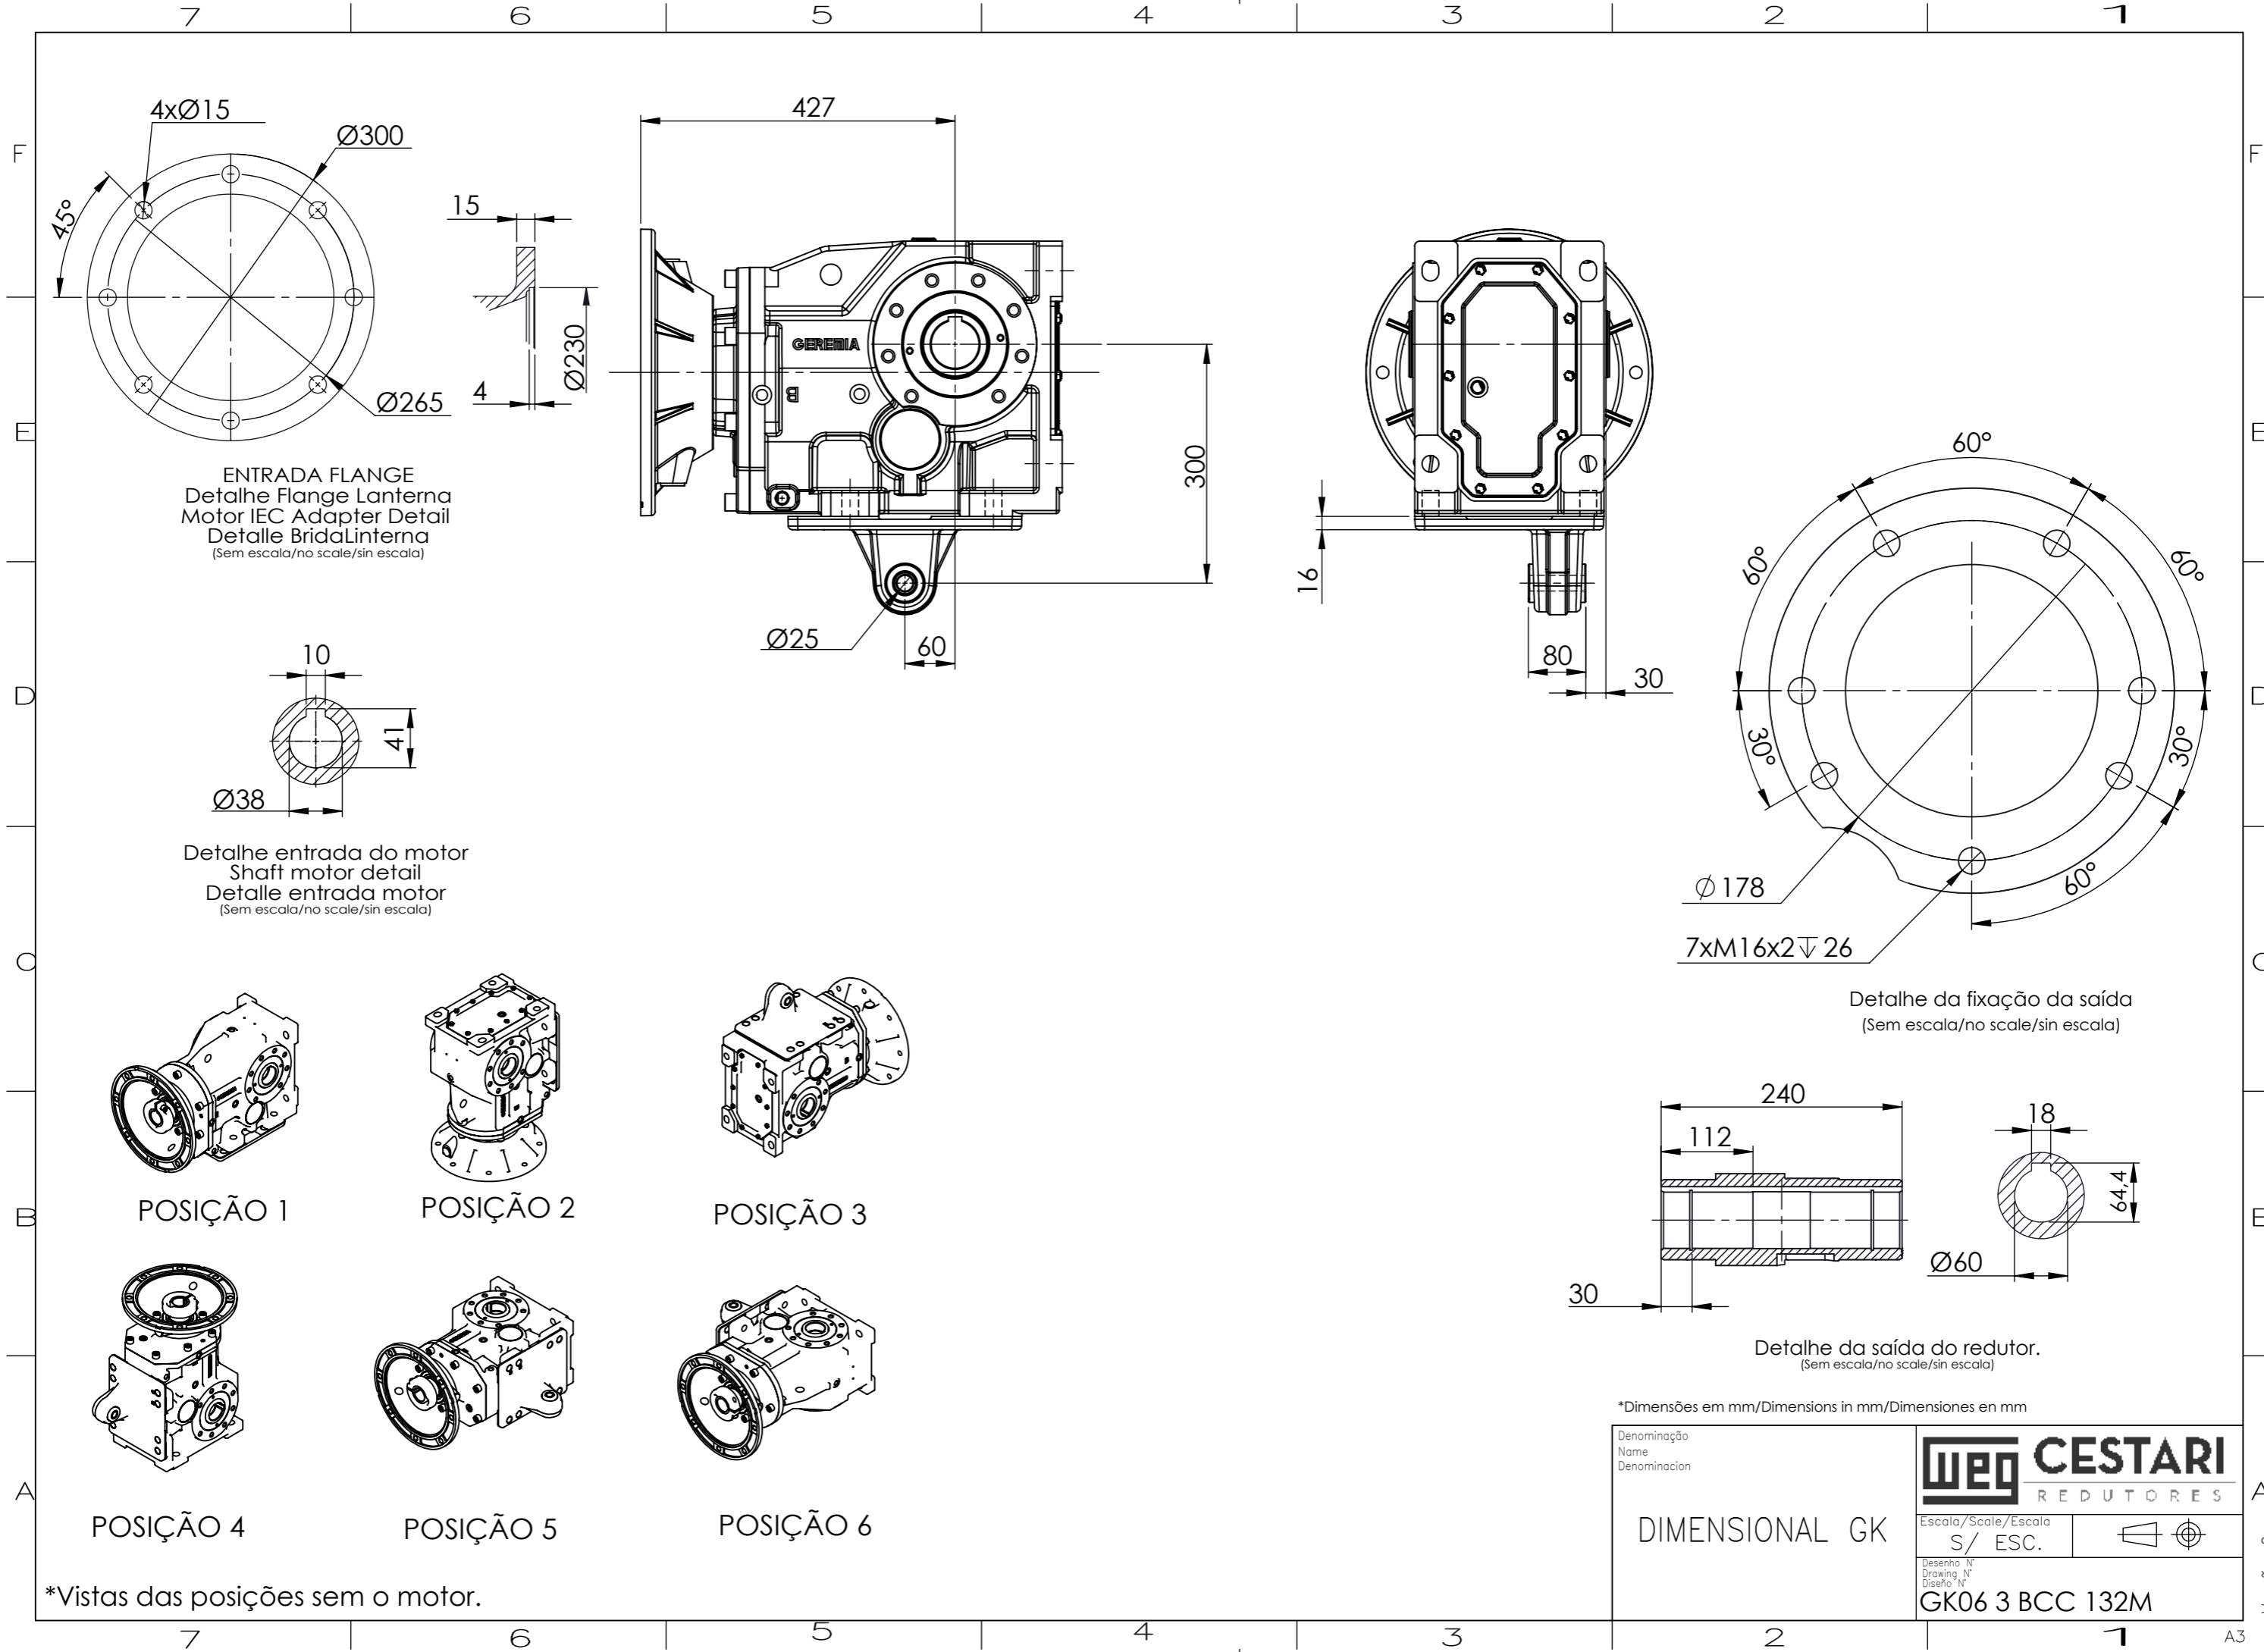

ENTRADA FLANGE
 Detalhe Flange Lanterna
 Motor IEC Adapter Detail
 Detalle BridaLanterna
 (Sem escala/no scale/sin escala)

Detalhe entrada do motor
 Shaft motor detail
 Detalle entrada motor
 (Sem escala/no scale/sin escala)

Detalhe da fixação da saída
 (Sem escala/no scale/sin escala)

Detalhe da saída do redutor.
 (Sem escala/no scale/sin escala)

*Dimensões em mm/Dimensions in mm/Dimensiones en mm

Denominação Name Denominación	WEG CESTARI REDUTORES	
DIMENSIONAL GK	Escala/Scale/Escala S/ ESC.	
Desenho N° Drawing N° Diseño N° GK06 3 BCC 132M		

*Vistas das posições sem o motor.

Versão-0

A3