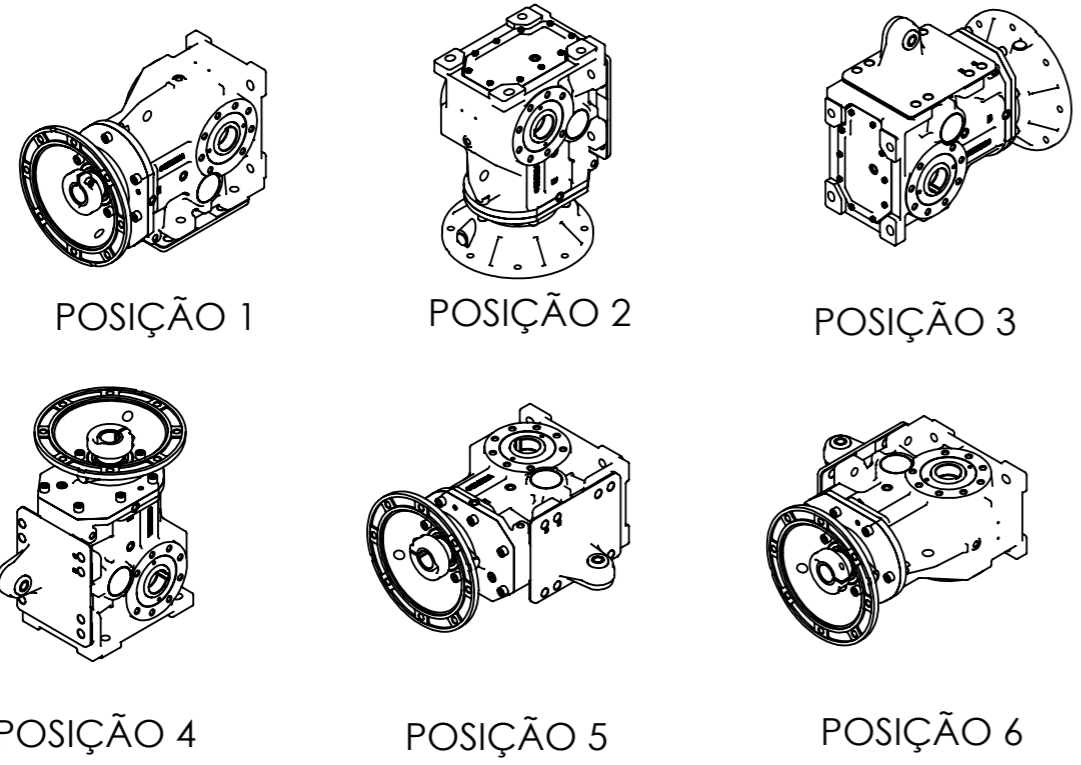

ENTRADA FLANGE  
 Detalhe Flange Lanterna  
 Motor IEC Adapter Detail  
 Detalle BridaLanterna  
 (Sem escala/no scale/sin escala)

Detalhe entrada do motor  
 Shaft motor detail  
 Detalle entrada motor  
 (Sem escala/no scale/sin escala)

Detalhe da fixação da saída  
 (Sem escala/no scale/sin escala)

Detalhe da saída do redutor.  
 (Sem escala/no scale/sin escala)

\*Dimensões em mm/Dimensions in mm/Dimensiones en mm

|                                       |                                 |                 |
|---------------------------------------|---------------------------------|-----------------|
| Denominação<br>Name<br>Denominacion   | <b>WEG CESTARI</b><br>REDUTORES |                 |
| DIMENSIONAL GK                        | Escala/Scale/Escala<br>S/ ESC.  |                 |
| Desenho N°<br>Drawing N°<br>Diseño N° |                                 | GK07 3 BCC 180L |