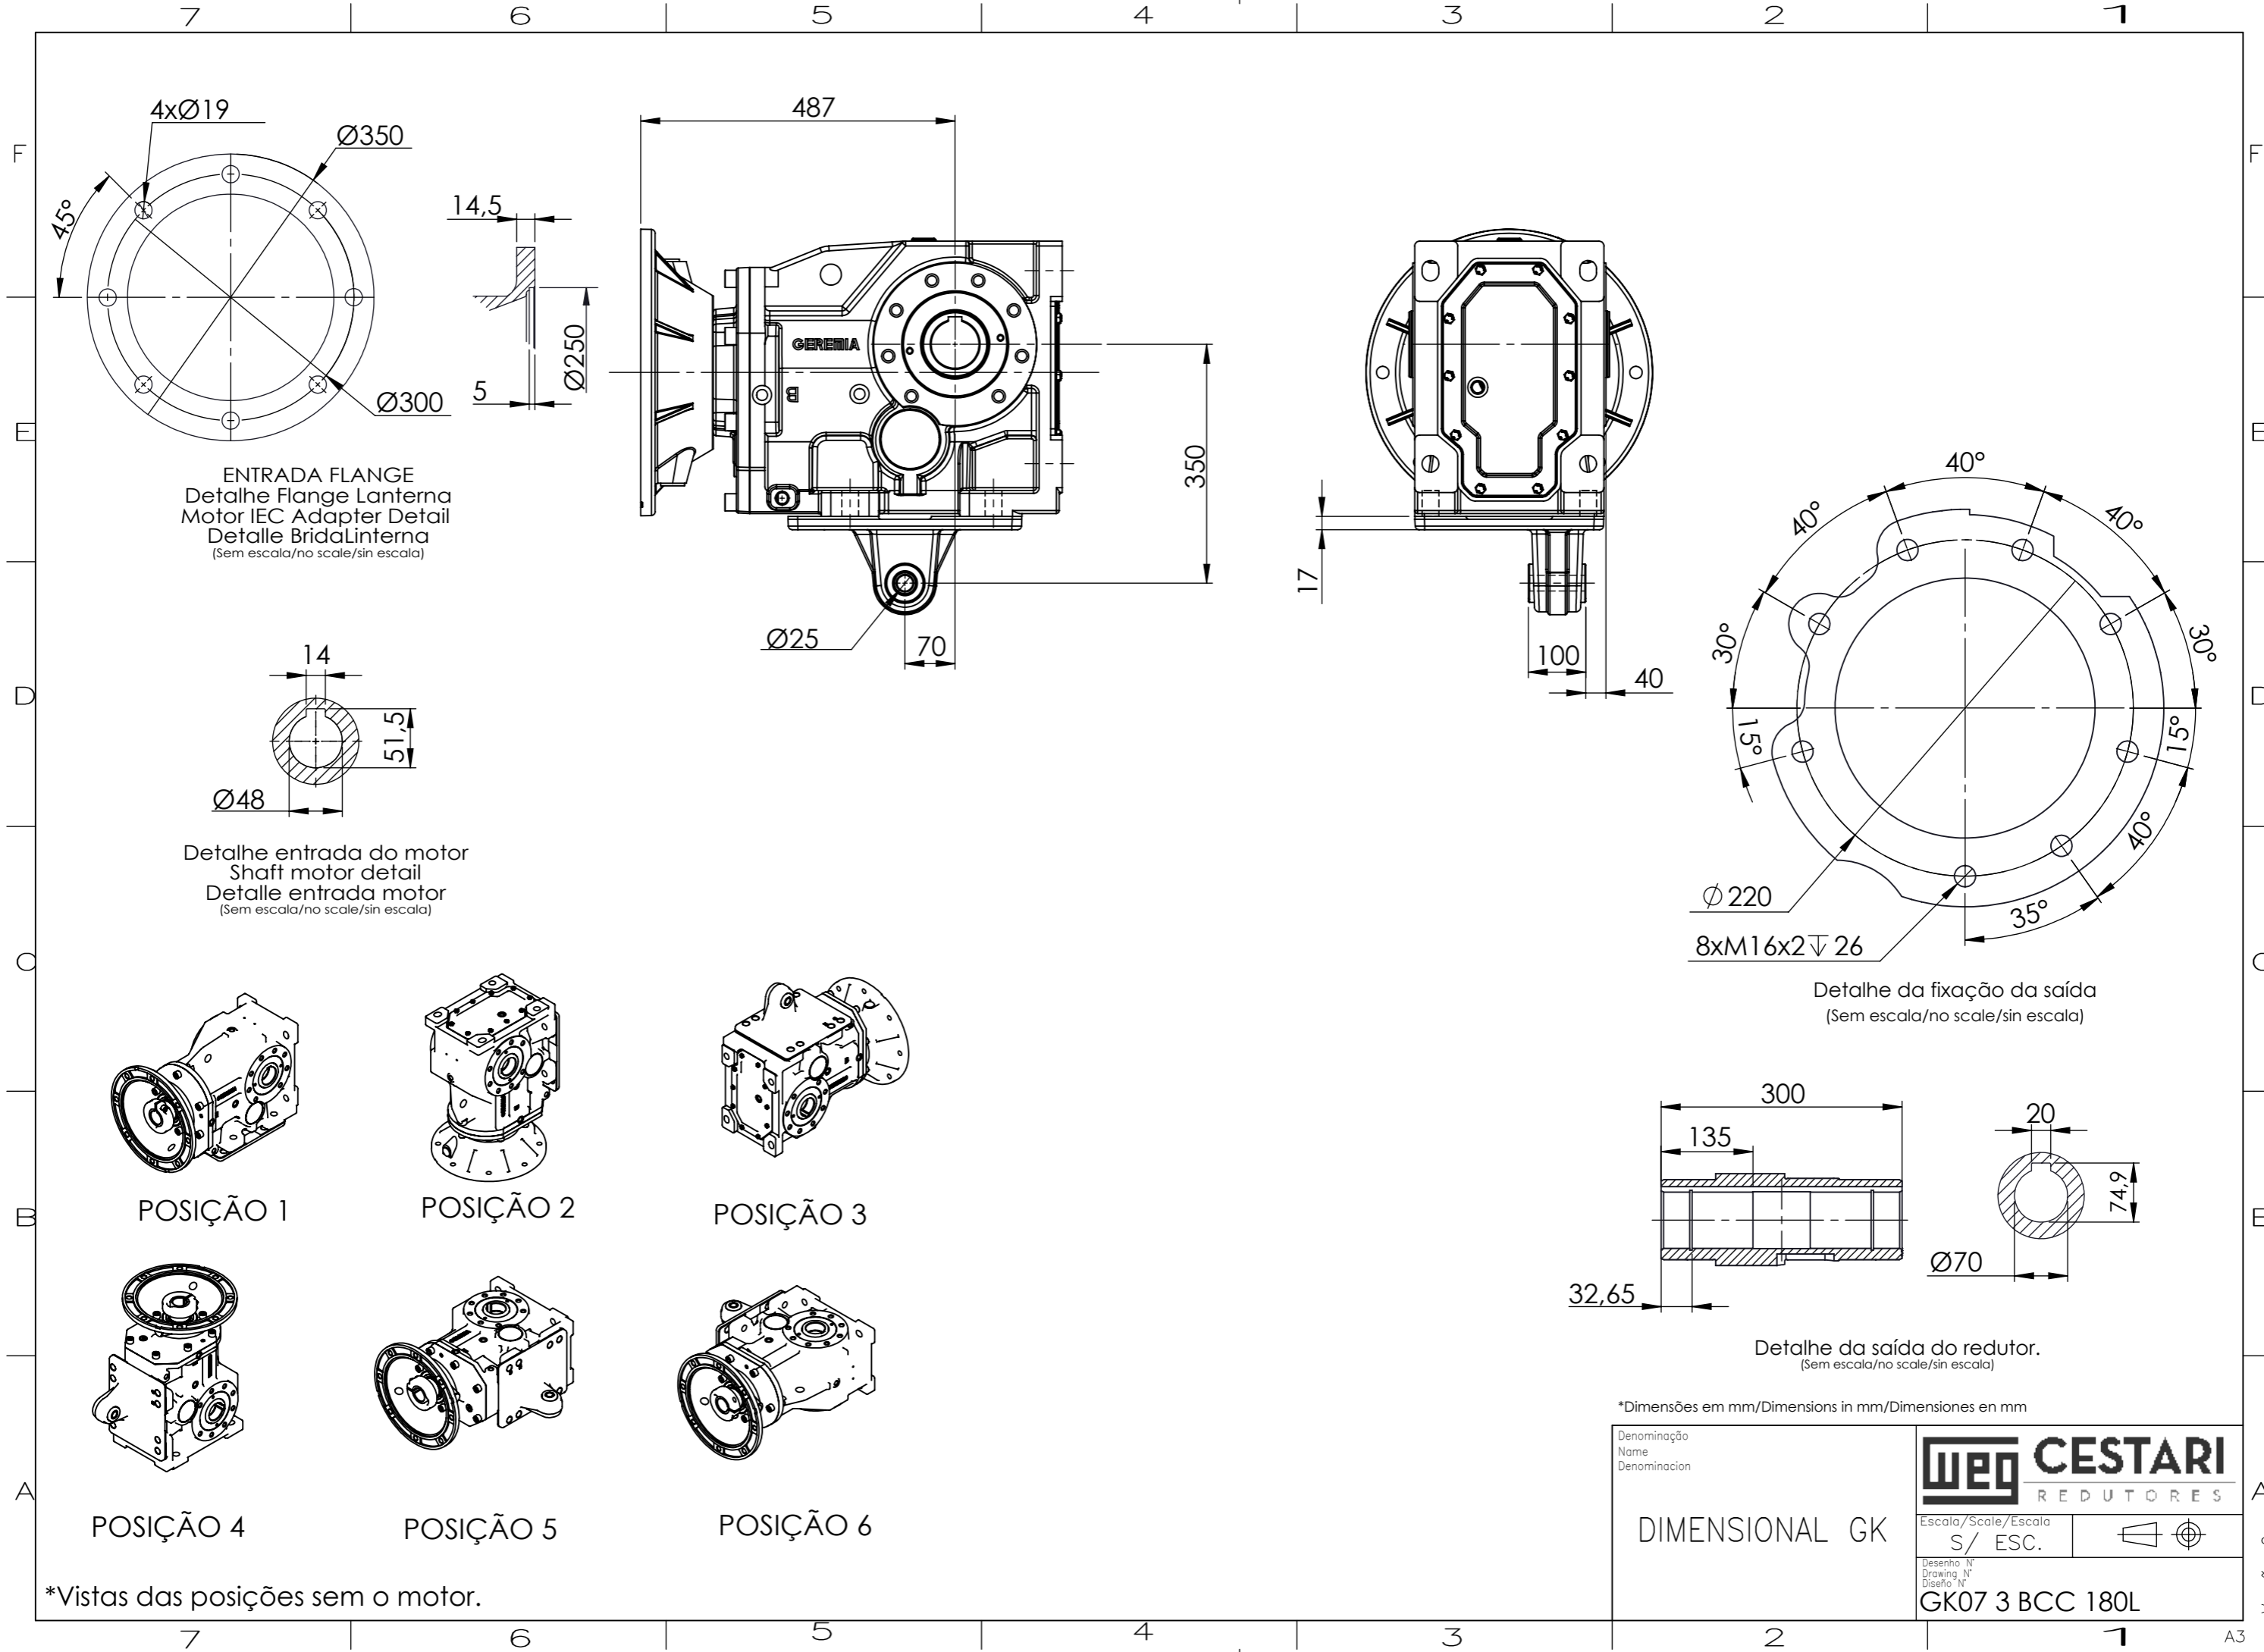

ENTRADA FLANGE  
 Detalhe Flange Lanterna  
 Motor IEC Adapter Detail  
 Detalle BridaLanterna  
 (Sem escala/no scale/sin escala)

Detalhe entrada do motor  
 Shaft motor detail  
 Detalle entrada motor  
 (Sem escala/no scale/sin escala)

Detalhe da fixação da saída  
 (Sem escala/no scale/sin escala)

Detalhe da saída do redutor.  
 (Sem escala/no scale/sin escala)

\*Dimensões em mm/Dimensions in mm/Dimensiones en mm

|                                       |                                 |                 |
|---------------------------------------|---------------------------------|-----------------|
| Denominação<br>Name<br>Denominacion   | <b>WEG CESTARI</b><br>REDUTORES |                 |
| DIMENSIONAL GK                        | Escala/Scale/Escala<br>S/ ESC.  |                 |
| Desenho N°<br>Drawing N°<br>Diseño N° |                                 | GK07 3 BCC 180L |

\*Vistas das posições sem o motor.

Versão-0