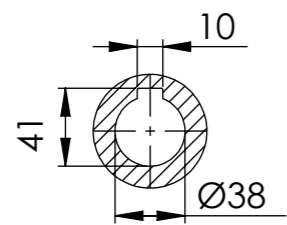

ENTRADA FLANGE
 Detalhe Flange Lanterna
 Motor IEC Adapter Detail
 Detalle BridaLanterna
 (Sem escala/no scale/sin escala)

Detalhe entrada do motor
 Shaft motor detail
 Detalle entrada motor
 (Sem escala/no scale/sin escala)

POSIÇÃO 1

POSIÇÃO 2

POSIÇÃO 3

Detalhe do eixo de saída
 (Sem escala/no scale/sin escala)

POSIÇÃO 4

POSIÇÃO 5

POSIÇÃO 6

*Vistas das posições sem o motor.

*Dimensões em mm/Dimensions in mm/Dimensiones en mm

Denominação
 Name
 Denominacion
DIMENSIONAL GD

WEG CESTARI REDUTORES	
Escala/Scale/Escala S/ ESC.	
Desenho N° Drawing N° Diseño N°	

Versão-0