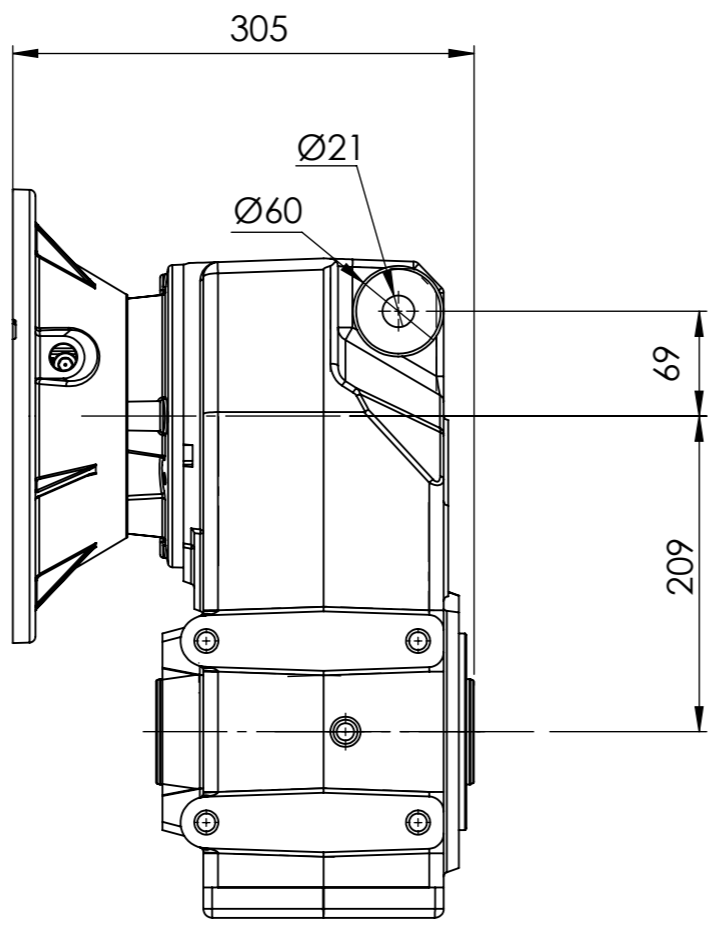

ENTRADA FLANGE
 Detalhe Flange Lanterna
 Motor IEC Adapter Detail
 Detalle BridaLanterna
 (Sem escala/no scale/sin escala)

Detalhe entrada do motor
 Shaft motor detail
 Detalle entrada motor
 (Sem escala/no scale/sin escala)

POSIÇÃO 1

POSIÇÃO 2

POSIÇÃO 3

Detalhe do eixo de saída
 (Sem escala/no scale/sin escala)

POSIÇÃO 4

POSIÇÃO 5

POSIÇÃO 6

*Vistas das posições sem o motor.

*Dimensões em mm/Dimensions in mm/Dimensiones en mm

Denominação
 Name
 Denominacion
DIMENSIONAL GD

WEG CESTARI REDUTORES	
Escala/Scale/Escala S/ ESC.	
Desenho N° Drawing N° Diseño N°	

Versão-0