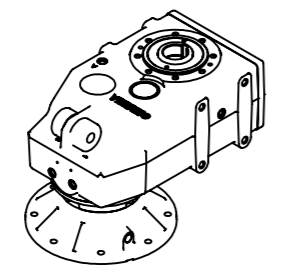

ENTRADA FLANGE
 Detalhe Flange Lanterna
 Motor IEC Adapter Detail
 Detalle BridaLanterna
 (Sem escala/no scale/sin escala)

Detalhe entrada do motor
 Shaft motor detail
 Detalle entrada motor
 (Sem escala/no scale/sin escala)

POSIÇÃO 1

POSIÇÃO 2

POSIÇÃO 3

Detalhe do eixo de saída
 (Sem escala/no scale/sin escala)

POSIÇÃO 4

POSIÇÃO 5

POSIÇÃO 6

*Vistas das posições sem o motor.

*Dimensões em mm/Dimensions in mm/Dimensiones en mm

Denominação
 Name
 Denominacion
DIMENSIONAL GD

WEG CESTARI REDUTORES	
Escala/Scale/Escala S/ ESC.	
Desenho N° Drawing N° Diseño N°	

Versão-0