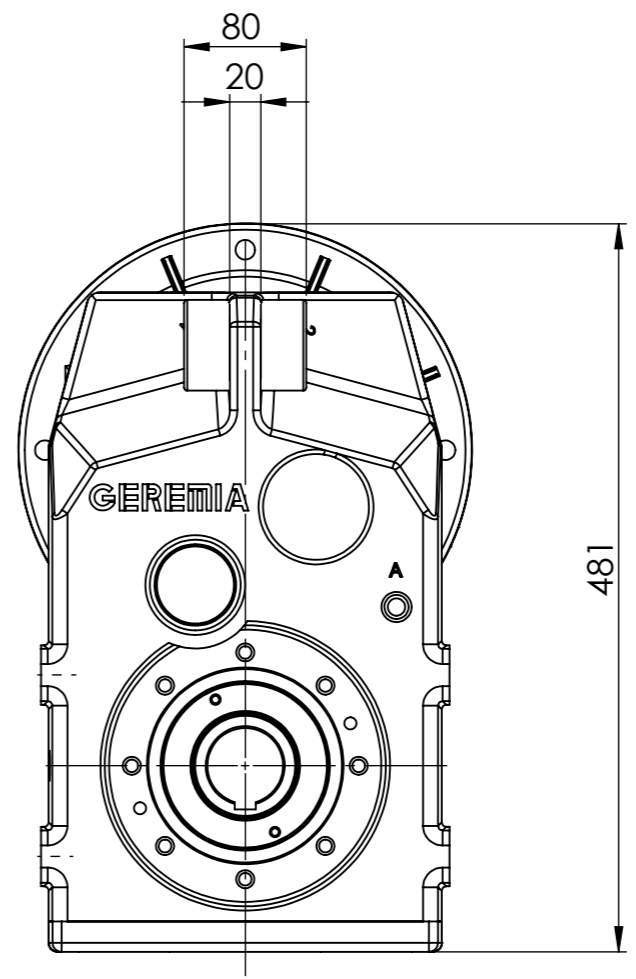

ENTRADA FLANGE
 Detalhe Flange Lanterna
 Motor IEC Adapter Detail
 Detalle BridaLanterna
 (Sem escala/no scale/sin escala)

Detalhe entrada do motor
 Shaft motor detail
 Detalle entrada motor
 (Sem escala/no scale/sin escala)

POSIÇÃO 1

POSIÇÃO 2

POSIÇÃO 3

Detalhe do eixo de saída
 (Sem escala/no scale/sin escala)

POSIÇÃO 4

POSIÇÃO 5

POSIÇÃO 6

*Vistas das posições sem o motor.

*Dimensões em mm/Dimensions in mm/Dimensiones en mm

Denominação
 Name
 Denominacion
DIMENSIONAL GD

WEG CESTARI REDUTORES	
Escala/Scale/Escala S/ ESC.	
Desenho N° Drawing N° Diseño N°	

Versão-0