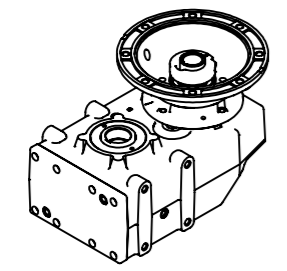

ENTRADA FLANGE
 Detalhe Flange Lanterna
 Motor IEC Adapter Detail
 Detalle BridaLanterna
 (Sem escala/no scale/sin escala)

Detalhe entrada do motor
 Shaft motor detail
 Detalle entrada motor
 (Sem escala/no scale/sin escala)

POSIÇÃO 1

POSIÇÃO 2

POSIÇÃO 3

Detalhe do eixo de saída
 (Sem escala/no scale/sin escala)

POSIÇÃO 4

POSIÇÃO 5

POSIÇÃO 6

*Vistas das posições sem o motor.

*Dimensões em mm/Dimensions in mm/Dimensiones en mm

Denominação
 Name
 Denominacion
DIMENSIONAL GD

WEG CESTARI REDUTORES	
Escala/Scale/Escala S/ ESC.	
Desenho N° Drawing N° Diseño N°	

Versão-0