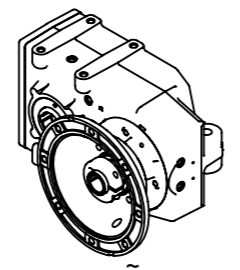

ENTRADA FLANGE
 Detalhe Flange Lanterna
 Motor IEC Adapter Detail
 Detalle BridaLanterna
 (Sem escala/no scale/sin escala)

Detalhe entrada do motor
 Shaft motor detail
 Detalle entrada motor
 (Sem escala/no scale/sin escala)

POSIÇÃO 1

POSIÇÃO 2

POSIÇÃO 3

Detalhe do eixo de saída
 (Sem escala/no scale/sin escala)

POSIÇÃO 4

POSIÇÃO 5

POSIÇÃO 6

*Vistas das posições sem o motor.

*Dimensões em mm/Dimensions in mm/Dimensiones en mm

Denominação
 Name
 Denominacion
DIMENSIONAL GD

WEG CESTARI REDUTORES	
Escala/Scale/Escala S/ ESC.	
Desenho N° Drawing N° Diseño N°	

Versão-0