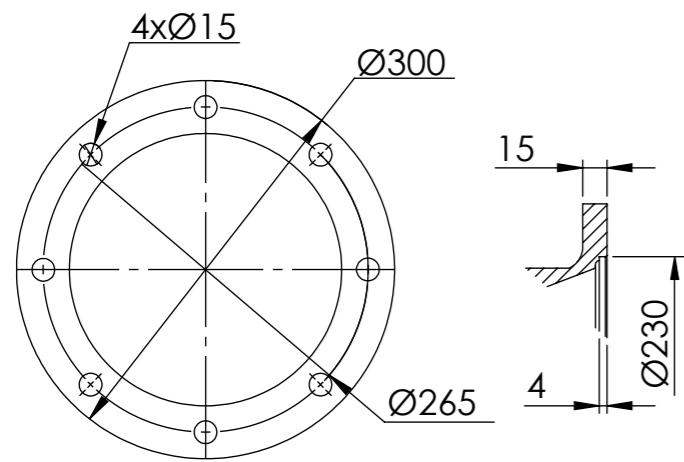

ENTRADA FLANGE
 Detalhe Flange Lanterna
 Motor IEC Adapter Detail
 Detalle BridaLanterna
 (Sem escala/no scale/sin escala)

Detalhe entrada do motor
 Shaft motor detail
 Detalle entrada motor
 (Sem escala/no scale/sin escala)

POSIÇÃO 1

POSIÇÃO 2

POSIÇÃO 3

Detalhe do eixo de saída
 (Sem escala/no scale/sin escala)

POSIÇÃO 4

POSIÇÃO 5

POSIÇÃO 6

*Vistas das posições sem o motor.

*Dimensões em mm/Dimensions in mm/Dimensiones en mm

Denominação
 Name
 Denominacion
DIMENSIONAL GD

WEG CESTARI REDUTORES	
Escala/Scale/Escala S/ ESC.	
Desenho N° Drawing N° Diseño N°	

Versão-0