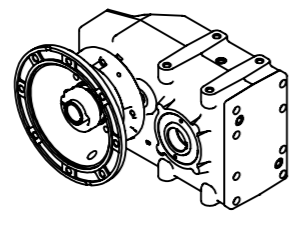

ENTRADA FLANGE
 Detalhe Flange Lanterna
 Motor IEC Adapter Detail
 Detalle BridaLanterna
 (Sem escala/no scale/sin escala)

Detalhe entrada do motor
 Shaft motor detail
 Detalle entrada motor
 (Sem escala/no scale/sin escala)

POSIÇÃO 1

POSIÇÃO 2

POSIÇÃO 3

Detalhe do eixo de saída
 (Sem escala/no scale/sin escala)

POSIÇÃO 4

POSIÇÃO 5

POSIÇÃO 6

*Vistas das posições sem o motor.

*Dimensões em mm/Dimensions in mm/Dimensiones en mm

Denominação
 Name
 Denominacion
DIMENSIONAL GD

WEG CESTARI REDUTORES	
Escala/Scale/Escala S/ ESC.	
Desenho N° Drawing N° Diseño N°	

Versão-0