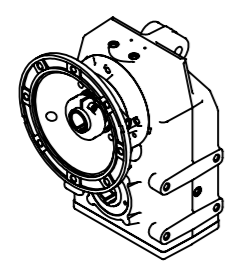

ENTRADA FLANGE
 Detalhe Flange Lanterna
 Motor IEC Adapter Detail
 Detalle BridaLanterna
 (Sem escala/no scale/sin escala)

Detalhe entrada do motor
 Shaft motor detail
 Detalle entrada motor
 (Sem escala/no scale/sin escala)

POSIÇÃO 1

POSIÇÃO 2

POSIÇÃO 3

Detalhe do eixo de saída
 (Sem escala/no scale/sin escala)

POSIÇÃO 4

POSIÇÃO 5

POSIÇÃO 6

*Vistas das posições sem o motor.