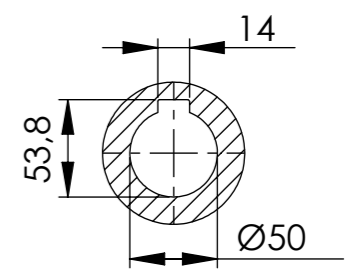

ENTRADA FLANGE
 Detalhe Flange Lanterna
 Motor IEC Adapter Detail
 Detalle BridaLanterna
 (Sem escala/no scale/sin escala)

Detalhe entrada do motor
 Shaft motor detail
 Detalle entrada motor
 (Sem escala/no scale/sin escala)

POSIÇÃO 1

POSIÇÃO 2

POSIÇÃO 3

Detalhe do eixo de saída
 (Sem escala/no scale/sin escala)

POSIÇÃO 4

POSIÇÃO 5

POSIÇÃO 6

*Vistas das posições sem o motor.

*Dimensões em mm/Dimensions in mm/Dimensiones en mm

Denominação
 Name
 Denominacion
DIMENSIONAL GD

WEG CESTARI REDUTORES	
Escala/Scale/Escala S/ ESC.	
Desenho N° Drawing N° Diseño N°	

Versão-0