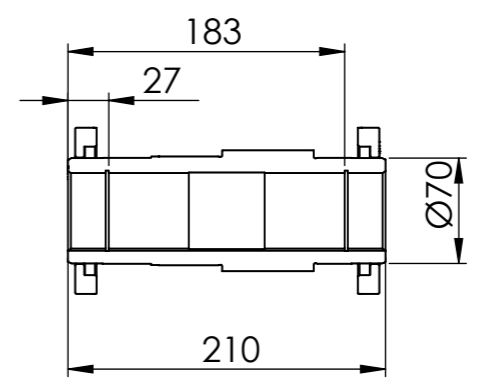

ENTRADA FLANGE
 Detalhe Flange Lanterna
 Motor IEC Adapter Detail
 Detalle BridaLanterna
 (Sem escala/no scale/sin escala)

Detalhe entrada do motor
 Shaft motor detail
 Detalle entrada motor
 (Sem escala/no scale/sin escala)

POSIÇÃO 1

POSIÇÃO 2

POSIÇÃO 3

Detalhe do eixo de saída
 (Sem escala/no scale/sin escala)

POSIÇÃO 4

POSIÇÃO 5

POSIÇÃO 6

*Vistas das posições sem o motor.

*Dimensões em mm/Dimensions in mm/Dimensiones en mm

Denominação
 Name
 Denominacion
DIMENSIONAL GD

WEG CESTARI REDUTORES	
Escala/Scale/Escala S/ ESC.	
Desenho N° Drawing N° Diseño N°	

Versão-0