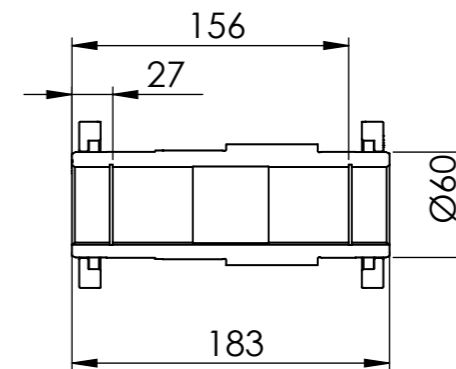

ENTRADA FLANGE  
 Detalhe Flange Lanterna  
 Motor IEC Adapter Detail  
 Detalle BridaLanterna  
 (Sem escala/no scale/sin escala)

Detalhe entrada do motor  
 Shaft motor detail  
 Detalle entrada motor  
 (Sem escala/no scale/sin escala)

POSIÇÃO 1

POSIÇÃO 2

POSIÇÃO 3

Detalhe do eixo de saída  
 (Sem escala/no scale/sin escala)

POSIÇÃO 4

POSIÇÃO 5

POSIÇÃO 6

\*Vistas das posições sem o motor.

\*Dimensões em mm/Dimensions in mm/Dimensiones en mm

Denominação  
 Name  
 Denominacion

**DIMENSIONAL GD**

Escala/Scale/Escala  
 S/ ESC.

Desenho N°  
 Drawing N°  
 Diseño N°

Versão-0

A3