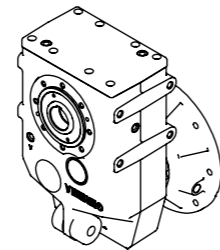

ENTRADA FLANGE  
 Detalhe Flange Lanterna  
 Motor IEC Adapter Detail  
 Detalle BridaLanterna  
 (Sem escala/no scale/sin escala)

Detalhe entrada do motor  
 Shaft motor detail  
 Detalle entrada motor  
 (Sem escala/no scale/sin escala)

POSIÇÃO 1

POSIÇÃO 2

POSIÇÃO 3

Detalhe do eixo de saída  
 (Sem escala/no scale/sin escala)

POSIÇÃO 4

POSIÇÃO 5

POSIÇÃO 6

\*Vistas das posições sem o motor.