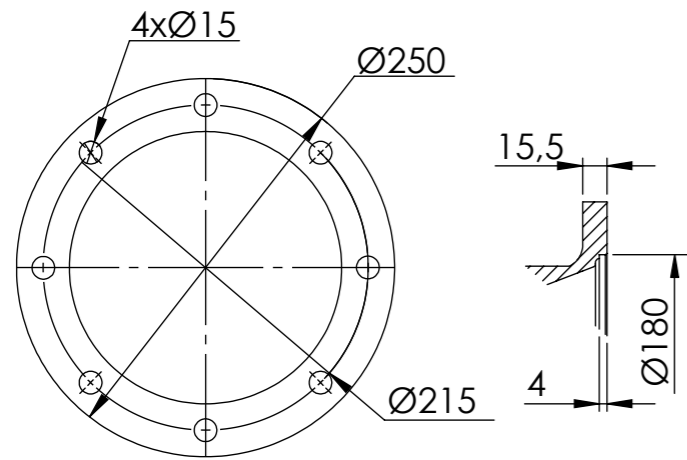

ENTRADA FLANGE  
 Detalhe Flange Lanterna  
 Motor IEC Adapter Detail  
 Detalle BridaLanterna  
 (Sem escala/no scale/sin escala)

Detalhe entrada do motor  
 Shaft motor detail  
 Detalle entrada motor  
 (Sem escala/no scale/sin escala)

POSIÇÃO 1

POSIÇÃO 2

POSIÇÃO 3

Detalhe do eixo de saída  
 (Sem escala/no scale/sin escala)

POSIÇÃO 4

POSIÇÃO 5

POSIÇÃO 6

\*Vistas das posições sem o motor.

\*Dimensões em mm/Dimensions in mm/Dimensiones en mm

Denominação  
 Name  
 Denominacion

**DIMENSIONAL GD**

Escala/Scale/Escala  
 S/ ESC.

Desenho N°  
 Drawing N°  
 Diseño N°

Versão-0

A3