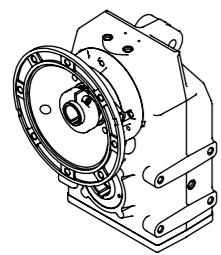

ENTRADA FLANGE  
 Detalhe Flange Lanterna  
 Motor IEC Adapter Detail  
 Detalle BridaLanterna  
 (Sem escala/no scale/sin escala)

Detalhe entrada do motor  
 Shaft motor detail  
 Detalle entrada motor  
 (Sem escala/no scale/sin escala)

POSIÇÃO 1

POSIÇÃO 2

POSIÇÃO 3

Detalhe do eixo de saída  
 (Sem escala/no scale/sin escala)

POSIÇÃO 4

POSIÇÃO 5

POSIÇÃO 6

\*Vistas das posições sem o motor.