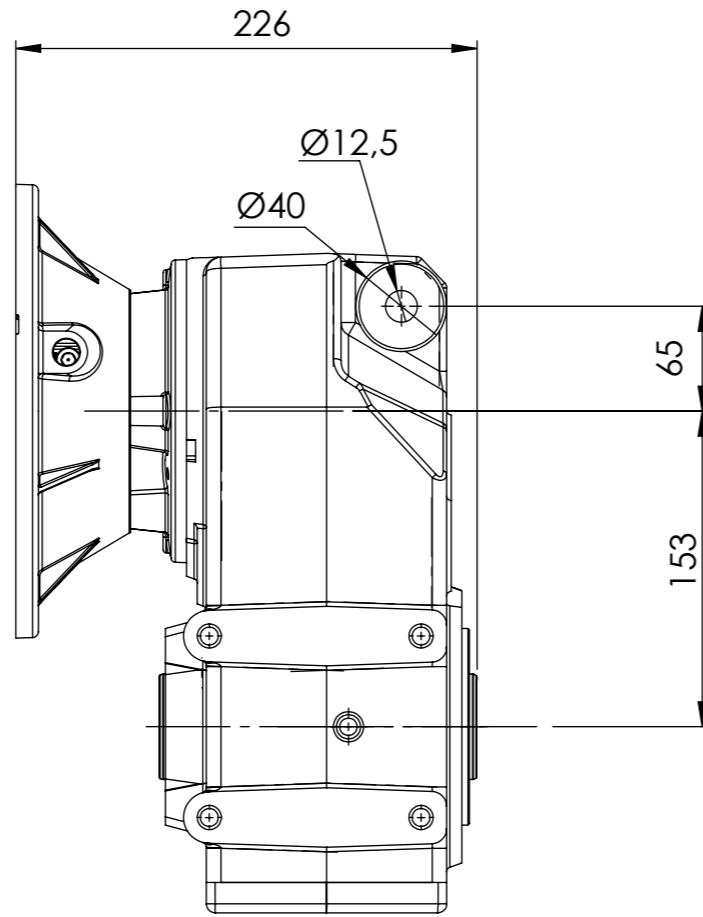

ENTRADA FLANGE  
 Detalhe Flange Lanterna  
 Motor IEC Adapter Detail  
 Detalle BridaLanterna  
 (Sem escala/no scale/sin escala)

Detalhe entrada do motor  
 Shaft motor detail  
 Detalle entrada motor  
 (Sem escala/no scale/sin escala)

POSIÇÃO 1

POSIÇÃO 2

POSIÇÃO 3

Detalhe do eixo de saída  
 (Sem escala/no scale/sin escala)

POSIÇÃO 4

POSIÇÃO 5

POSIÇÃO 6

\*Vistas das posições sem o motor.

\*Dimensões em mm/Dimensions in mm/Dimensiones en mm

Denominação  
 Name  
 Denominacion

**DIMENSIONAL GD**

Escala/Scale/Escala  
 S/ ESC.

Desenho N°  
 Drawing N°  
 Diseño N°

Versão-0

A3