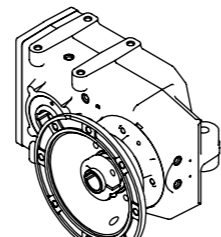

ENTRADA FLANGE  
 Detalhe Flange Lanterna  
 Motor IEC Adapter Detail  
 Detalle BridaLanterna  
 (Sem escala/no scale/sin escala)

Detalhe entrada do motor  
 Shaft motor detail  
 Detalle entrada motor  
 (Sem escala/no scale/sin escala)

POSIÇÃO 1

POSIÇÃO 2

POSIÇÃO 3

Detalhe do eixo de saída  
 (Sem escala/no scale/sin escala)

POSIÇÃO 4

POSIÇÃO 5

POSIÇÃO 6

\*Vistas das posições sem o motor.

\*Dimensões em mm/Dimensions in mm/Dimensiones en mm

Denominação  
 Name  
 Denominacion

**DIMENSIONAL GD**

Escala/Scale/Escala  
 S/ ESC.

Desenho N°  
 Drawing N°  
 Diseño N°

Versão-0

A3