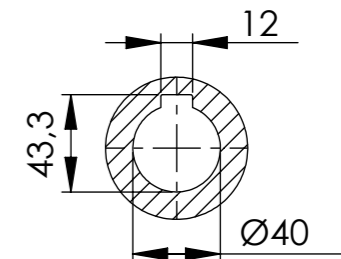

ENTRADA FLANGE  
 Detalhe Flange Lanterna  
 Motor IEC Adapter Detail  
 Detalle BridaLanterna  
 (Sem escala/no scale/sin escala)

Detalhe entrada do motor  
 Shaft motor detail  
 Detalle entrada motor  
 (Sem escala/no scale/sin escala)

POSIÇÃO 1

POSIÇÃO 2

POSIÇÃO 3

Detalhe do eixo de saída  
 (Sem escala/no scale/sin escala)

POSIÇÃO 4

POSIÇÃO 5

POSIÇÃO 6

\*Vistas das posições sem o motor.

\*Dimensões em mm/Dimensions in mm/Dimensiones en mm

Denominação  
 Name  
 Denominacion

**DIMENSIONAL GD**

Escala/Scale/Escala  
 S/ ESC.

Desenho N°  
 Drawing N°  
 Diseño N°

Versão-0

A3