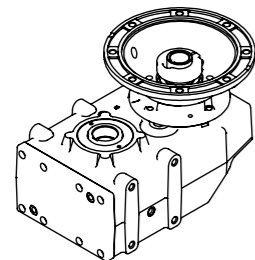

ENTRADA FLANGE  
 Detalhe Flange Lanterna  
 Motor IEC Adapter Detail  
 Detalle BridaLanterna  
 (Sem escala/no scale/sin escala)

Detalhe entrada do motor  
 Shaft motor detail  
 Detalle entrada motor  
 (Sem escala/no scale/sin escala)

POSIÇÃO 1

POSIÇÃO 2

POSIÇÃO 3

Detalhe do eixo de saída  
 (Sem escala/no scale/sin escala)

POSIÇÃO 4

POSIÇÃO 5

POSIÇÃO 6

\*Vistas das posições sem o motor.

\*Dimensões em mm/Dimensions in mm/Dimensiones en mm

Denominação  
 Name  
 Denominacion

**DIMENSIONAL GD**

Escala/Scale/Escala  
 S/ ESC.

Desenho N°  
 Drawing N°  
 Diseño N°

Versão-0

A3