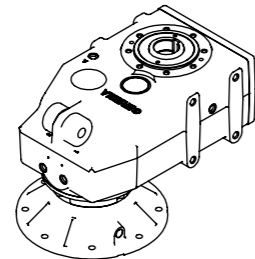

ENTRADA FLANGE  
 Detalhe Flange Lanterna  
 Motor IEC Adapter Detail  
 Detalle BridaLanterna  
 (Sem escala/no scale/sin escala)

Detalhe entrada do motor  
 Shaft motor detail  
 Detalle entrada motor  
 (Sem escala/no scale/sin escala)

POSIÇÃO 1

POSIÇÃO 2

POSIÇÃO 3

Detalhe do eixo de saída  
 (Sem escala/no scale/sin escala)

POSIÇÃO 4

POSIÇÃO 5

POSIÇÃO 6

\*Vistas das posições sem o motor.