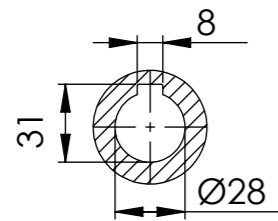

ENTRADA FLANGE  
 Detalhe Flange Lanterna  
 Motor IEC Adapter Detail  
 Detalle BridaLanterna  
 (Sem escala/no scale/sin escala)

Detalhe entrada do motor  
 Shaft motor detail  
 Detalle entrada motor  
 (Sem escala/no scale/sin escala)

POSIÇÃO 1

POSIÇÃO 2

POSIÇÃO 3

Detalhe do eixo de saída  
 (Sem escala/no scale/sin escala)

POSIÇÃO 4

POSIÇÃO 5

POSIÇÃO 6

\*Vistas das posições sem o motor.

\*Dimensões em mm/Dimensions in mm/Dimensiones en mm

Denominação  
 Name  
 Denominacion

**DIMENSIONAL GD**

Escala/Scale/Escala  
 S/ ESC.

Desenho N°  
 Drawing N°  
 Diseño N°

Versão-0

A3