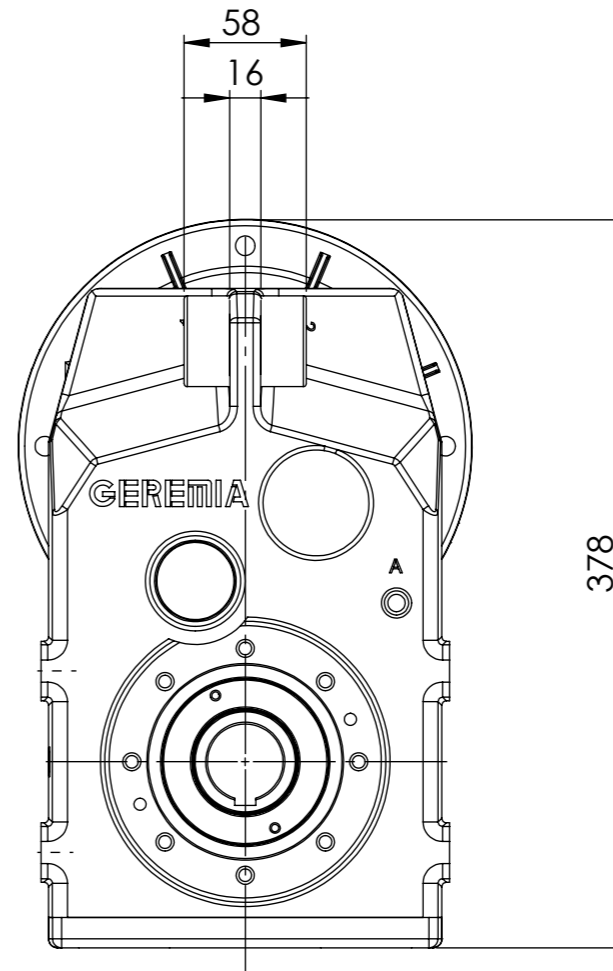

ENTRADA FLANGE  
 Detalhe Flange Lanterna  
 Motor IEC Adapter Detail  
 Detalle BridaLanterna  
 (Sem escala/no scale/sin escala)

Detalhe entrada do motor  
 Shaft motor detail  
 Detalle entrada motor  
 (Sem escala/no scale/sin escala)

POSIÇÃO 1

POSIÇÃO 2

POSIÇÃO 3

Detalhe do eixo de saída  
 (Sem escala/no scale/sin escala)

POSIÇÃO 4

POSIÇÃO 5

POSIÇÃO 6

\*Vistas das posições sem o motor.

\*Dimensões em mm/Dimensions in mm/Dimensiones en mm

Denominação  
 Name  
 Denominacion

**DIMENSIONAL GD**

Escala/Scale/Escala  
 S/ ESC.

Desenho N°  
 Drawing N°  
 Diseño N°

Versão-0

A3