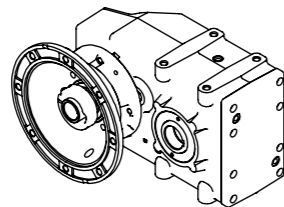

ENTRADA FLANGE  
 Detalhe Flange Lanterna  
 Motor IEC Adapter Detail  
 Detalle BridaLanterna  
 (Sem escala/no scale/sin escala)

Detalhe entrada do motor  
 Shaft motor detail  
 Detalle entrada motor  
 (Sem escala/no scale/sin escala)

POSIÇÃO 1

POSIÇÃO 2

POSIÇÃO 3

Detalhe do eixo de saída  
 (Sem escala/no scale/sin escala)

POSIÇÃO 4

POSIÇÃO 5

POSIÇÃO 6

\*Vistas das posições sem o motor.

\*Dimensões em mm/Dimensions in mm/Dimensiones en mm

Denominação  
 Name  
 Denominacion

**DIMENSIONAL GD**

Escala/Scale/Escala  
 S/ ESC.

Desenho N°  
 Drawing N°  
 Diseño N°

Versão-0

A3