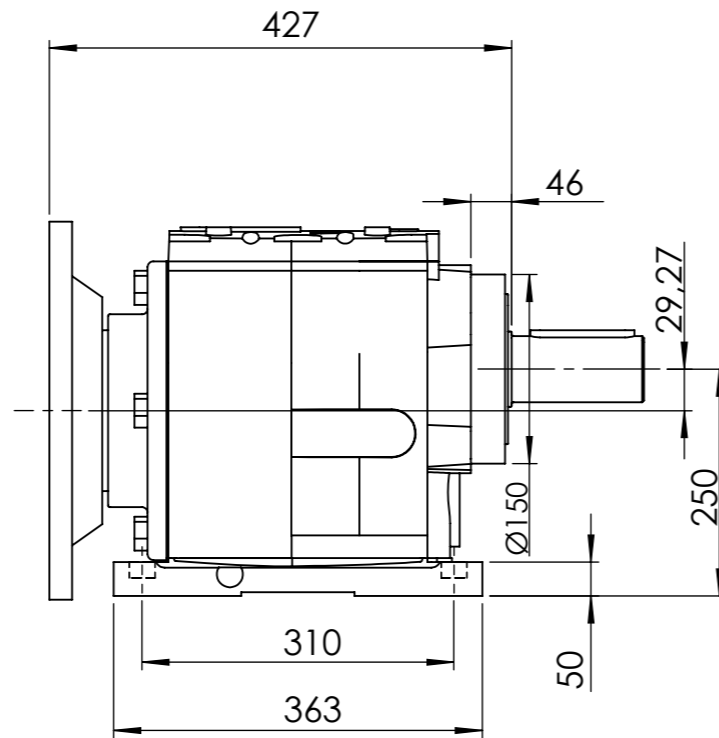

ENTRADA FLANGE  
 Detalhe Flange Lanterna  
 Motor IEC Adapter Detail  
 Detalle BridaLinternas  
 (Sem escala/no scale/sin escala)

Detalhe entrada do motor  
 Shaft motor detail  
 Detalle entrada motor  
 (Sem escala/no scale/sin escala)

Detalhe da fixação da saída  
 (Sem escala/no scale/sin escala)

Detalhe do eixo de saída  
 (Sem escala/no scale/sin escala)

\*Vistas das posições sem o motor.

\*Dimensões em mm/Dimensions in mm/Dimensiones en mm

Denominação Name Denominacion	<b>WEG CESTARI</b> REDUTORES	
DIMENSIONAL GC	Escala/Scale/Escala S/ ESC.	
	Desenho N° Drawing N°	GC65 2 PAC 132M

Versão-0