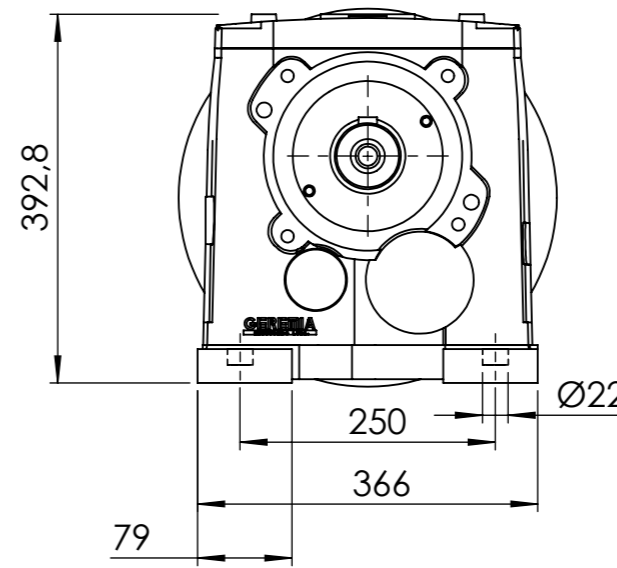

ENTRADA FLANGE  
 Detalhe Flange Lanterna  
 Motor IEC Adapter Detail  
 Detalle BridaLinternas  
 (Sem escala/no scale/sin escala)

Detalhe entrada do motor  
 Shaft motor detail  
 Detalle entrada motor  
 (Sem escala/no scale/sin escala)

Detalhe da fixação da saída  
 (Sem escala/no scale/sin escala)

Detalhe do eixo de saída  
 (Sem escala/no scale/sin escala)

\*Vistas das posições sem o motor.

\*Dimensões em mm/Dimensions in mm/Dimensiones en mm

Denominação Name Denominacion	<b>WEG CESTARI</b> REDUTORES	
DIMENSIONAL GC	Escala/Scale/Escala S/ ESC.	
	Desenho N° Drawing N°	GC65 2 PAC 132M

Versão-0