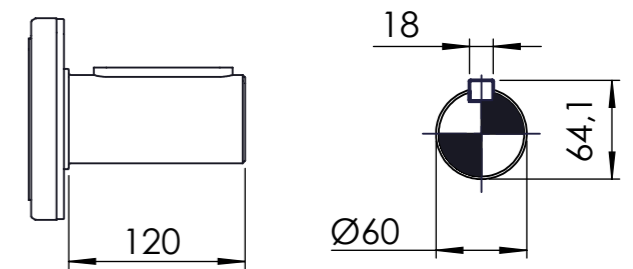

ENTRADA FLANGE  
 Detalhe Flange Lanterna  
 Motor IEC Adapter Detail  
 Detalle BridaLinternas  
 (Sem escala/no scale/sin escala)

Detalhe entrada do motor  
 Shaft motor detail  
 Detalle entrada motor  
 (Sem escala/no scale/sin escala)

Detalhe da fixação da saída  
 (Sem escala/no scale/sin escala)

Detalhe do eixo de saída  
 (Sem escala/no scale/sin escala)

\*Vistas das posições sem o motor.

\*Dimensões em mm/Dimensions in mm/Dimensiones en mm

Denominação Name Denominacion	<b>WEG CESTARI</b> REDUTORES	
DIMENSIONAL GC	Escala/Scale/Escala S/ ESC.	
	Desenho N° Drawing N°	GC65 2 PAC 132M

Versão-0