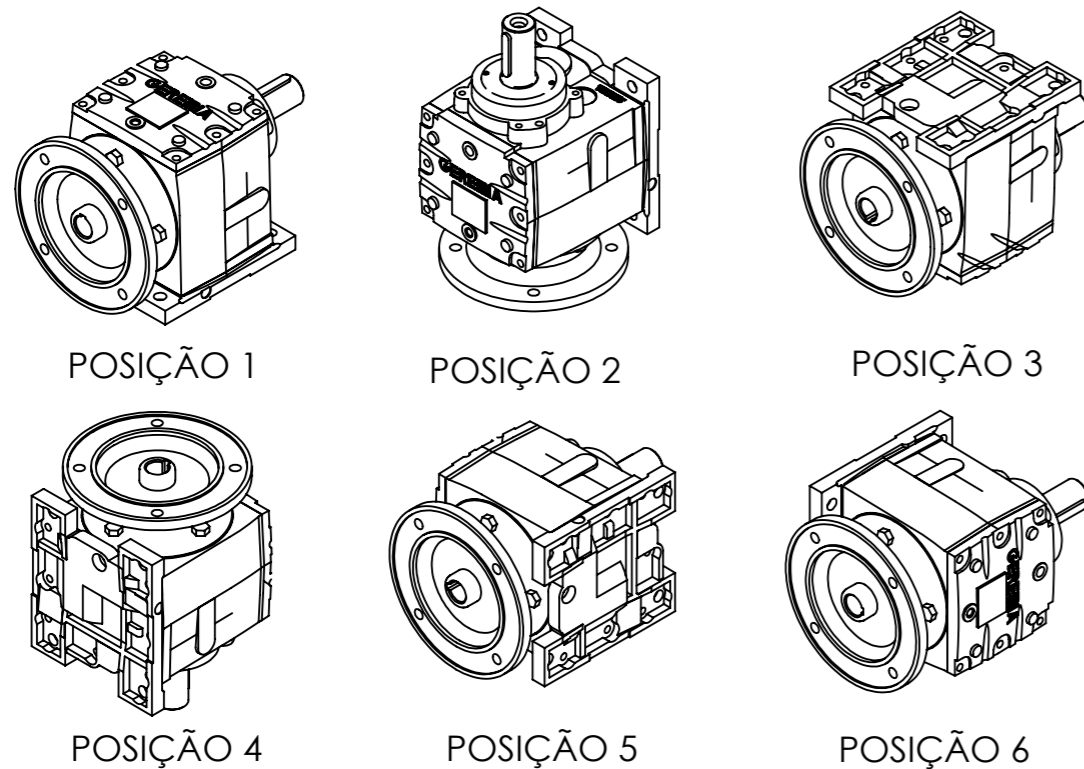

ENTRADA FLANGE  
 Detalhe Flange Lanterna  
 Motor IEC Adapter Detail  
 Detalle BridaLinternas  
 (Sem escala/no scale/sin escala)

Detalhe entrada do motor  
 Shaft motor detail  
 Detalle entrada motor  
 (Sem escala/no scale/sin escala)

Detalhe da fixação da saída  
 (Sem escala/no scale/sin escala)

Detalhe do eixo de saída  
 (Sem escala/no scale/sin escala)

\*Vistas das posições sem o motor.

\*Dimensões em mm/Dimensions in mm/Dimensiones en mm

Denominação Name Denominacion	<b>WEG CESTARI</b> REDUTORES	
DIMENSIONAL GC	Escala/Scale/Escala S/ ESC.	
	Desenho N° Drawing N°	GC65 2 PAC 132M

Versão-0