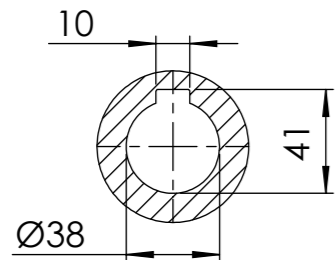

ENTRADA FLANGE  
 Detalhe Flange Lanterna  
 Motor IEC Adapter Detail  
 Detalle BridaLinternas  
 (Sem escala/no scale/sin escala)

Detalhe entrada do motor  
 Shaft motor detail  
 Detalle entrada motor  
 (Sem escala/no scale/sin escala)

Detalhe da fixação da saída  
 (Sem escala/no scale/sin escala)

Detalhe do eixo de saída  
 (Sem escala/no scale/sin escala)

\*Vistas das posições sem o motor.

\*Dimensões em mm/Dimensions in mm/Dimensiones en mm

Denominação Name Denominacion	<b>WEG CESTARI</b> REDUTORES	
DIMENSIONAL GC	Escala/Scale/Escala S/ ESC.	
	Desenho N° Drawing N°	GC65 2 PAC 132M

Versão-0