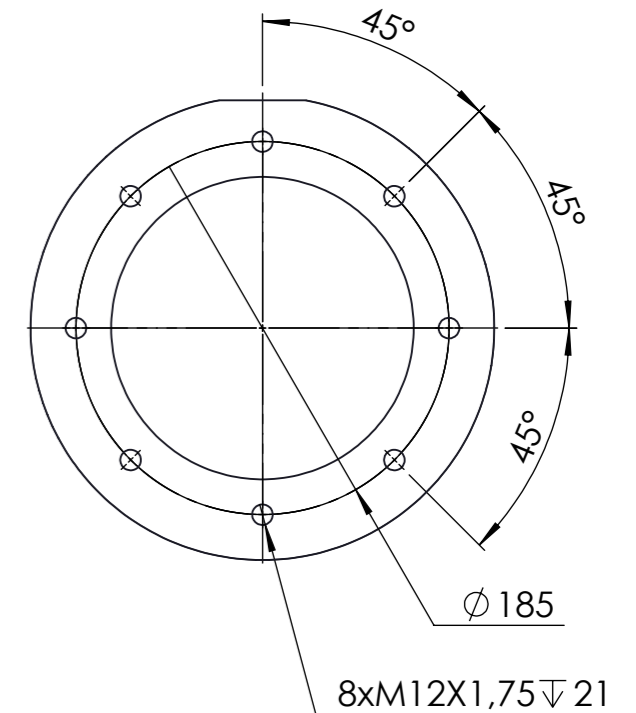

ENTRADA FLANGE  
 Detalhe Flange Lanterna  
 Motor IEC Adapter Detail  
 Detalle BridaLinternas  
 (Sem escala/no scale/sin escala)

Detalhe entrada do motor  
 Shaft motor detail  
 Detalle entrada motor  
 (Sem escala/no scale/sin escala)

Detalhe da fixação da saída  
 (Sem escala/no scale/sin escala)

Detalhe do eixo de saída  
 (Sem escala/no scale/sin escala)

\*Vistas das posições sem o motor.

\*Dimensões em mm/Dimensions in mm/Dimensiones en mm

Denominação Name Denominacion	<b>WEG CESTARI</b> REDUTORES	
DIMENSIONAL GC	Escala/Scale/Escala S/ ESC.	
	Desenho N° Drawing N°	GC65 2 PAC 132M

Versão-0