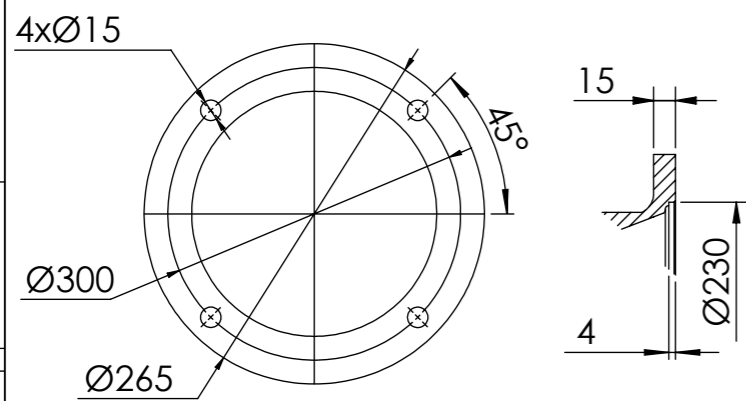

ENTRADA FLANGE  
 Detalhe Flange Lanterna  
 Motor IEC Adapter Detail  
 Detalle BridaLinternas  
 (Sem escala/no scale/sin escala)

Detalhe entrada do motor  
 Shaft motor detail  
 Detalle entrada motor  
 (Sem escala/no scale/sin escala)

Detalhe da fixação da saída  
 (Sem escala/no scale/sin escala)

Detalhe do eixo de saída  
 (Sem escala/no scale/sin escala)

\*Vistas das posições sem o motor.

\*Dimensões em mm/Dimensions in mm/Dimensiones en mm

Denominação Name Denominacion	<b>WEG CESTARI</b> REDUTORES	
DIMENSIONAL GC	Escala/Scale/Escala S/ ESC.	
	Desenho N° Drawing N°	GC65 2 PAC 132M

Versão-0